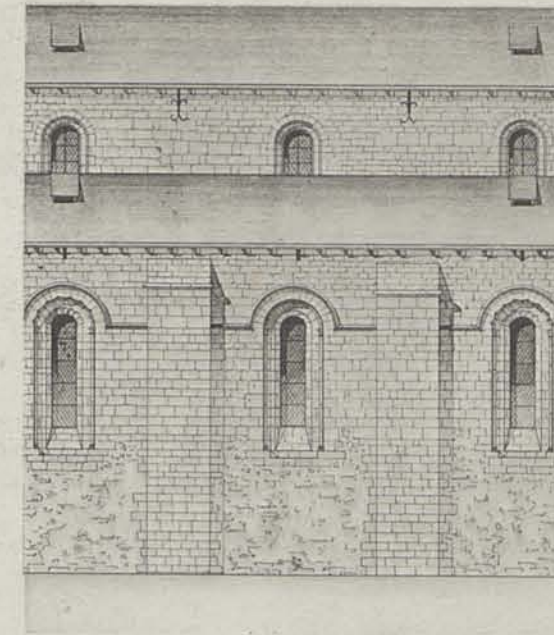

Héliog. Chauvet

CATHÉDRALE DE TROYES (AUBE)

BIBLIOTEKA CYFROWA POLITECHNIKI KRAKOWSKIEJ

CATHÉDRALES DE FRANCE

COUPE LONGITUDINALE

COUPE TRANSVERSALE

FAÇADE LATÉRALE

PLAN D'ENSEMBLE