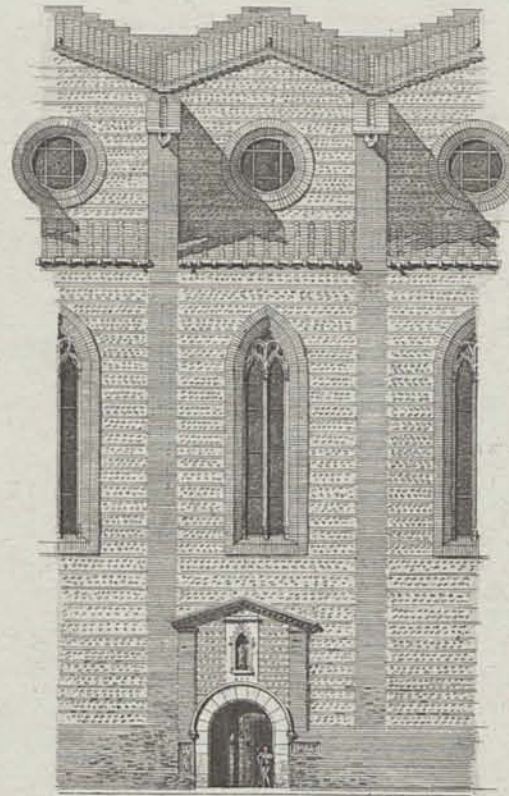

Helio Chauvet

CATHÉDRALE DE PÉRIGUEUX (DORDOGNE)

CATHÉDRALE DE PERPIGNAN:

PYRÉNÉES ORIENTALES

Coupe longitudinale

Façade latérale

Coupe transversale

Echelle du plan général
50 mèt