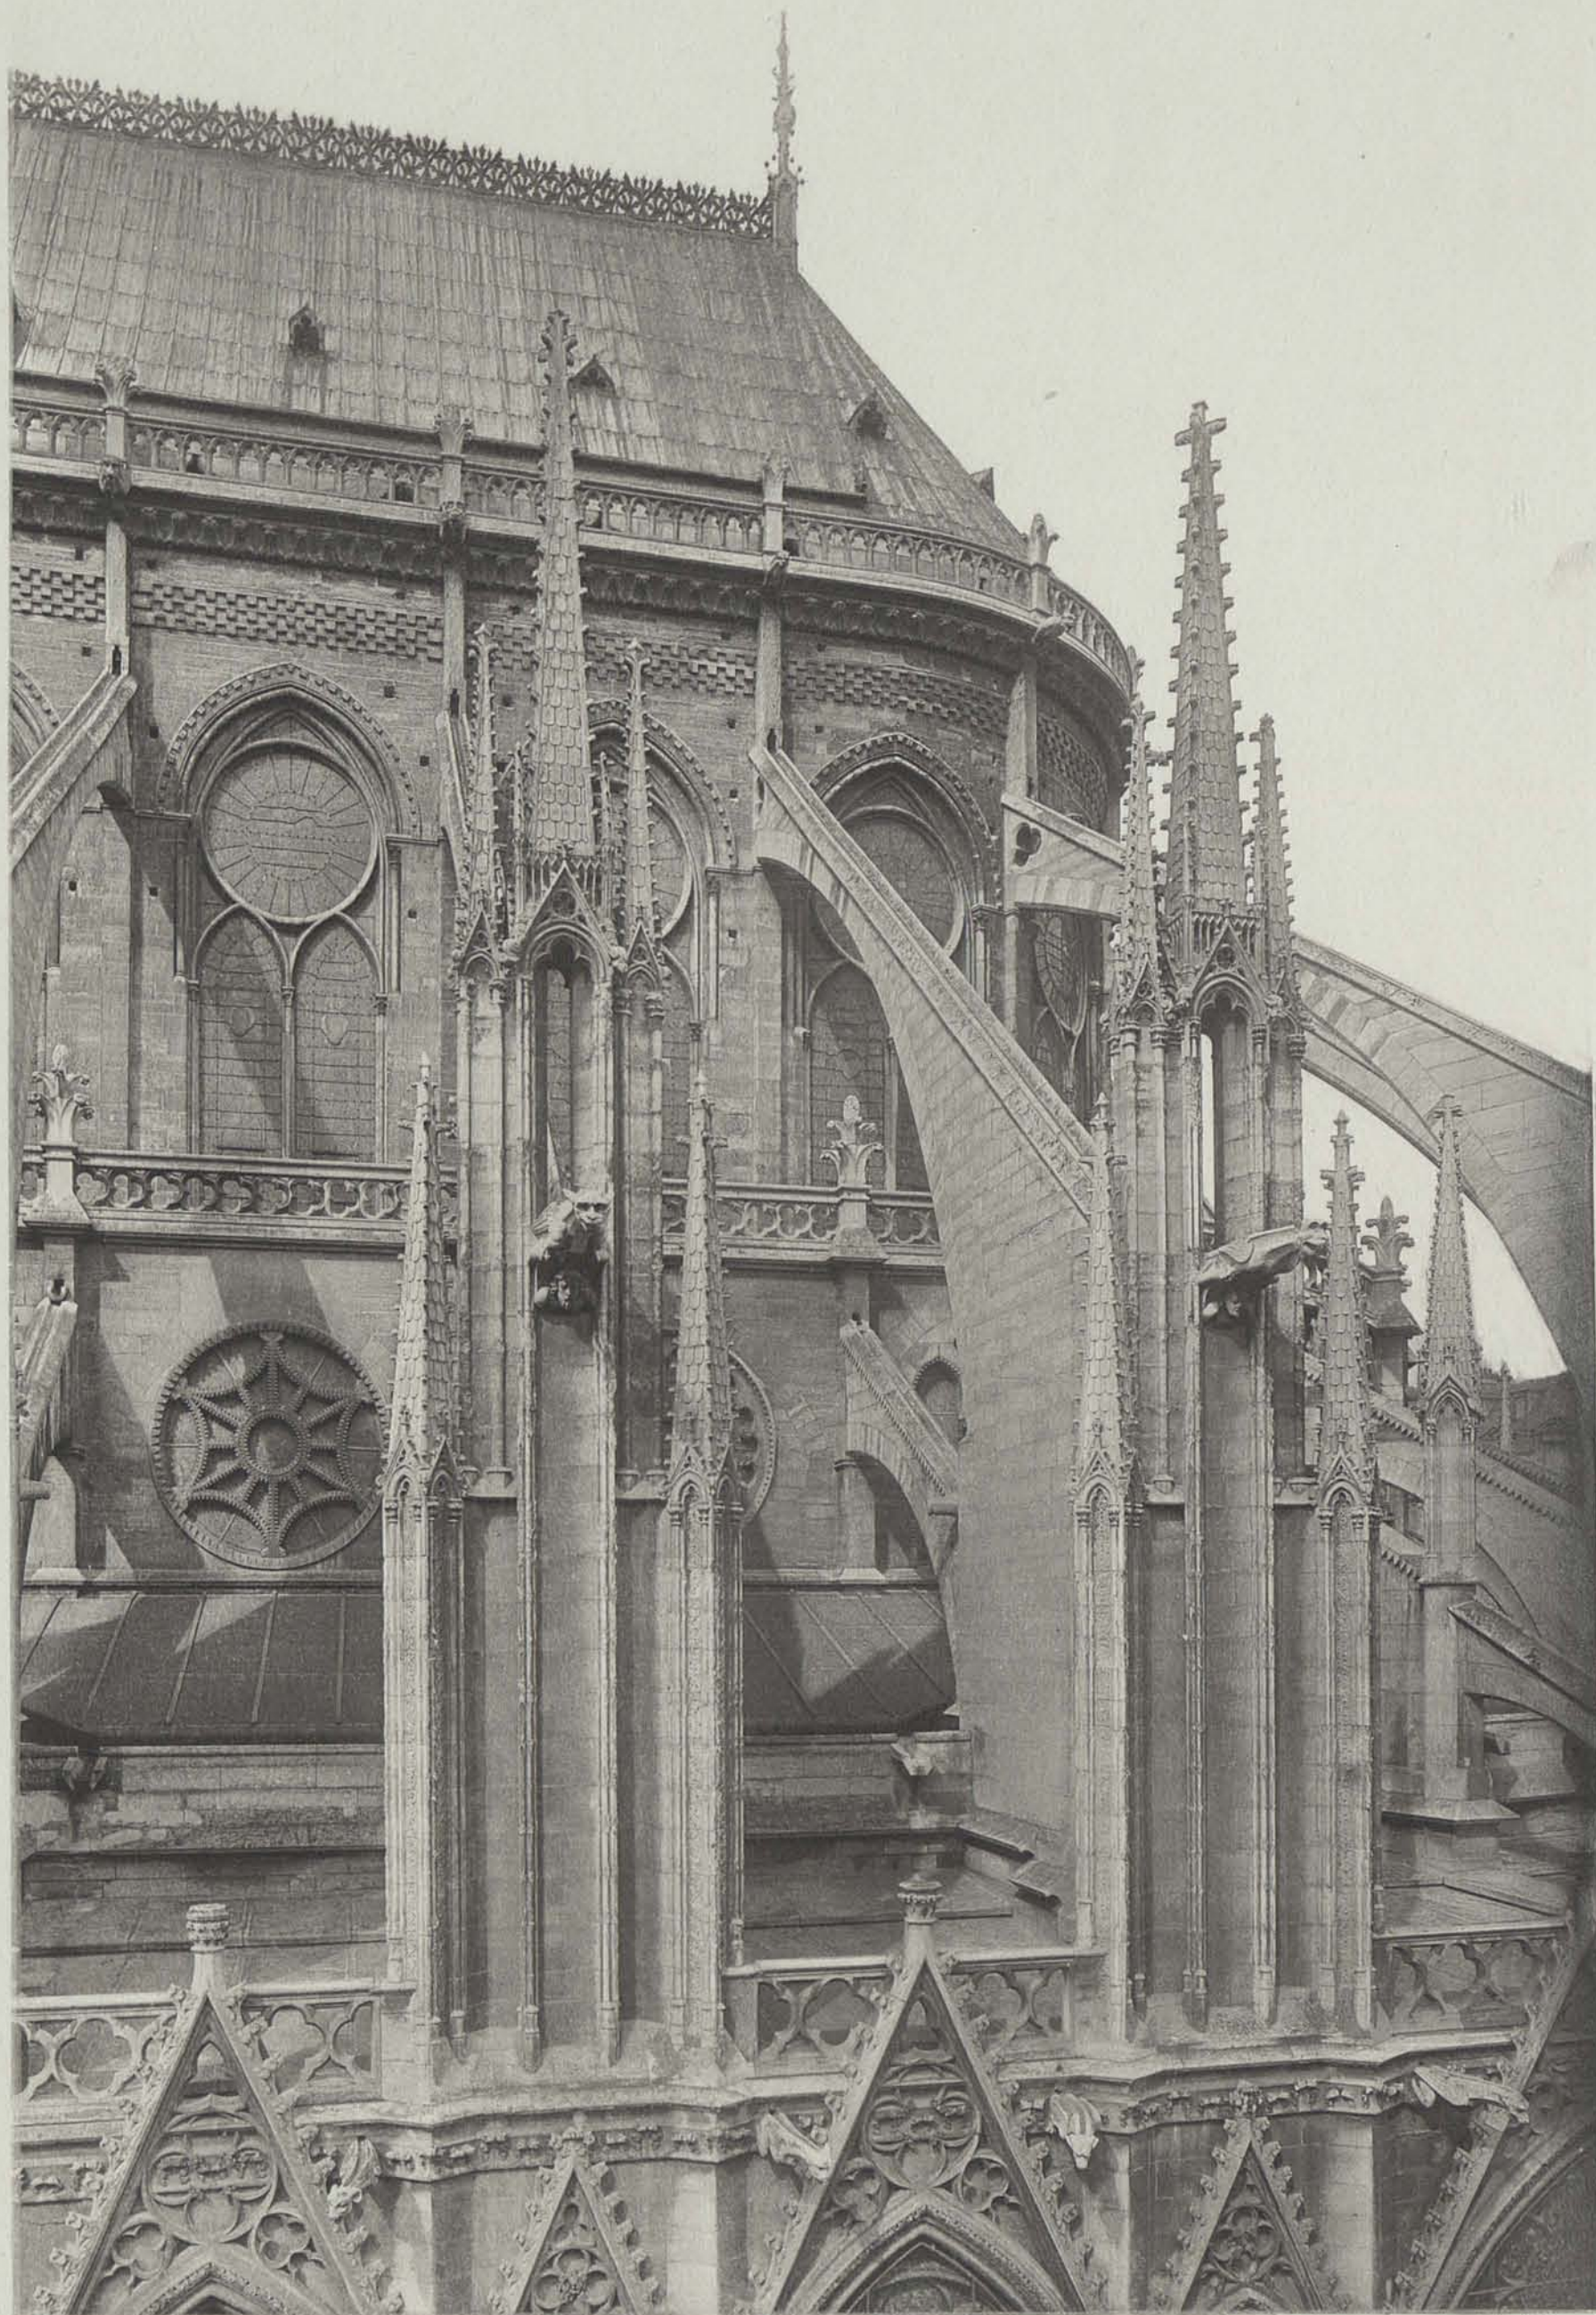

CATHÉDRALES DE FRANCE

Ve Schmid Edit. H. Laurens Edit.

Héliog. Chauvet

Cliché Durand