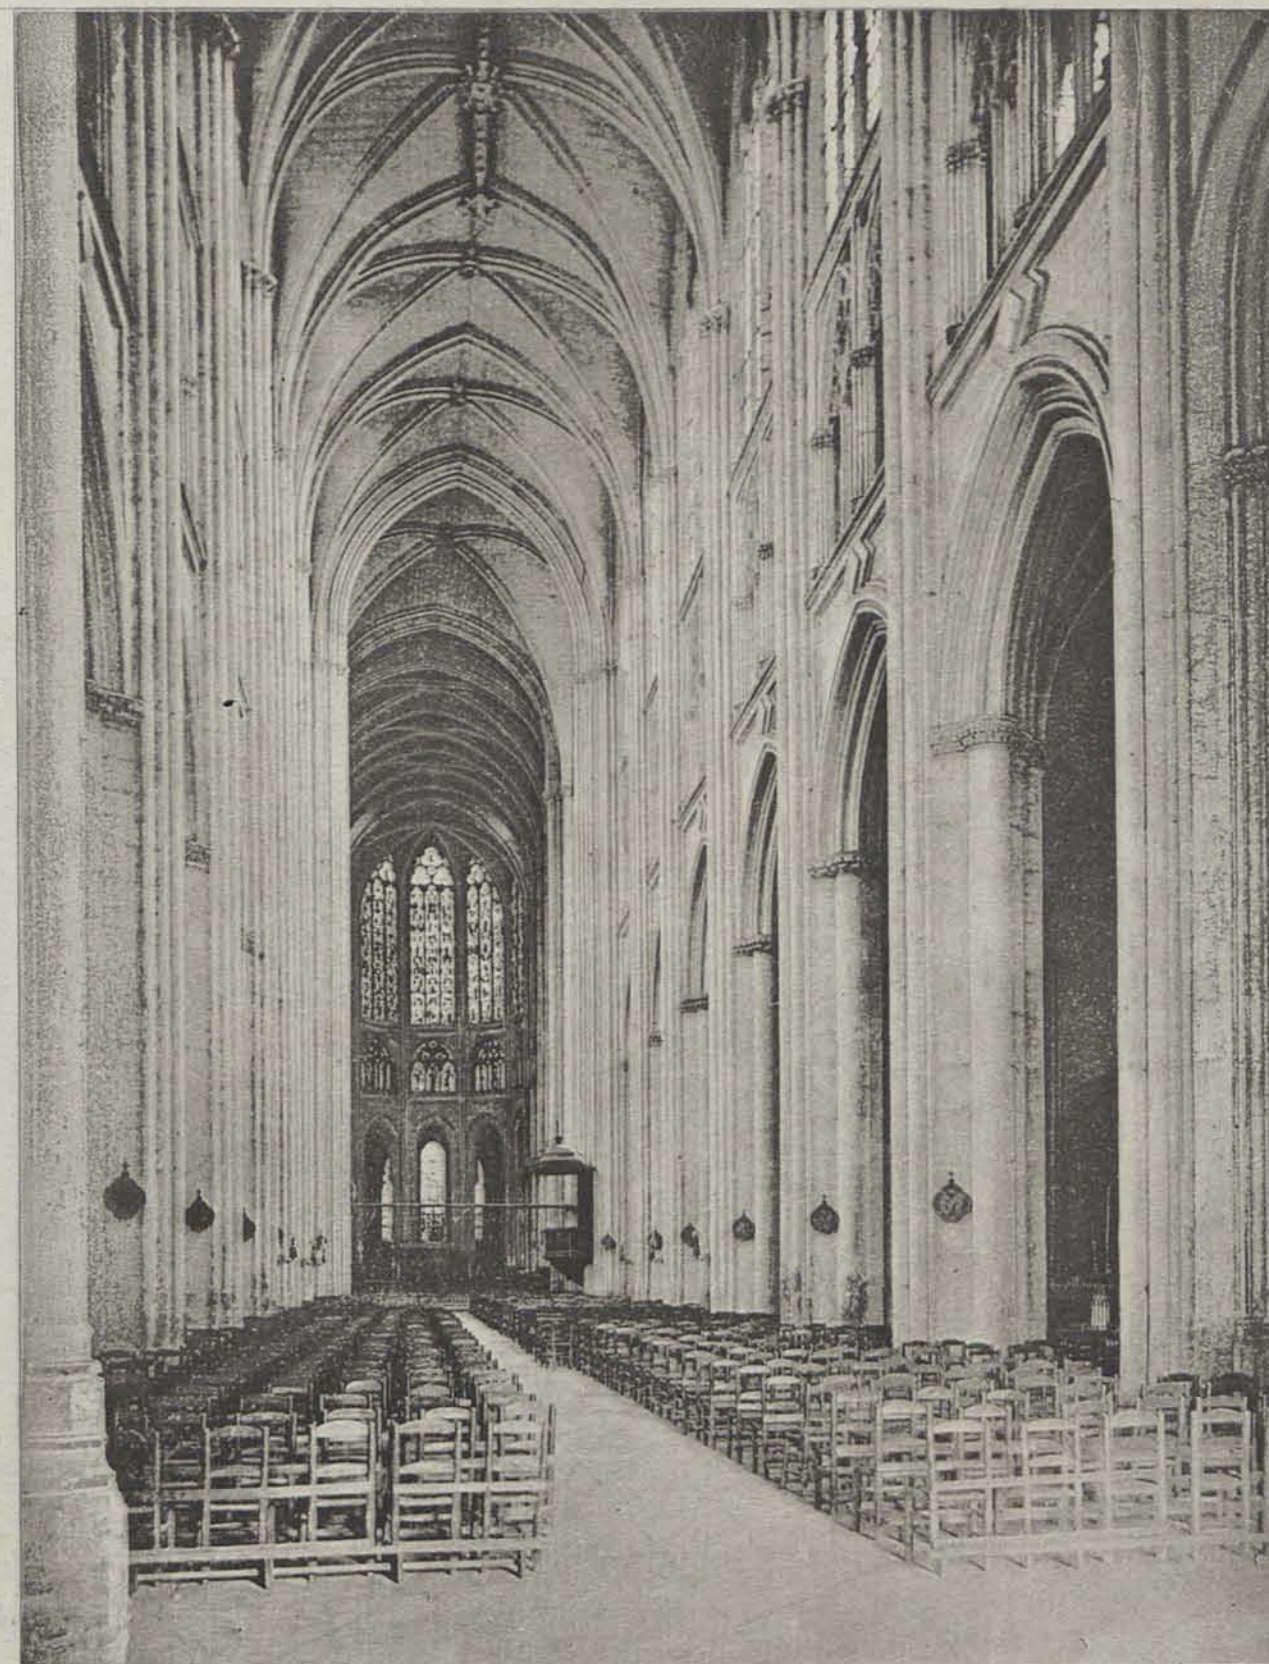

Hérog, Charvet

CATHÉDRALE DE TOURS (INDRE-ET-LOIRE)

BIBLIOTEKA CYFROWA POLITECHNIKI KRAKOWSKIEJ