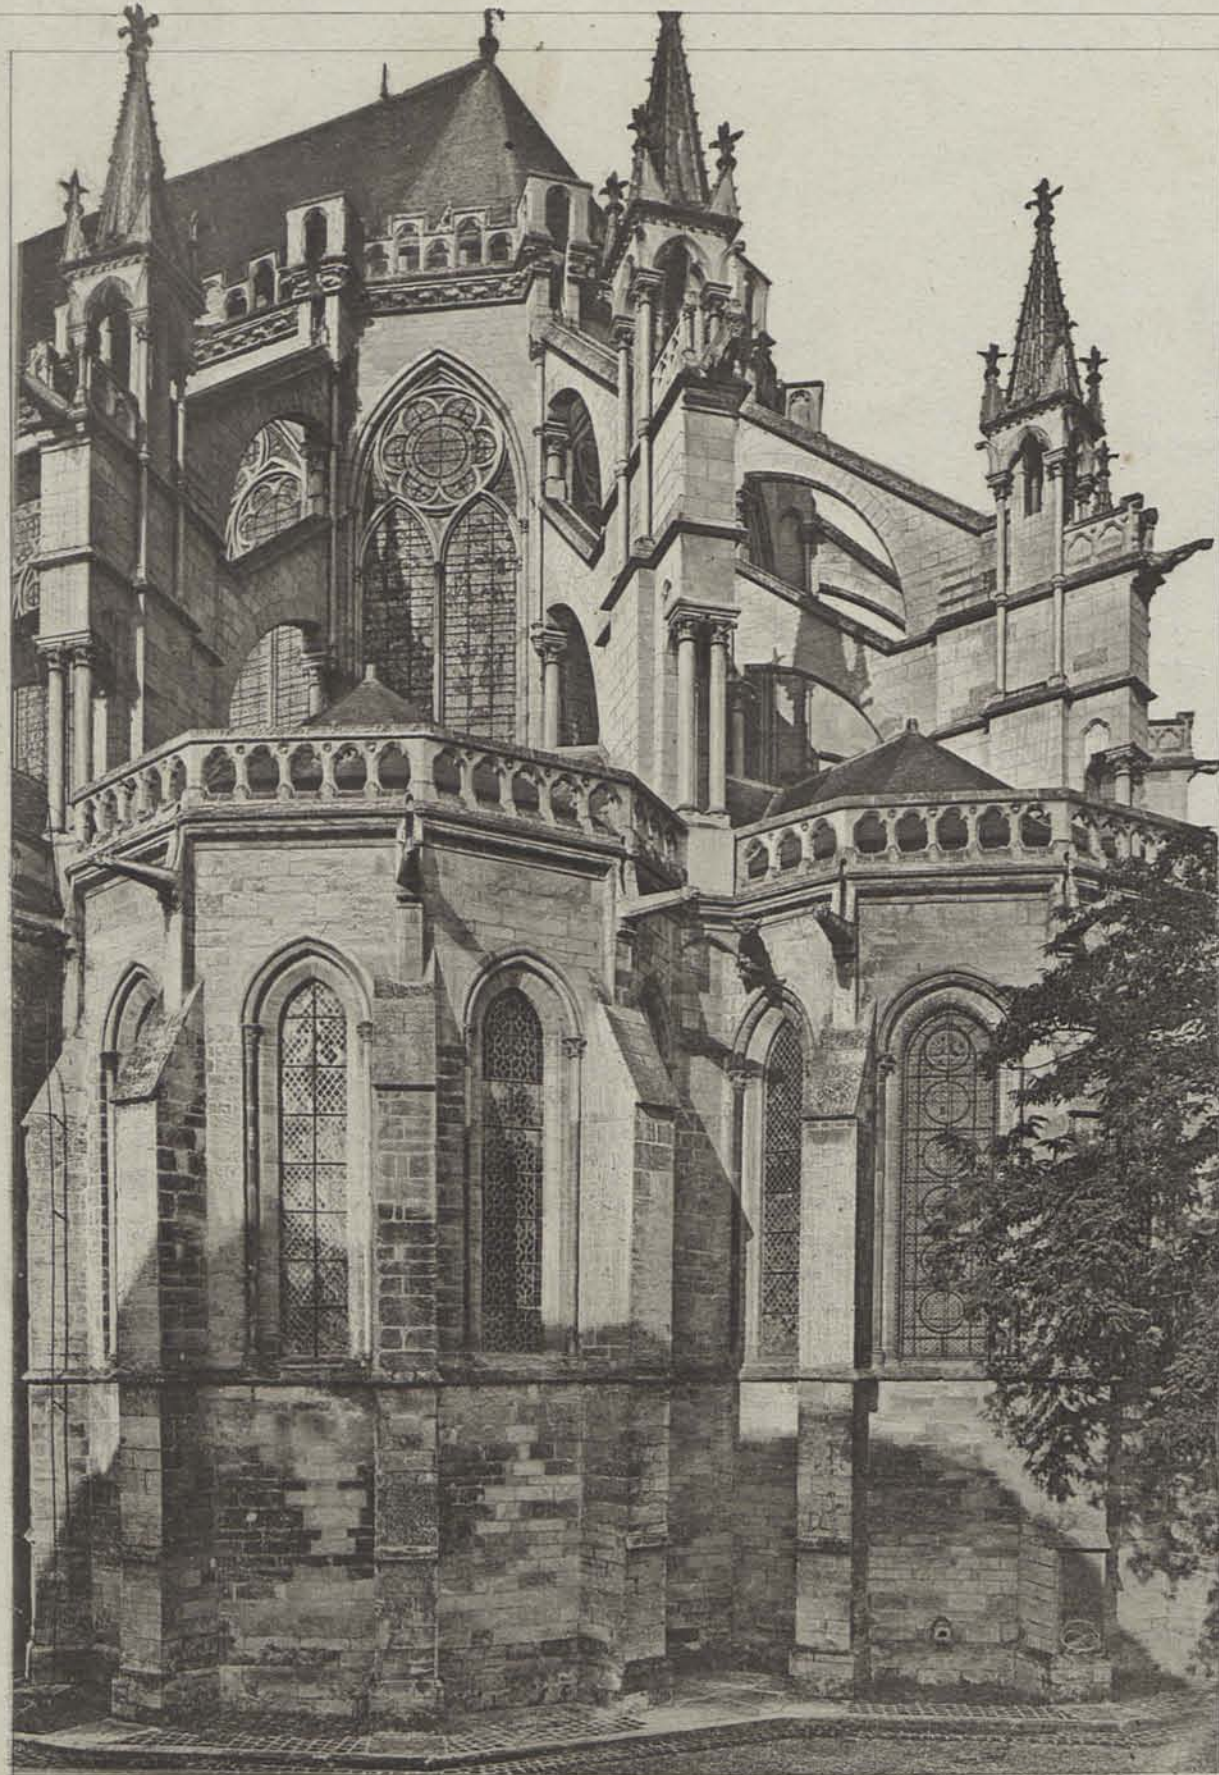

CATHÉDRALE DE TROYES (AUBE)

CATHEDRALES DE FRANCE

Ch. Schmid et H. Laurens Editeurs.