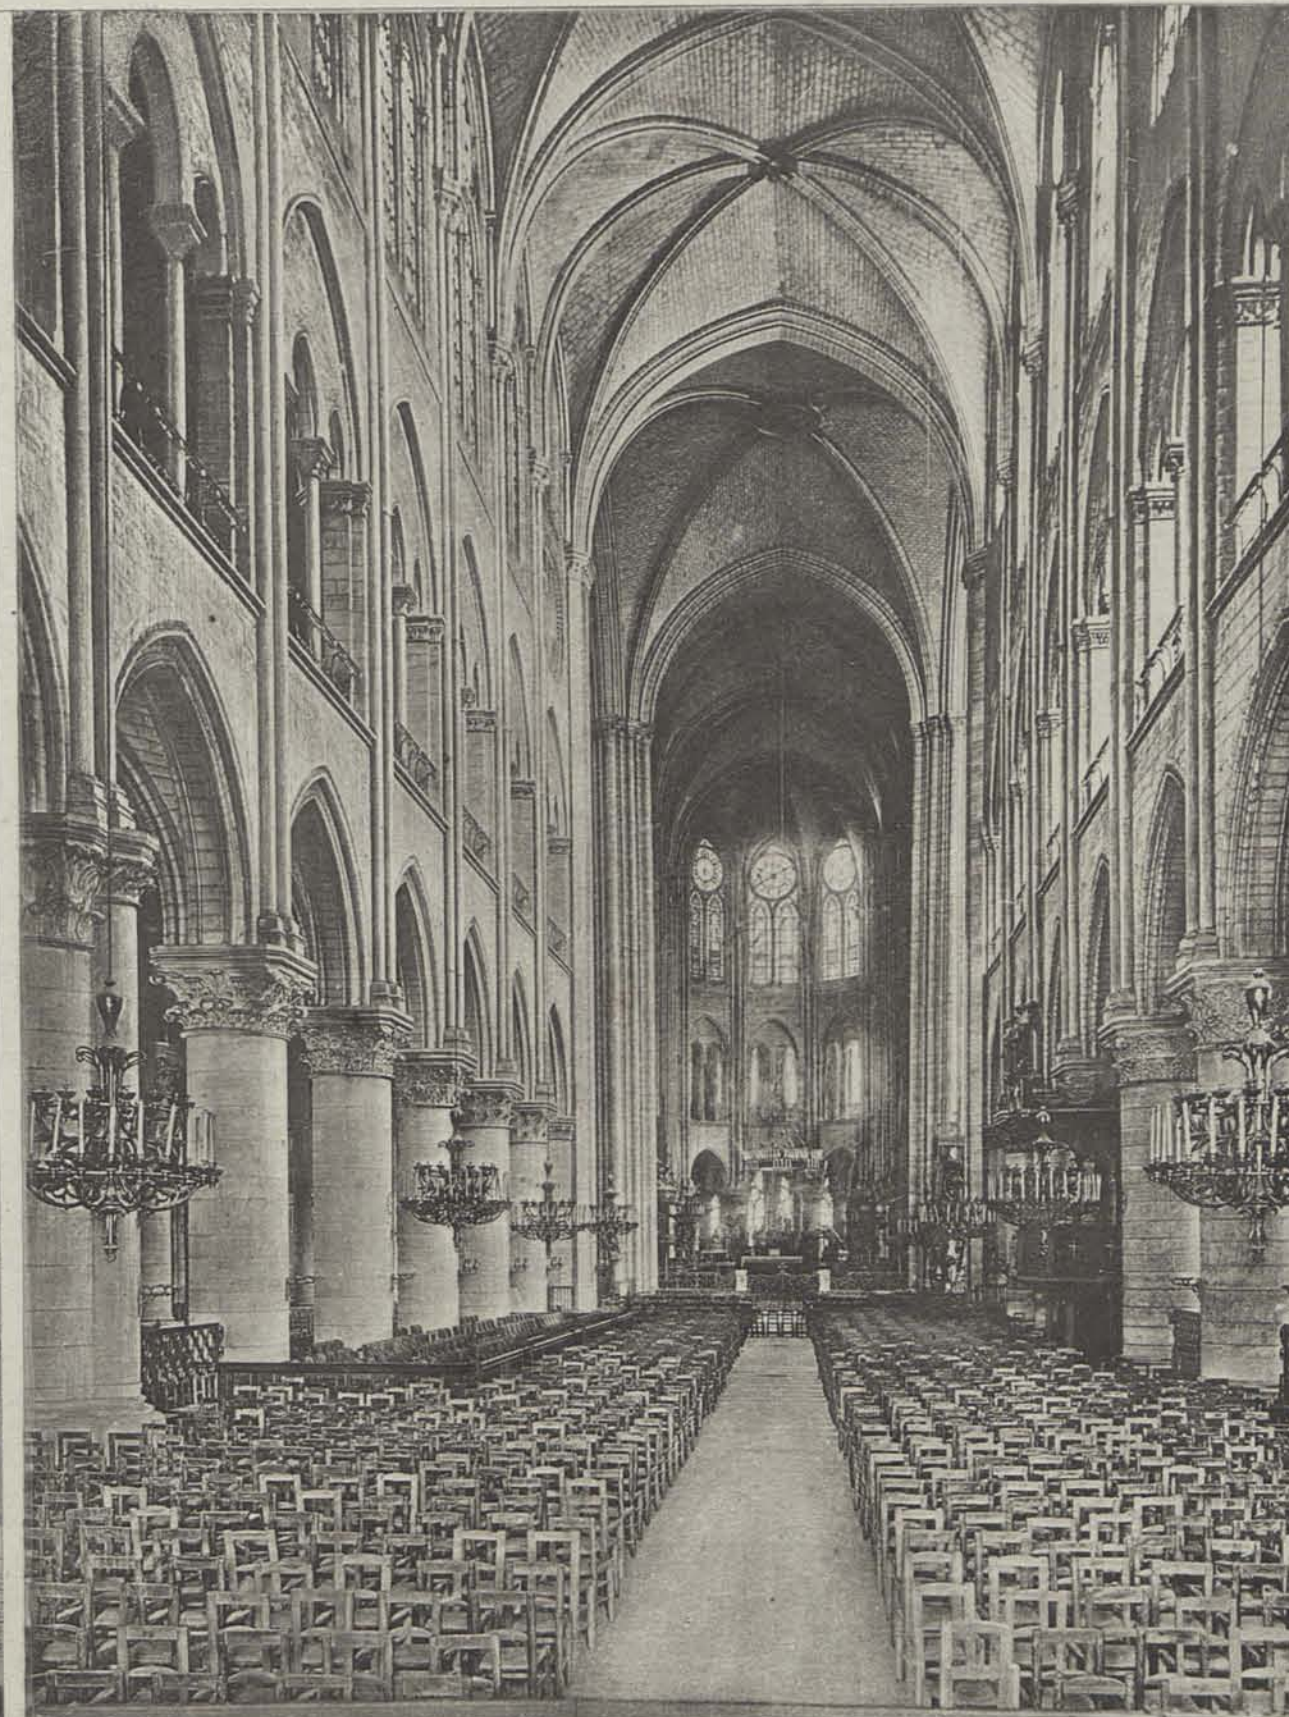

Echelle des coupes et elevations 1/20 M.

Héliog. Chauvet.

CATHÉDRALE DE PARIS (SEINE)