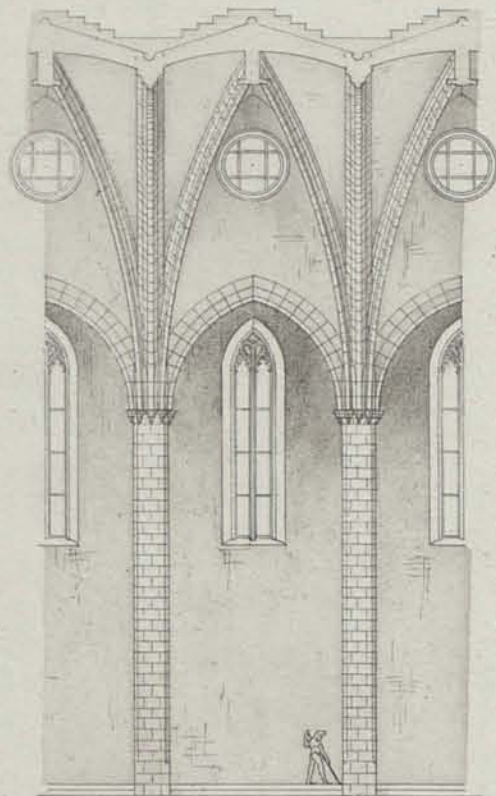

Helio Chauvet

CATHÉDRALE DE PÉRIGUEUX (DORDOGNE)

CATHÉDRALE DE PERPIGNAN:

PYRÉNÉES ORIENTALES

Coupe longitudinale

Façade latérale

Coupe transversale

Echelle du plan général
50 mèt