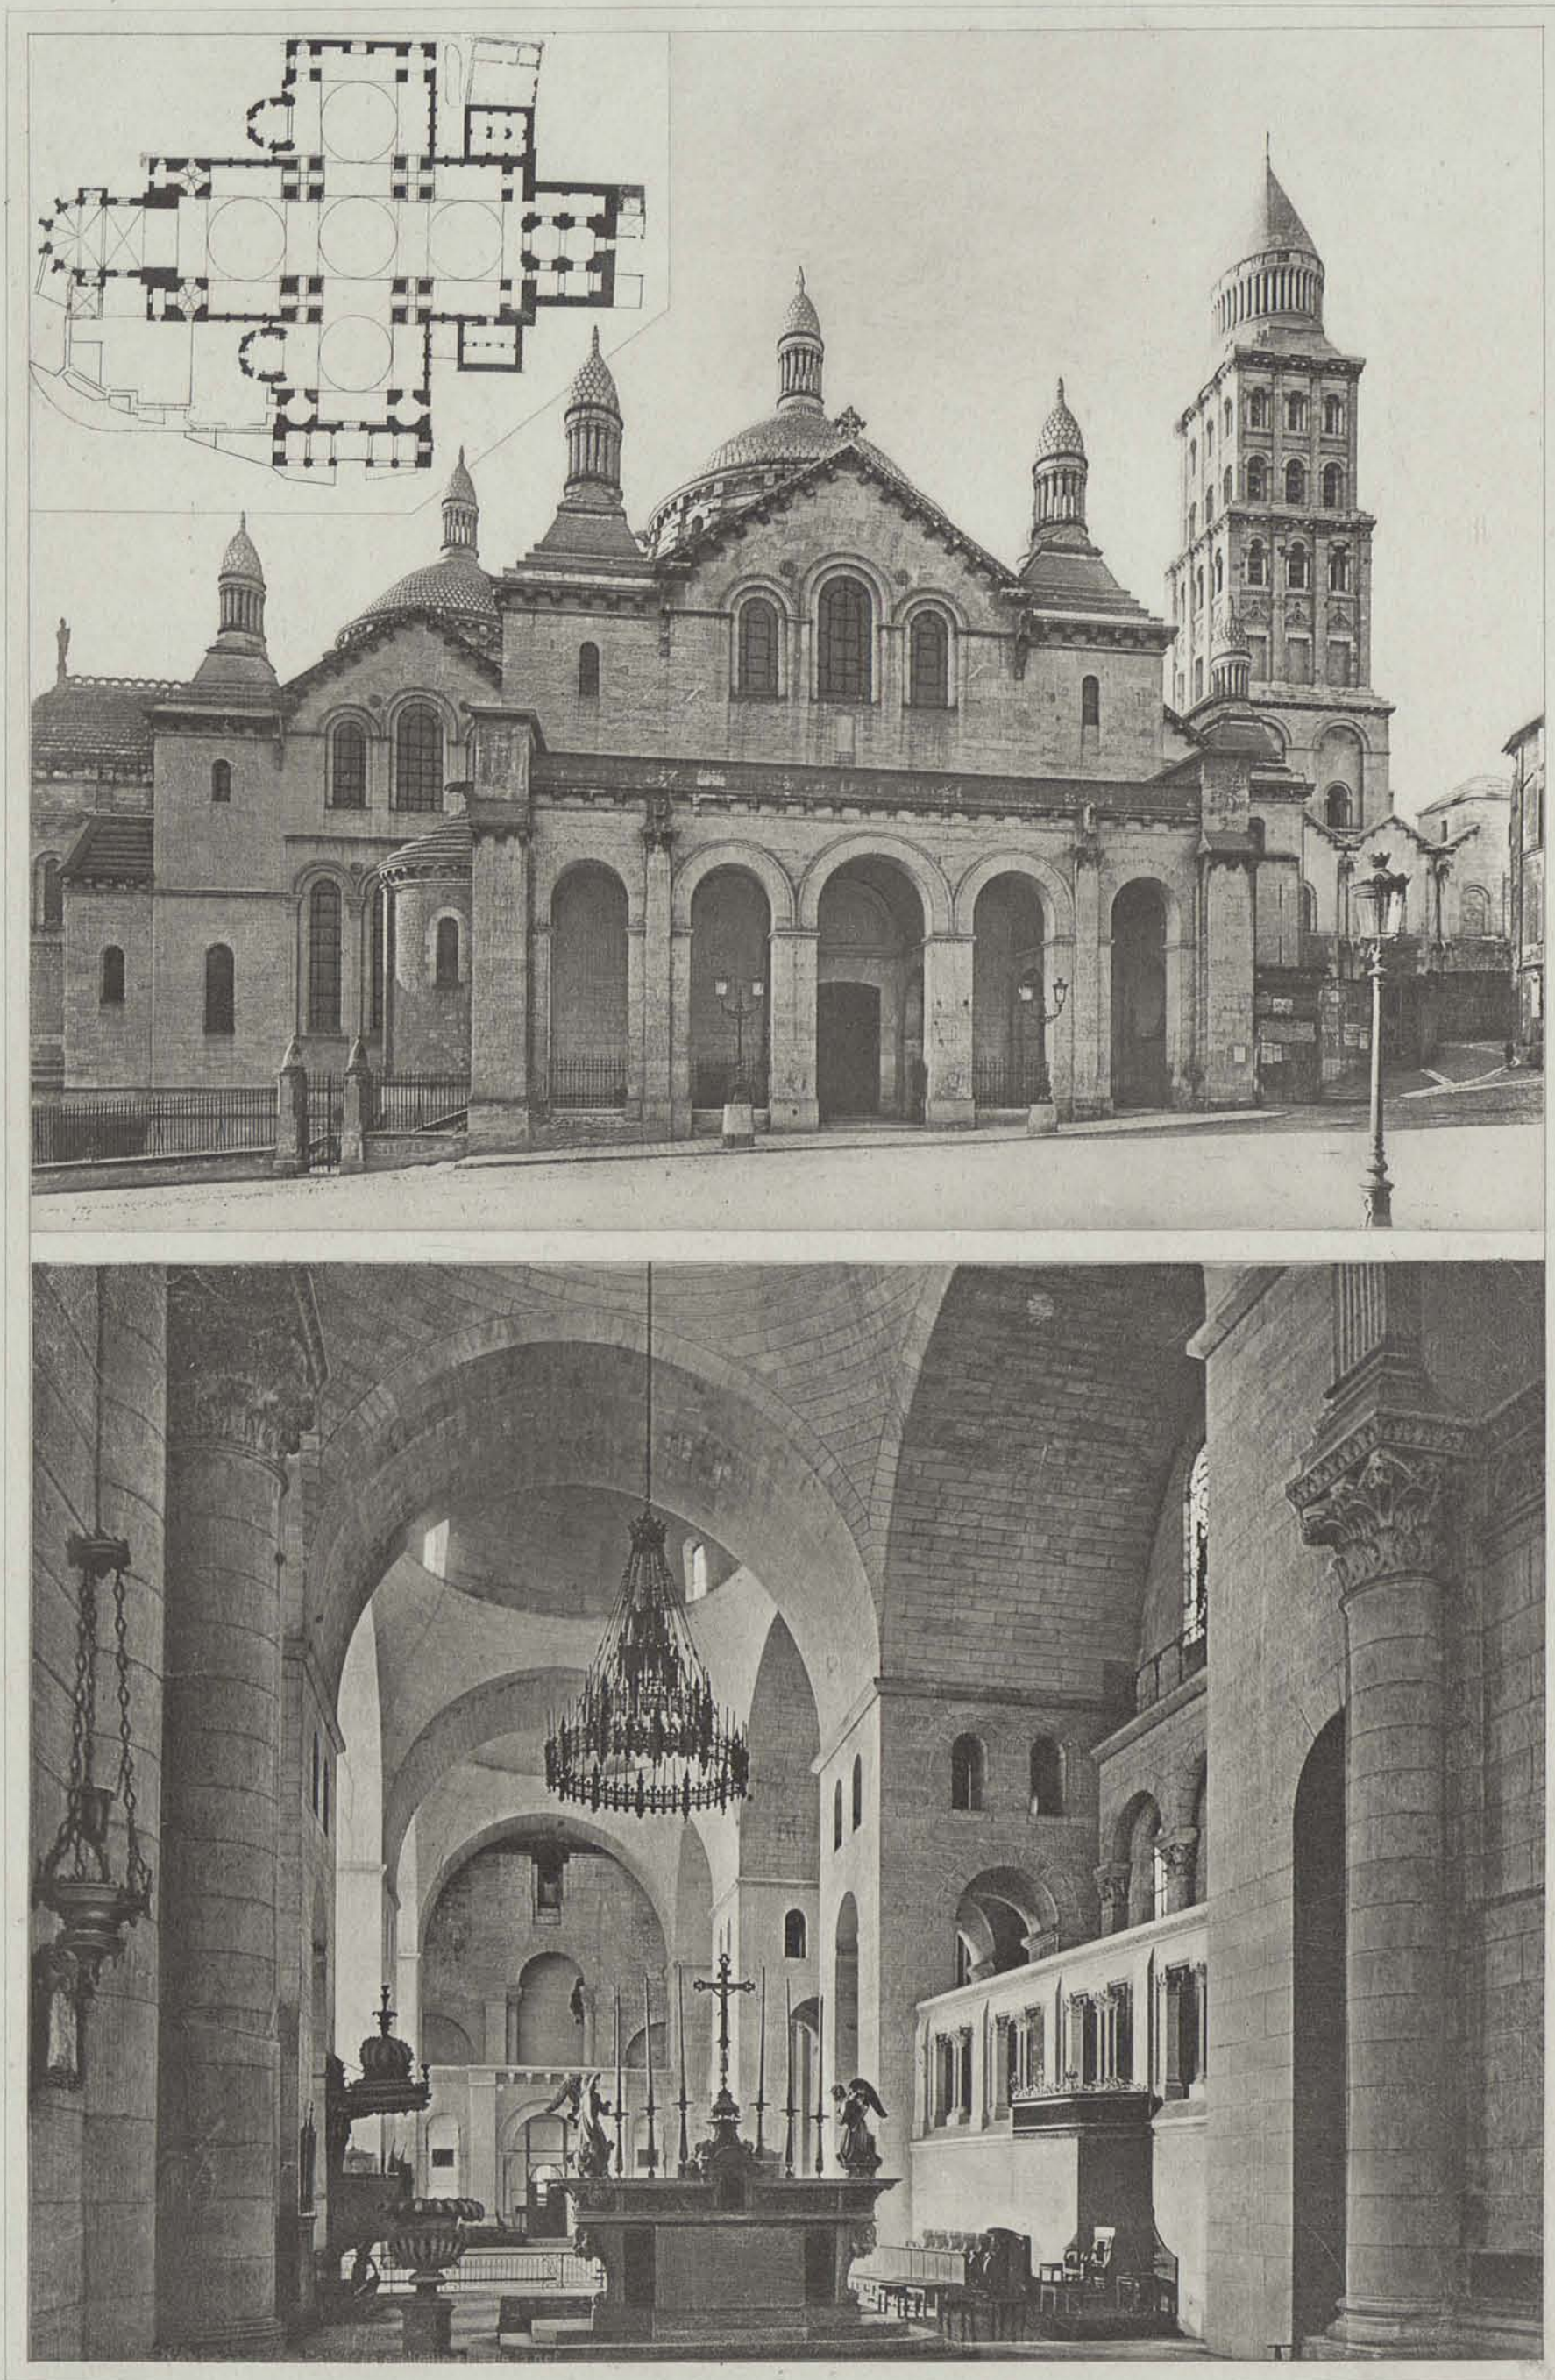

CATHÉDRALES DE FRANCE

Ch. Schmidt Edit. H. Laurens Edit

Helio Chauvet

CATHÉDRALE DE PÉRIGUEUX (DORDOGNE)