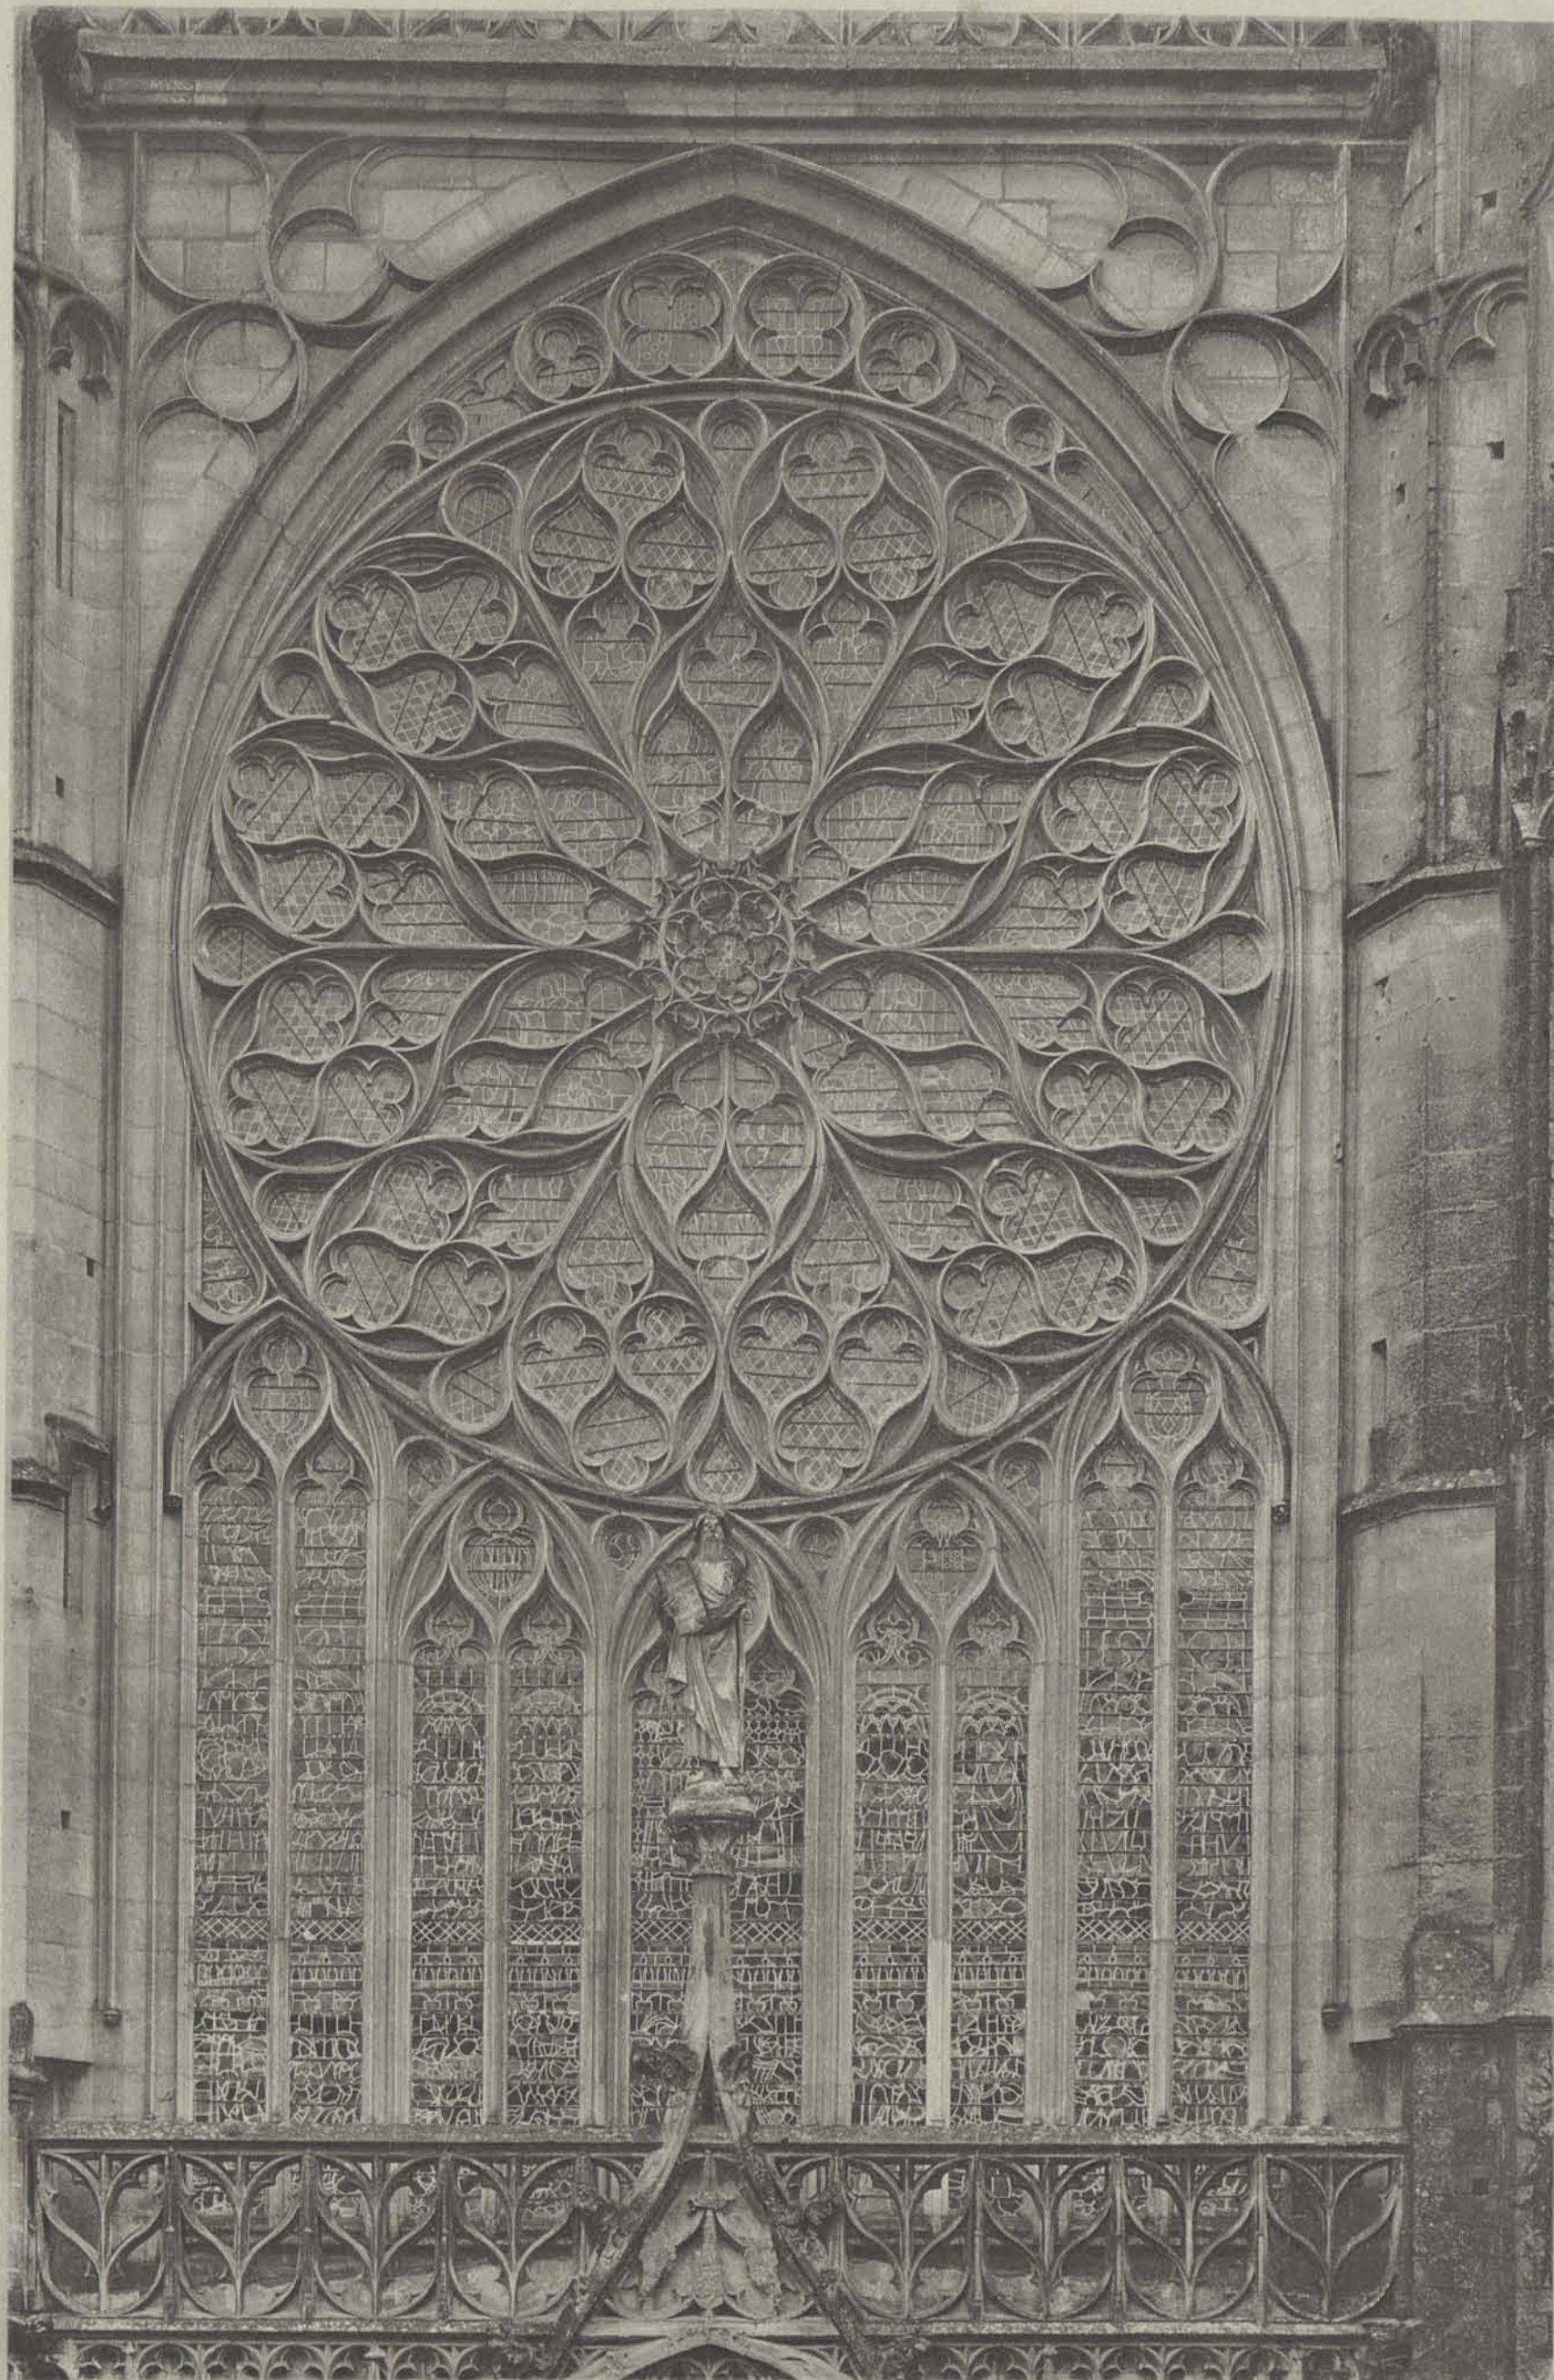

Vme Schmid Edit. J. L. Laurents Edit.

Helleg. Chauvet

Cliché Durand

CATHÉDRALE DE SENS (YONNE)

ROSE DU TRANSEPT SUD