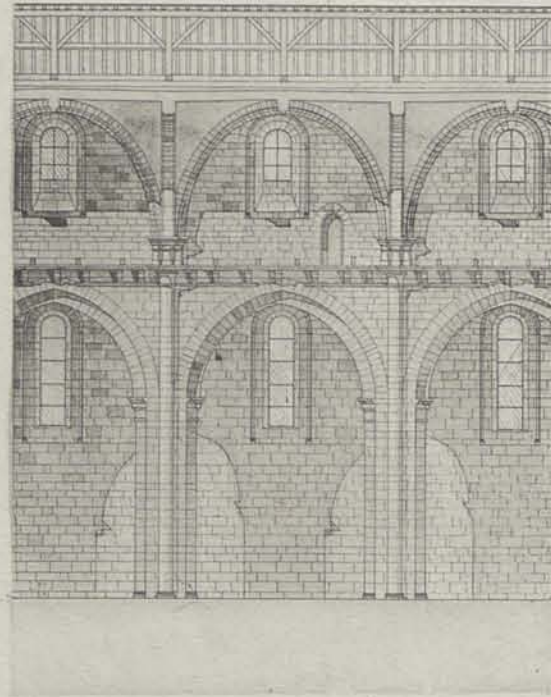

Héliog. Chauvet

CATHÉDRALE DE TROYES (AUBE)

BIBLIOTEKA CYFROWA POLITECHNIKI KRAKOWSKIEJ

CATHÉDRALES DE FRANCE

COUPE LONGITUDINALE

COUPE TRANSVERSALE

FAÇADE LATÉRALE

PLAN D'ENSEMBLE