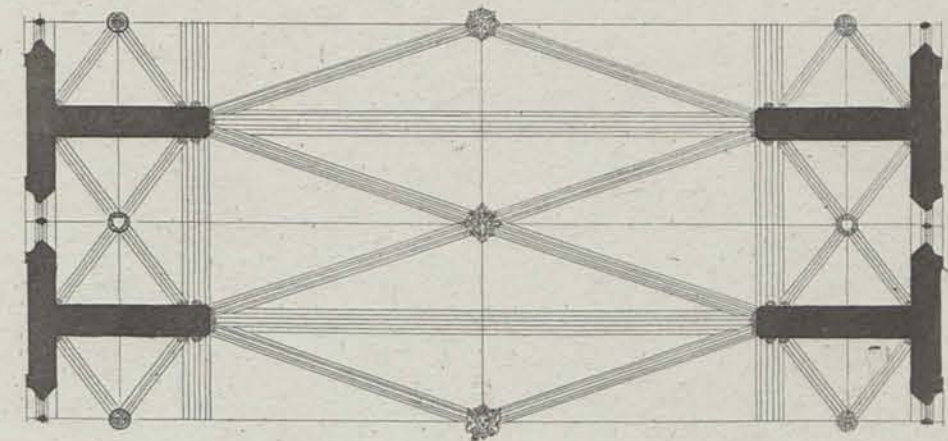

Plan d'une travée de la nef

Echelle des Coupes
10 Mèt