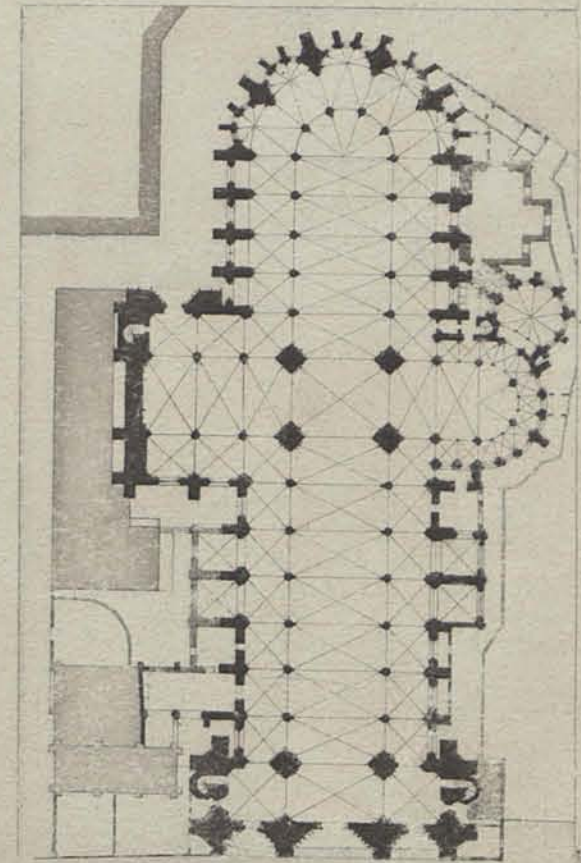

Cliché Durand

CATHÉDRALE DE SENS (YONNE)

ROSE DU TRANSEPT SUD

CATHÉDRALES DE FRANCE

Plan général

50 met

Plan, coupes transversale et longitudinale élévation extérieure
et Détails d'une travée de la Nef

Ch Schmid et H Laurents Editeurs