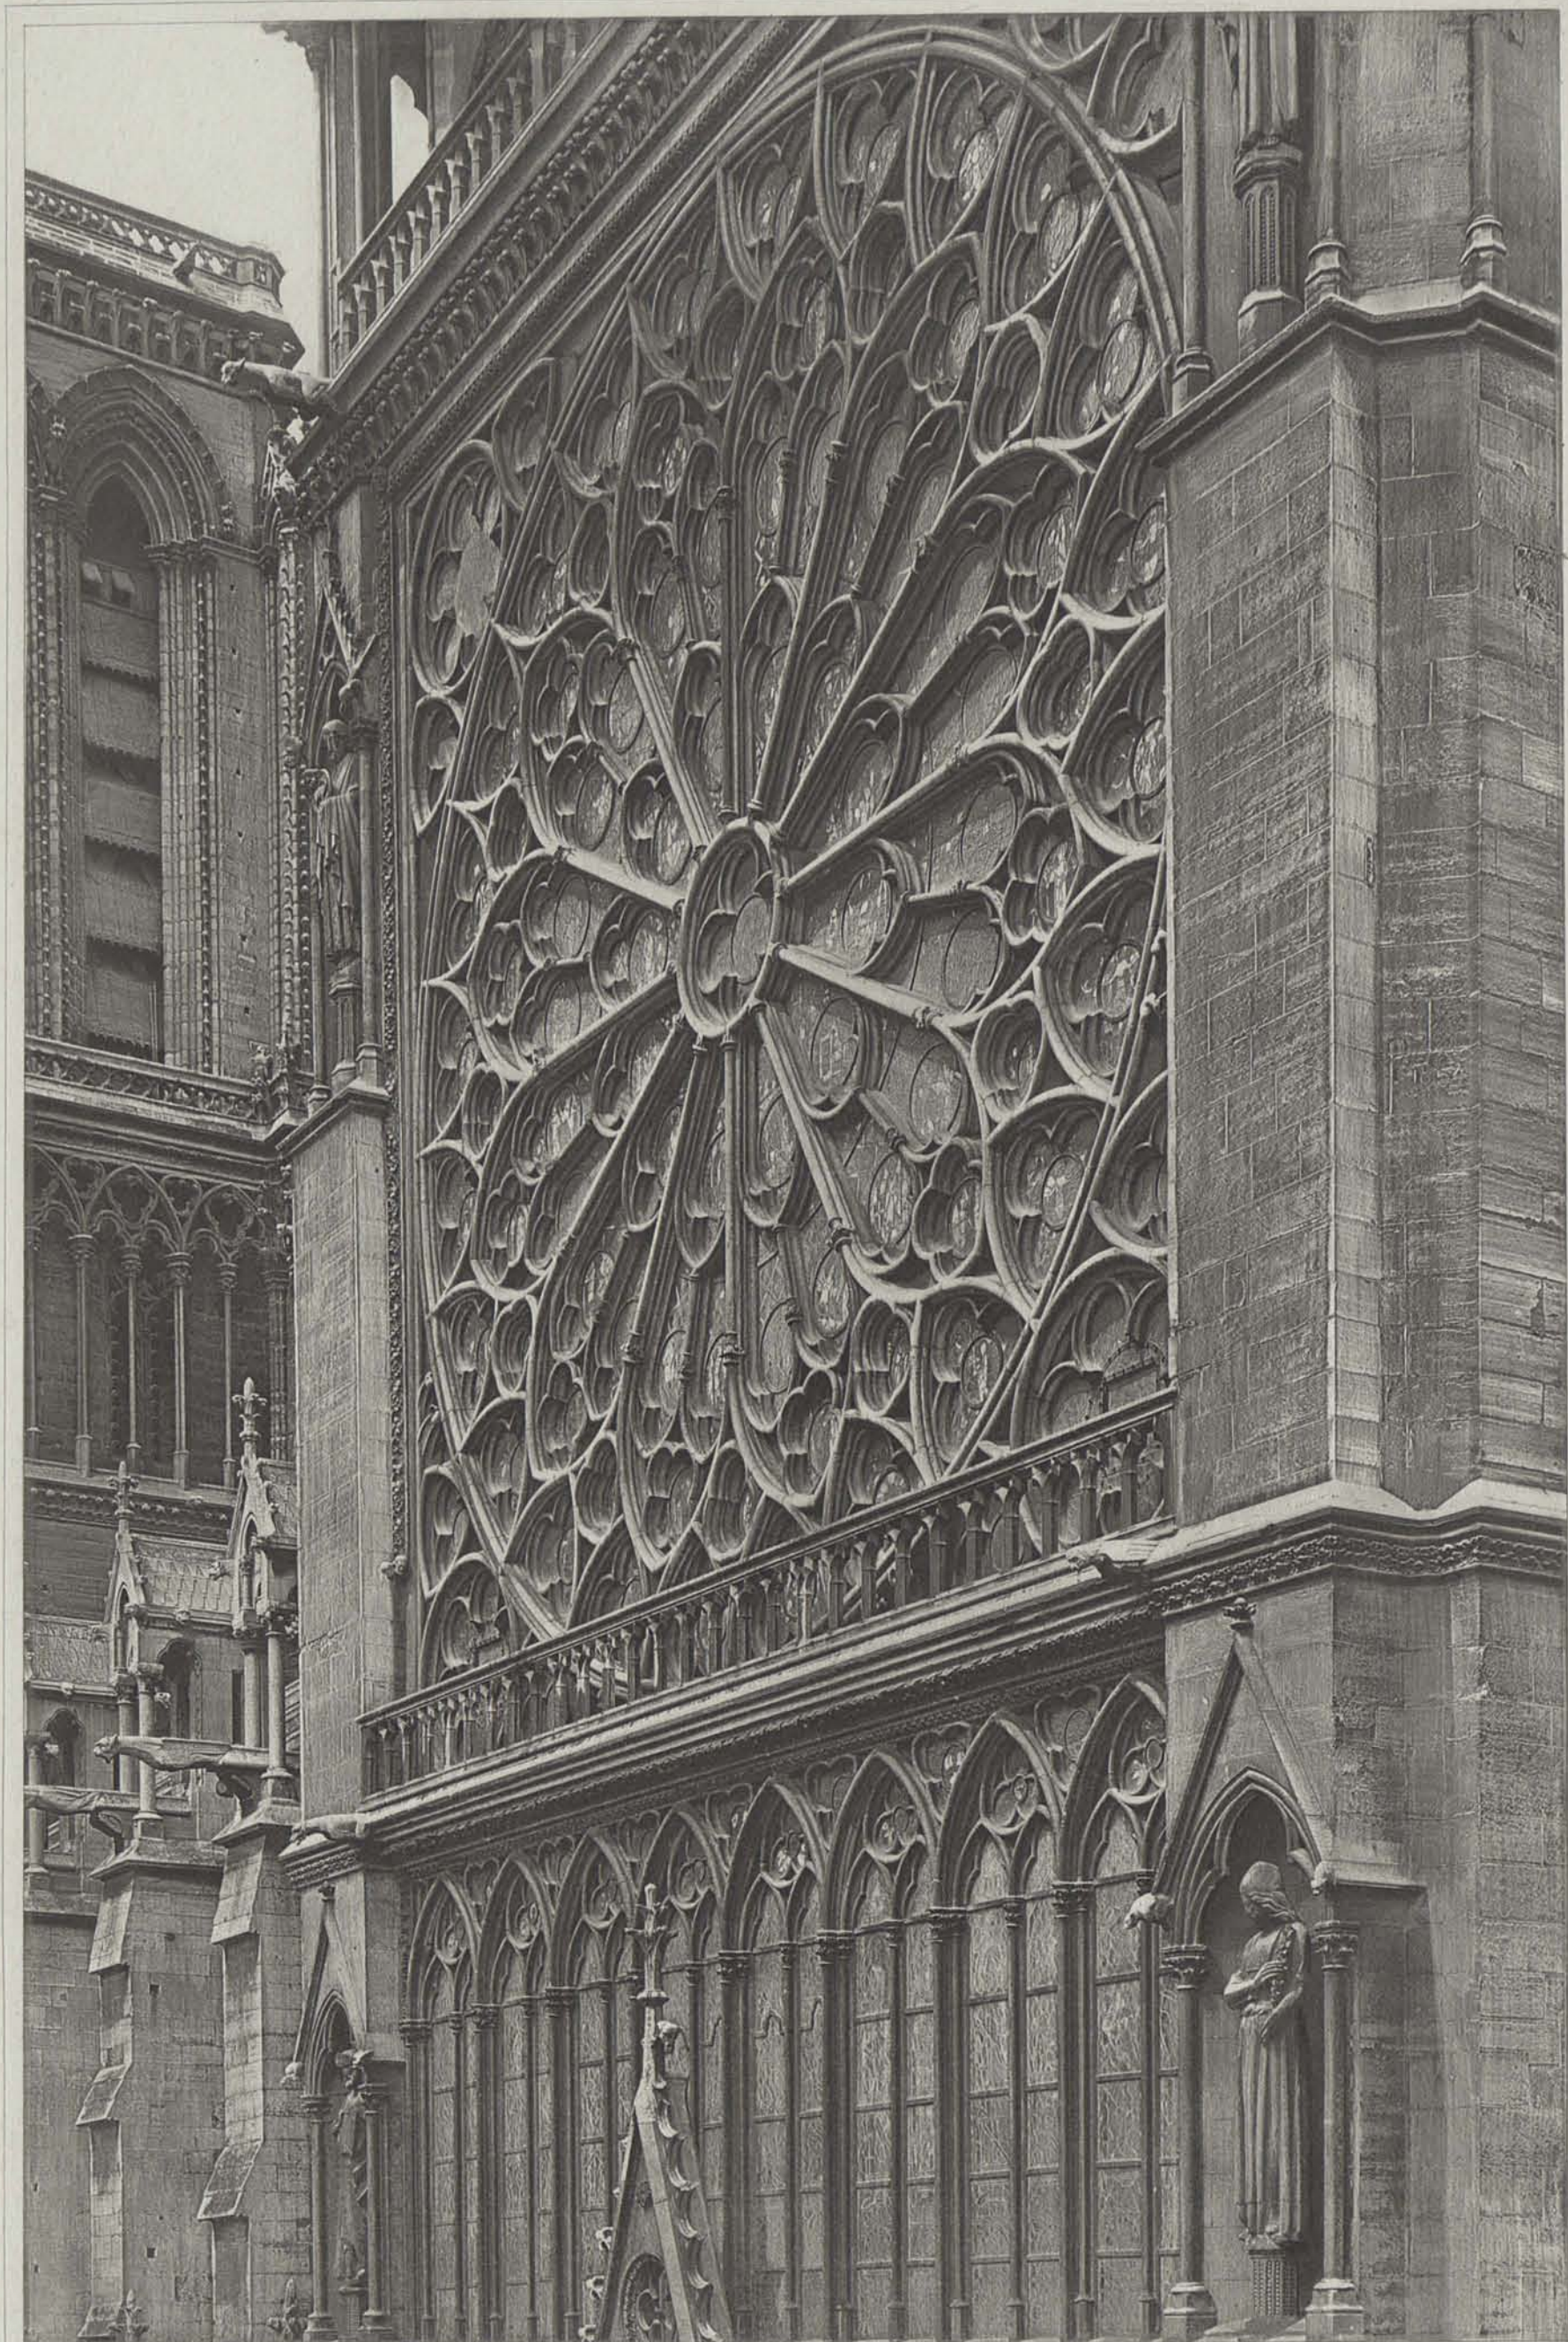

V. Schmid Edit. H. J. Laurens Edit.

Hélio Chauvet

Cliché Durand

CATHÉDRALE DE PARIS (SEINE)

ROSE DU TRANSEPT SUD