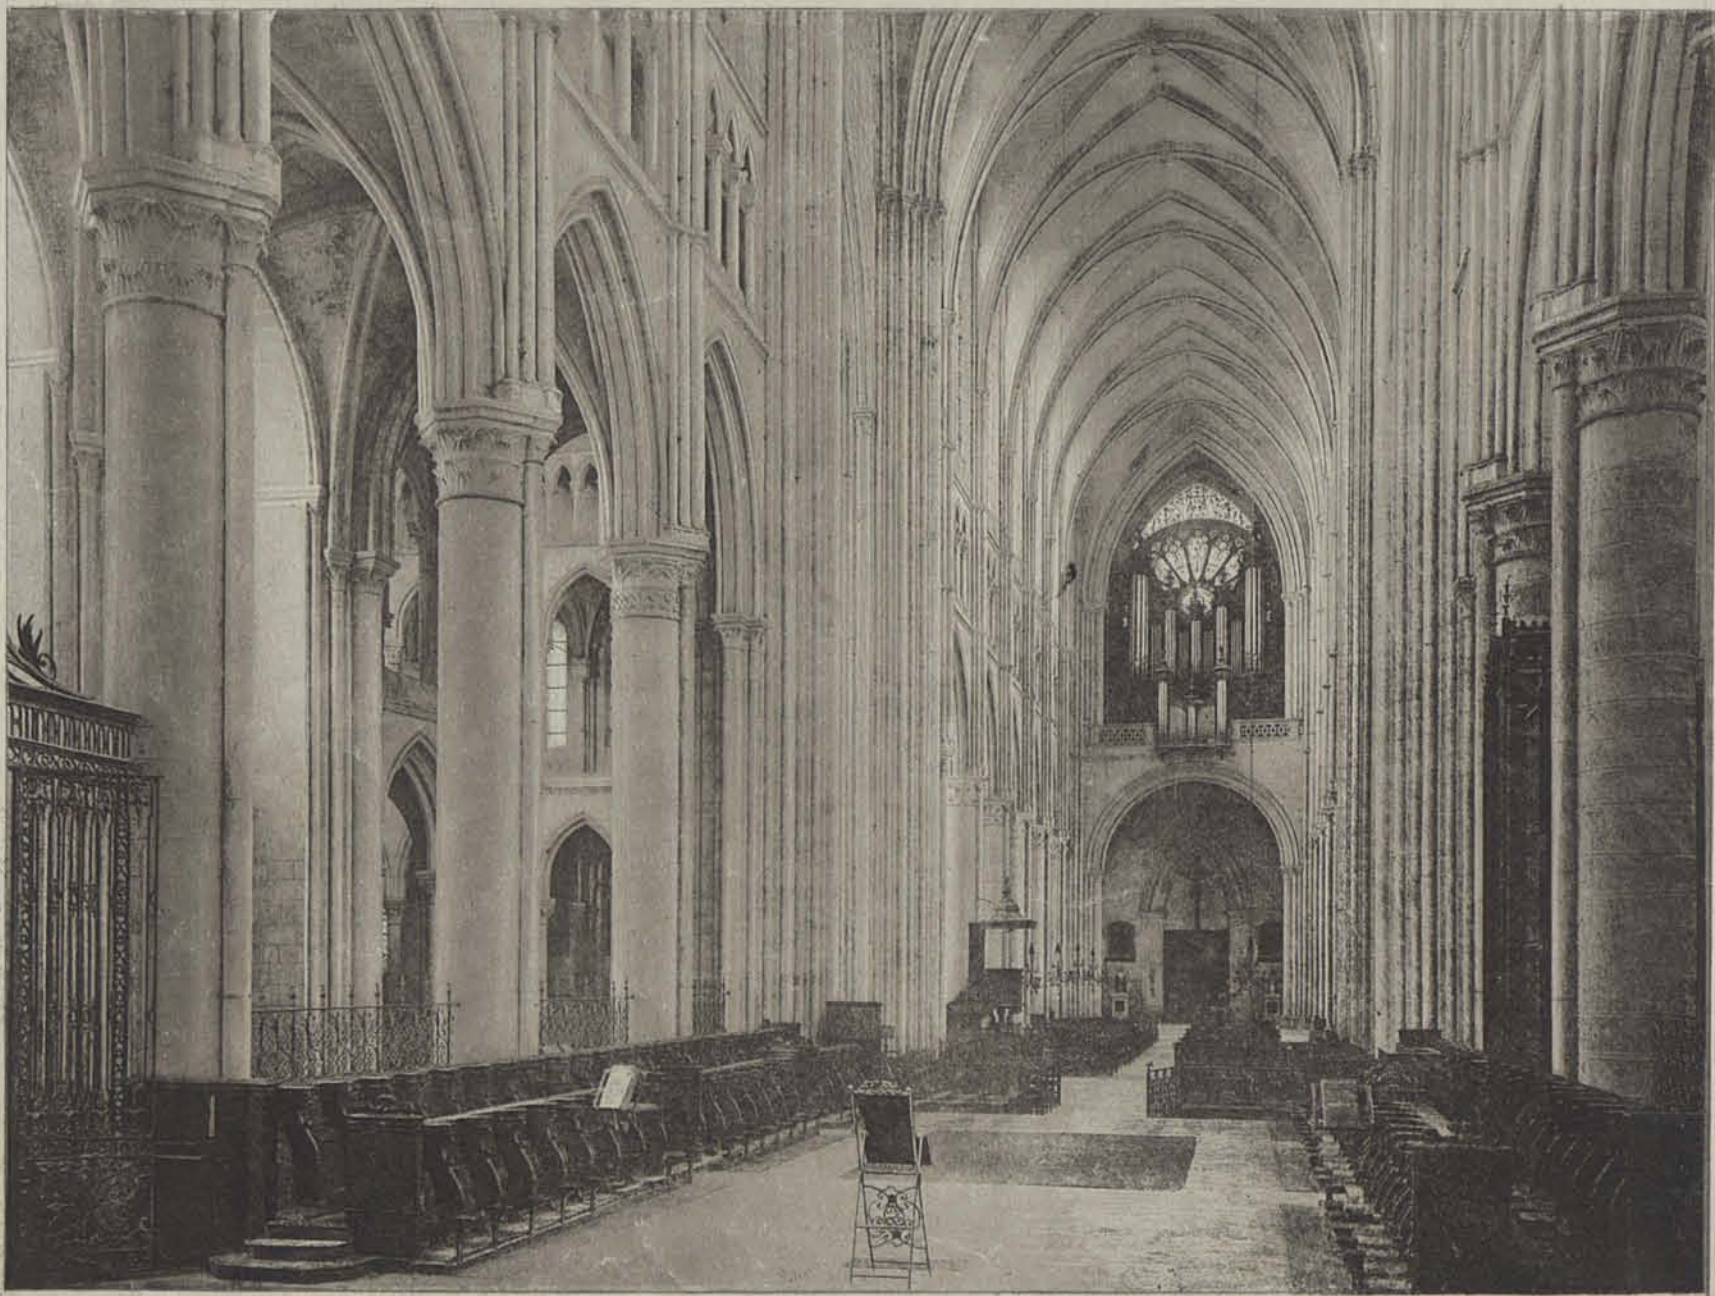

CATHEDRALES DE FRANCE

E. Schmid et H. Laurents Editeurs

Heliog. Chauvet