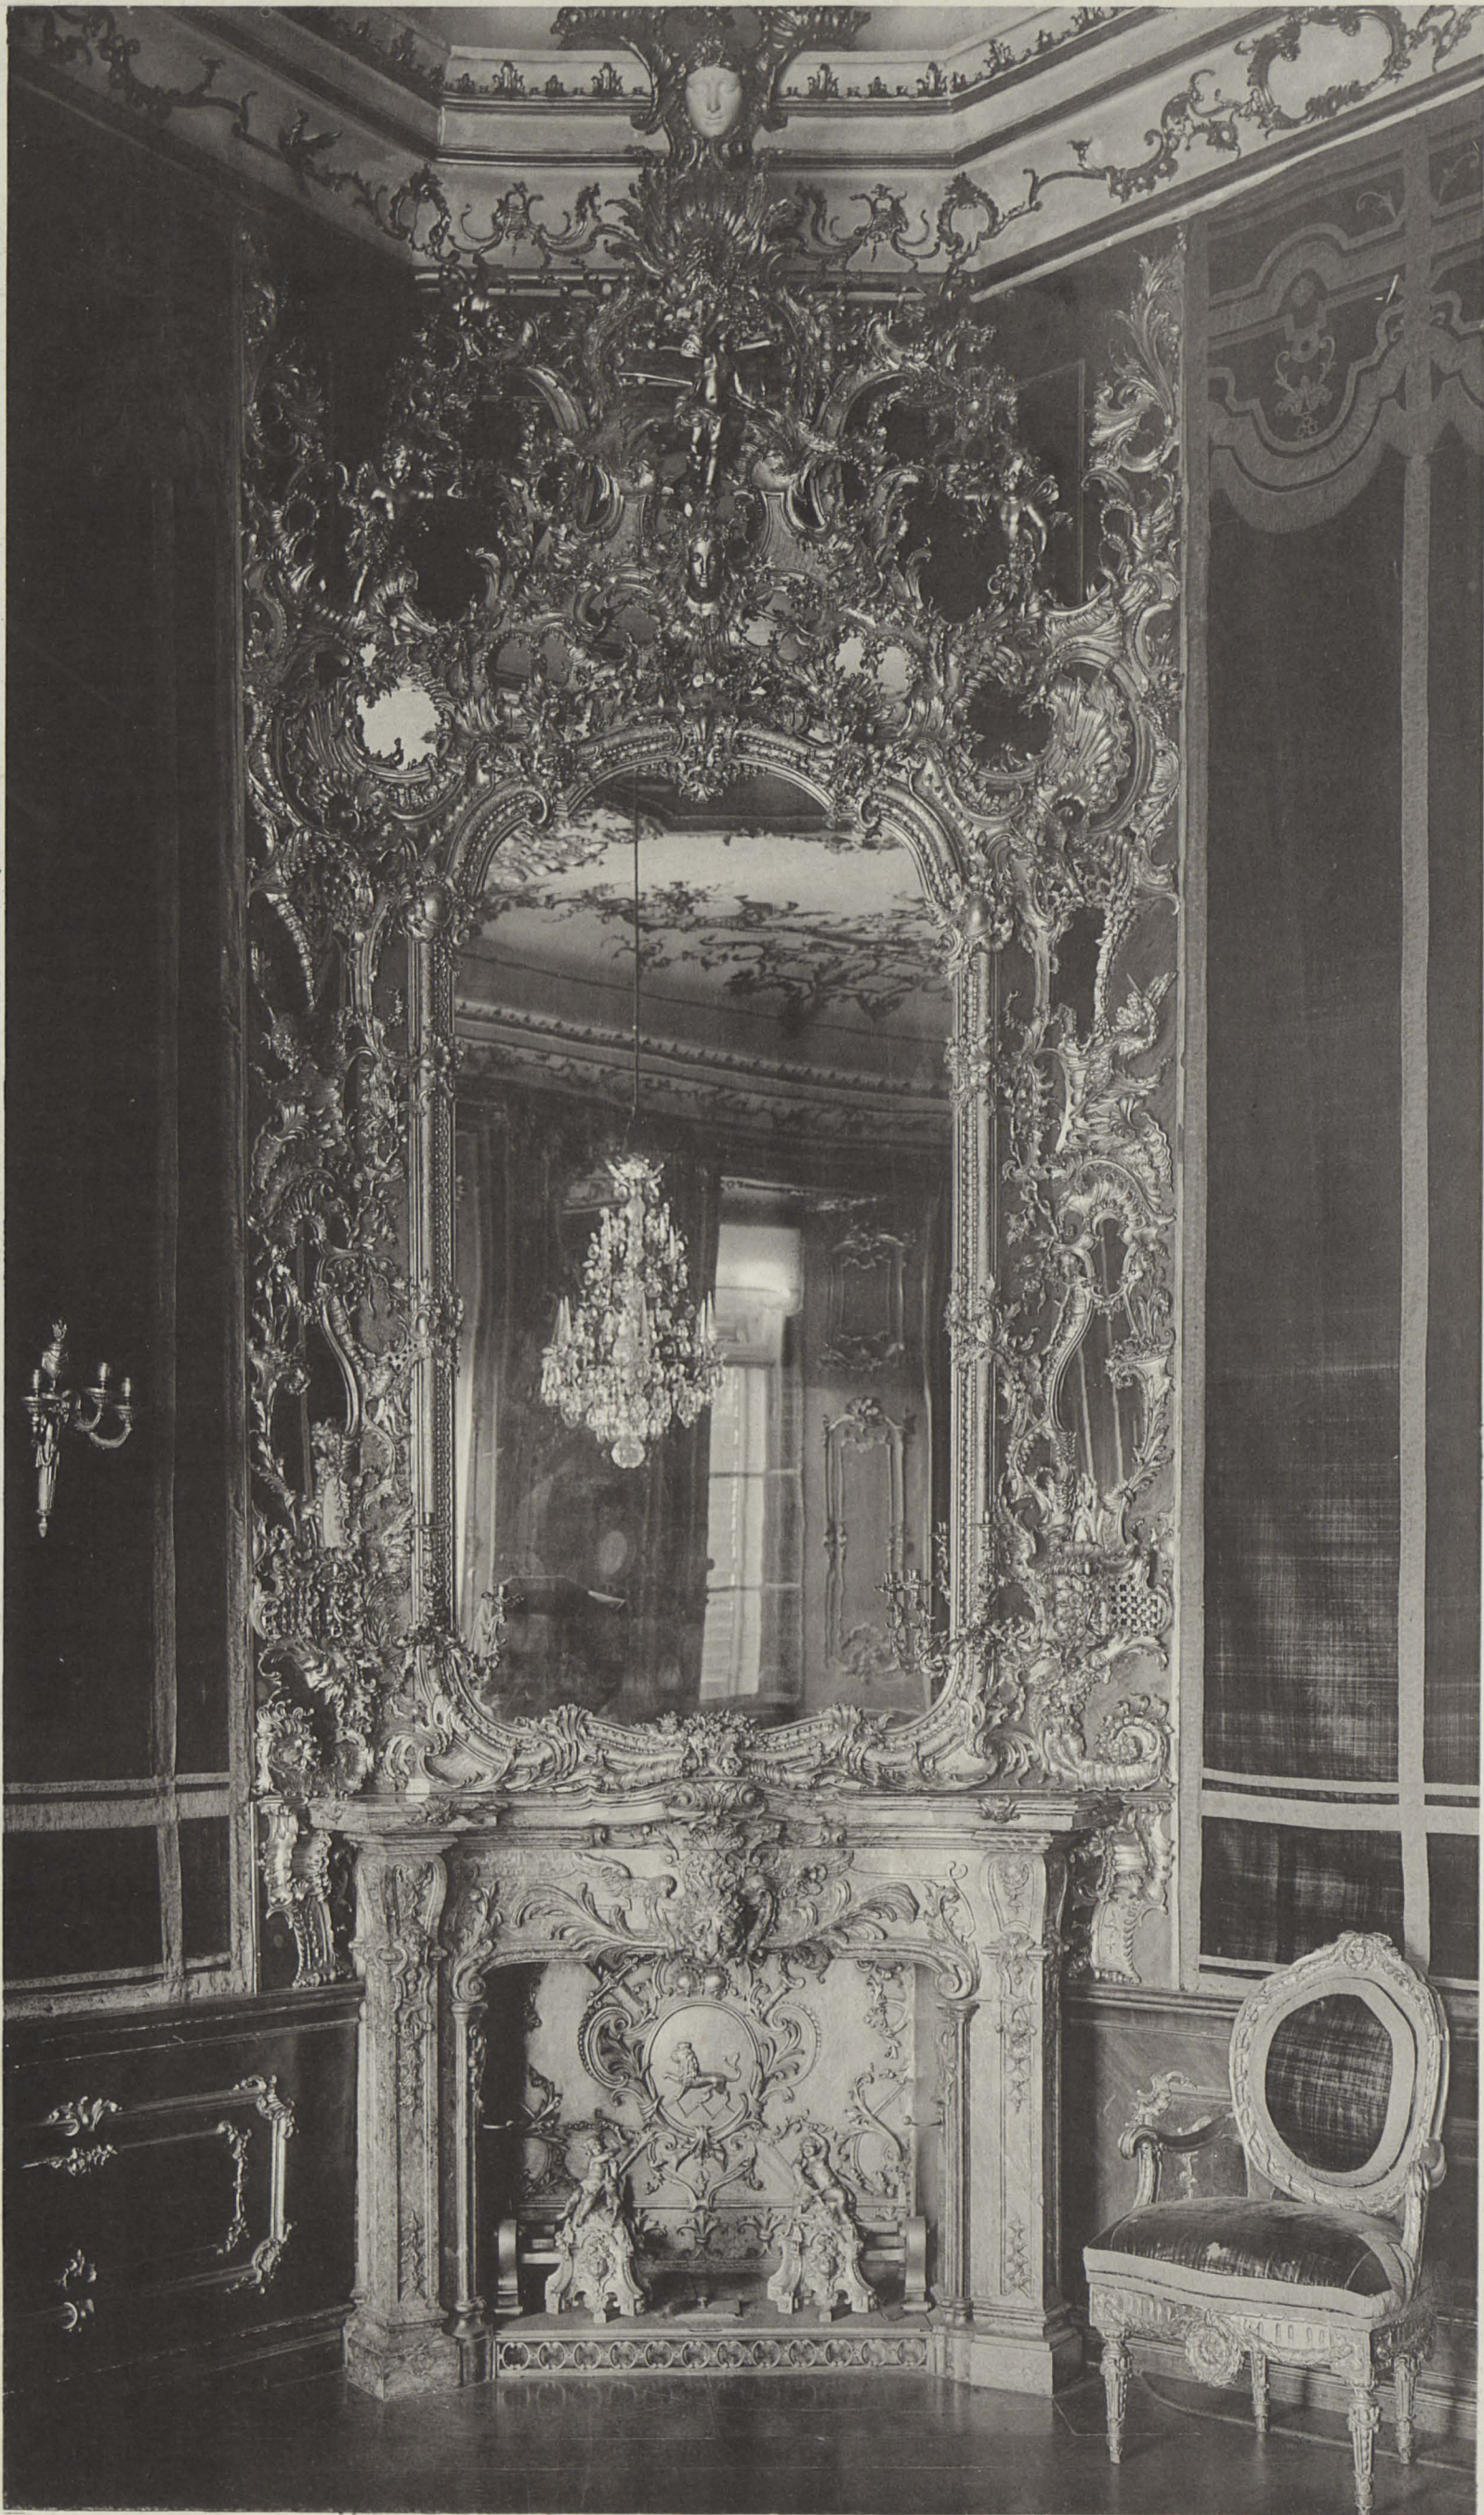

LICHTDRUCK VON ROEMMLER & JONAS DRESDEN

WUERZBURG
KOENIGLICHES SCHLOSS
KAMIN UND SPIEGELDECORATION

DAS BAROCK- UND ROCOCO-ORNAMENT

HERAUSGEGEBEN VON CORNELIUS GURLITT

Tafel 80

LICHTDRUCK VON ROEMMLER & JONAS DRESDEN