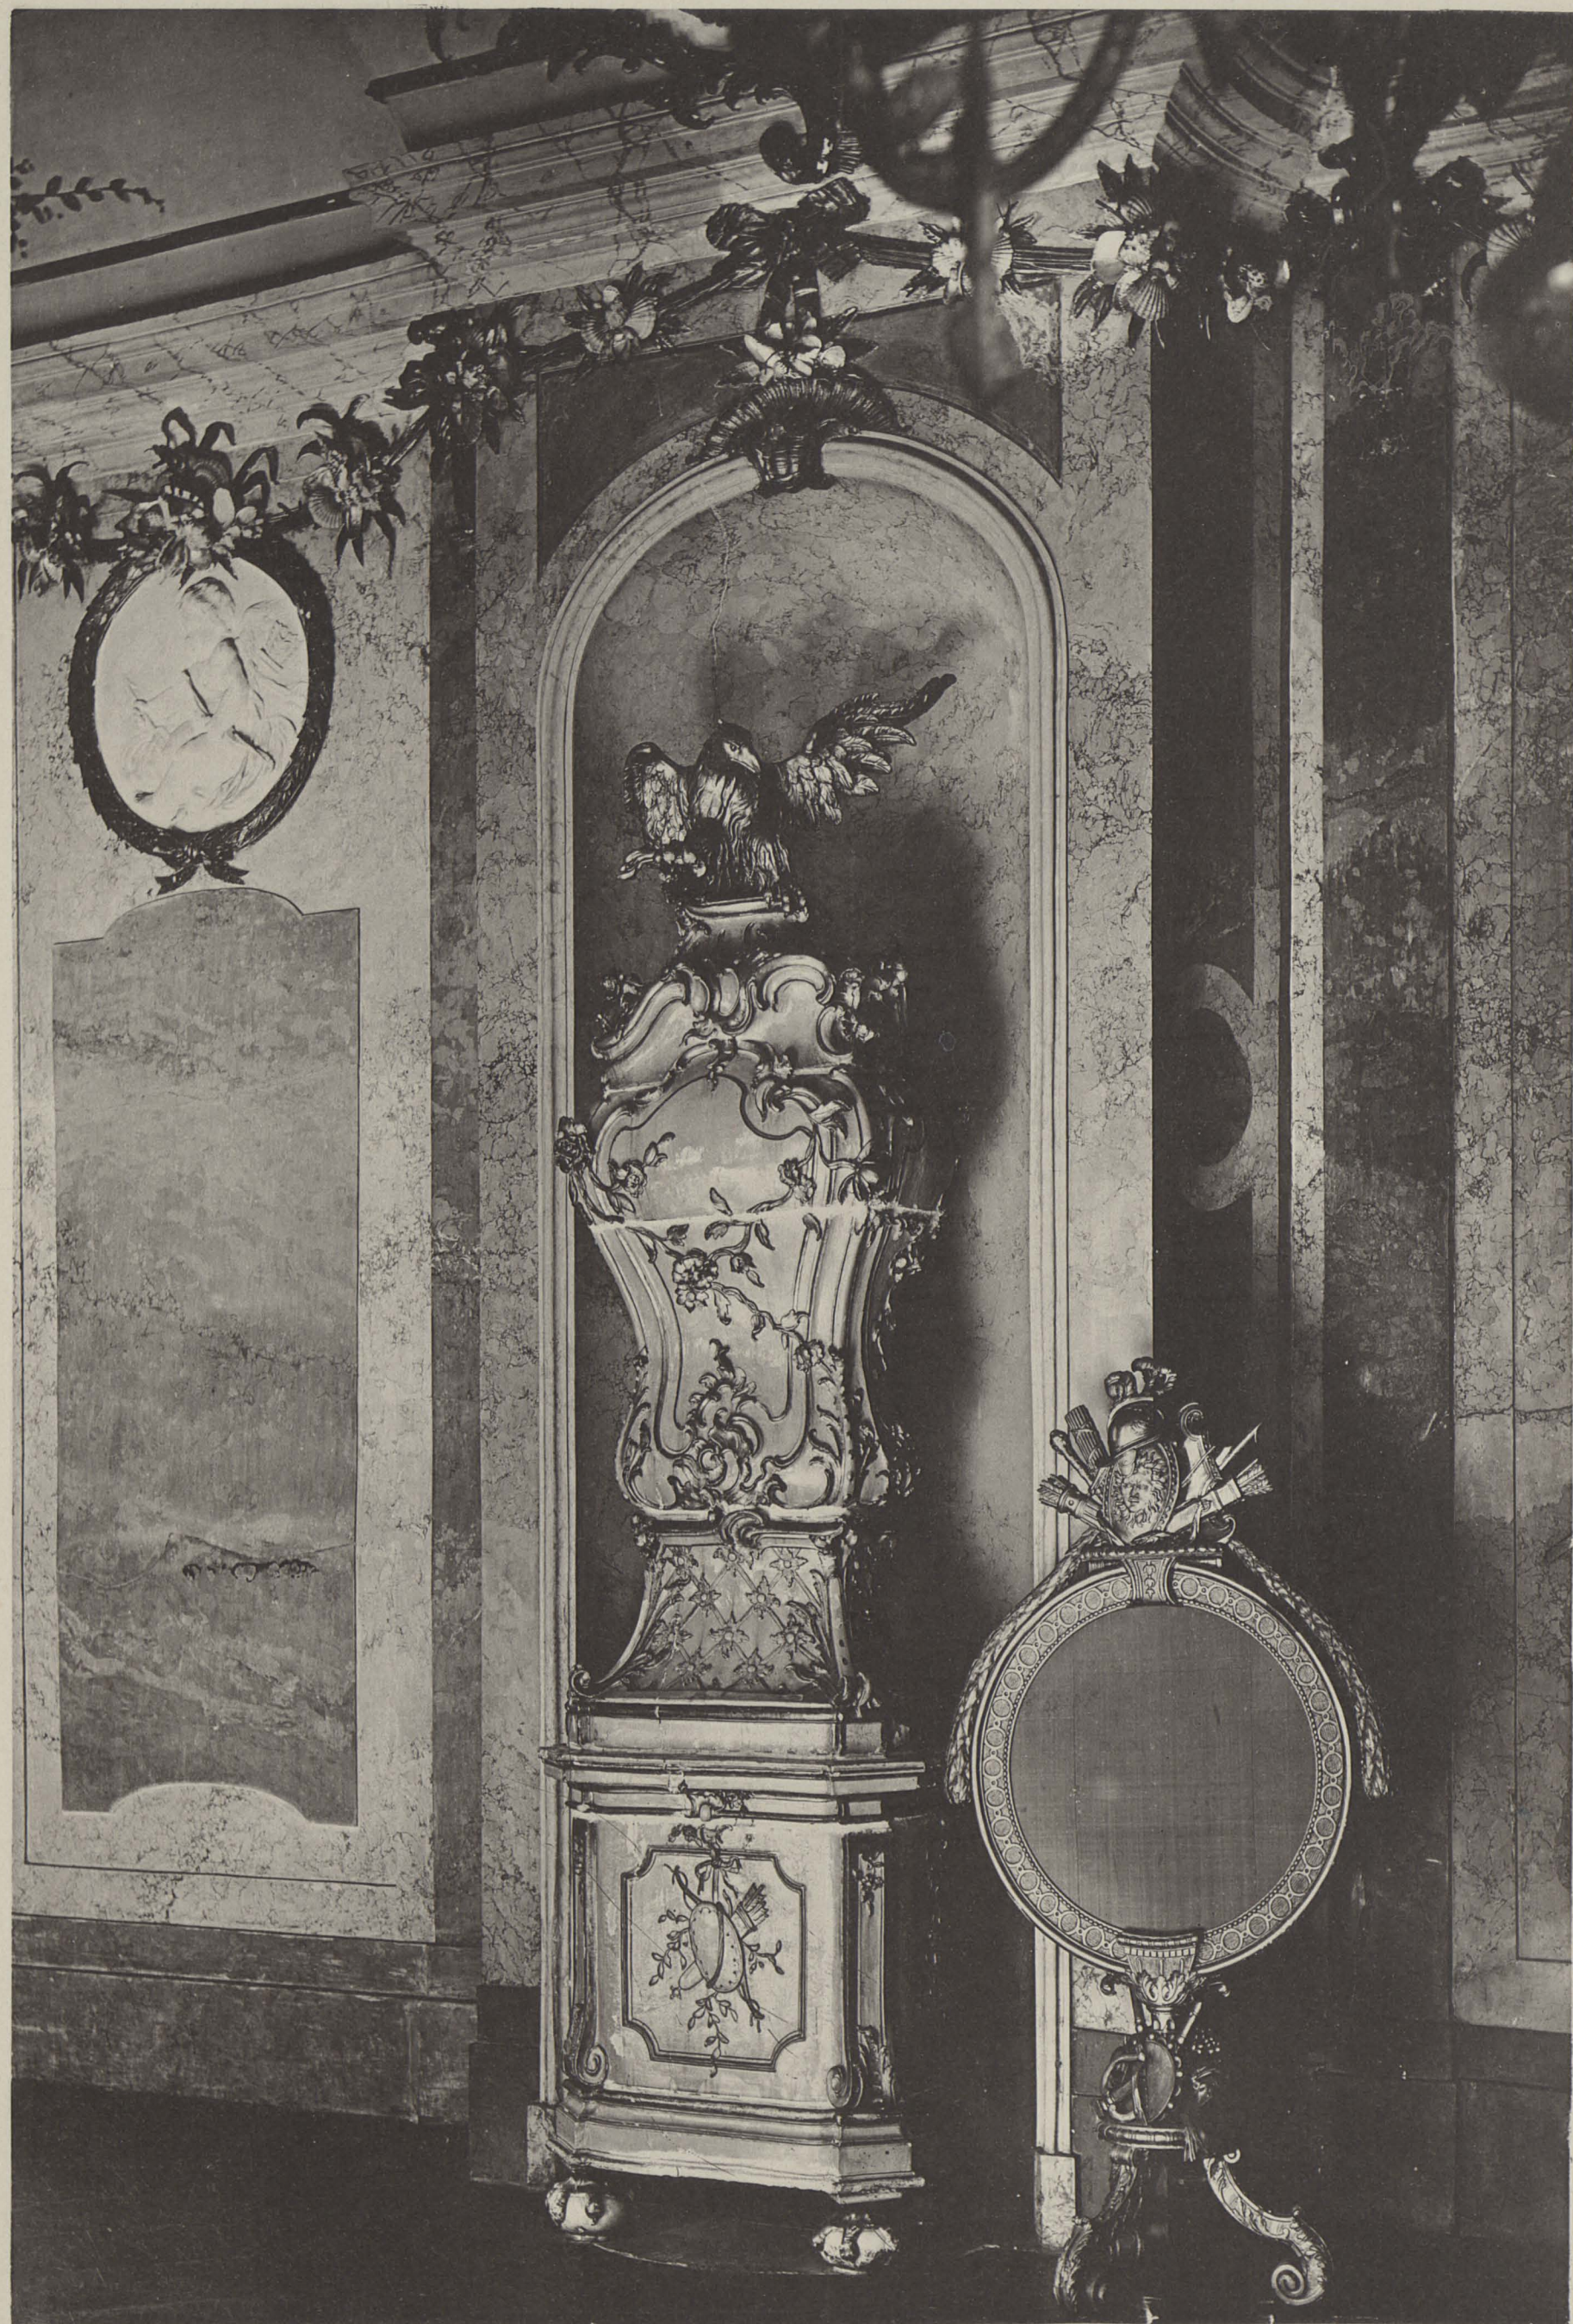

DAS BAROCK- UND ROCOCO-ORNAMENT

HERAUSGEGEBEN VON CORNELIUS GURLITT

Tafel 52

LICHTDRUCK VON ROEMMLER & JONAS DRESDEN

RHEINSBERG
KOENIGLICHES SCHLOSS
OFEN IM MUSCHELSAAL

BIBLIOTEKA CYFROWA POLITECHNIKI KRAKOWSKIEJ

VERLAG VON ERNST WASMUTH BERLIN