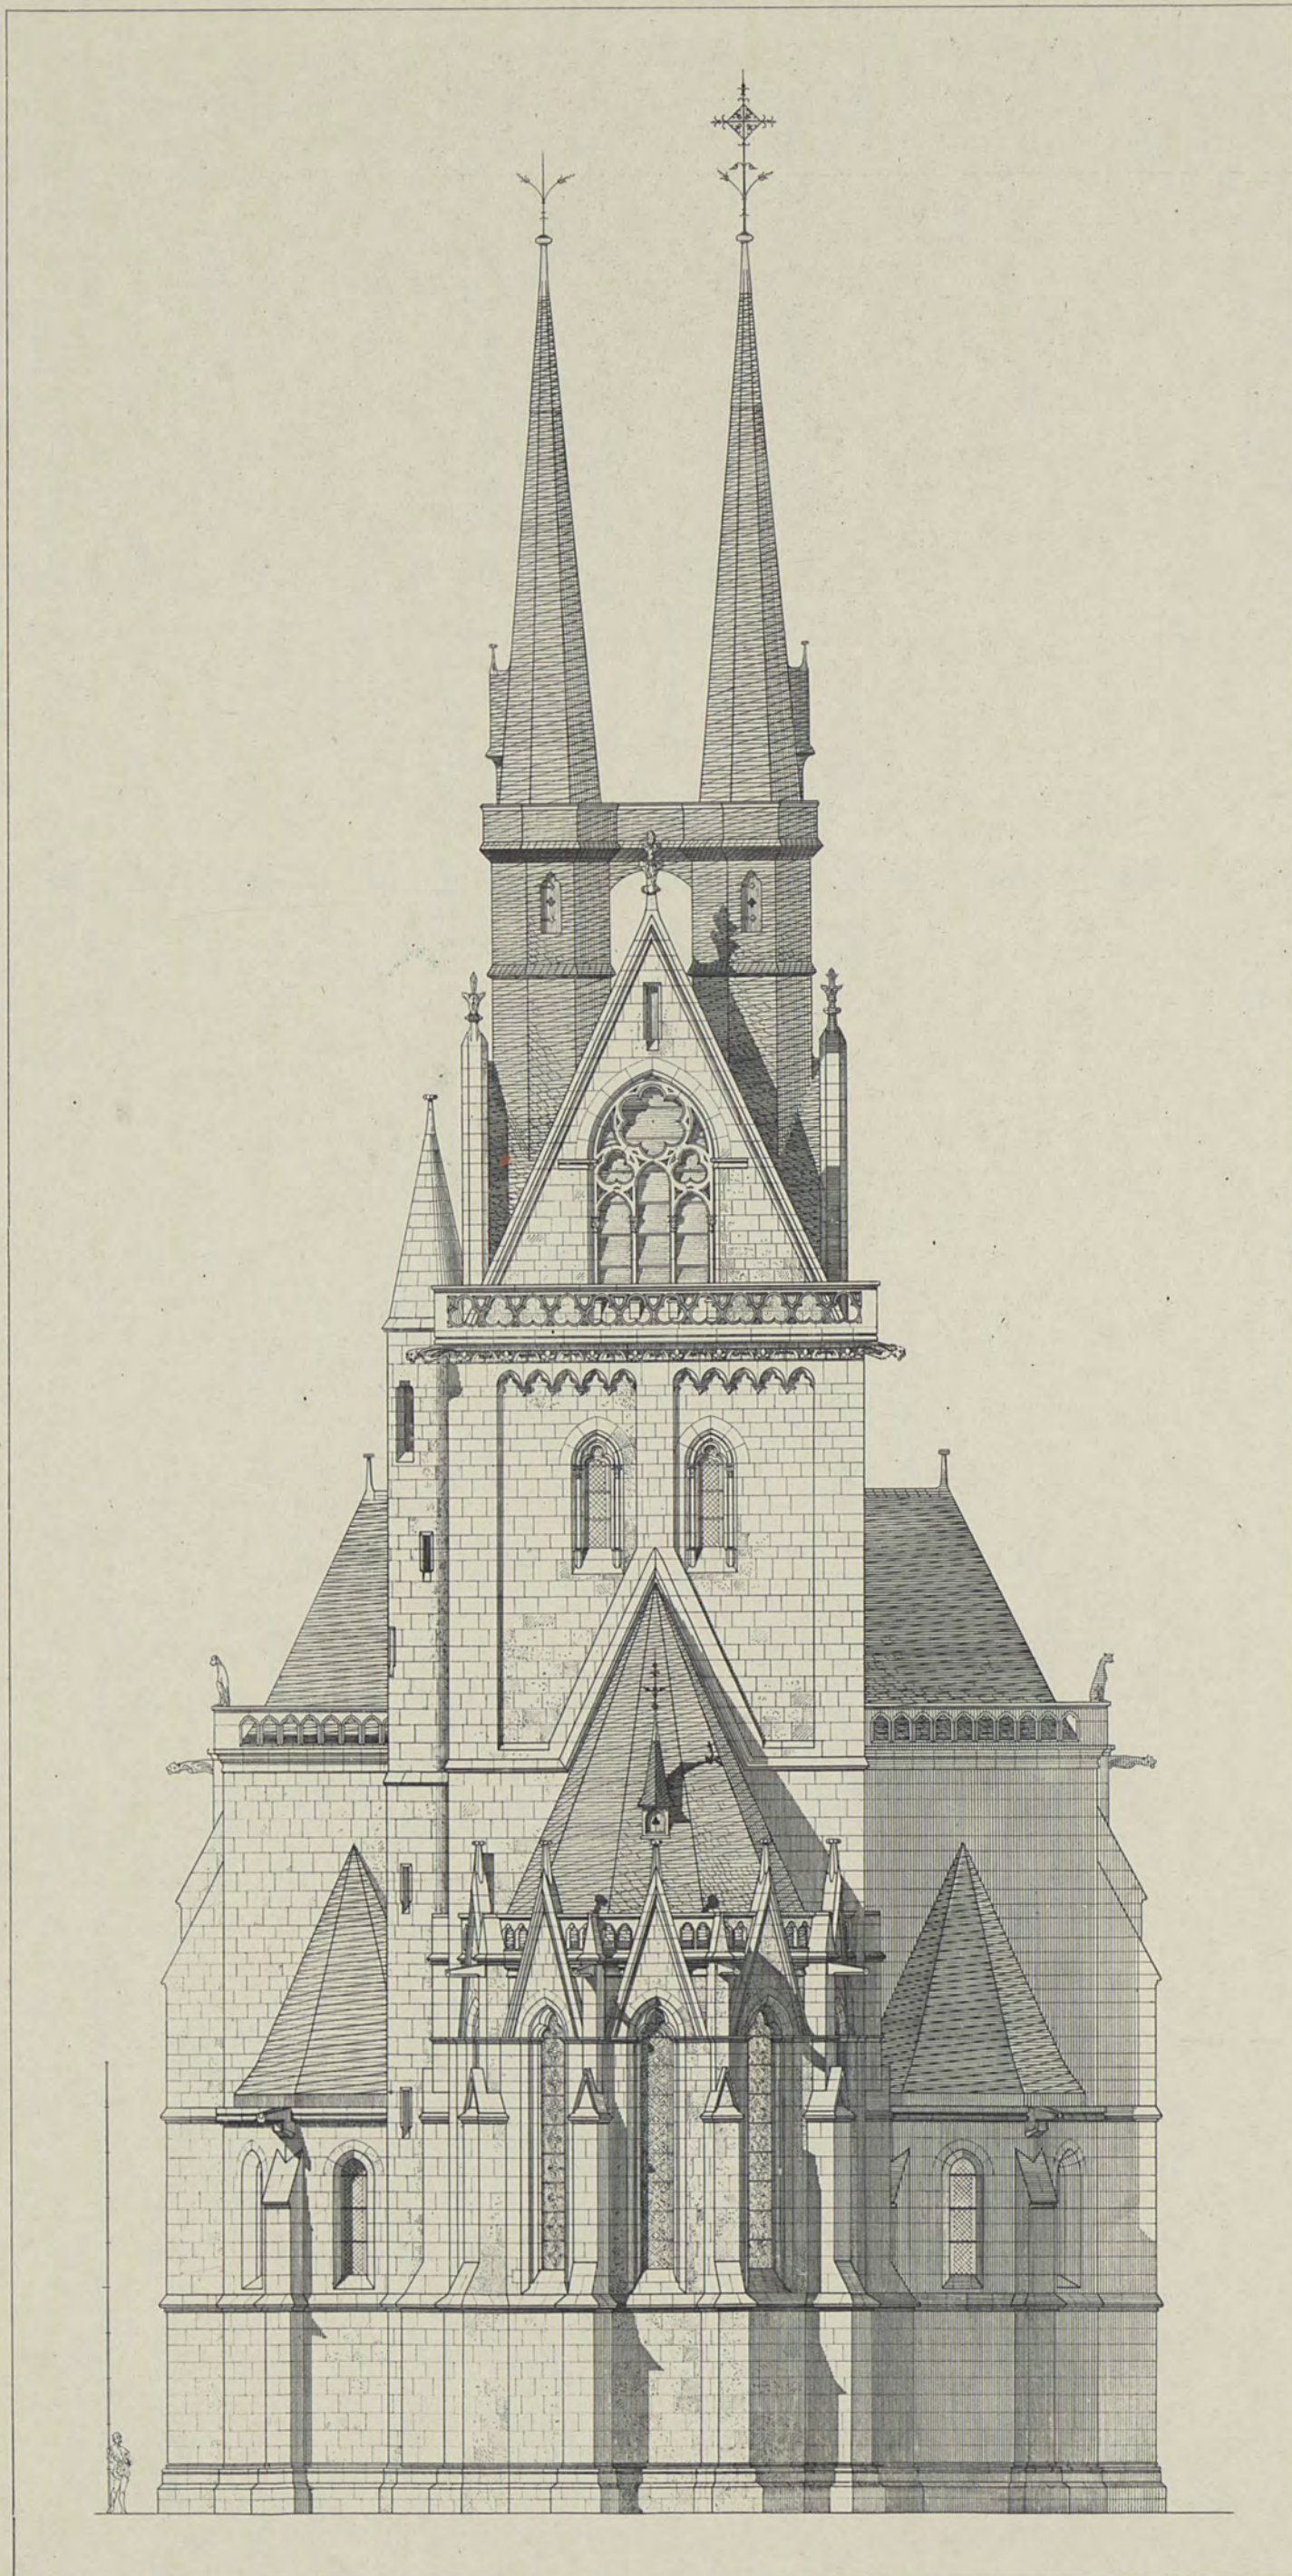

OSTSEITE UND GRUNDRISS

Schoenfelder

Lichtdruck von Römmler & Jonas Dresden

EVANGELISCHE KIRCHE

WESTSEITE UND GRUNDRISS

H. Scholz

Lichtdruck von Römmler & Jonas Dresden

KATHOLISCHE KIRCHE