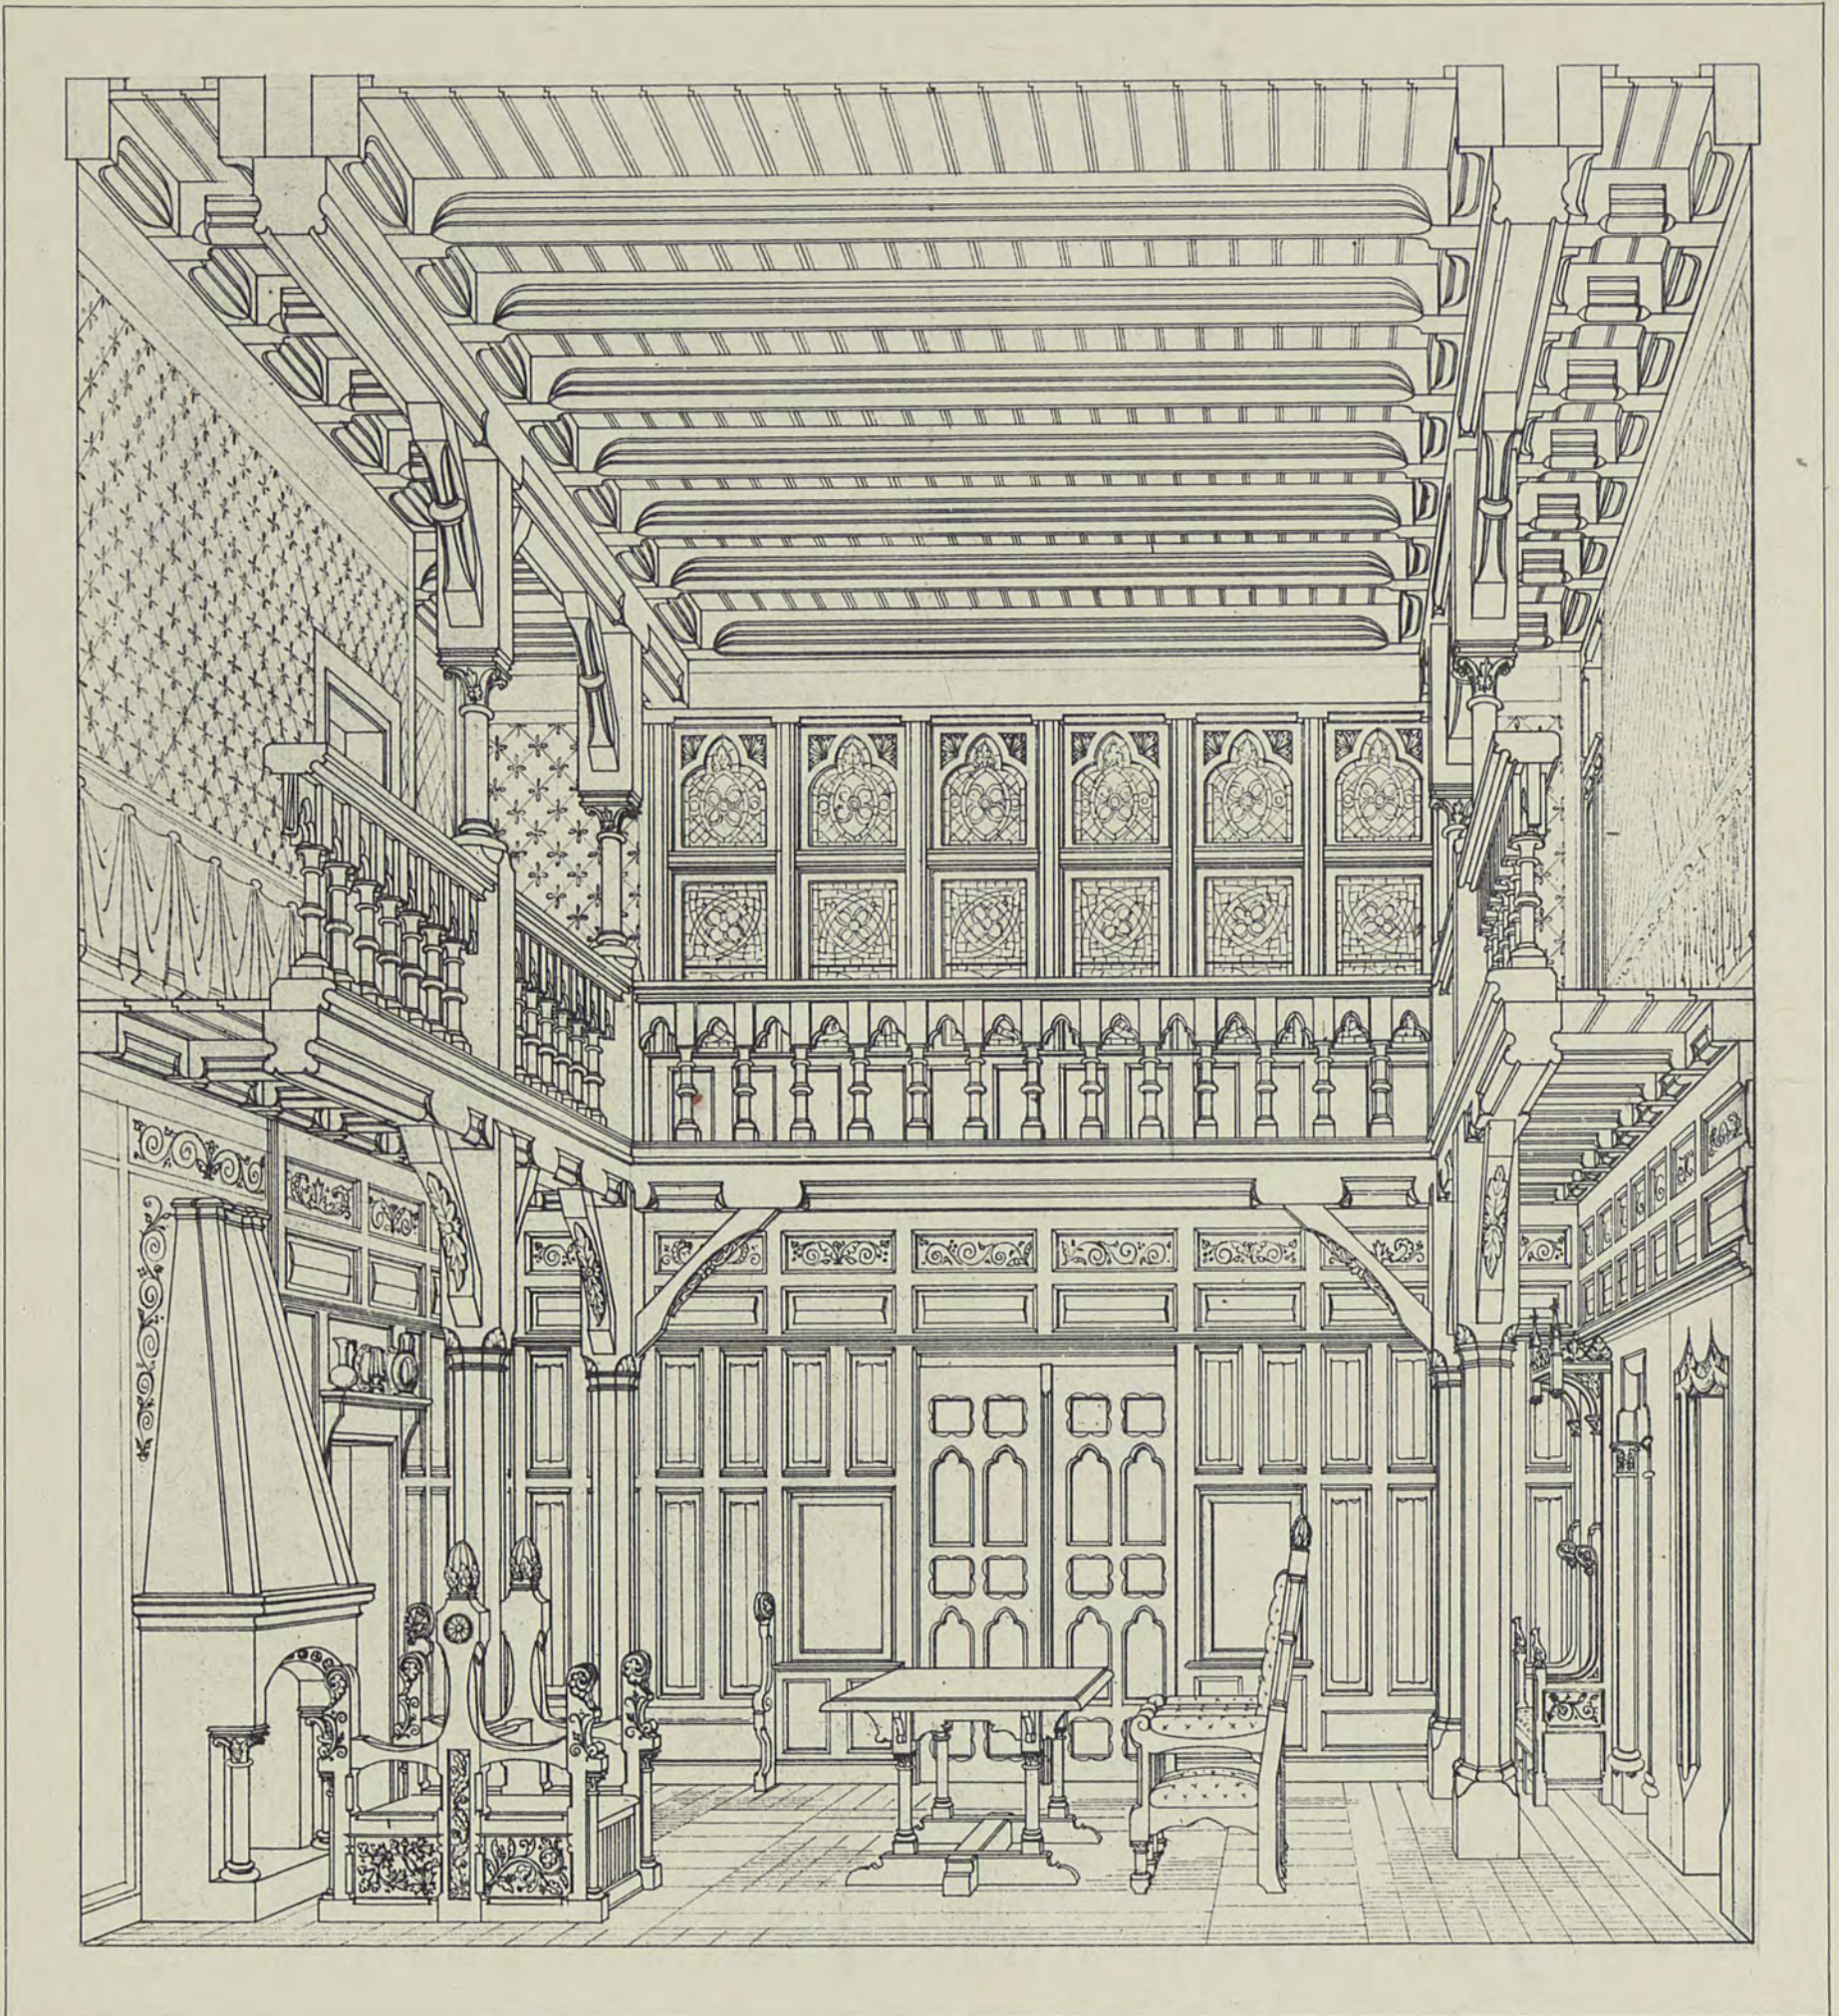

TECHNISCHE HOCHSCHULE ZU BERLIN
UEBUNGEN IM STYL DES MITTELALTERS BEI PROFESSOR C. SCHAEFER

II. Band

Bl. 8

Engel

Lichtdruck von Römmler & Jonas Dresden

HALLE

Verlag von Ernst Wasmuth Berlin

BIBLIOTEKA CYFROWA POLITECHNIKI KRAKOWSKIEJ