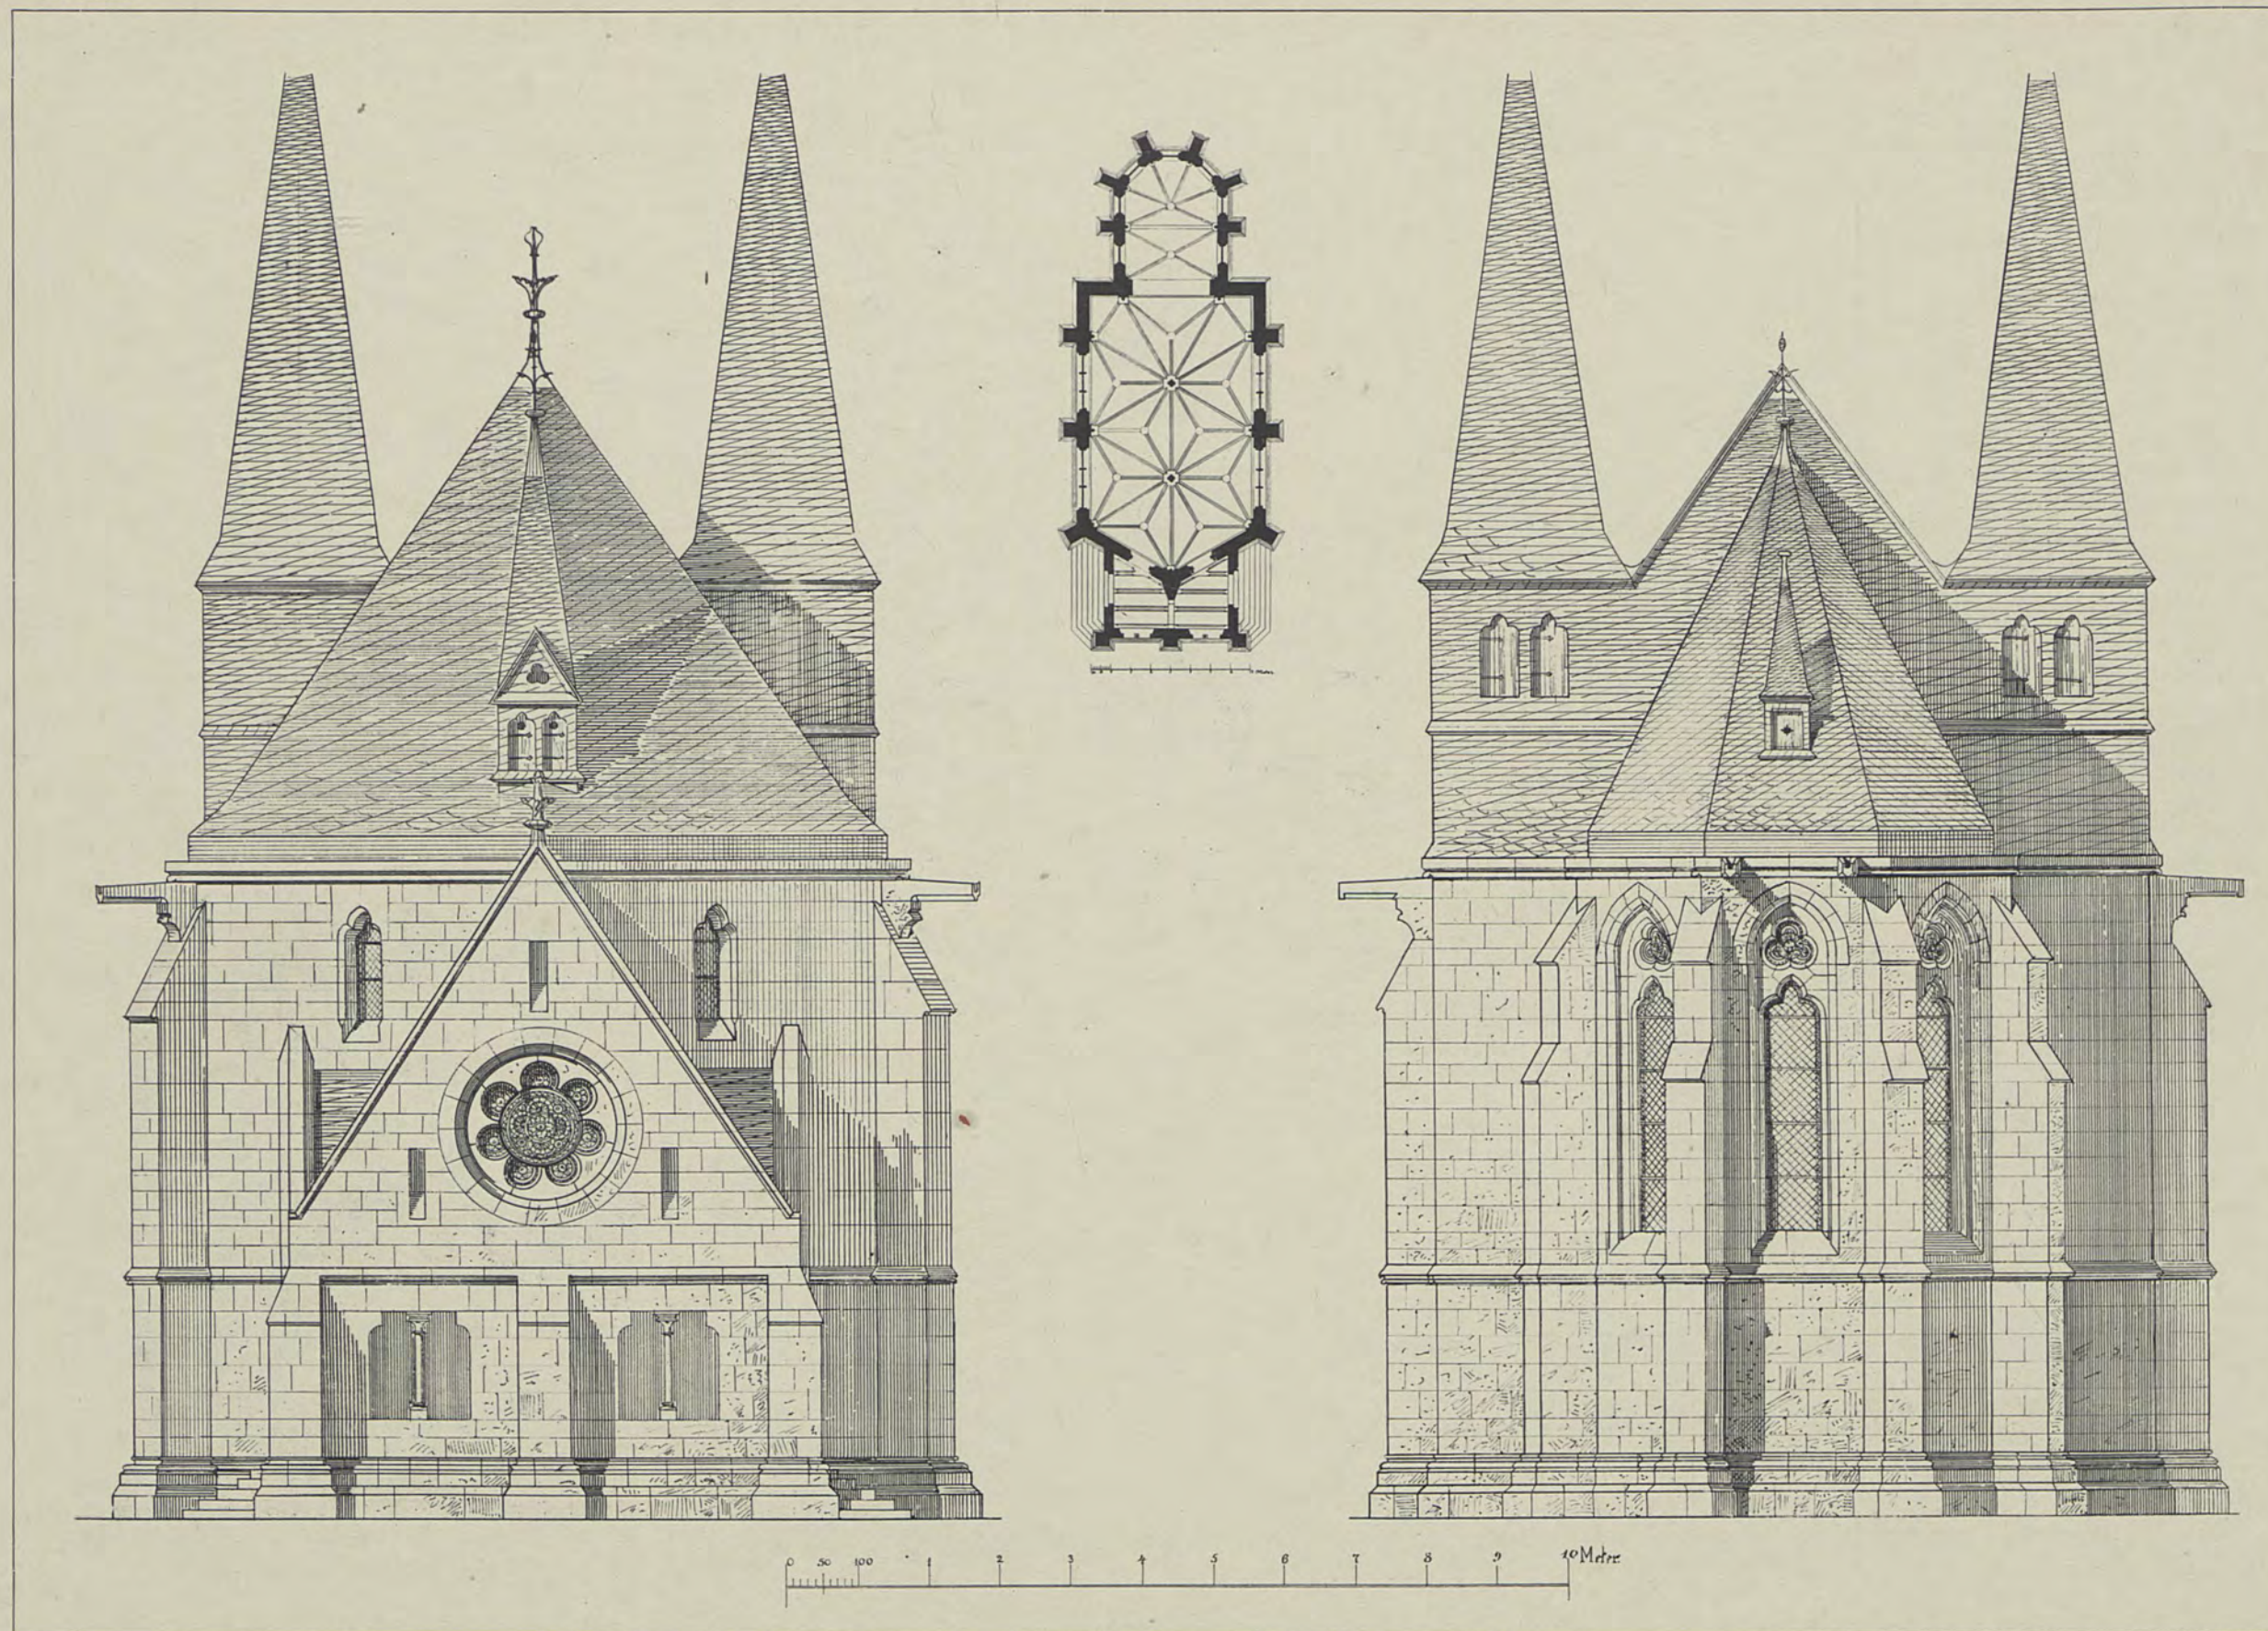

Siegmann

Lichtdruck von Römmler & Jonas Dresden

ZWEISCHIFFIGE KIRCHE

OSTSEITE, WESTSEITE, GRUNDRISS

BIBLIOTEKA CYFROWA POLITECHNIKI KRAKOWSKIEJ

Verlag von Ernst Wasmuth Berlin