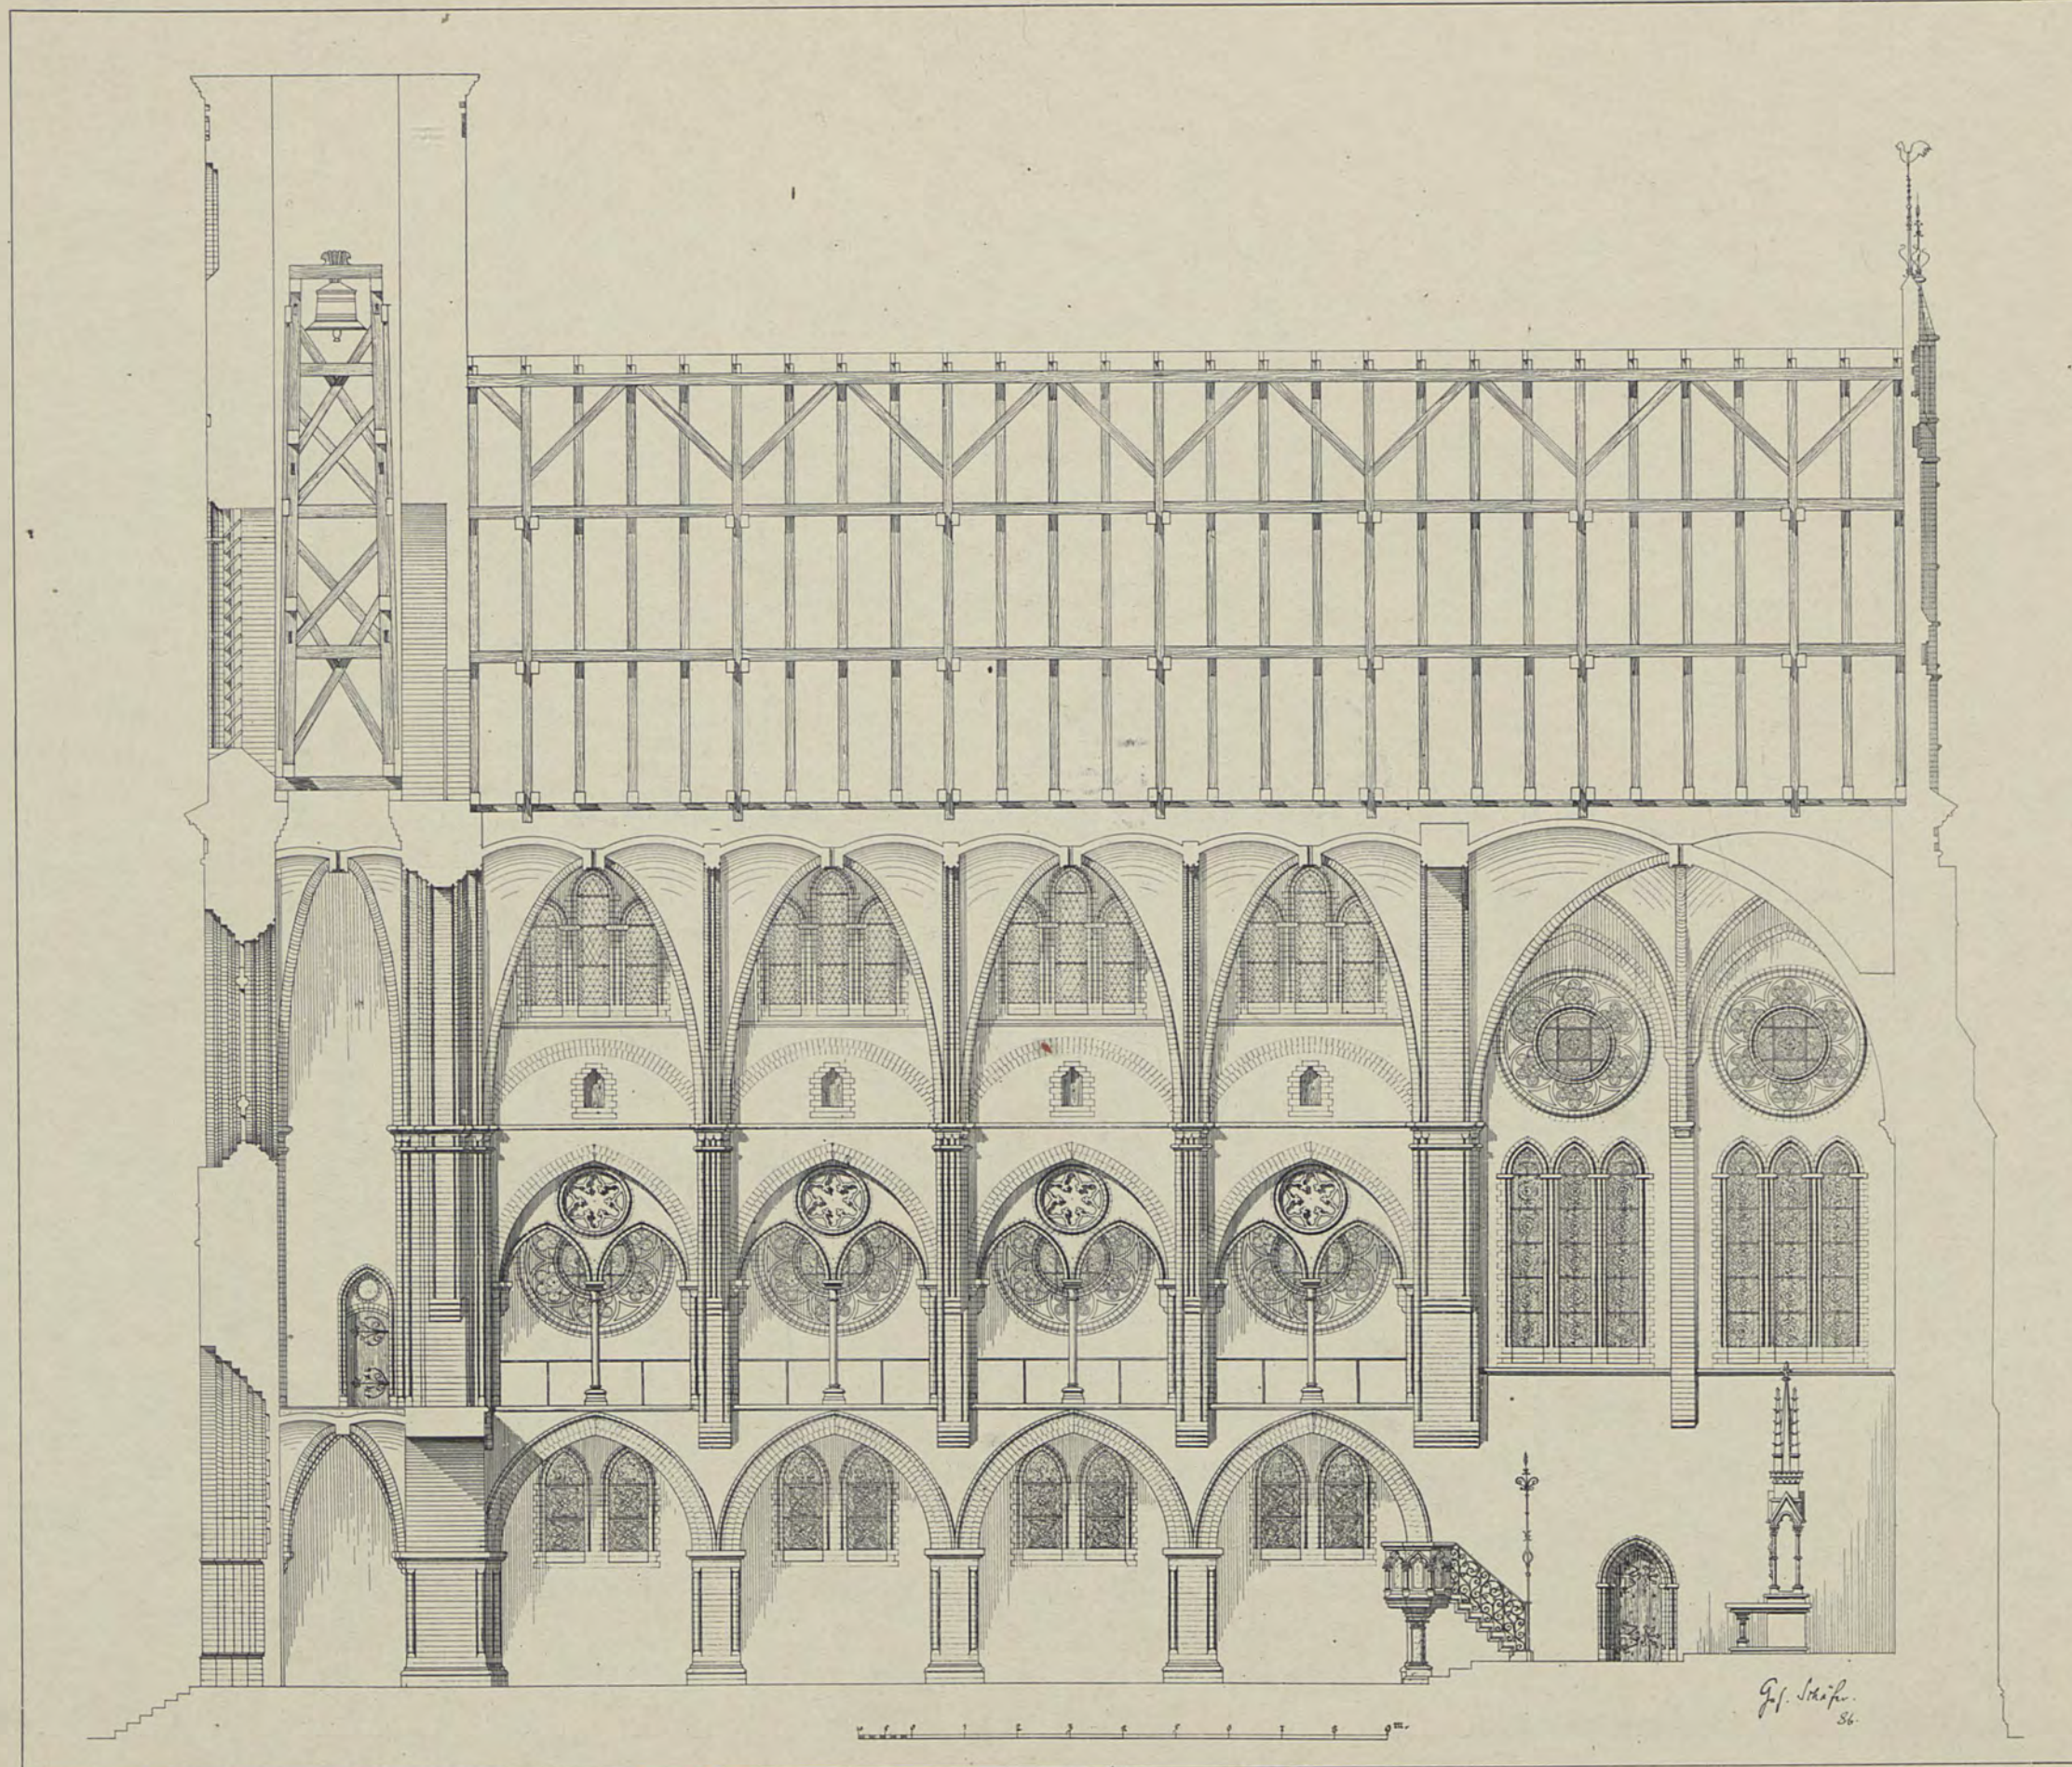

H. Astrup

Lichtdruck von Römmler & Jonas Dresden

EVANGELISCHE KIRCHE
LAENGSSCHNITT
BIBLIOTEKA CYFROWA POLITECHNIKI KRAKOWSKIEJ

Verlag von Ernst Wasmuth Berlin