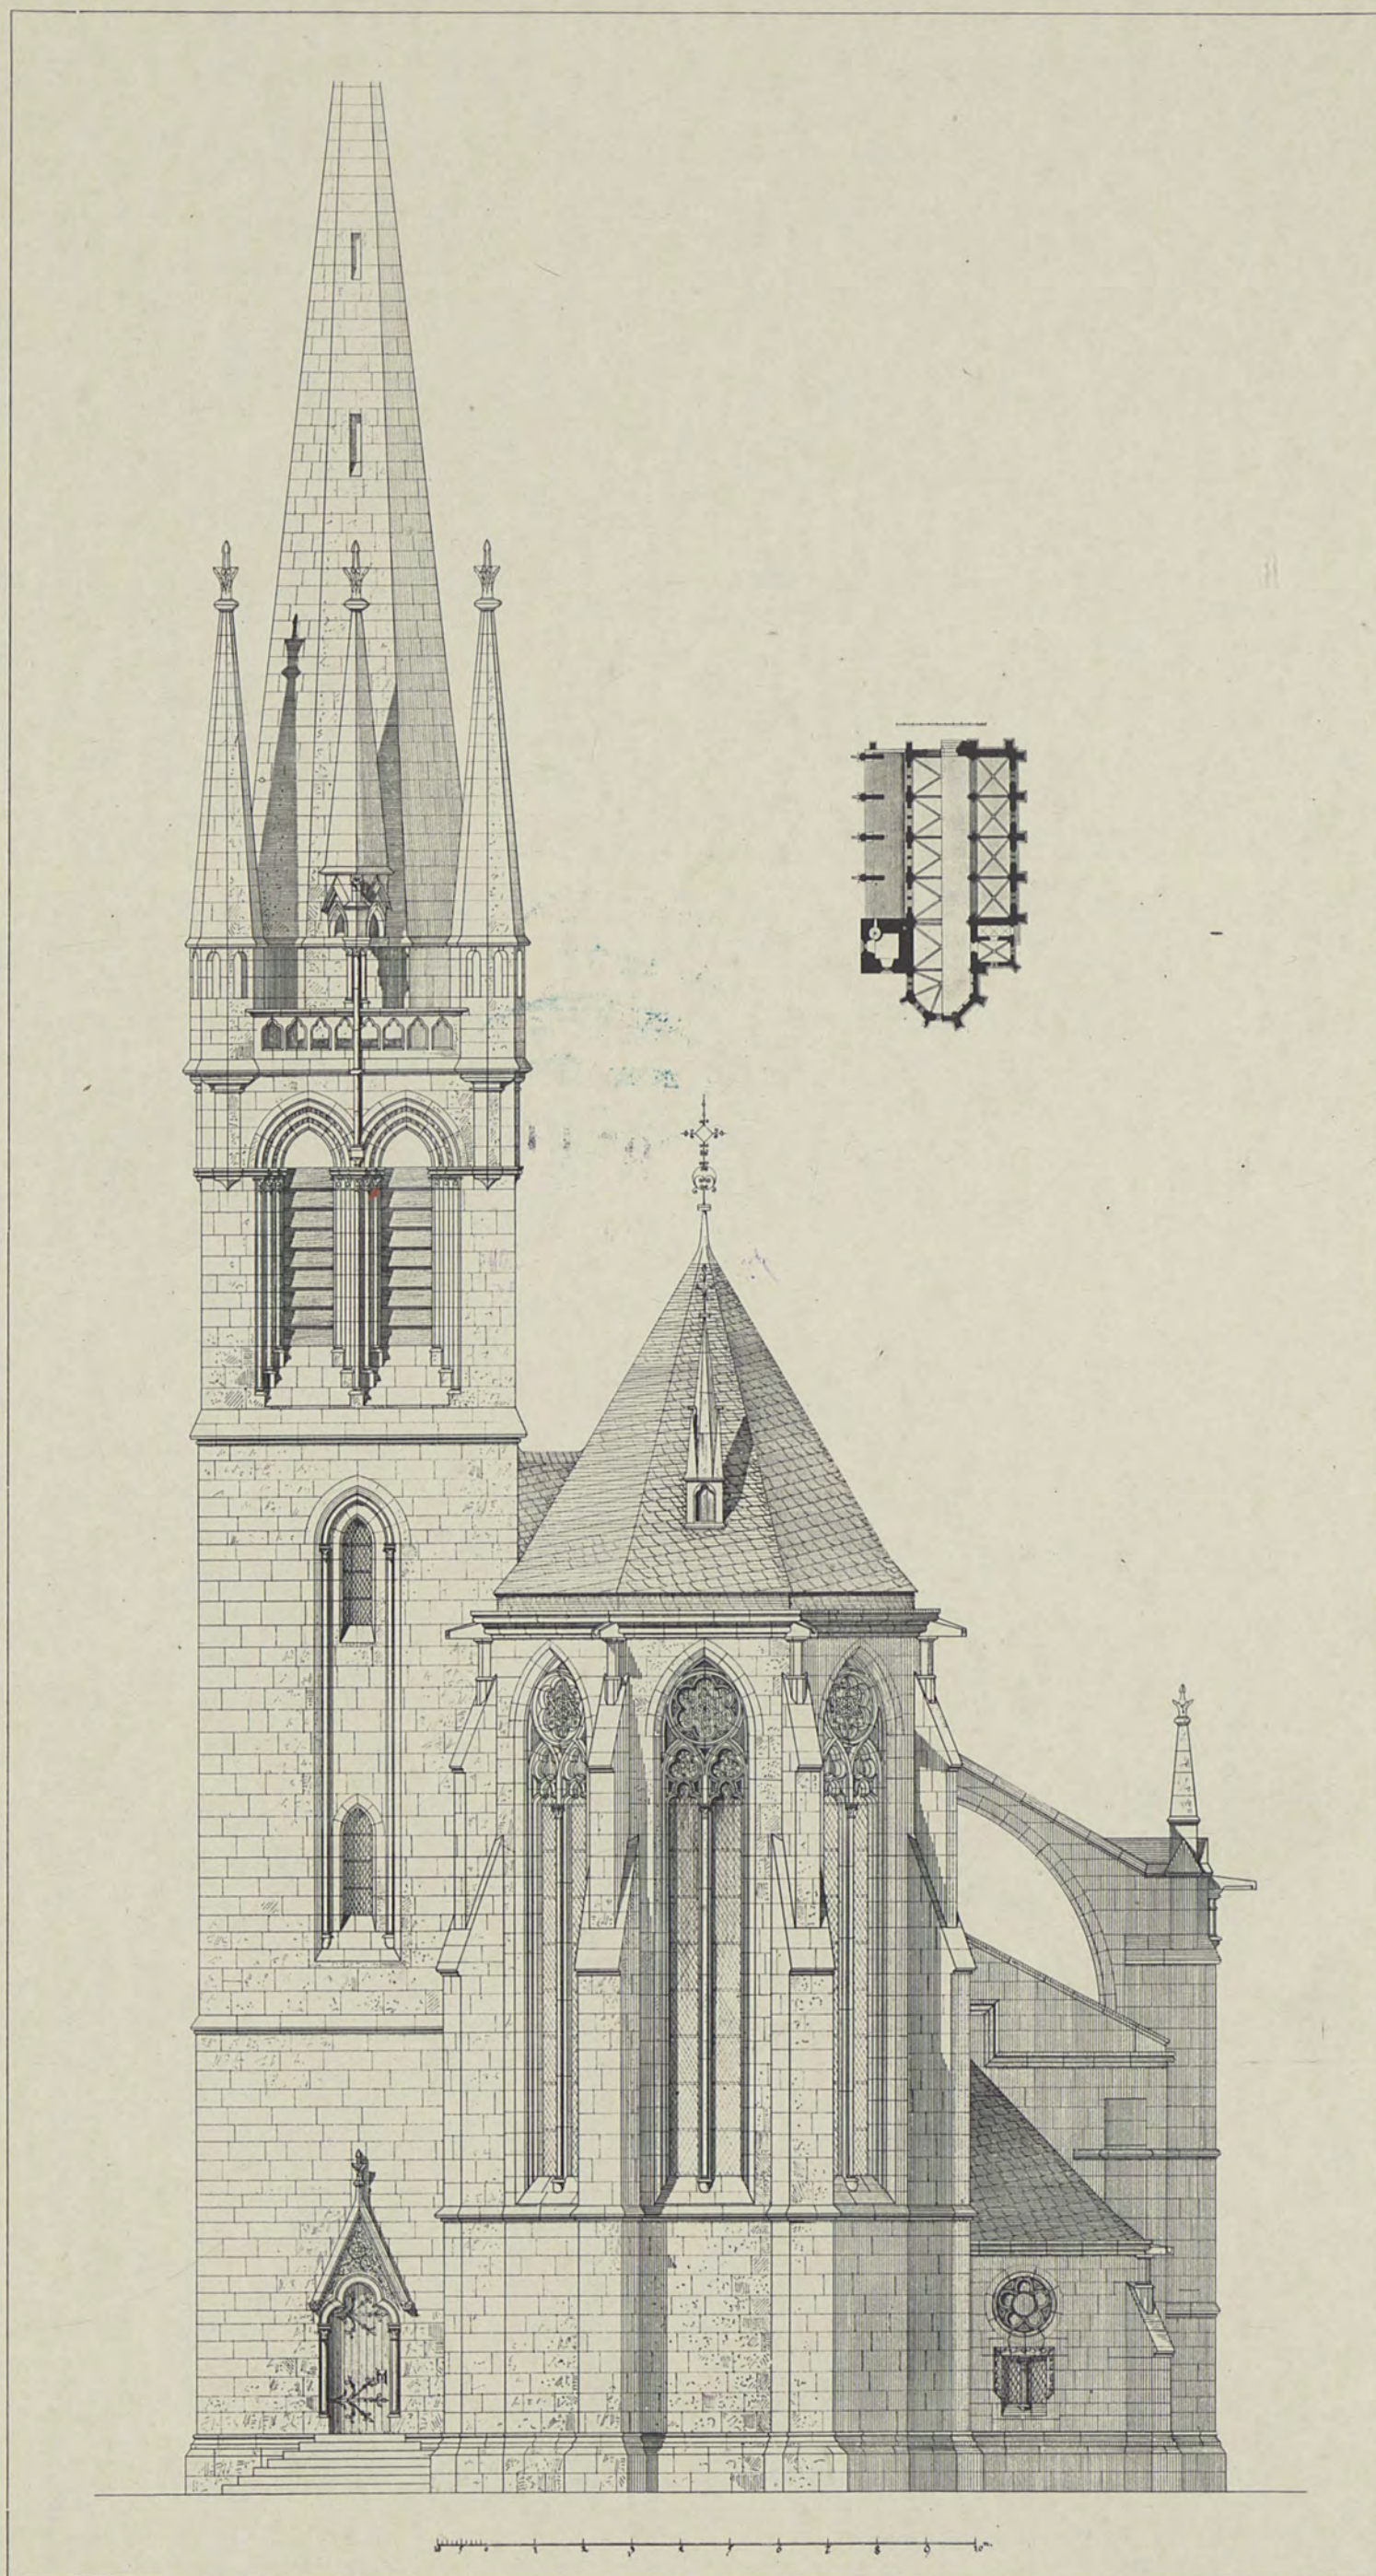

WESTSEITE

Lohr

Lichtdruck von Römmler & Jonas Dresden

CAPELLE

AUFRISS UND LAENGSSCHNITT

H. Rohdewald

Lichtdruck von Römmler & Jonas Dresden

DREISCHIFFIGE KIRCHE