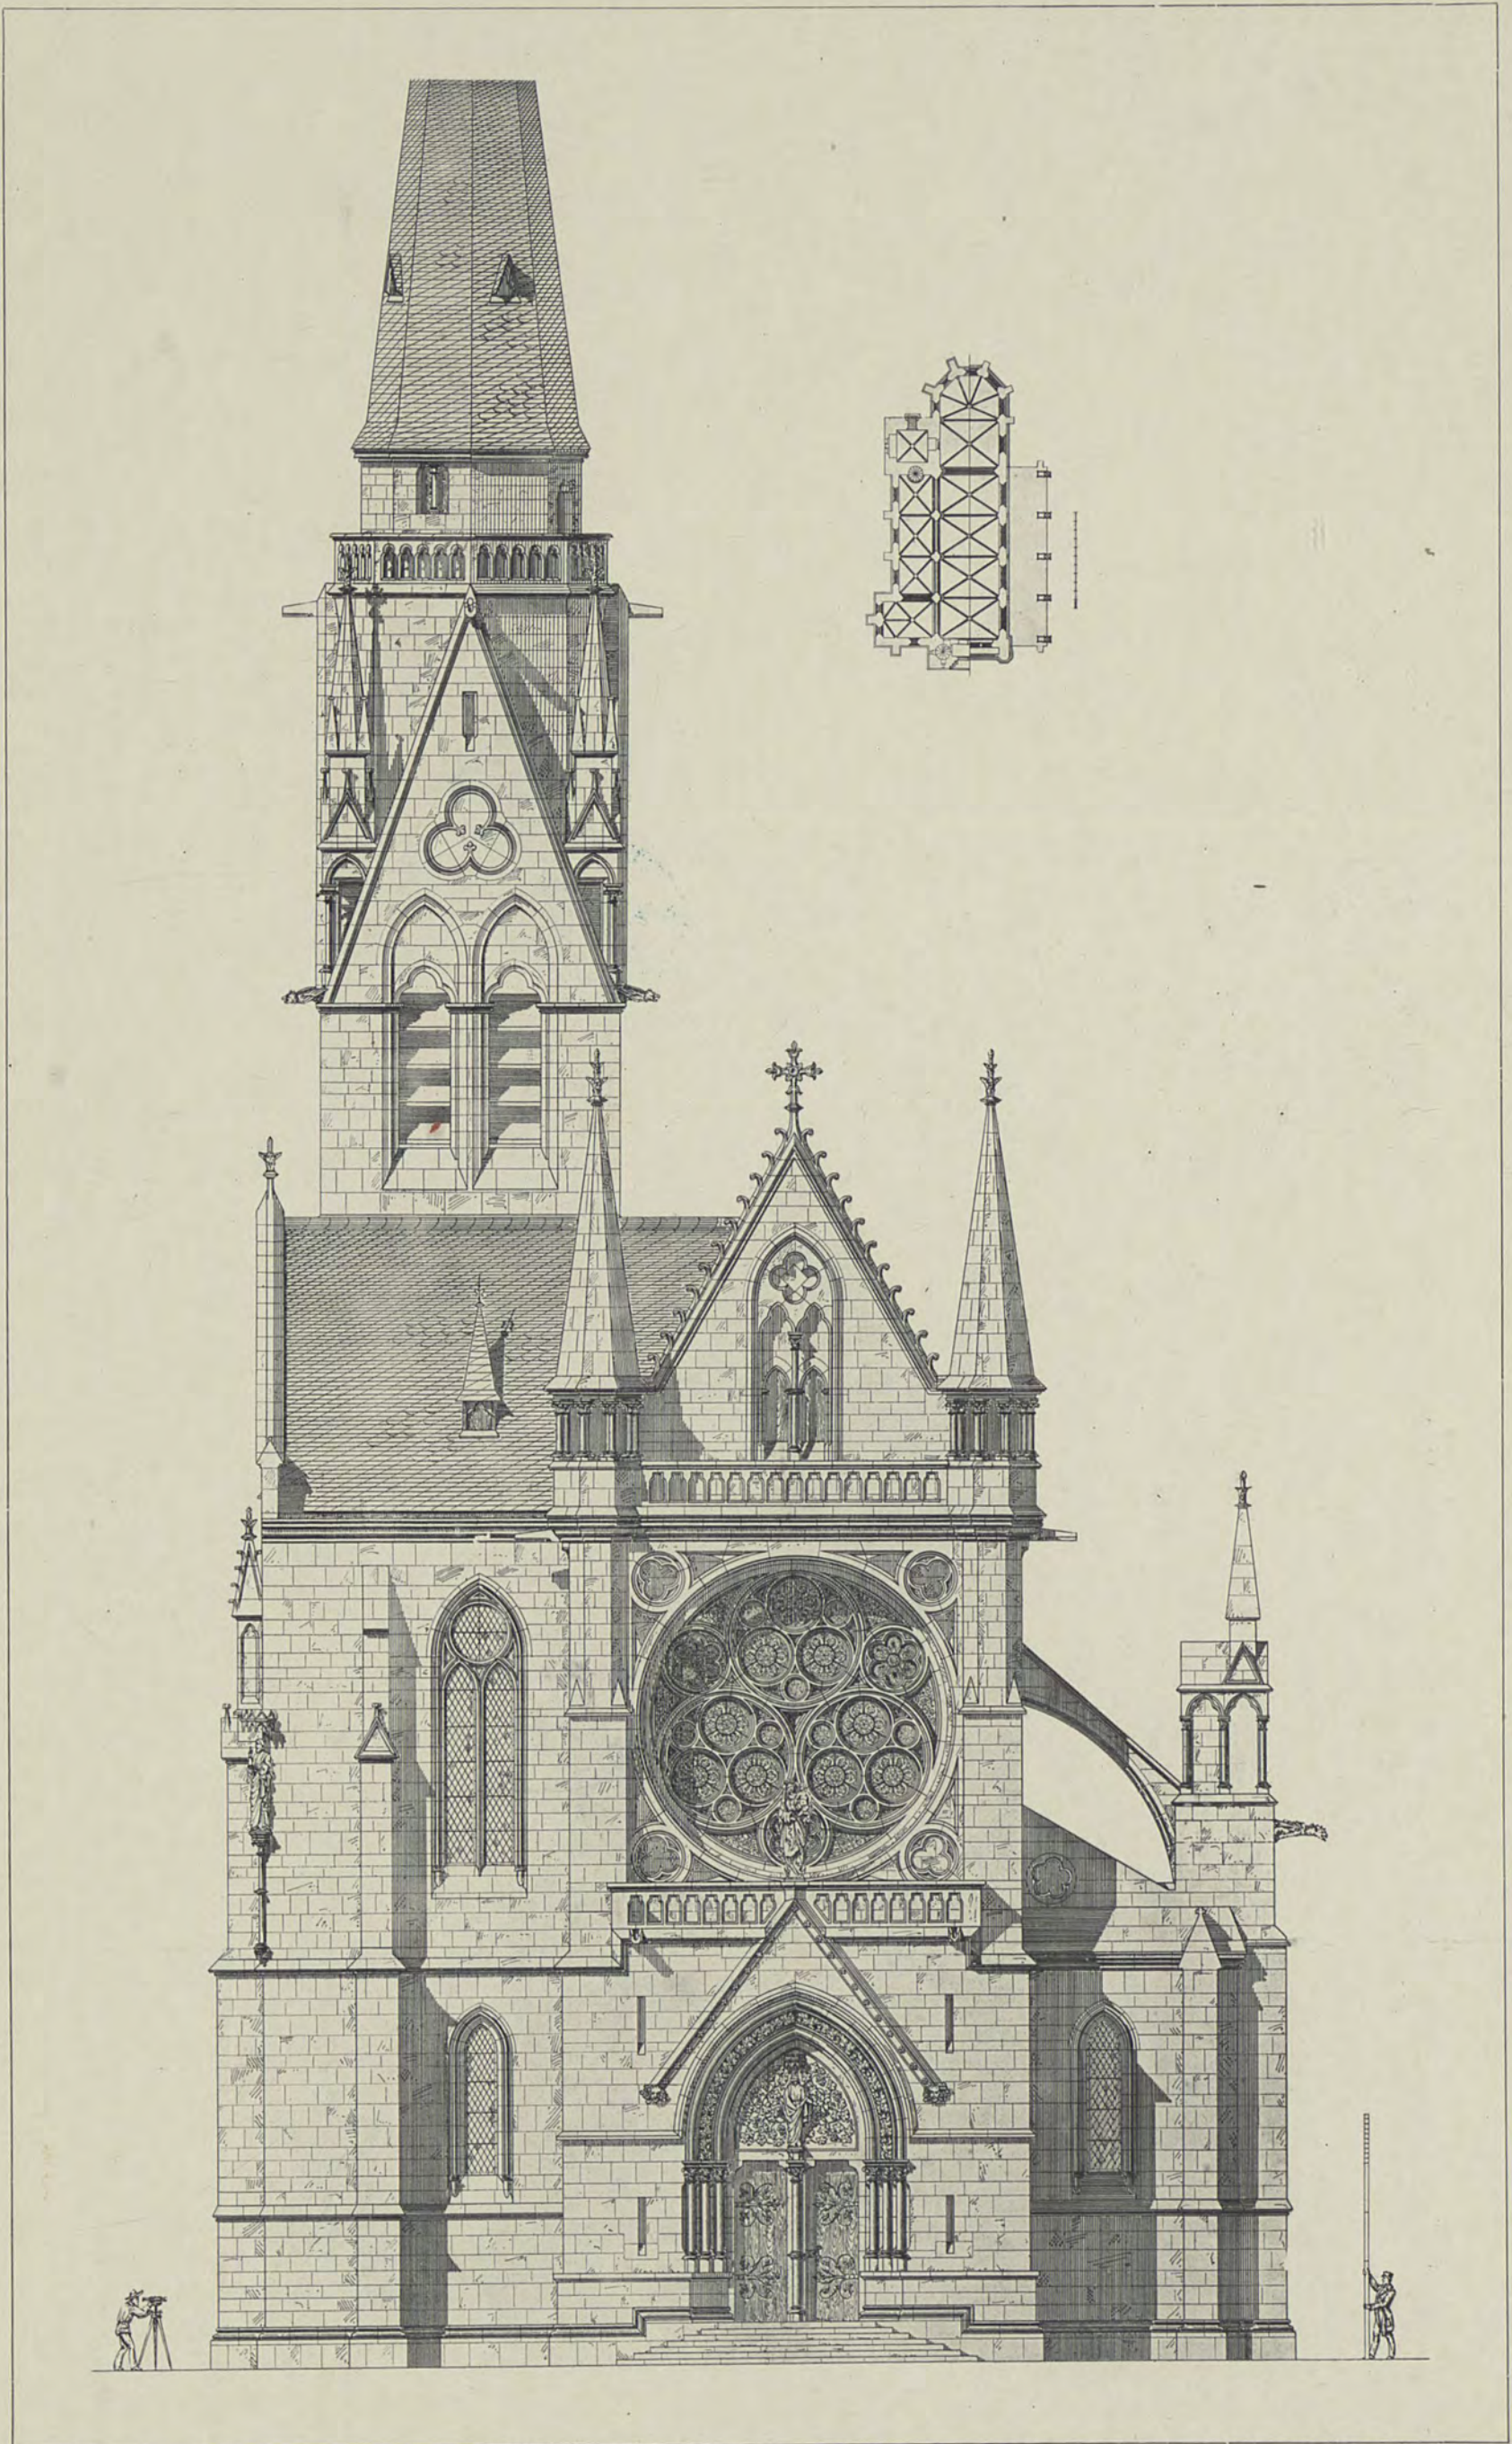

Schoenfelder

Lichtdruck von Römmler & Jonas Dresden

EVANGELISCHE KIRCHE

WESTSEITE UND GRUNDRISS