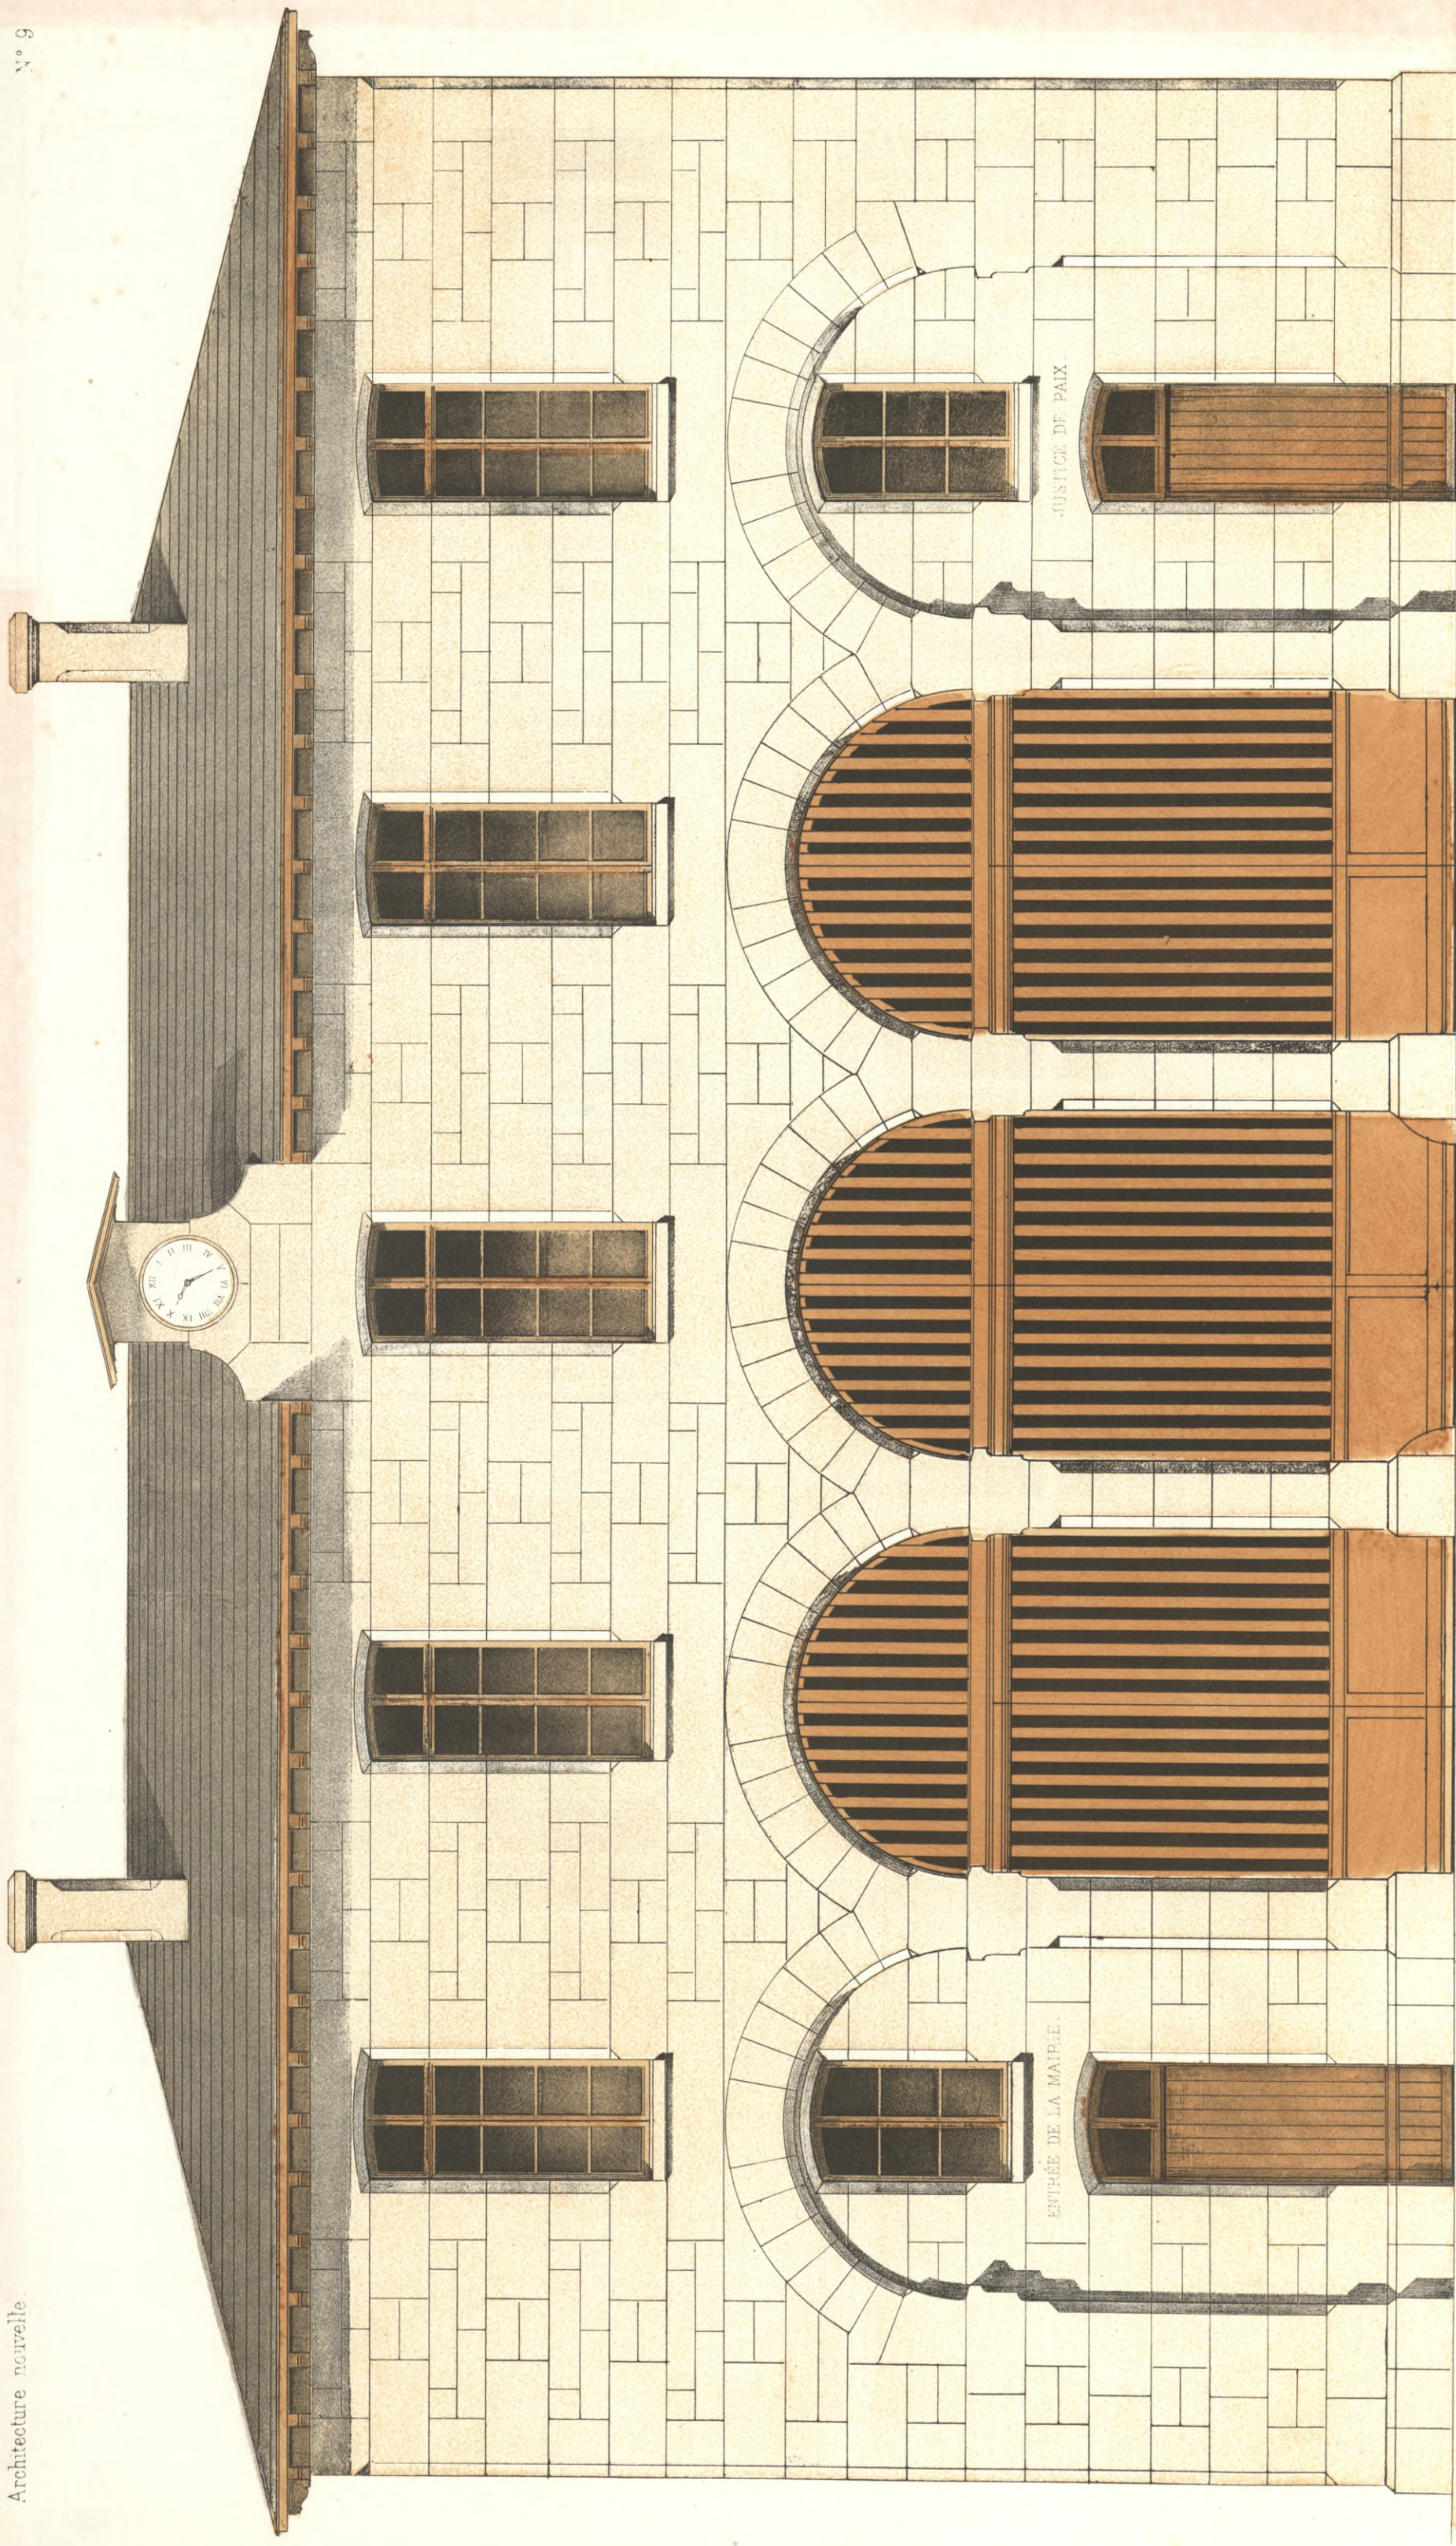

Victor Petit

Victor Petit del et lith.

Echelle de 10 mètres.

SALLE D'ASILE DE NEUSTADT.

Victor Petit del et lith.

Echelle de 10 Mètres.

LAVOIR D'URIAGE LES BAINS.

(Dauphiné)