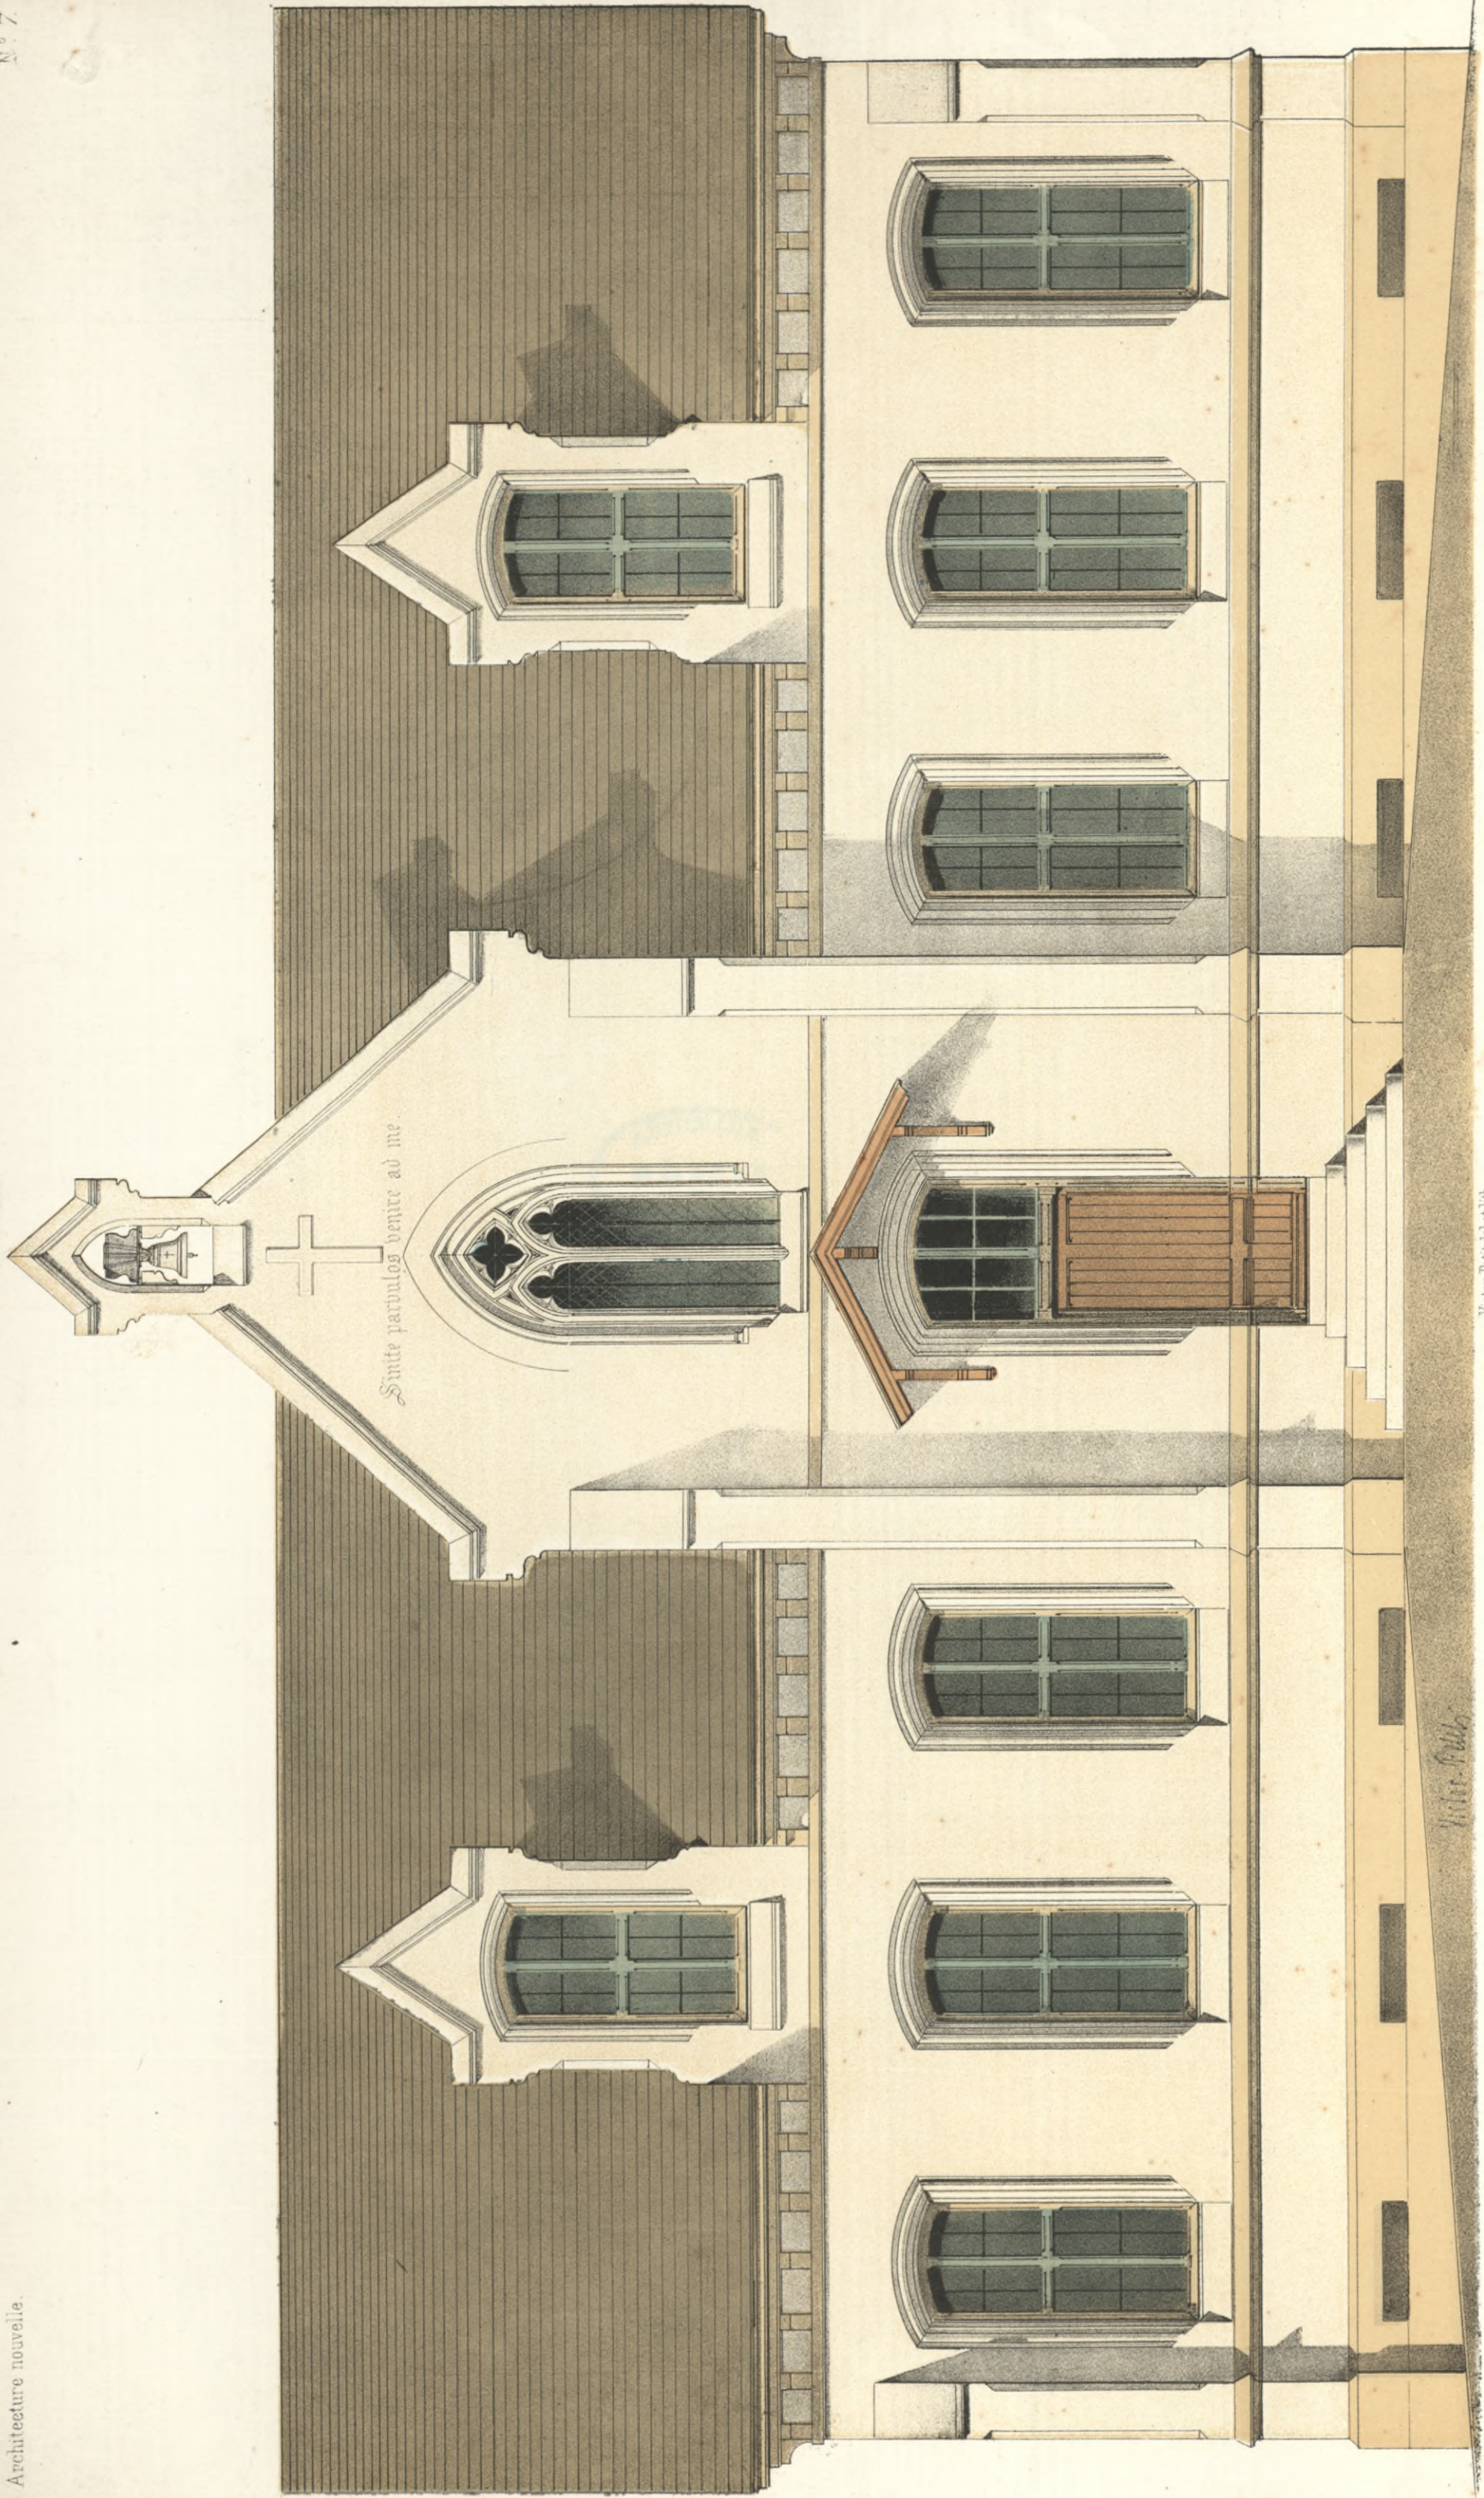

Sinite parvulus venire ad me.

Victor Petit

Victor Petit del et lith.

Echelle de 10 mètres.

SALLE D'ASILE DE NEUSTADT.