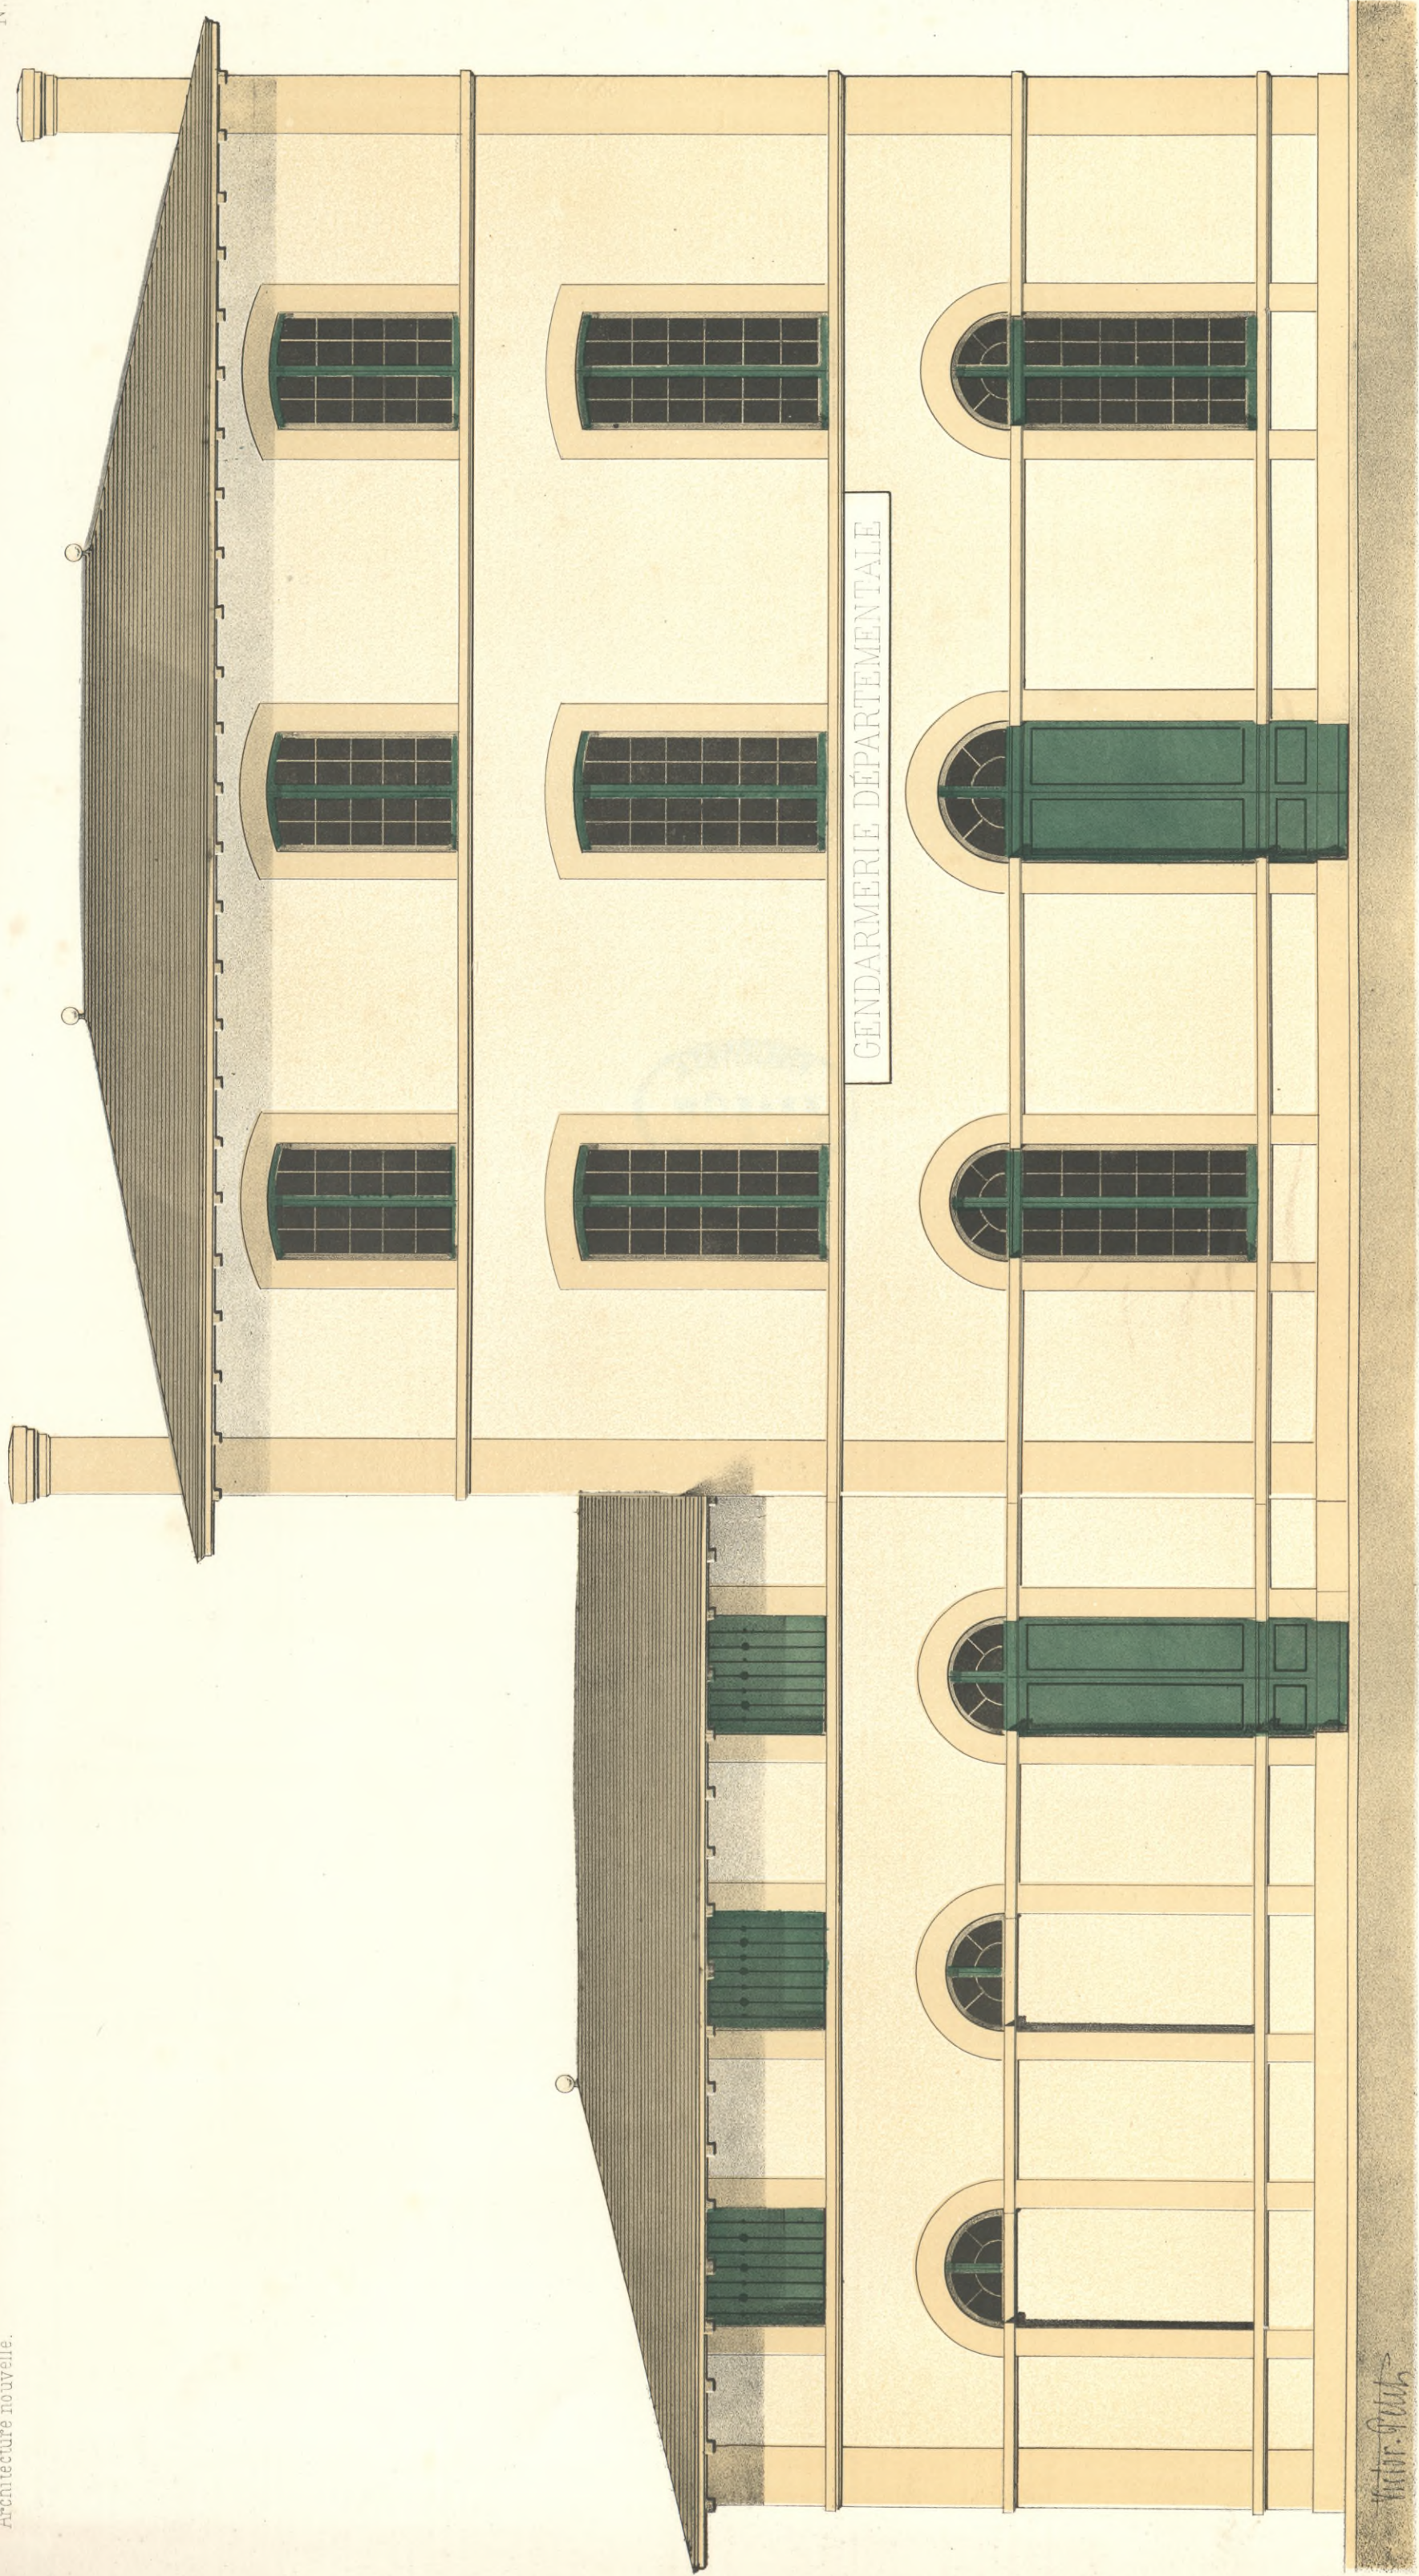

11000007

Victor Petit del et lith.

Echelle de 10 mètres.

CORPS DE GARDE ET PRISON.

(à Nuremberg)

BIBLIOTEKA
KRAKÓW
Politechniczna

Victor Petit del. et lith.

Scale de 10 mètres.