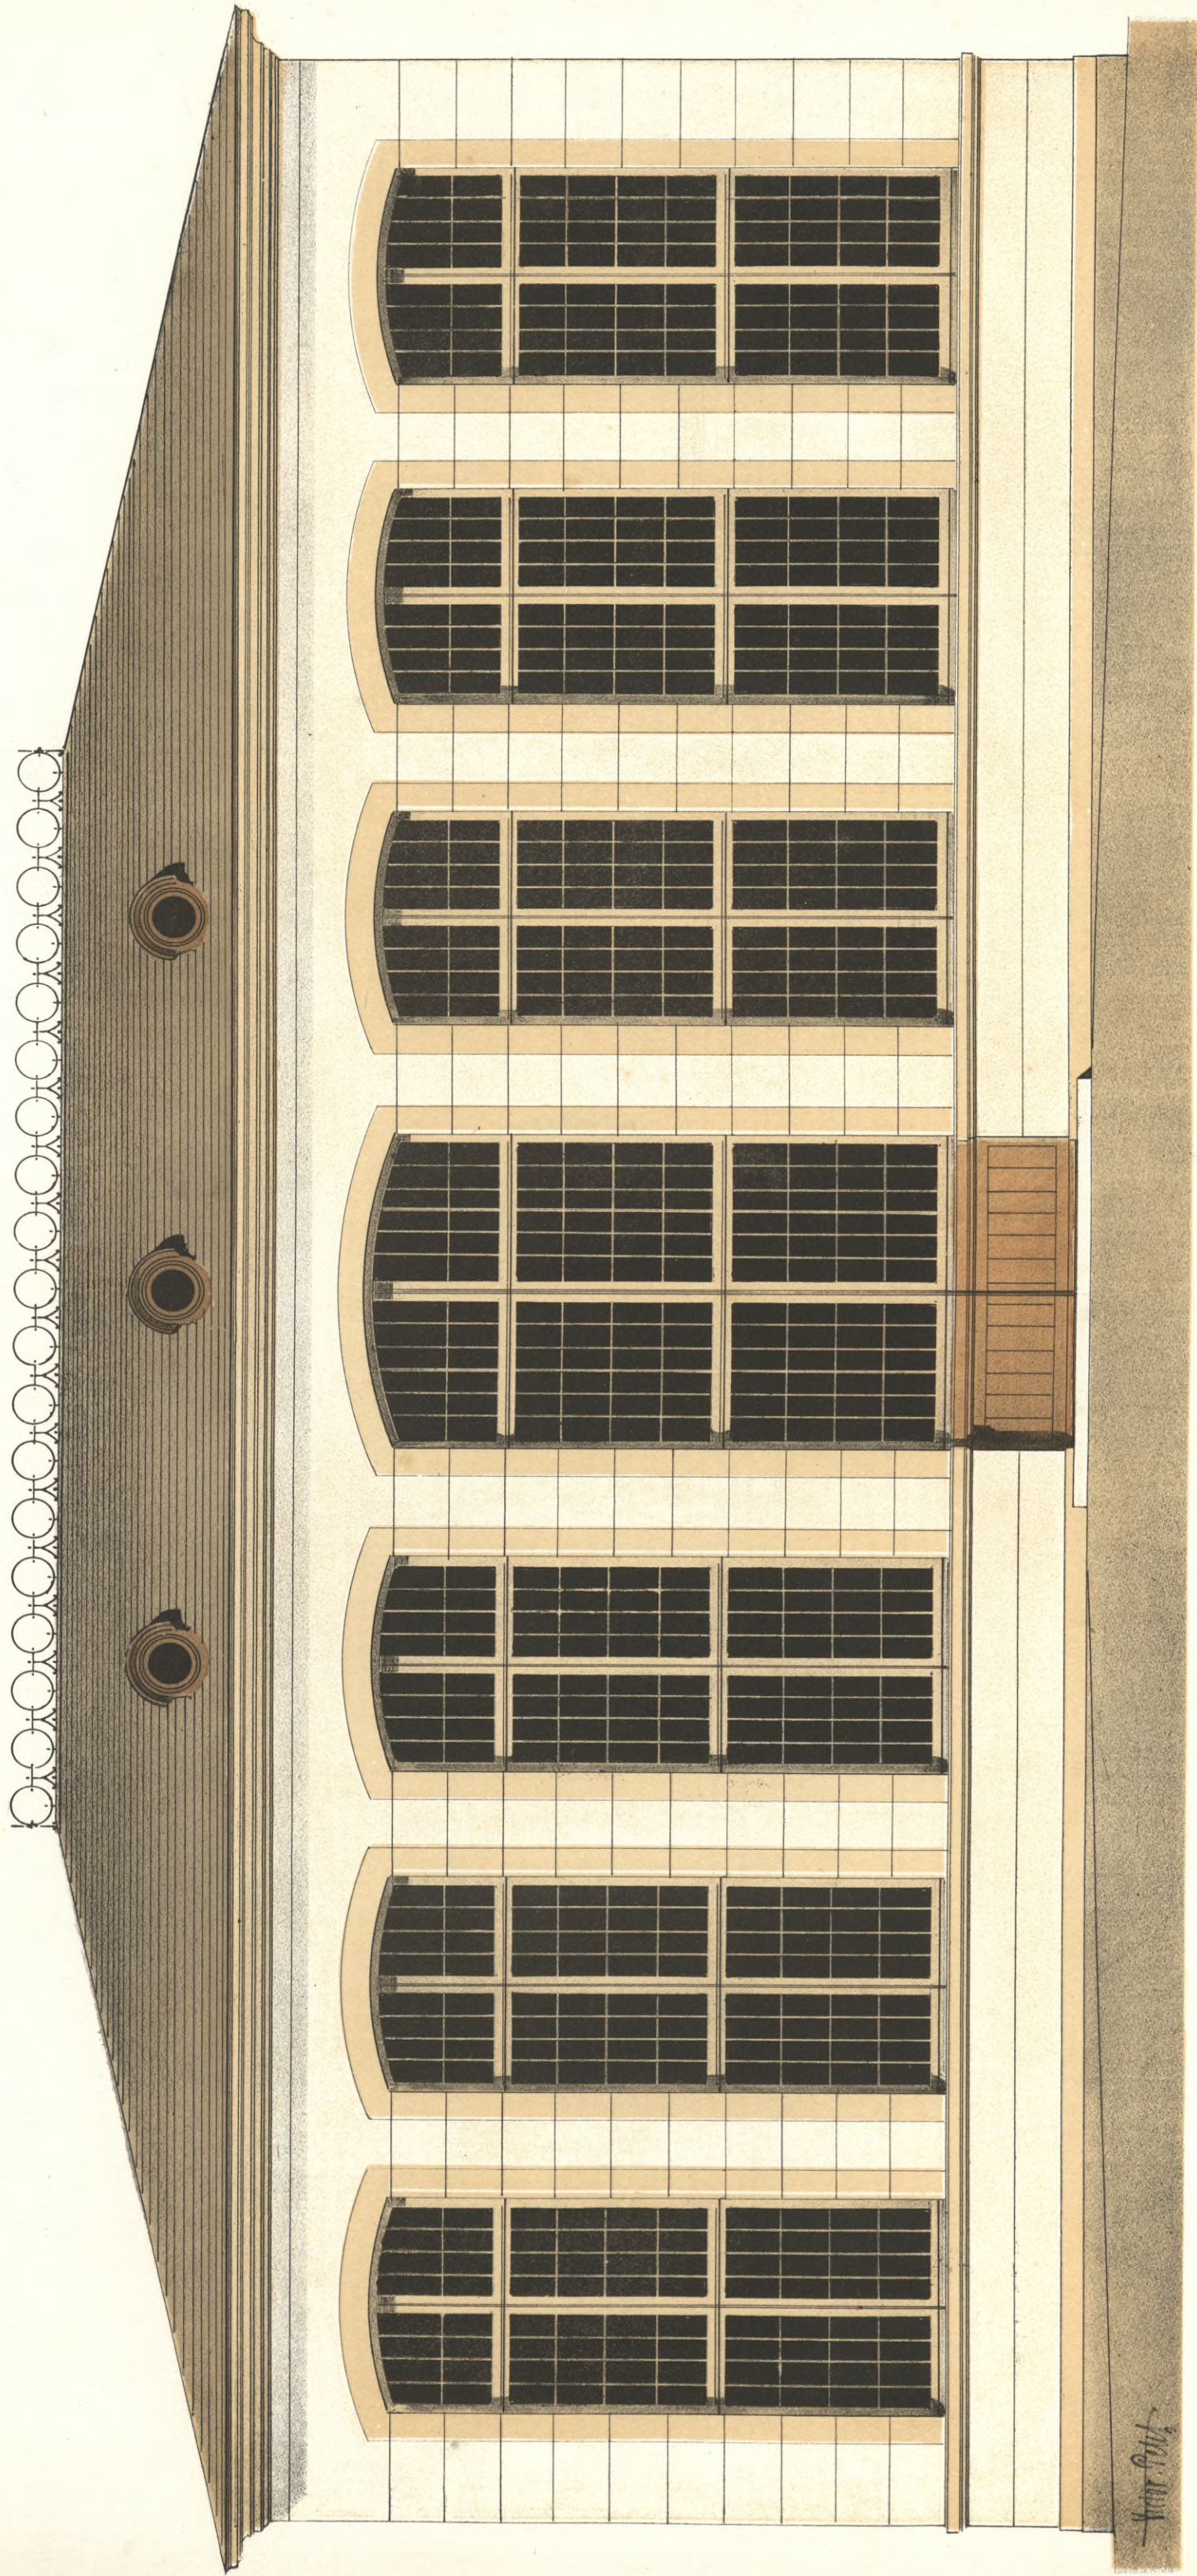

Victor Petit del et lith.

Échelle de 10 mètres.

ORANGERIE DE FOISSY.

(Champagne)

Paris. MONROCO fr. edit^{rs} au. l'École de Dessin. r. Suger. 5.

Imp. Monroco, Paris.