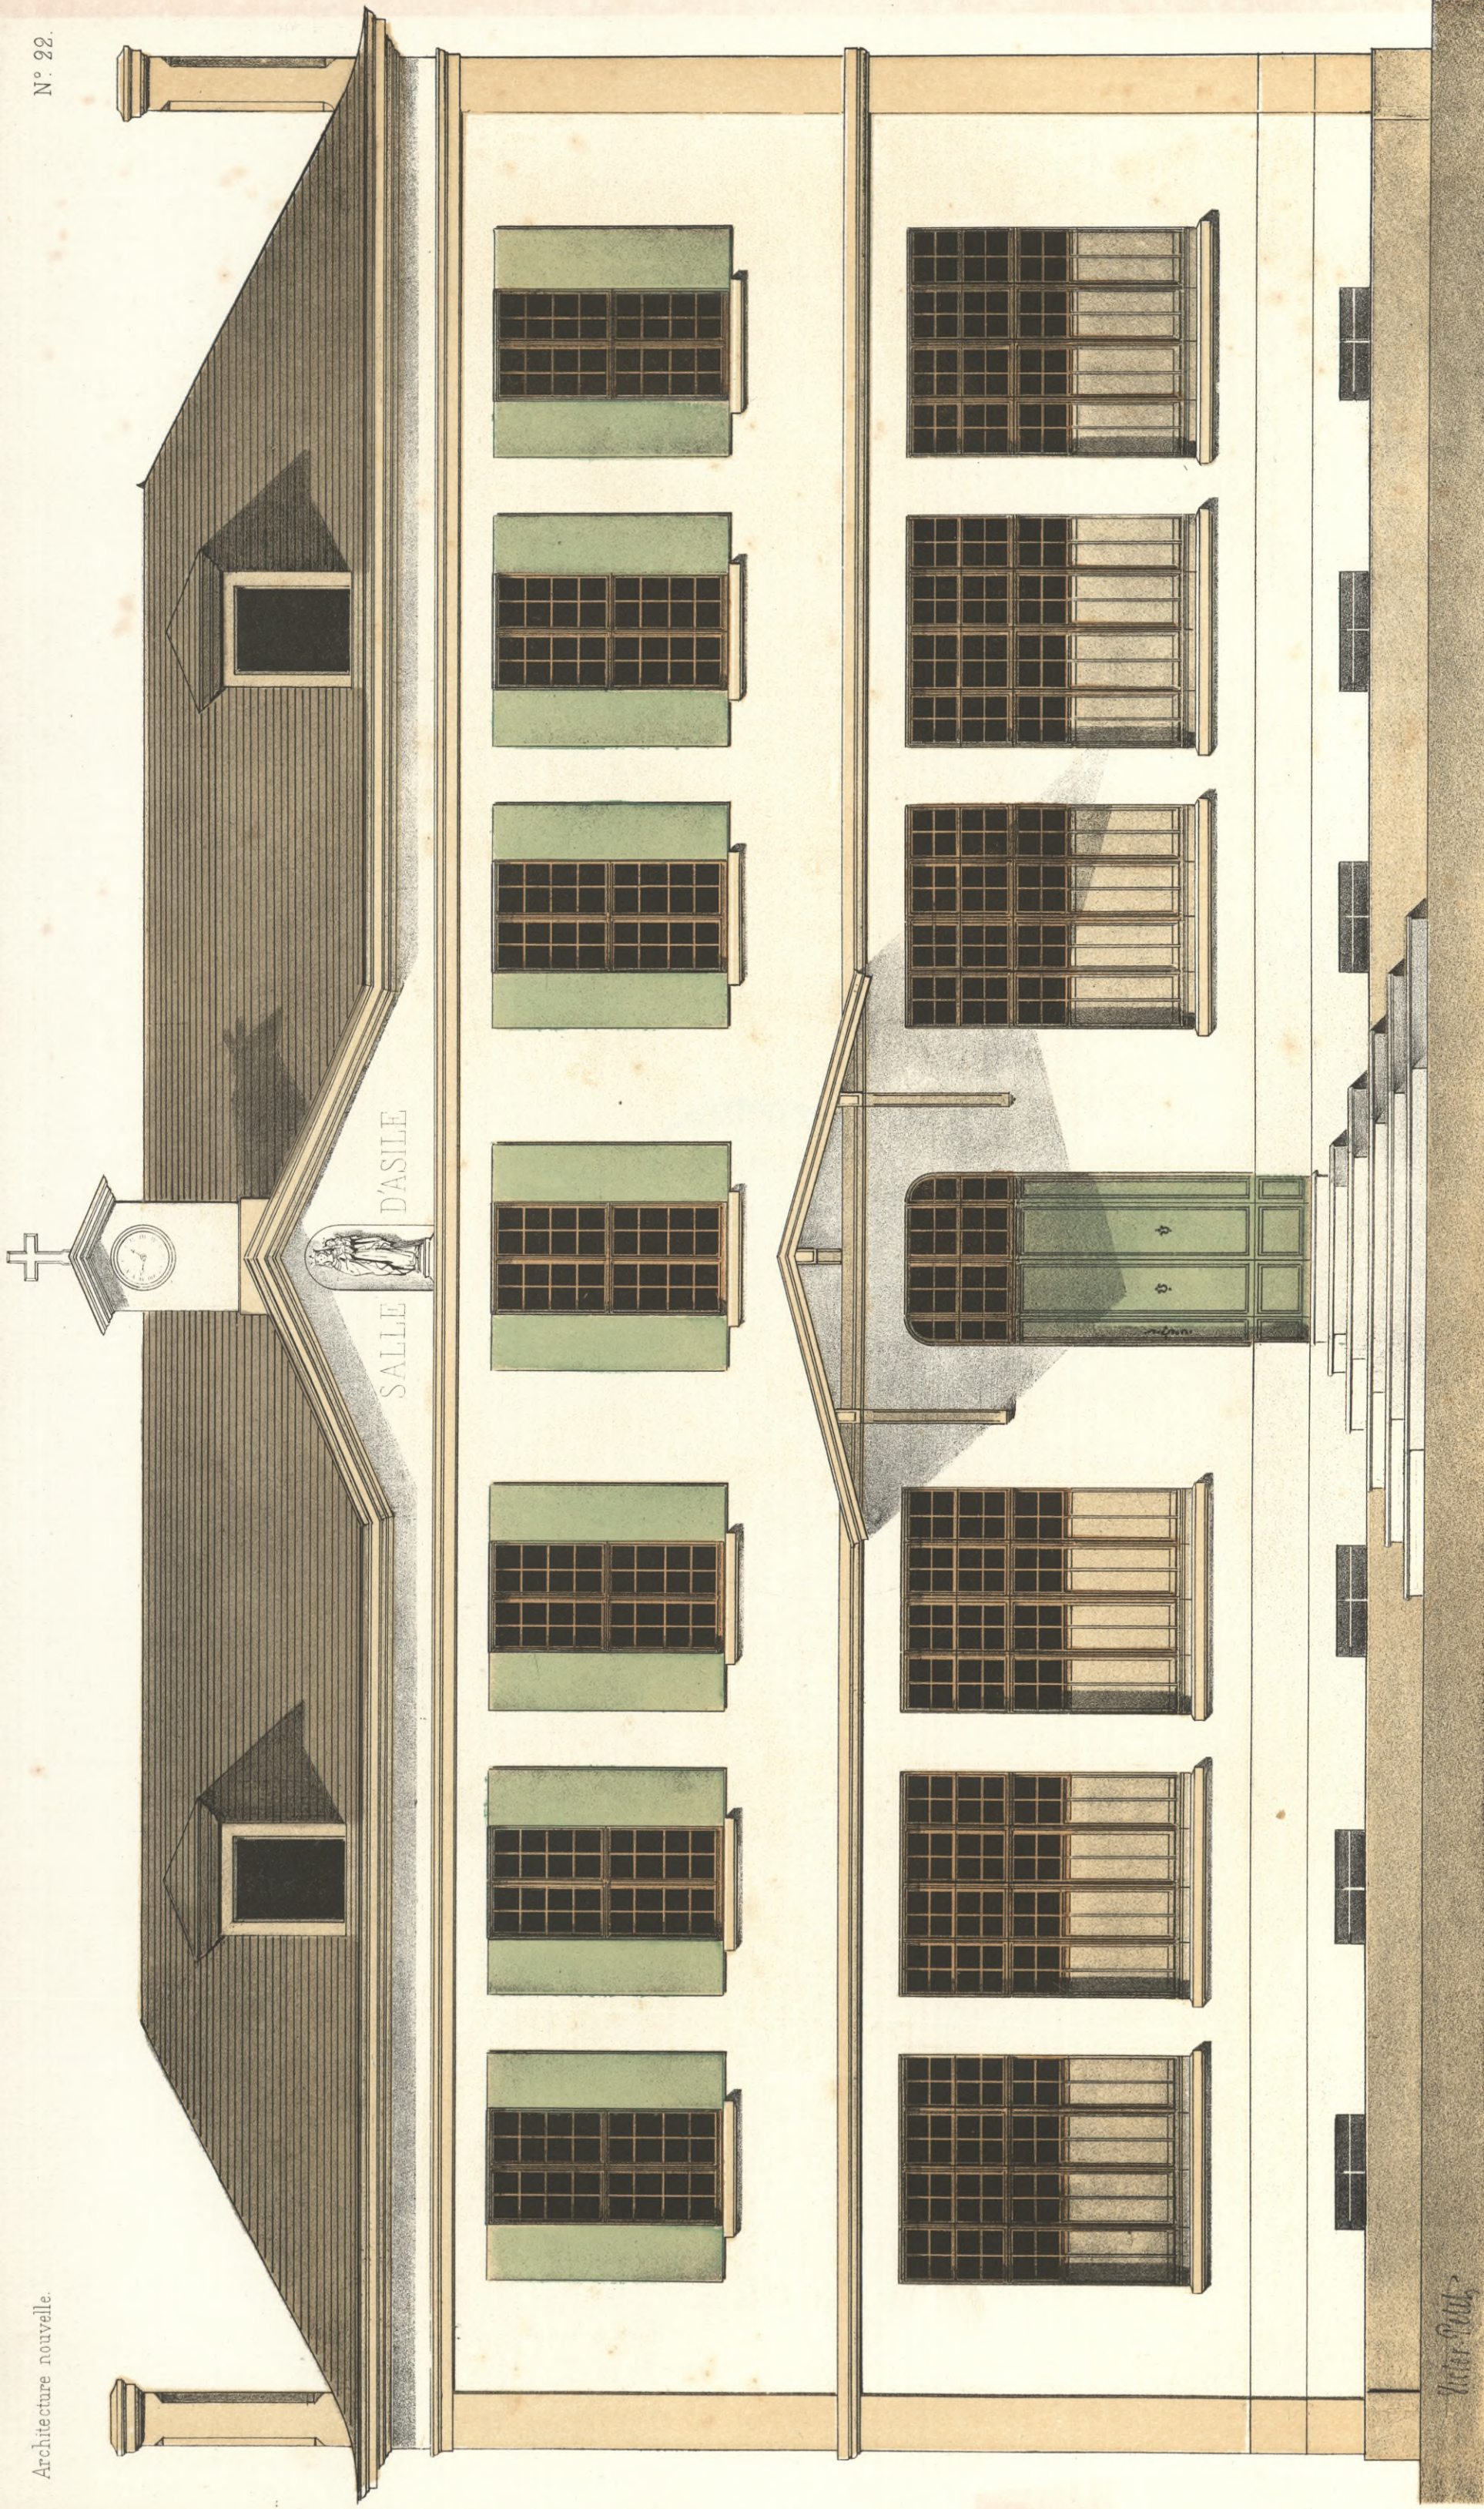

Victor Raill, del et lith.

Ed. de la Revue

PORTAIL DE S^t LAURENT. (Restauration)

(Roussillon)

Victor Petit de Let del.

Seuil de 10 mètres.

SALLE D'ASILE DE WALSTEM.

ÉCOLE DE LA MADELEINE