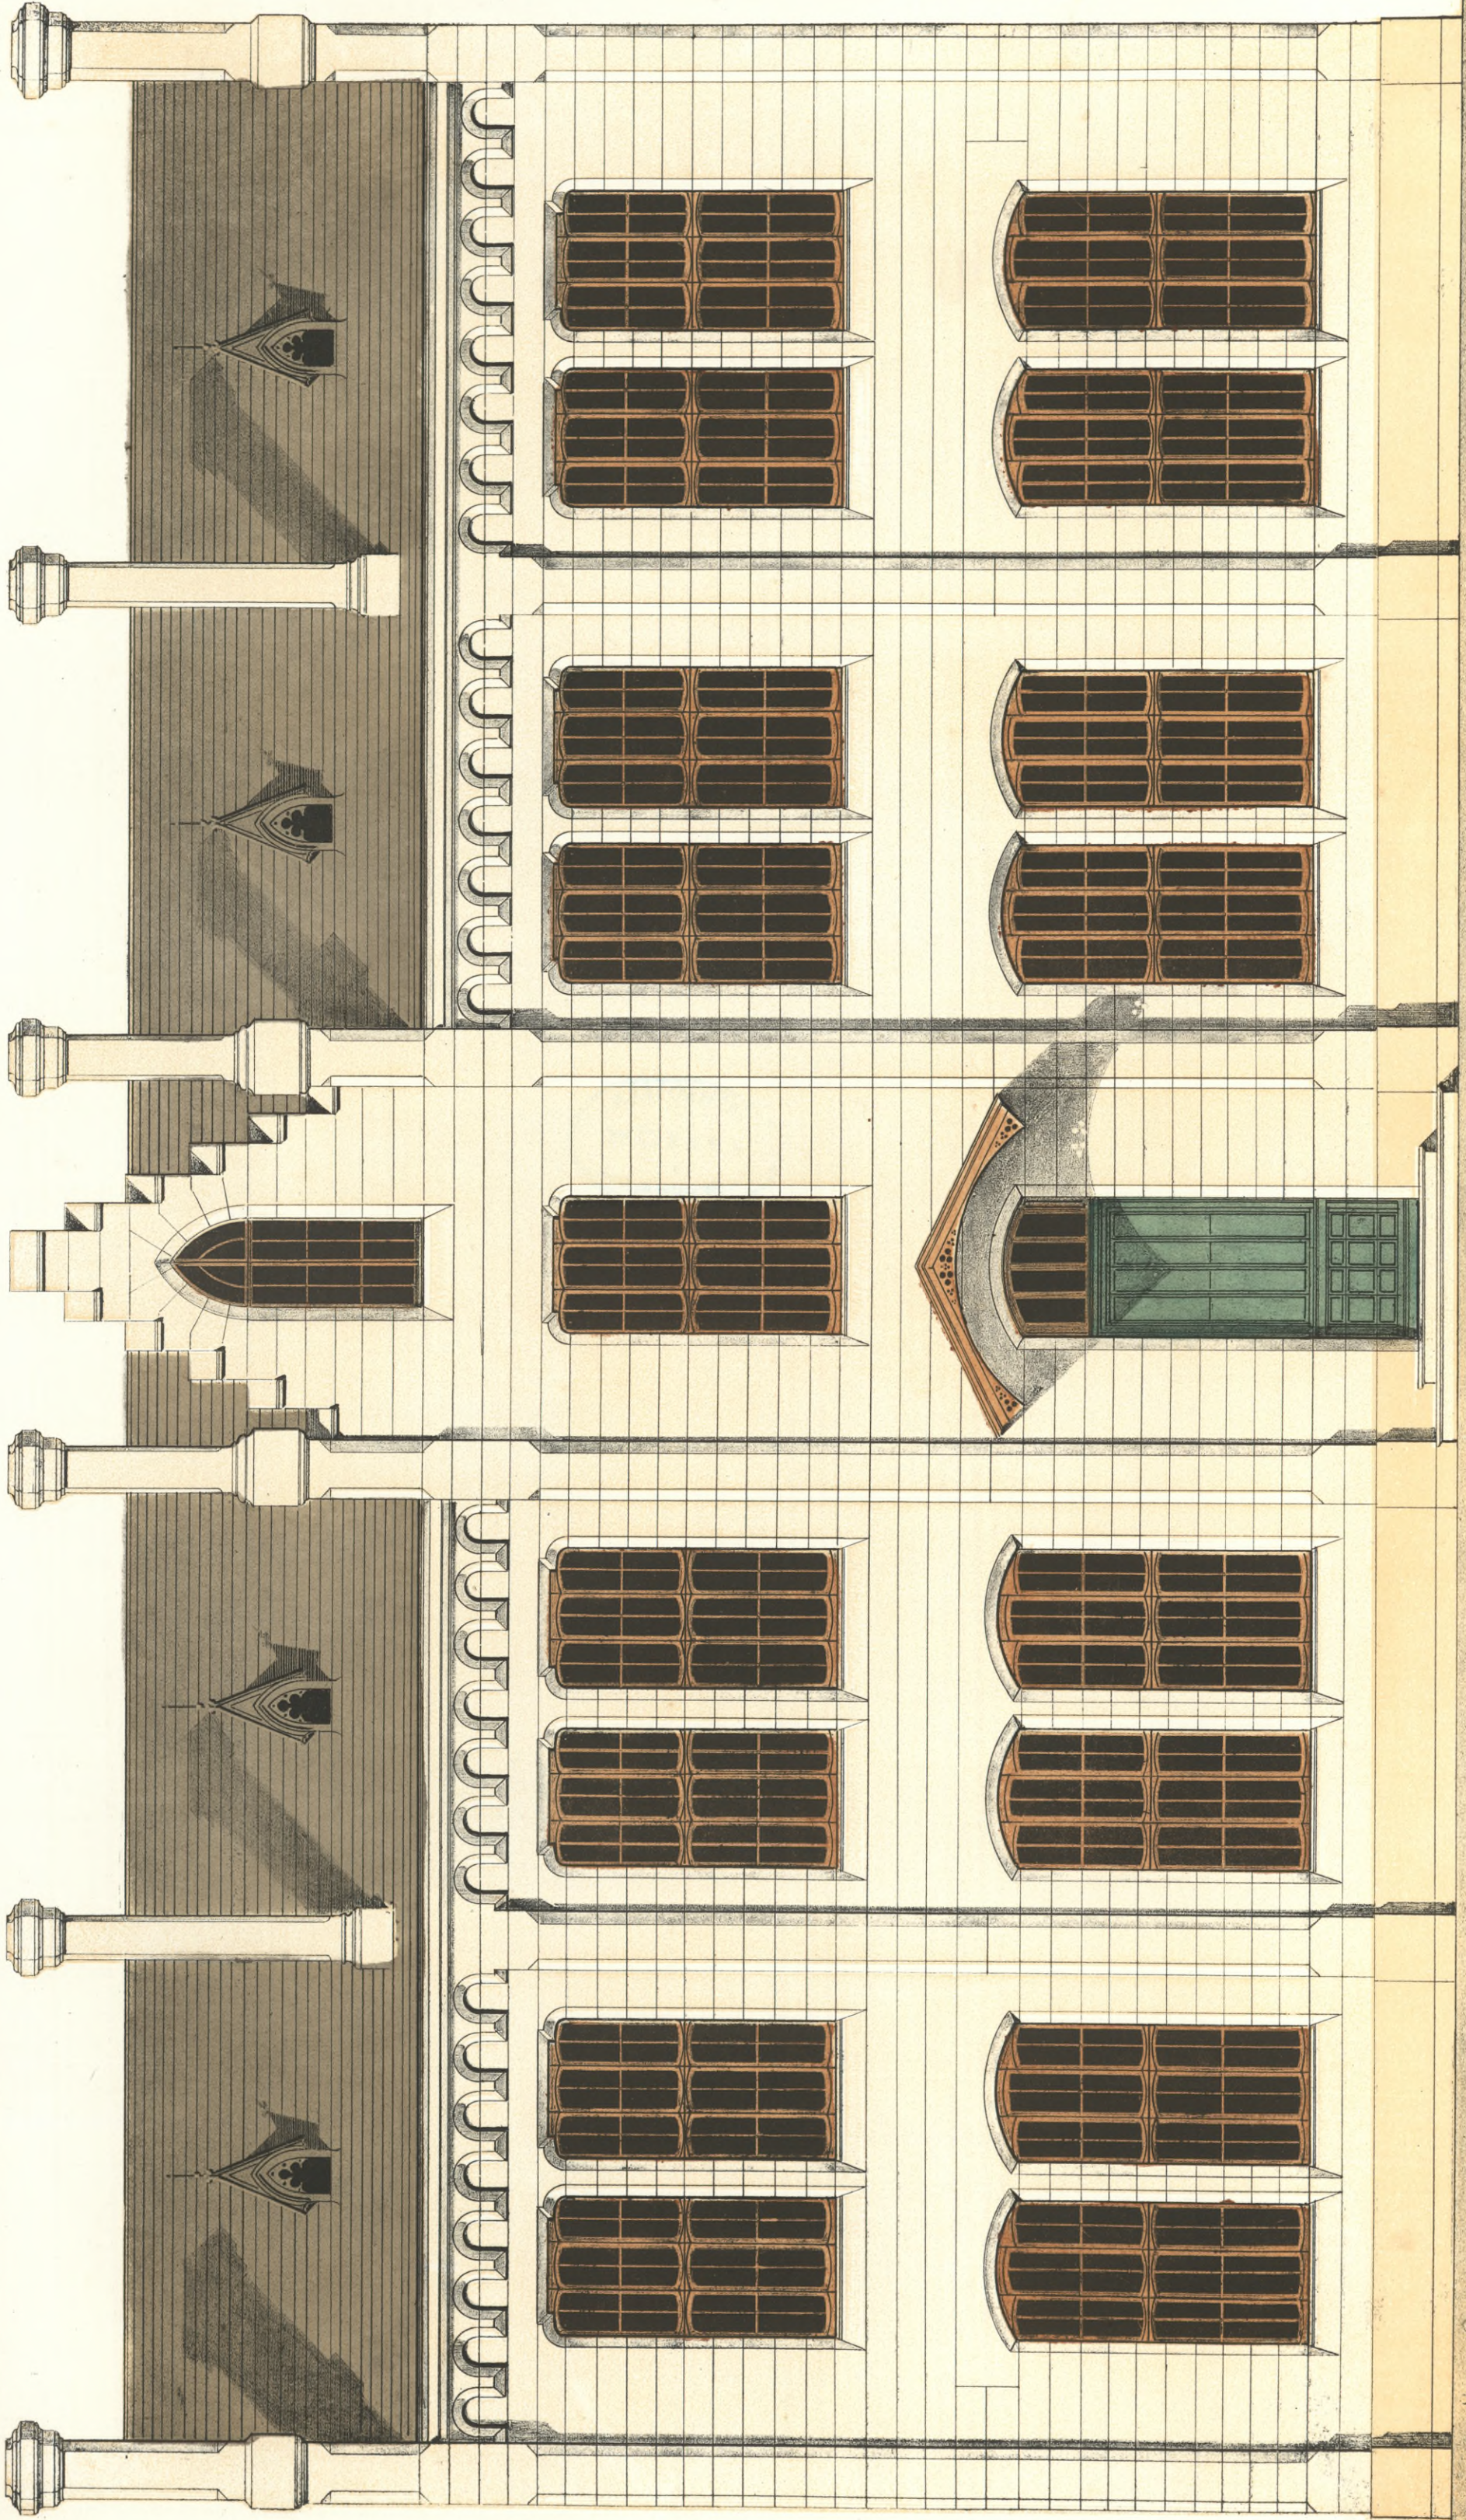

Victor Polak del. et lith.

Echelle de 10. Mètres.