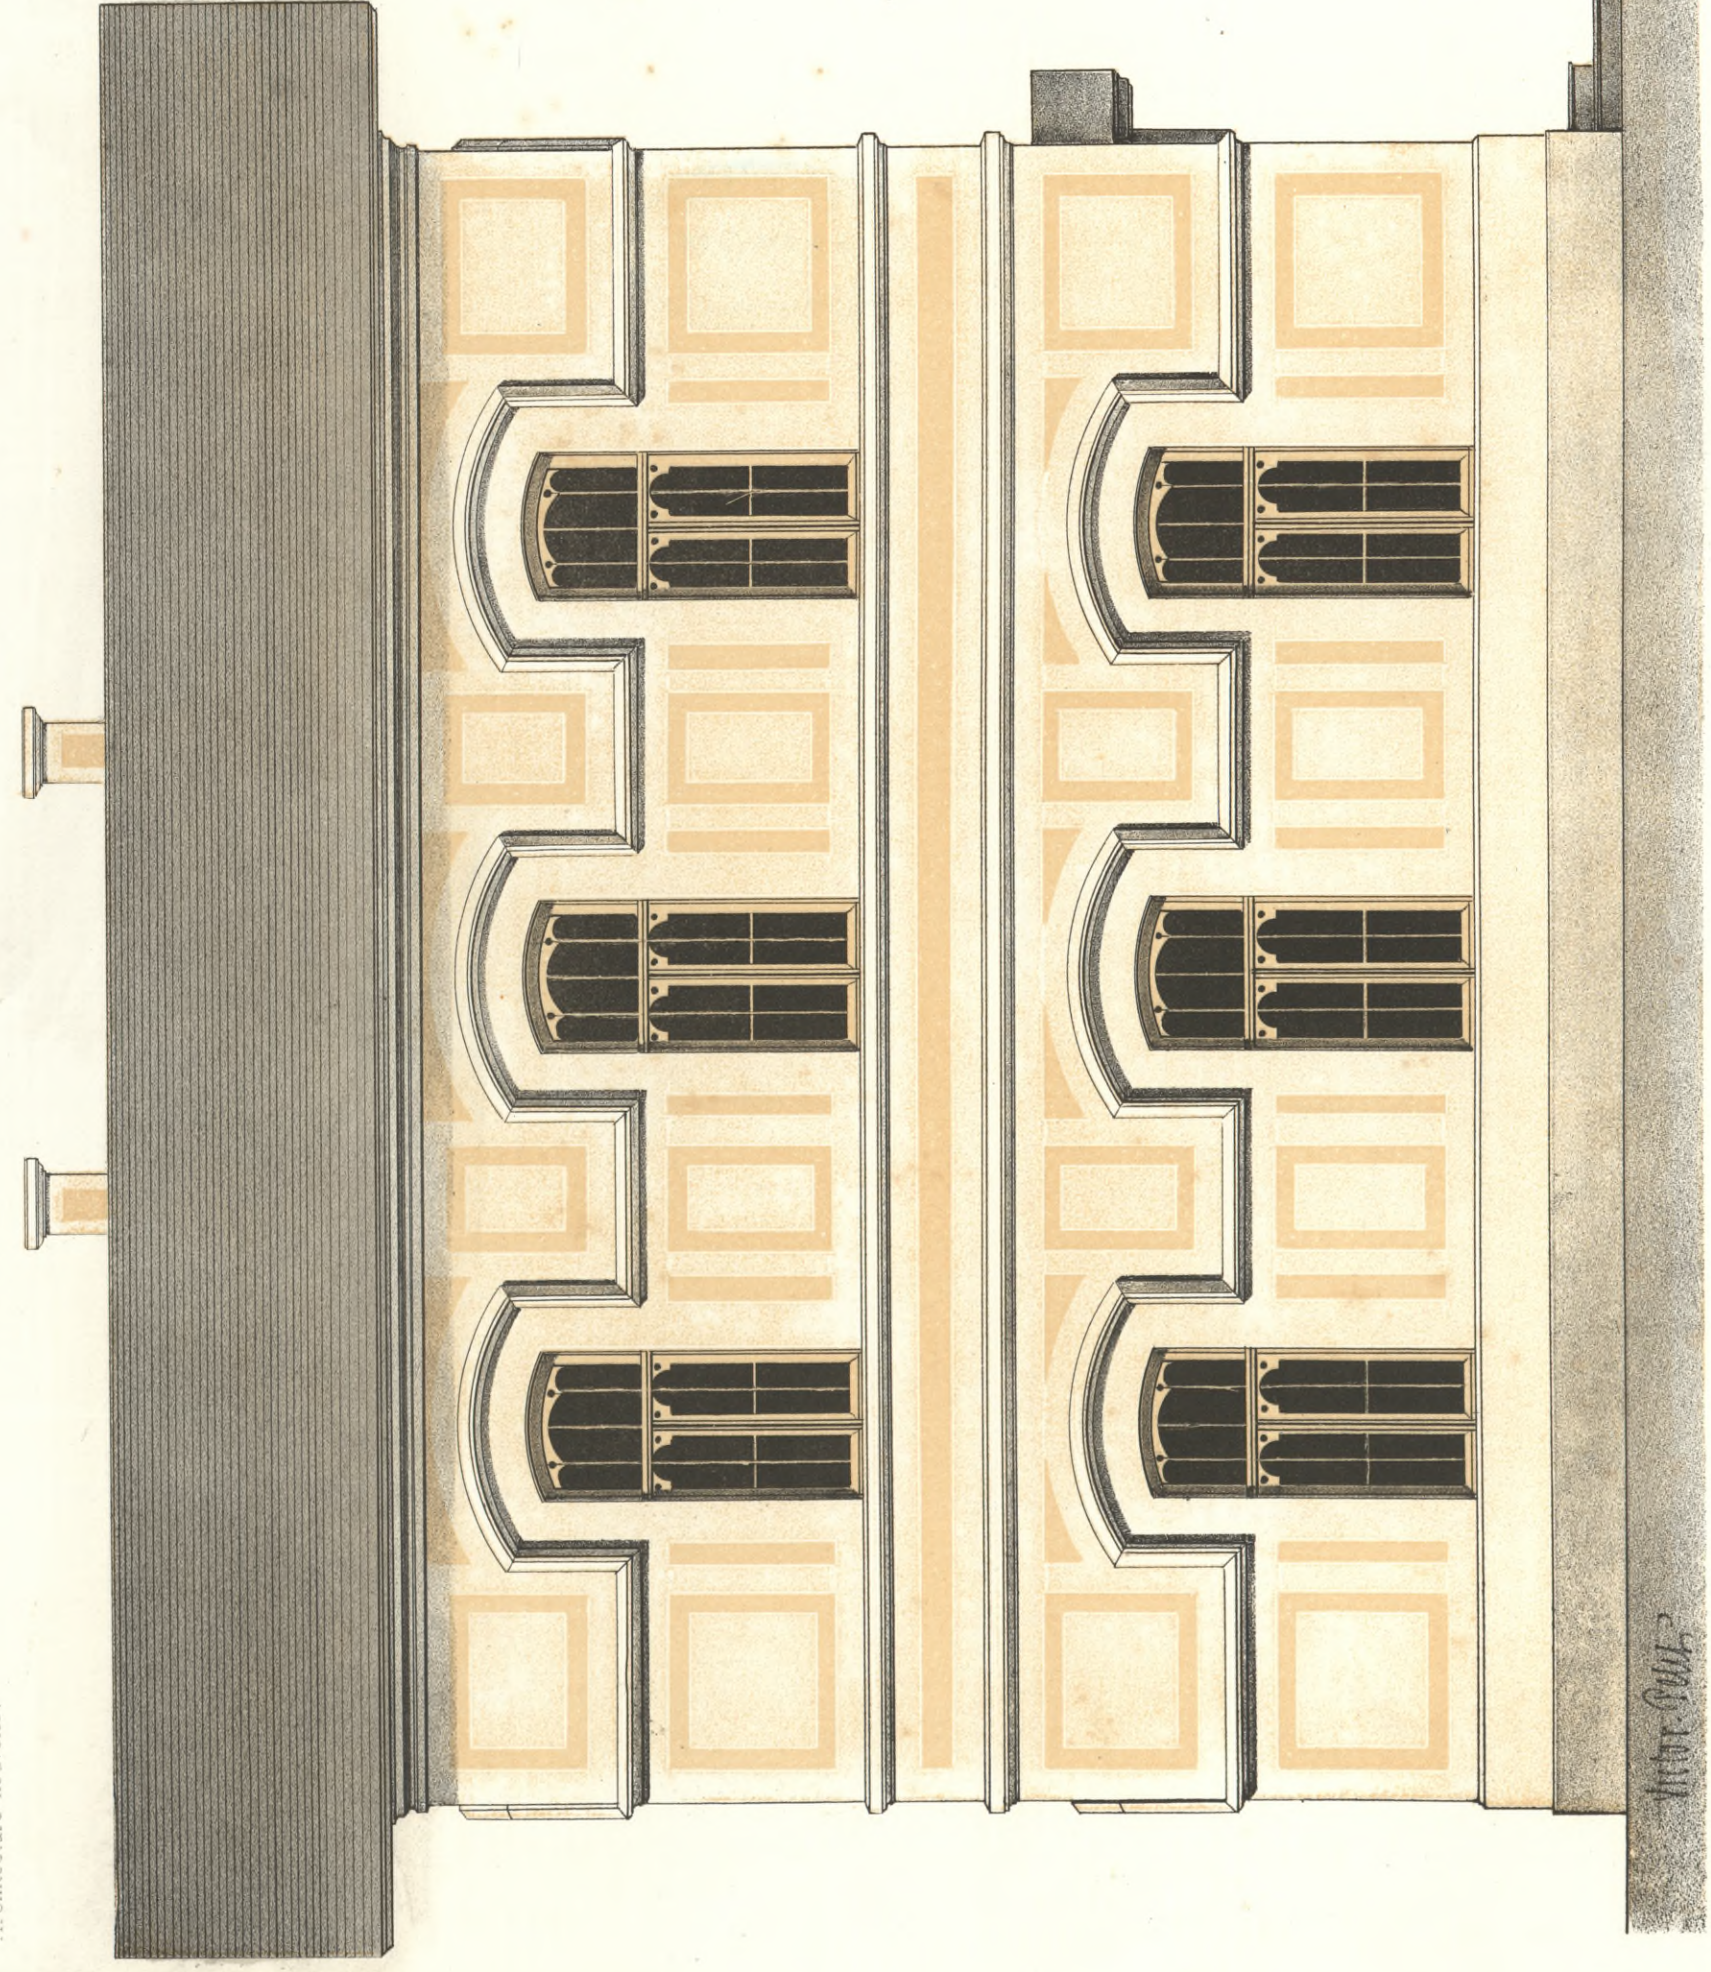

Architecture nouvelle.

VICTOR GUILLET

Victor Petit del. et lith.

Échelle de 10 mètres.