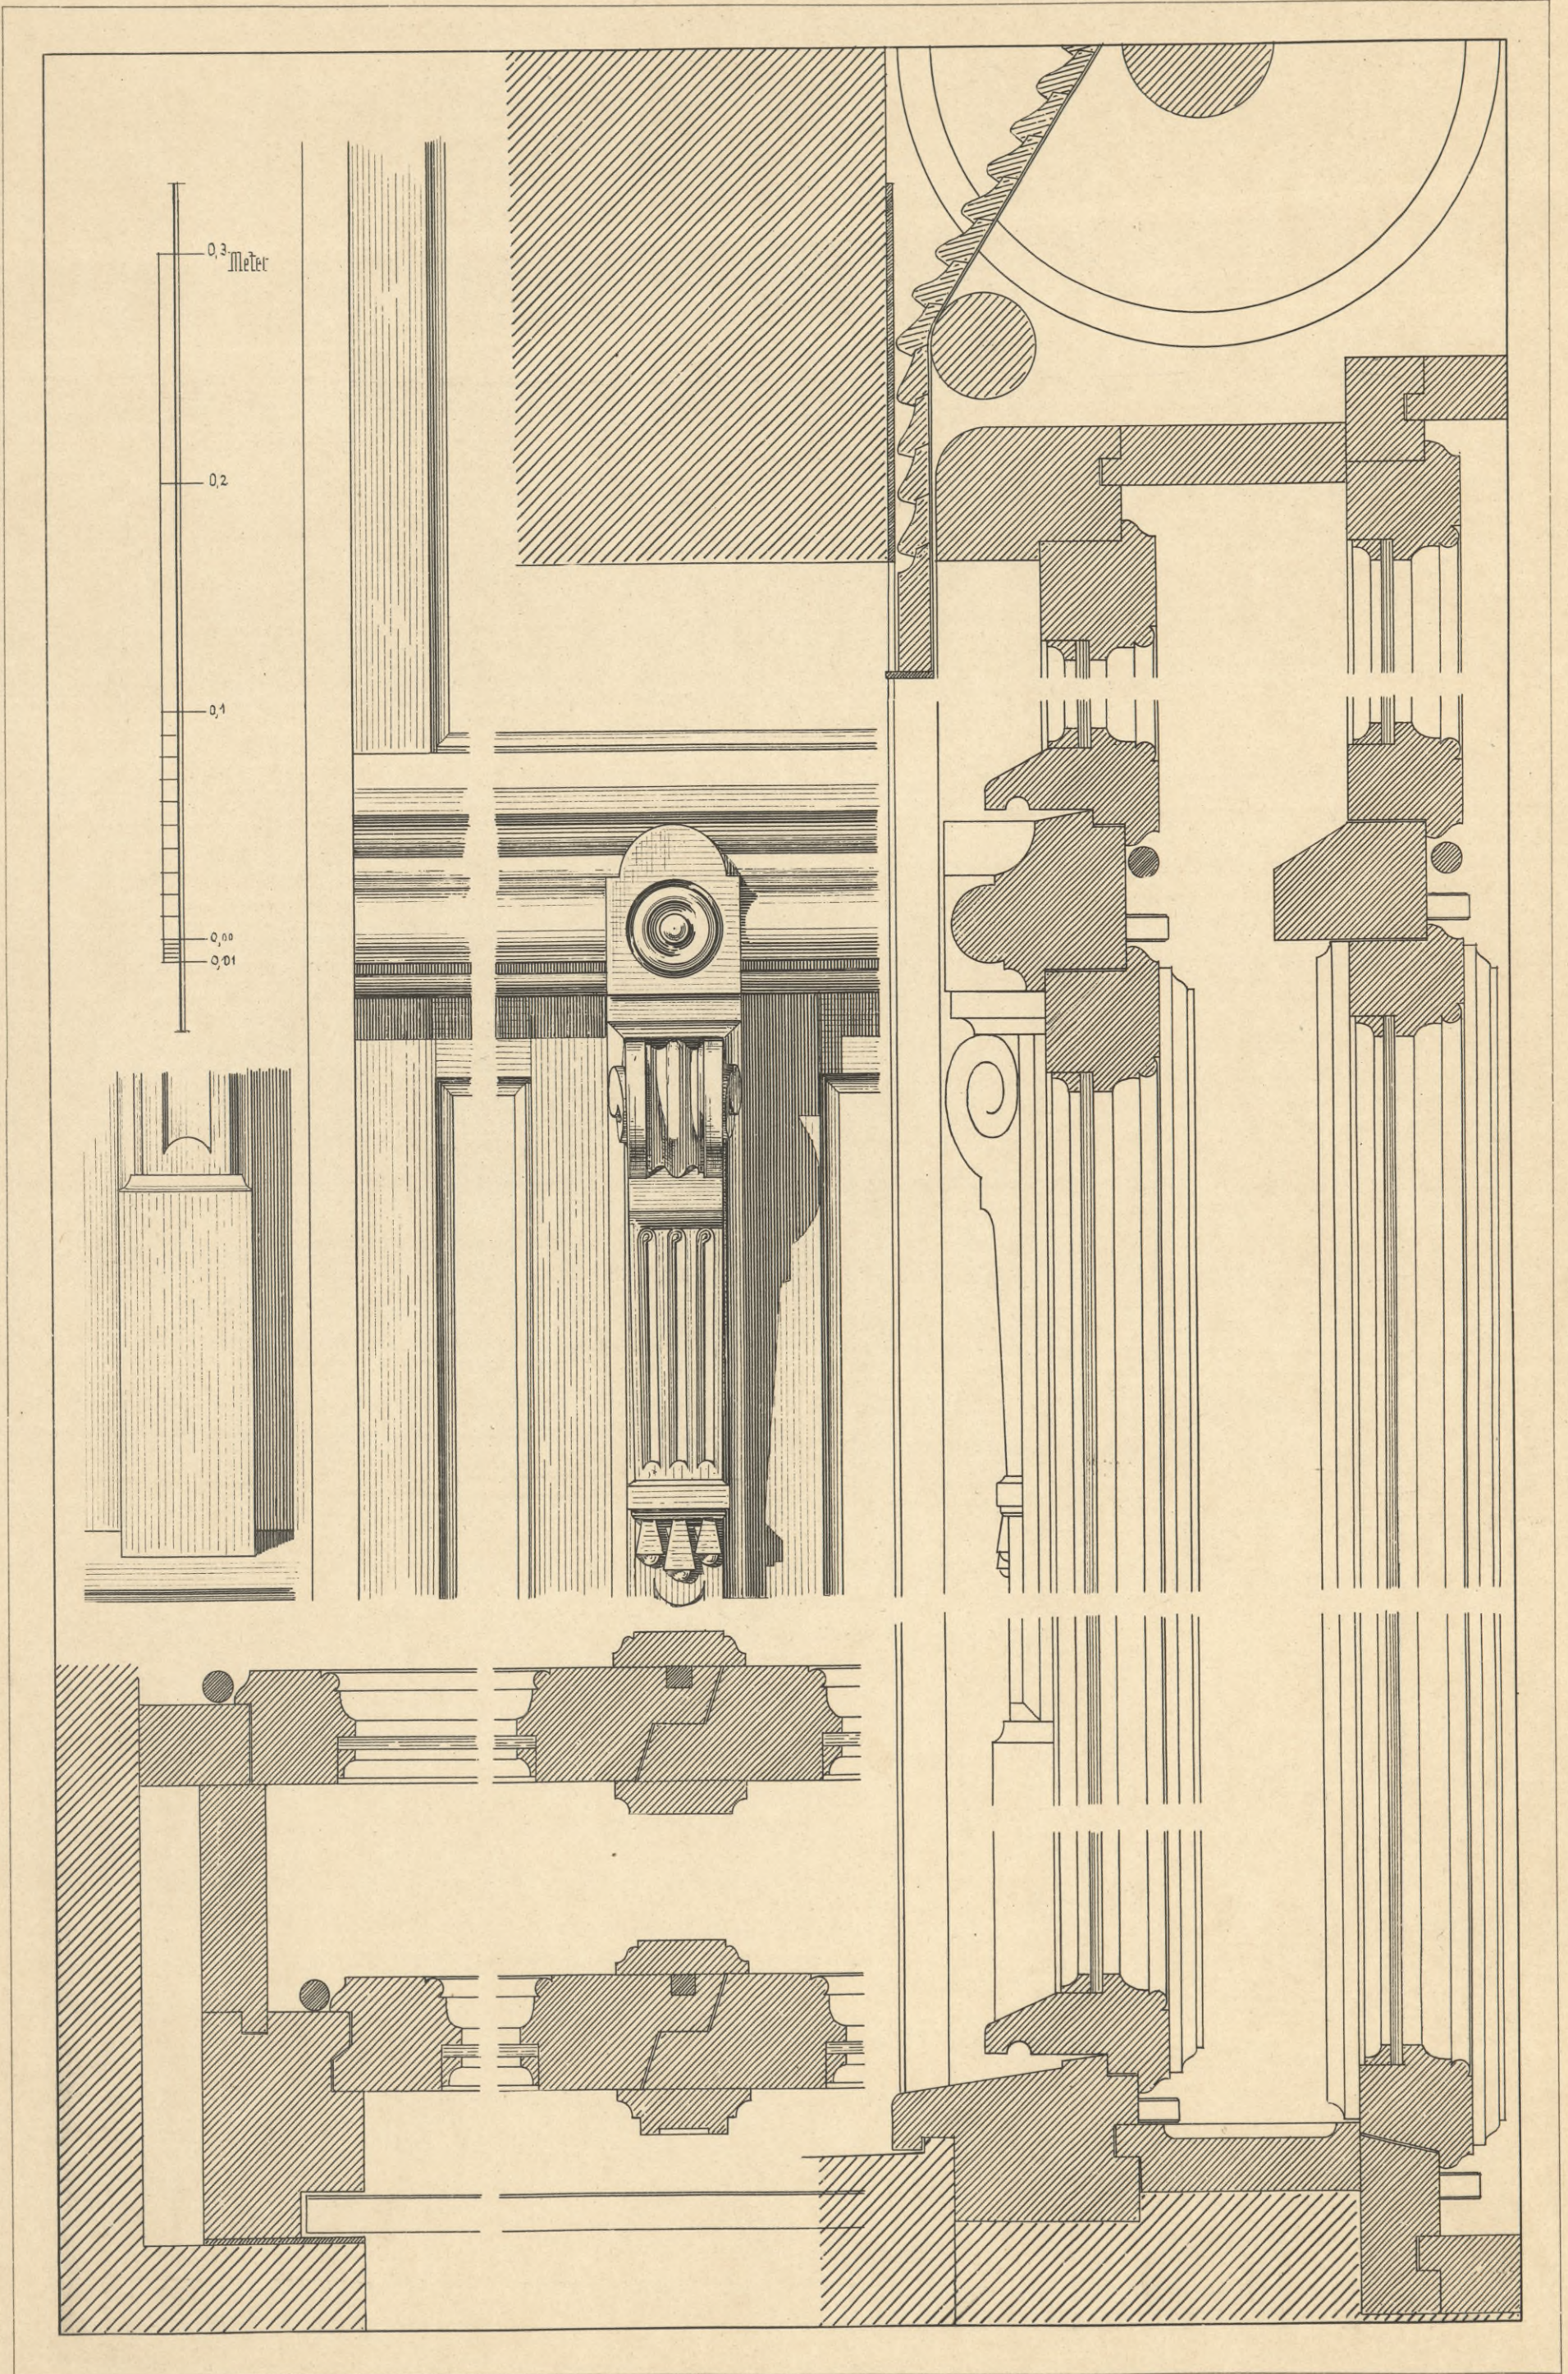

R. Bollen gez.

Verlag von Ernst Wasmuth Berlin

BERLIN

DETAILS ZUM DOPPELFENSTER MIT ROLLJALOUSIE KAISER WILHELMSTRASSE

Cremer & Wolfenstein erf. — E. Koch und Act.-Ges. f. Bauausfuehrungen ausgef.

BIBLIOTEKA
c. k. panst. szkoly arzenystowej
W KRAKOWIE.