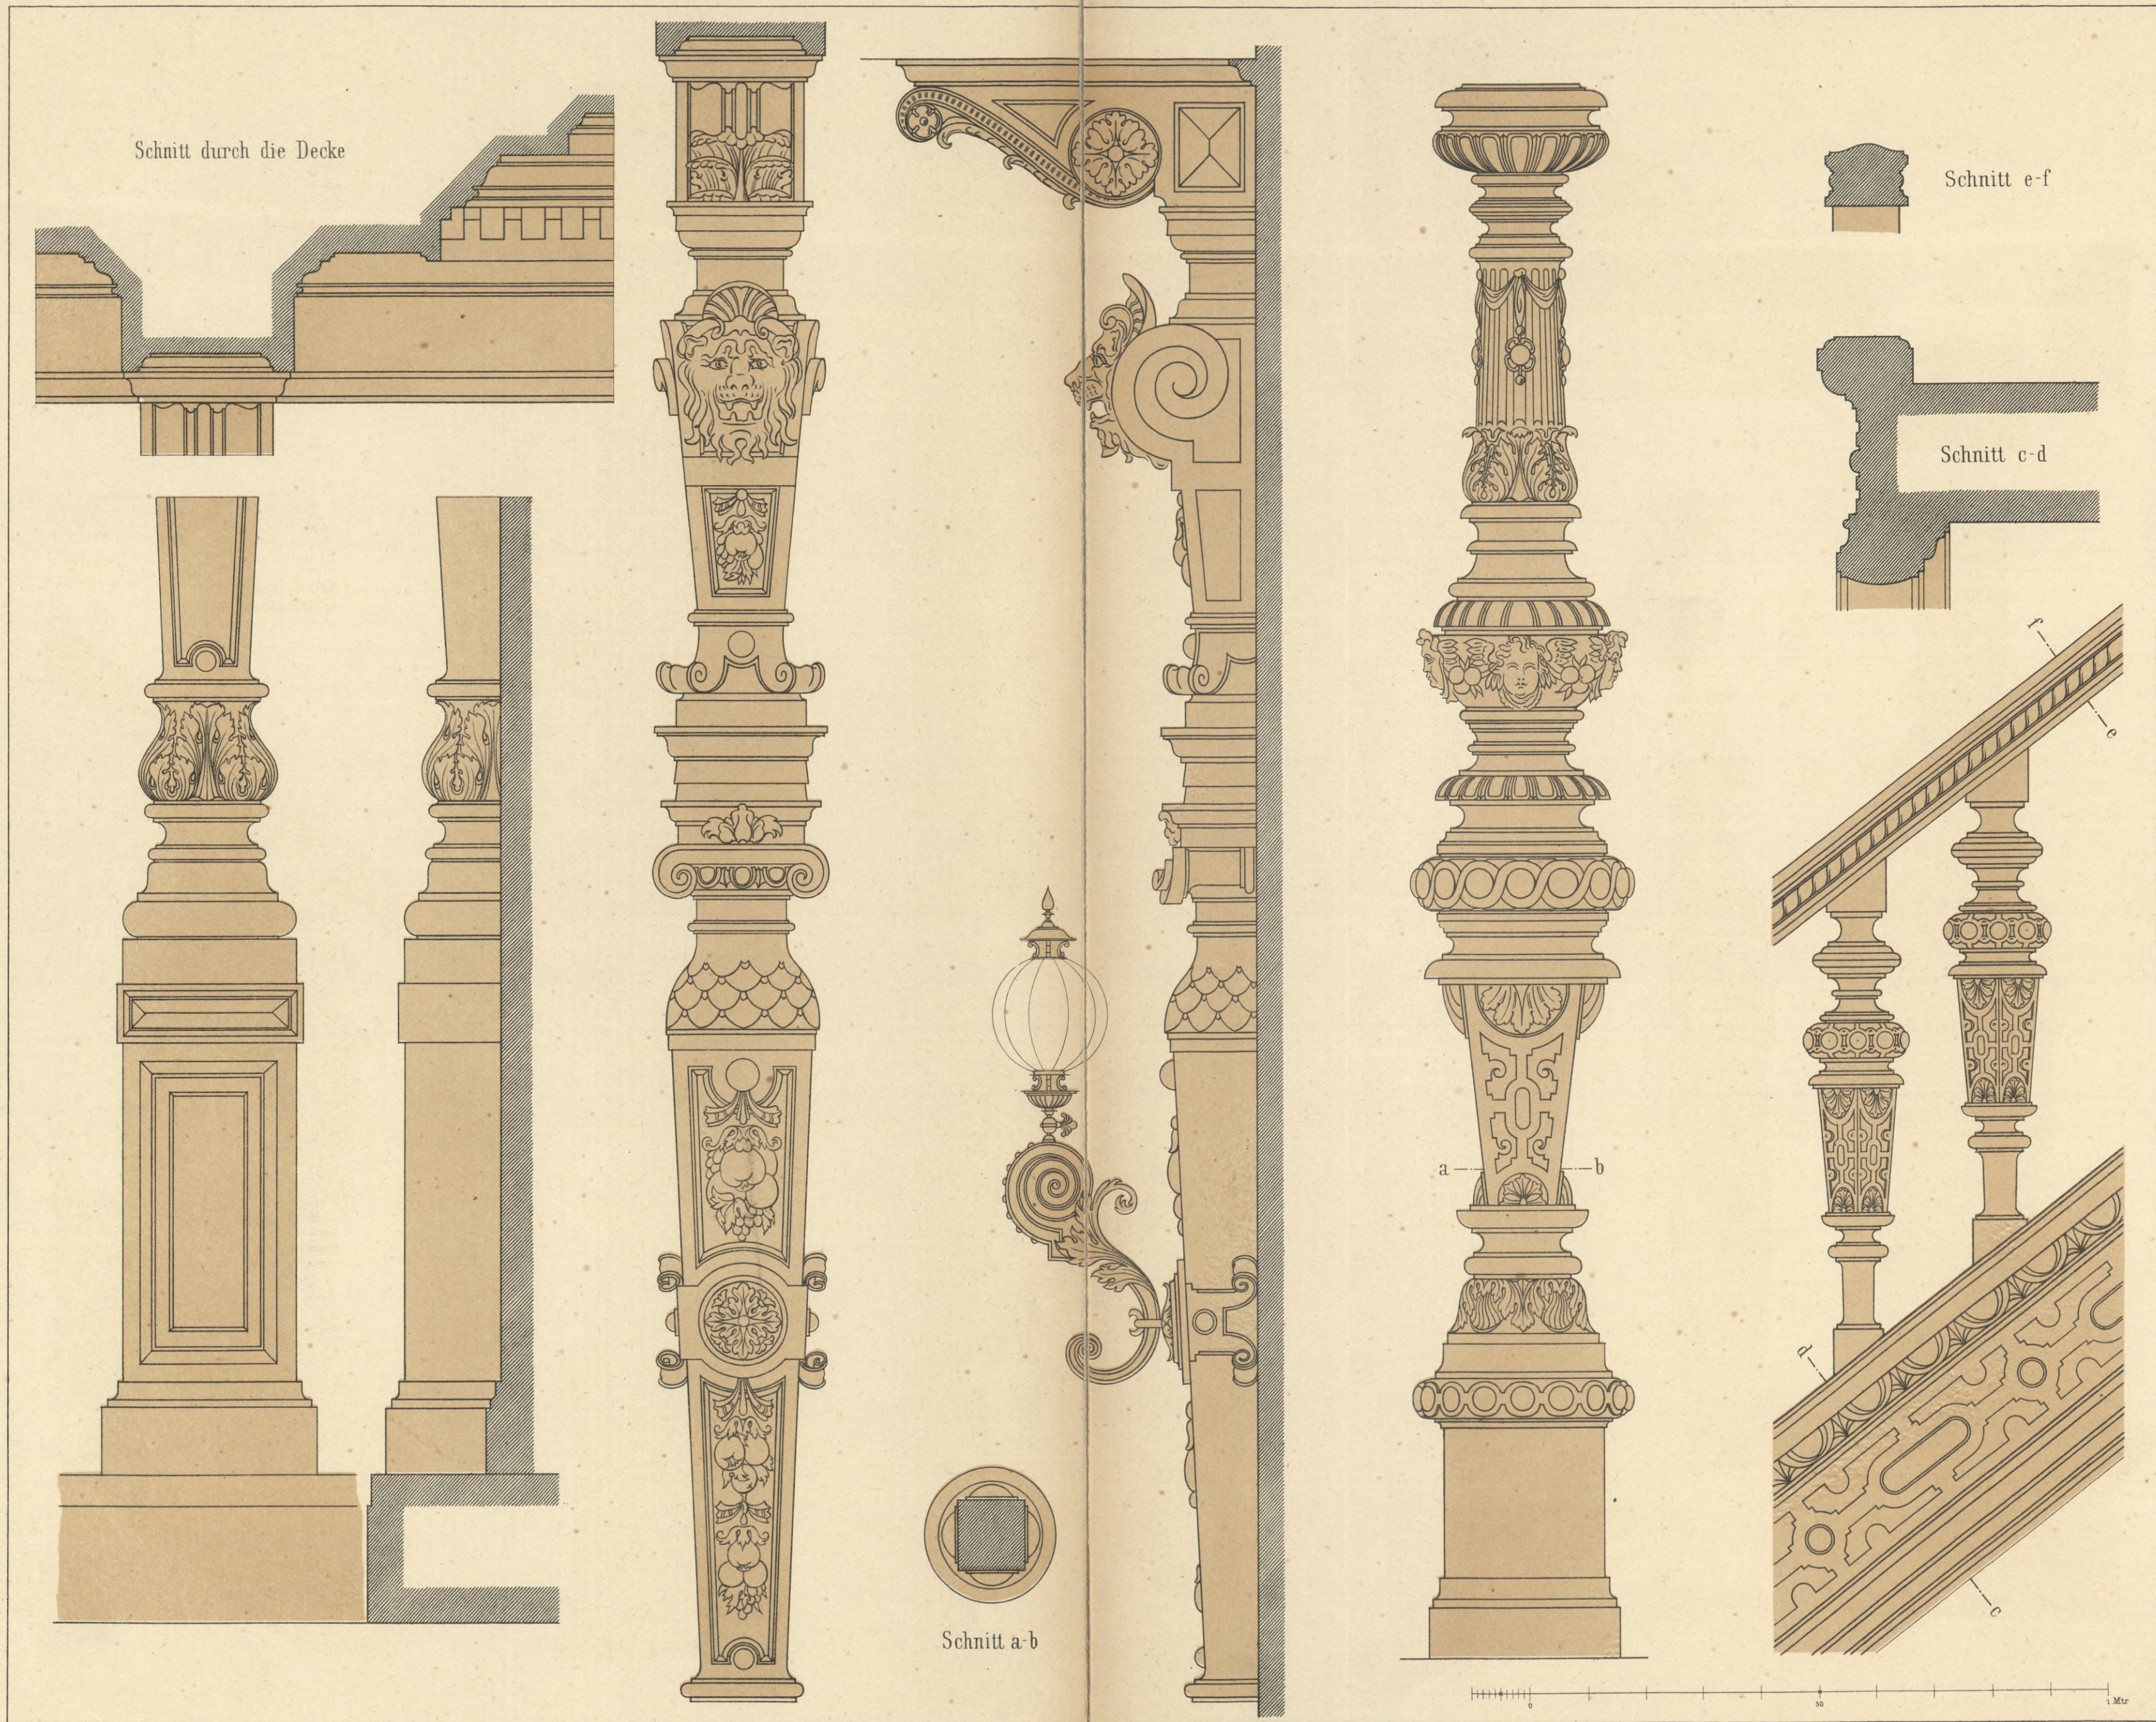

35 — MARKGRAFENSTRASSE — 35

LIEFERUNG II.

Biblioteka Politechniki Krakowskiej

10000304135

9695

BIBLIOTEKA
Pamiętnik Szkoły Przemysłowej
w Krakowie.

IV - 2011/91

BERLIN
 VESTIBÜL MIT TREPPE LEIPZIGERSTRASSE 83
 Details zu Tafel 1