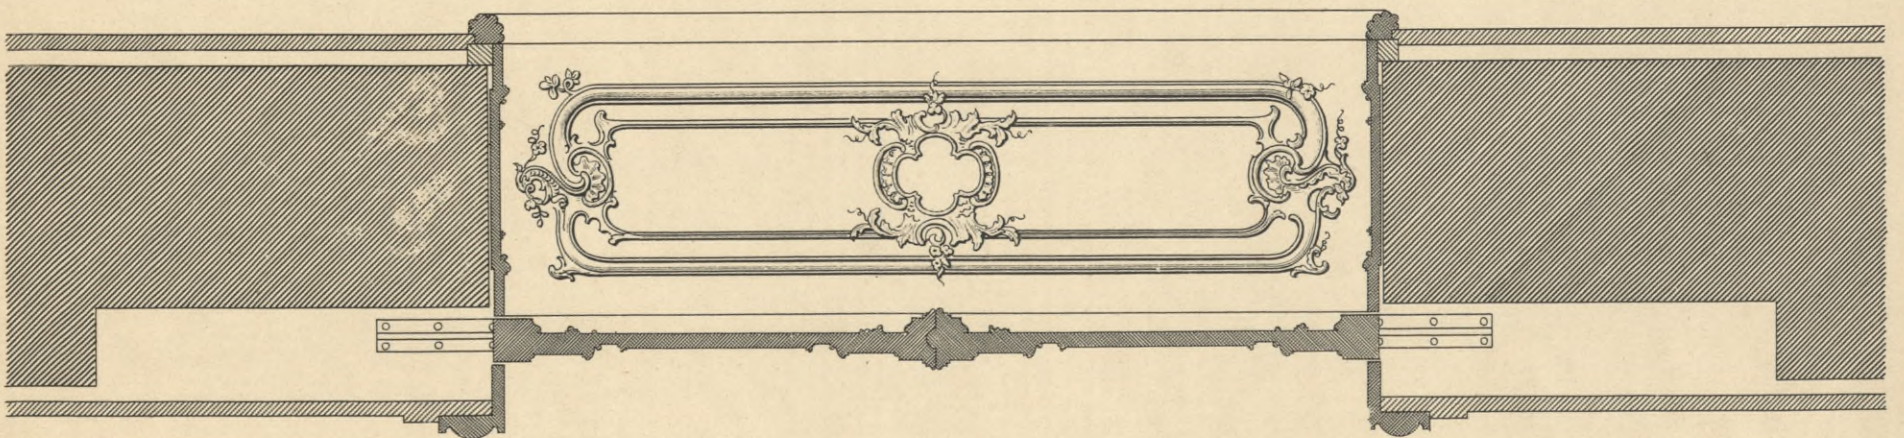

BERLIN

OBERLICHTCONSTRUCTION IM GROSSEN SAALE DER WAARENBOERSE

Cremer & Wolfenstein entw. — H. Simon & Co. ausgef.

9695

Instytut Fizyki
w Krakowie.

DER INNERE AUSBAU

Tafel 22

E. Julitz gez.