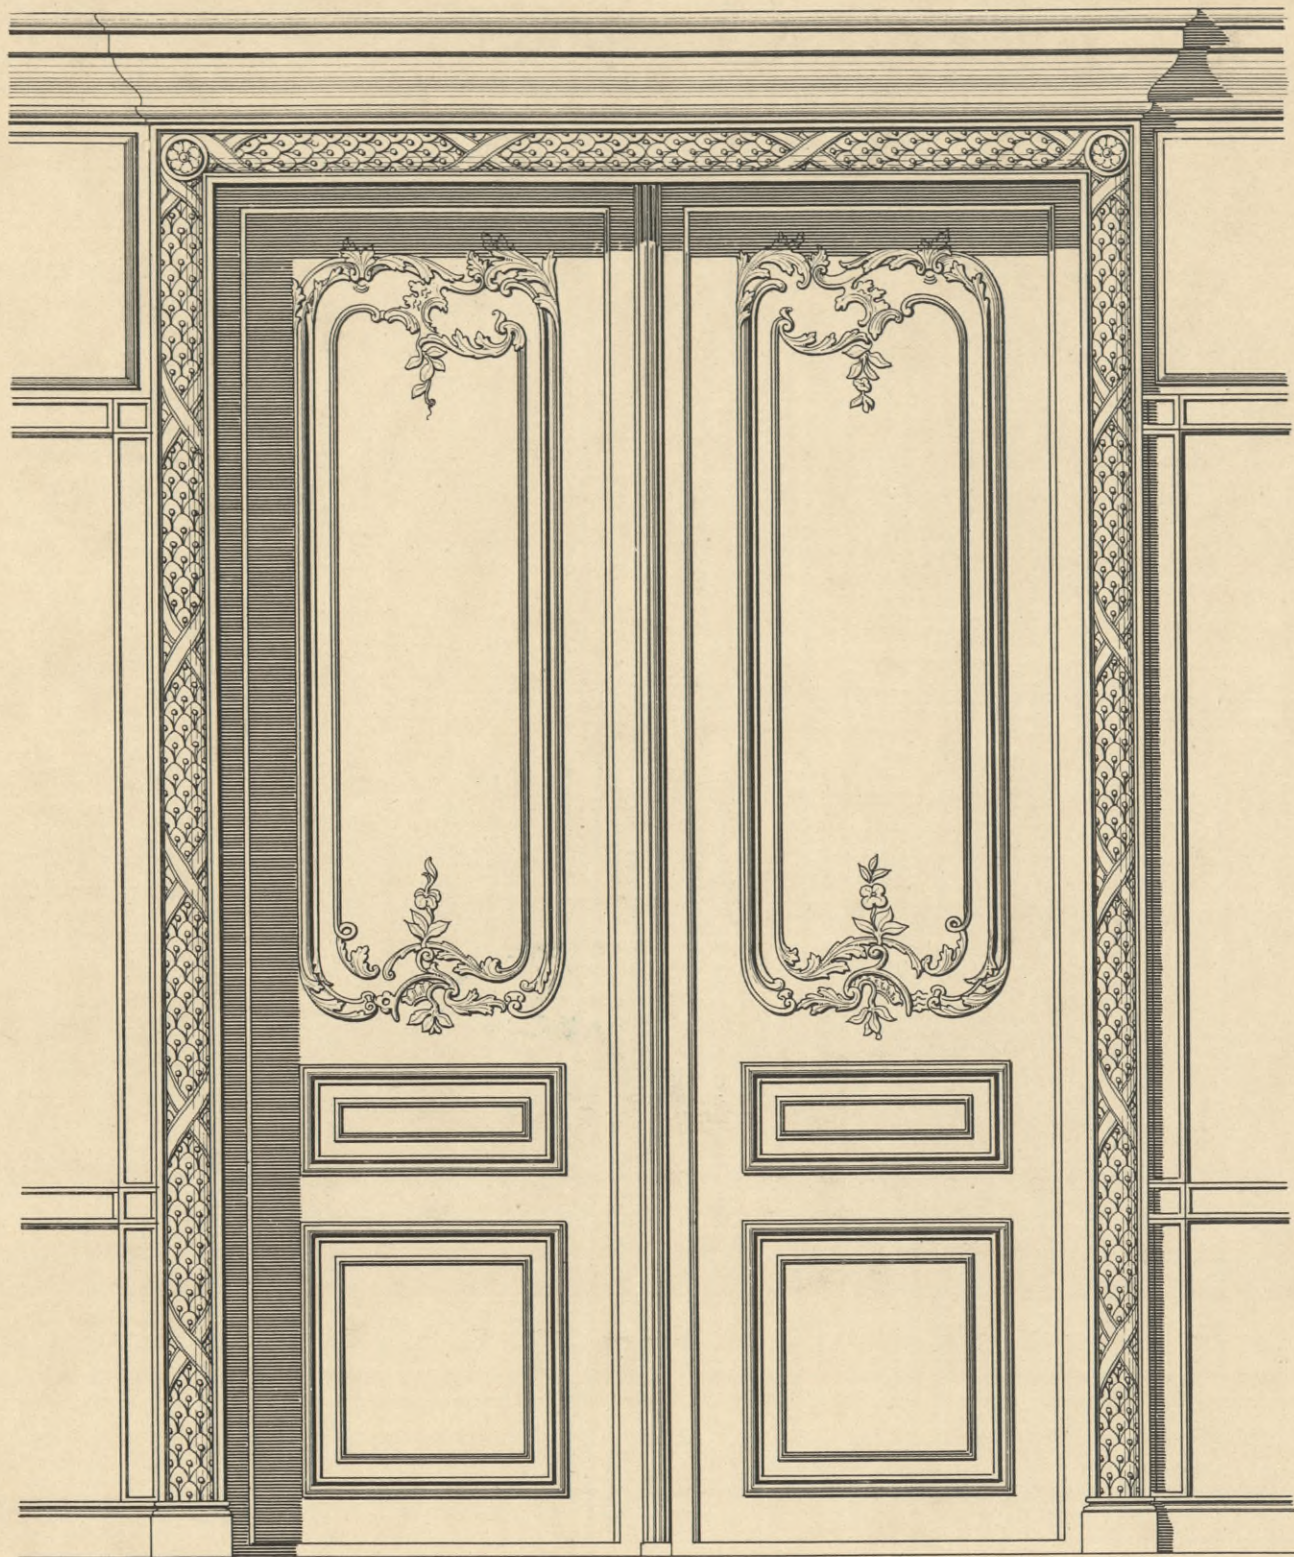

BERLIN

OBERLICHTCONSTRUCTION IM GROSSEN SAALE DER WAARENBOERSE

Cremer & Wolfenstein entw. — H. Simon & Co. ausgef.

9695

Instytut Fizyki
w Krakowie.

DER INNERE AUSBAU

Tafel 22

E. Julitz gez.