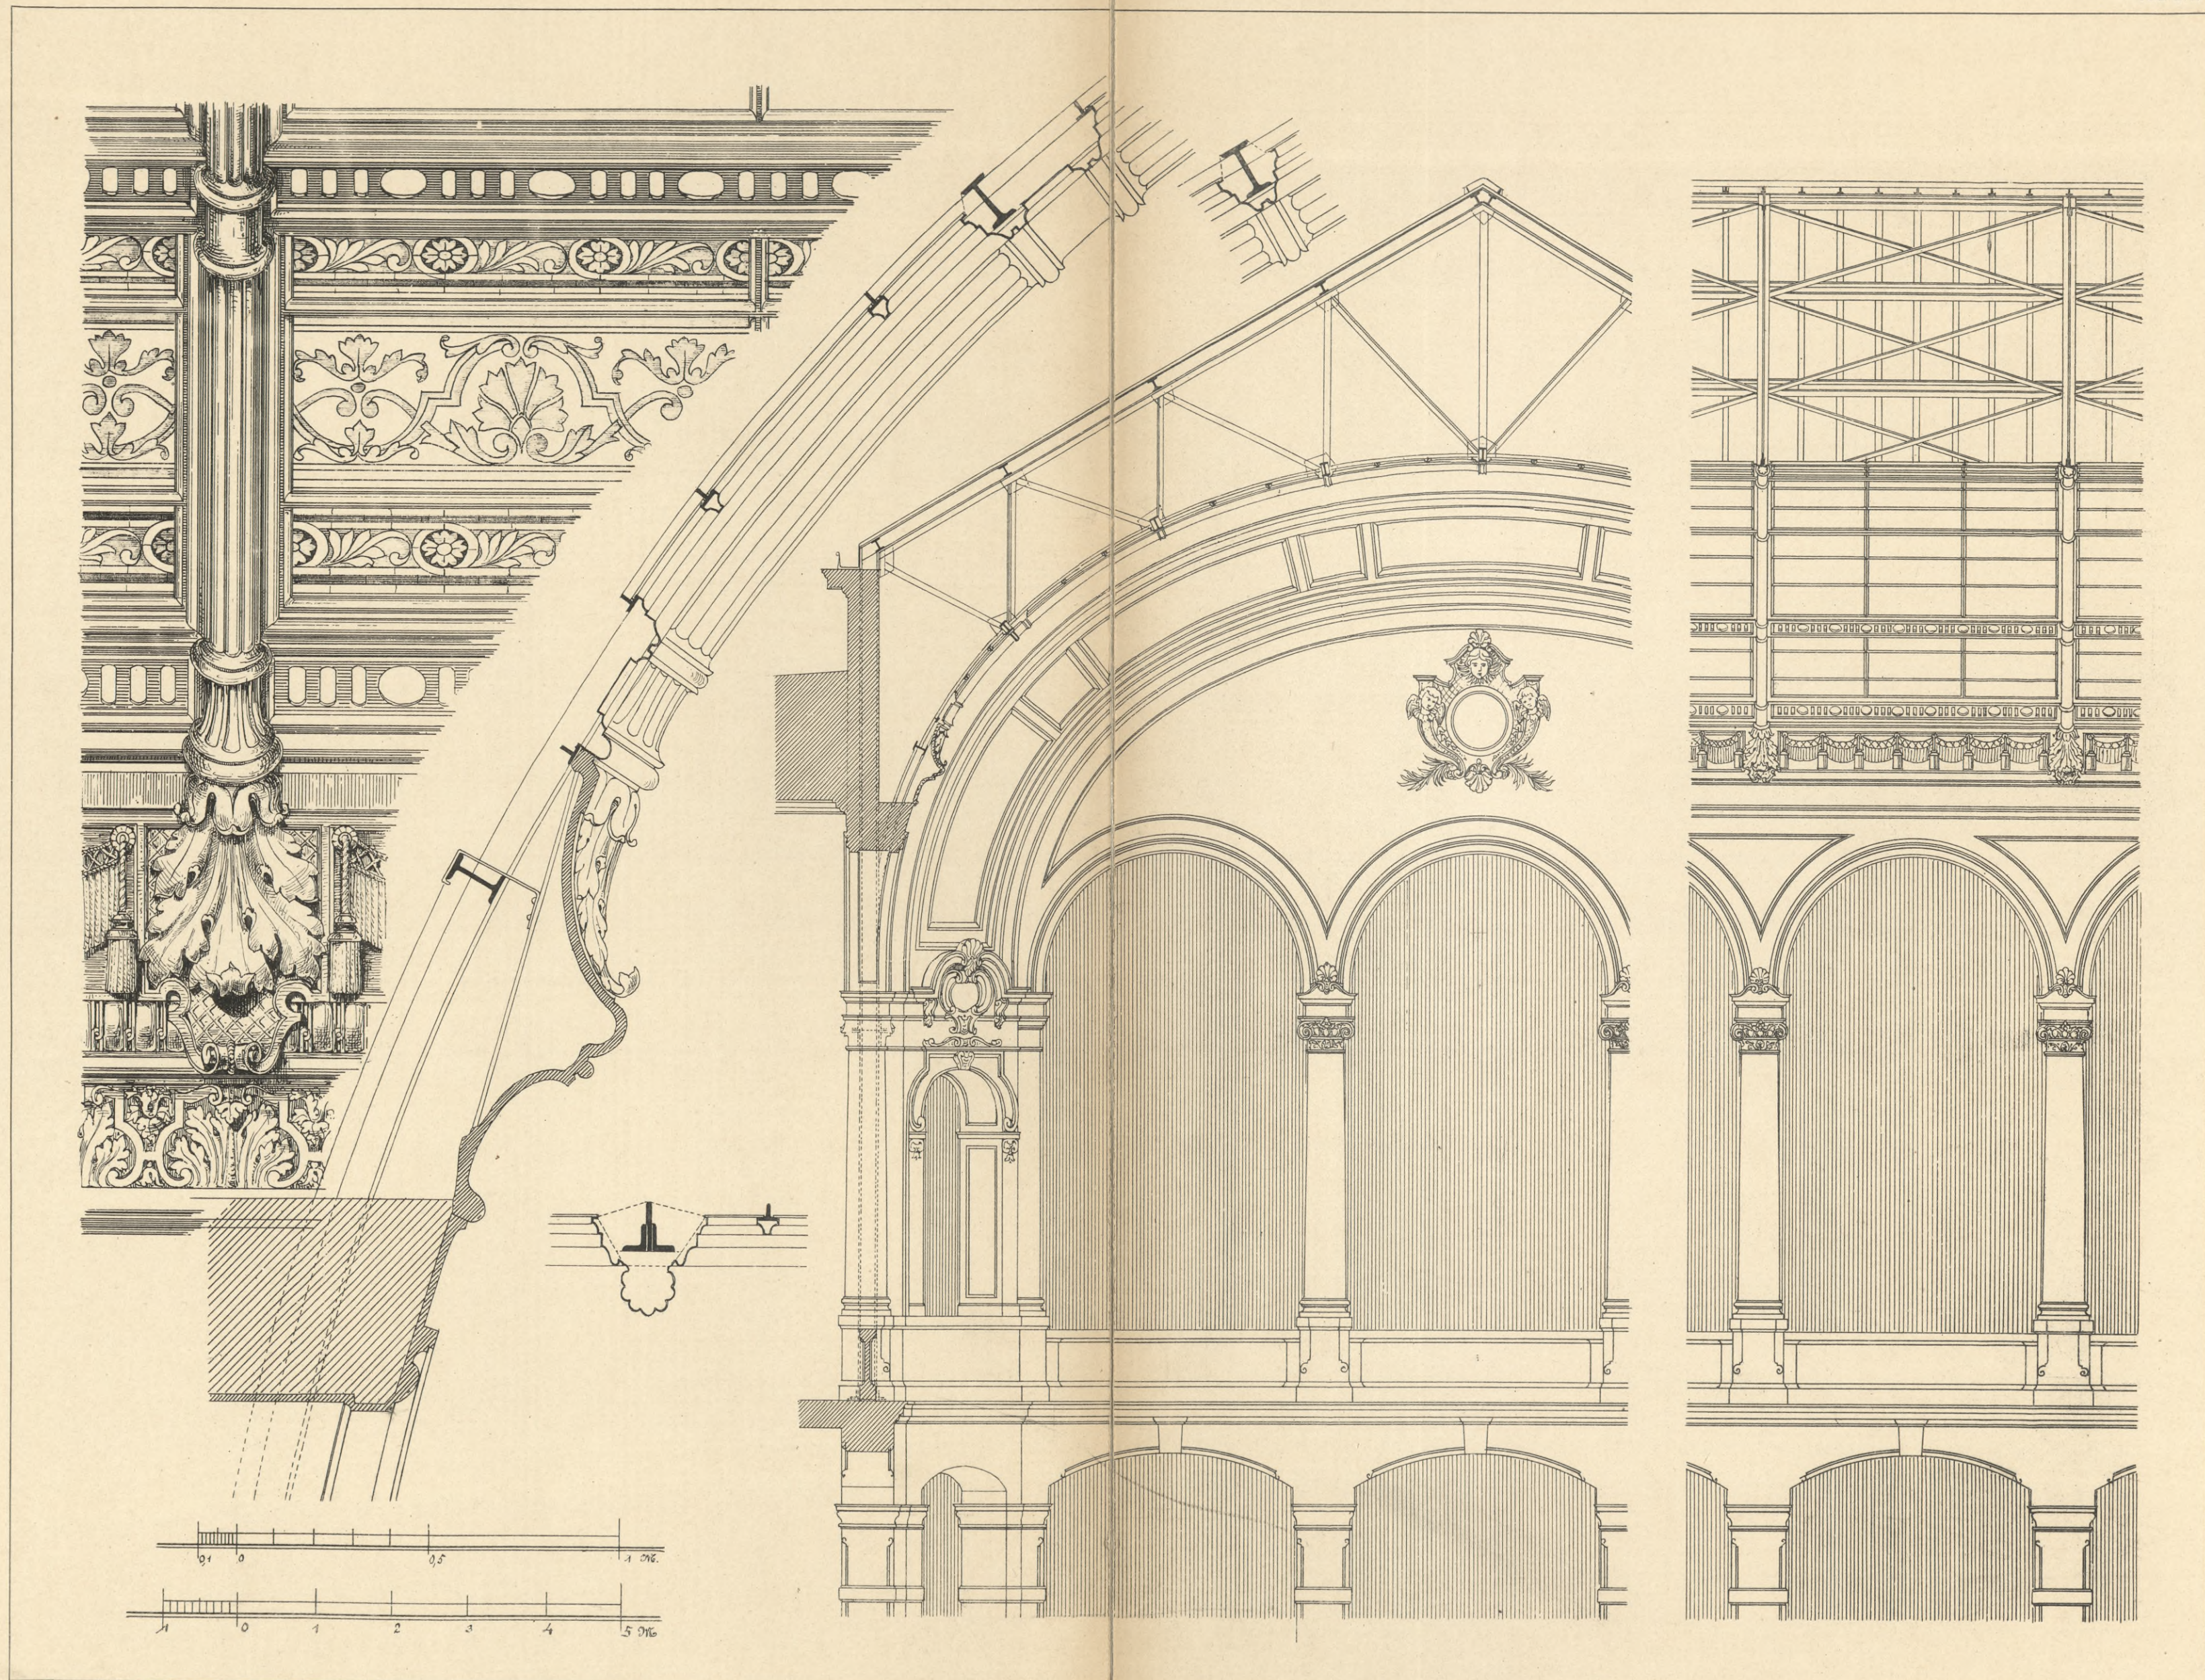

R. Boltz gez.

Verlag von Ernst Wasmuth Berlin

BERLIN

OBERLICHTCONSTRUCTION IM GROSSEN SAALE DER WAARENBOERSE

Cremer & Wolfenstein entw. — H. Simon & Co. ausgef.