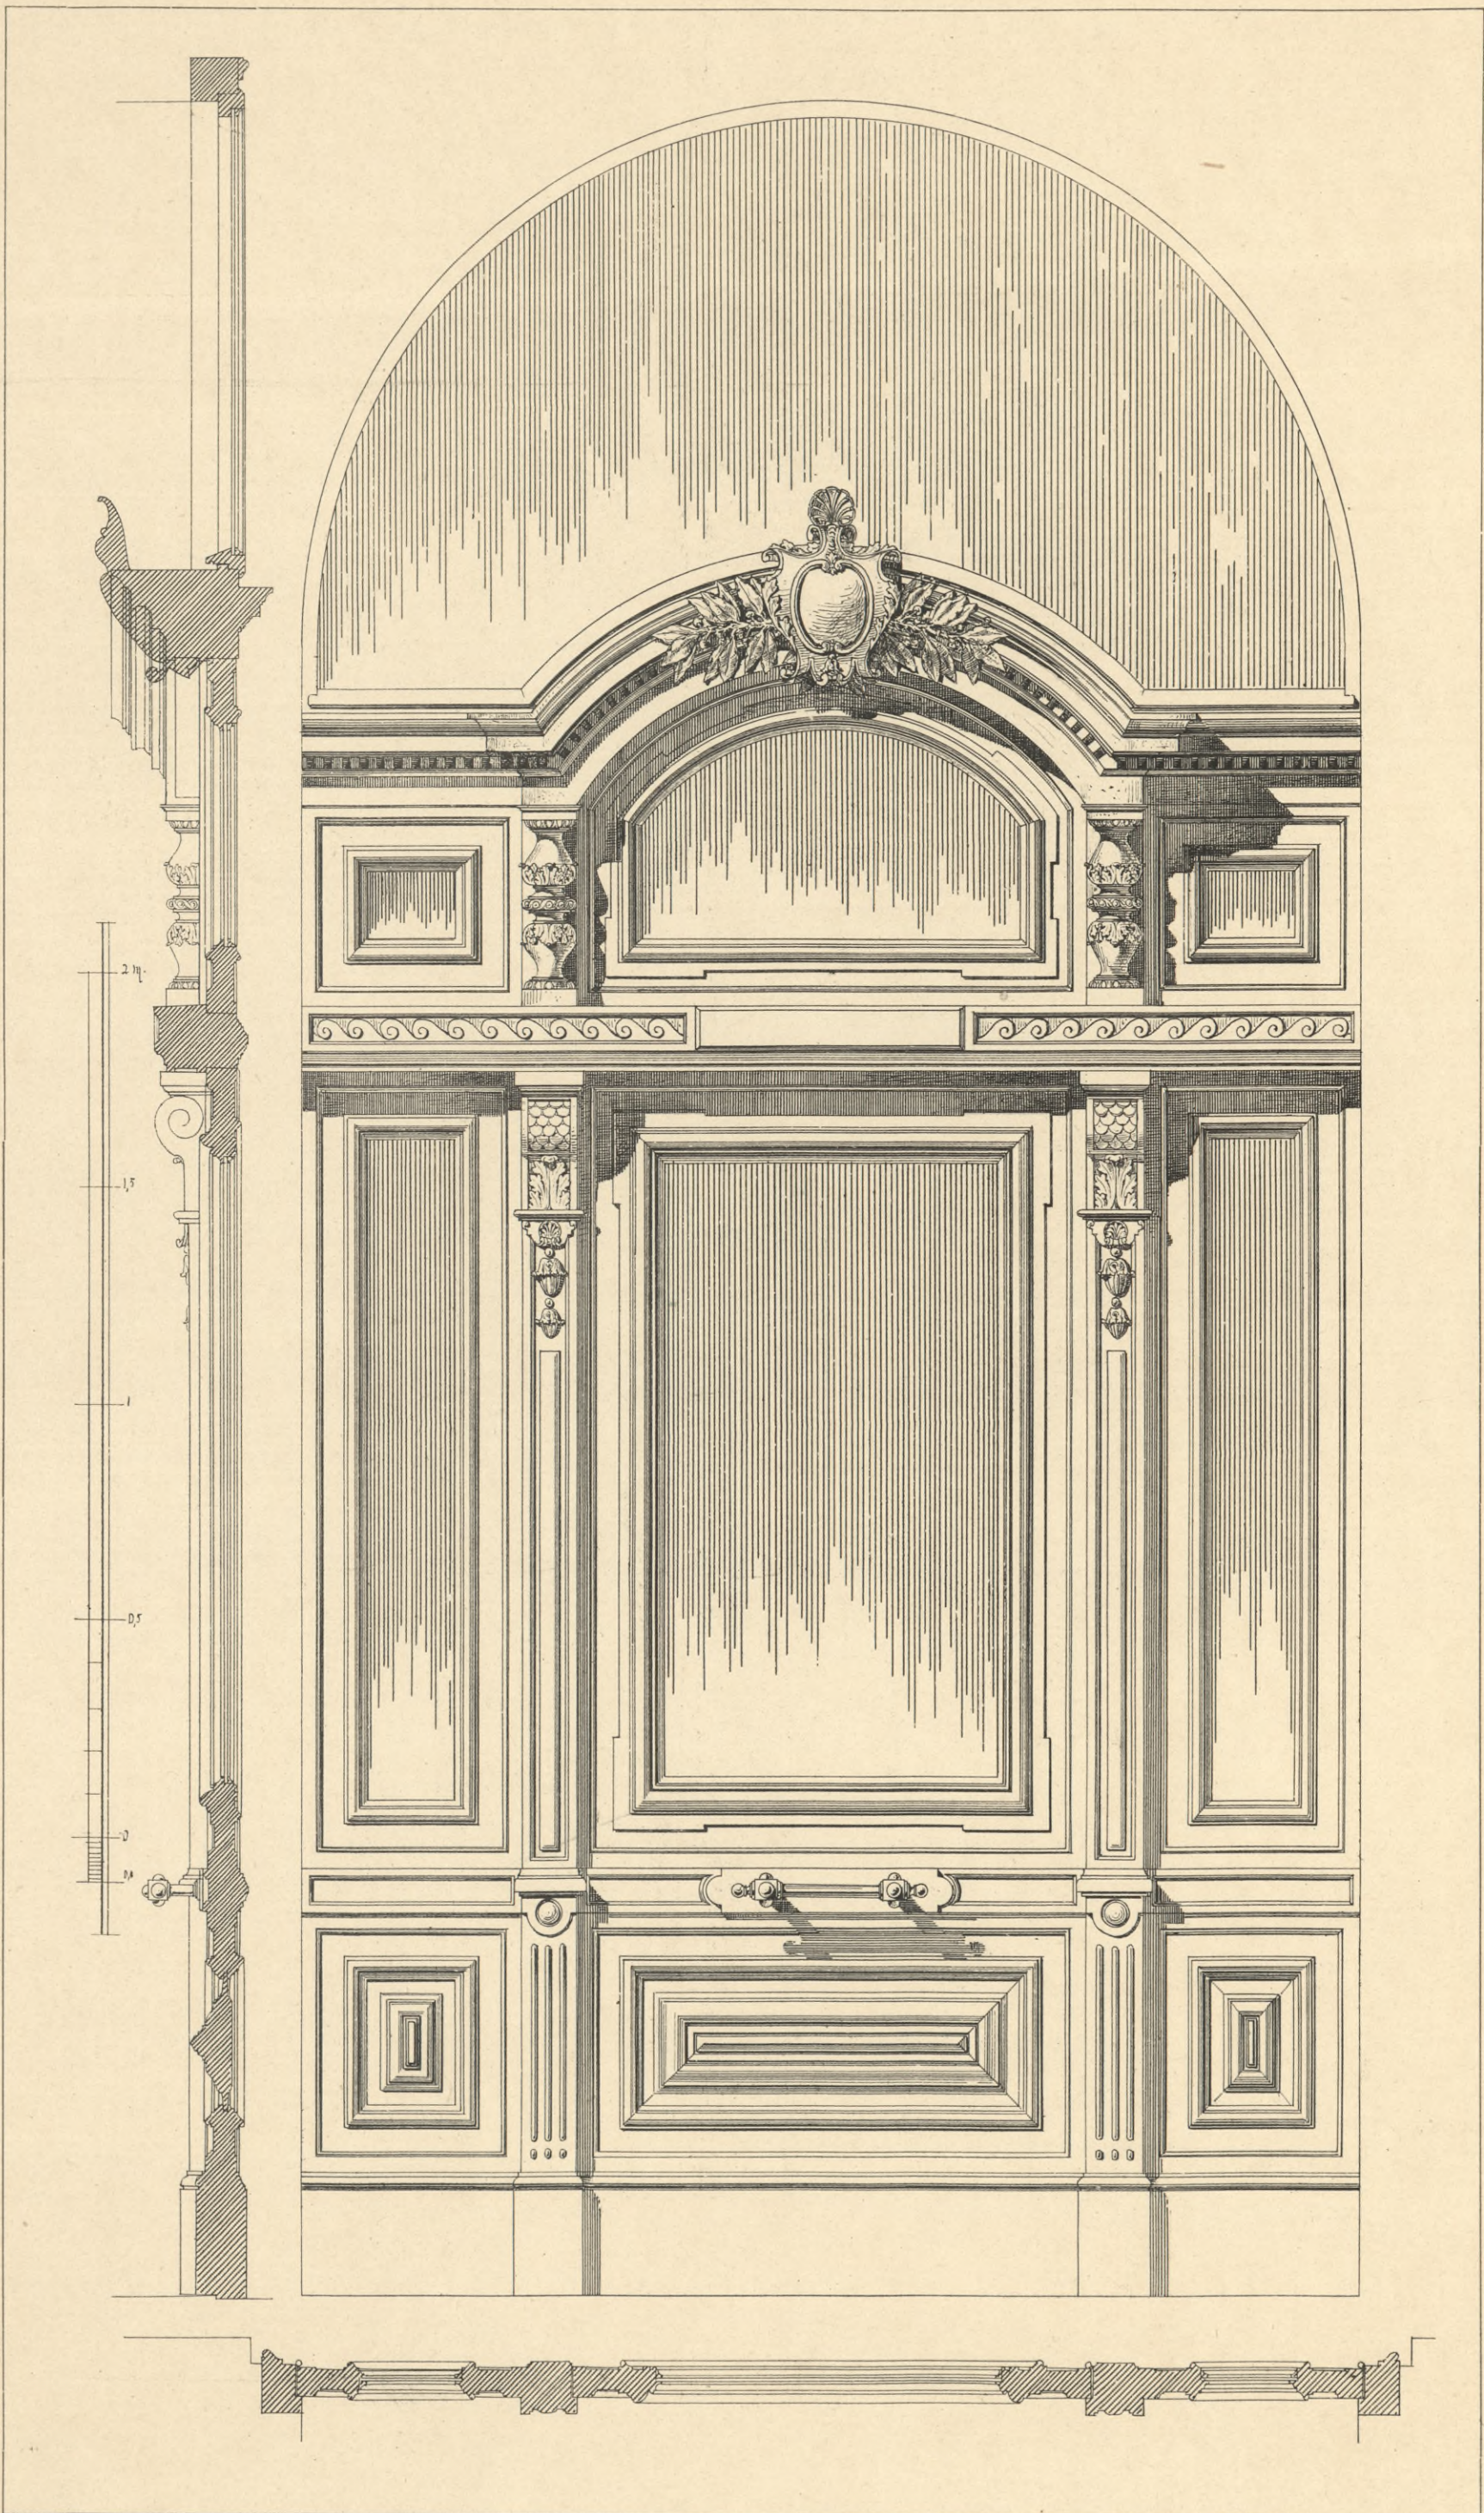

CAFE KECK LEIPZIGERSTRASSE 96 — WANDDERORATION MIT BUEFFET UND AUFGANG

Inne & Stegmueller erf. — Ferd. Vogts & Ed. Puls ausgef.

9695

BIBLIOTEKA
Główna Szkoły Przemysłowej
w Krakowie.

IV-30119/1

H. Bolten gez.