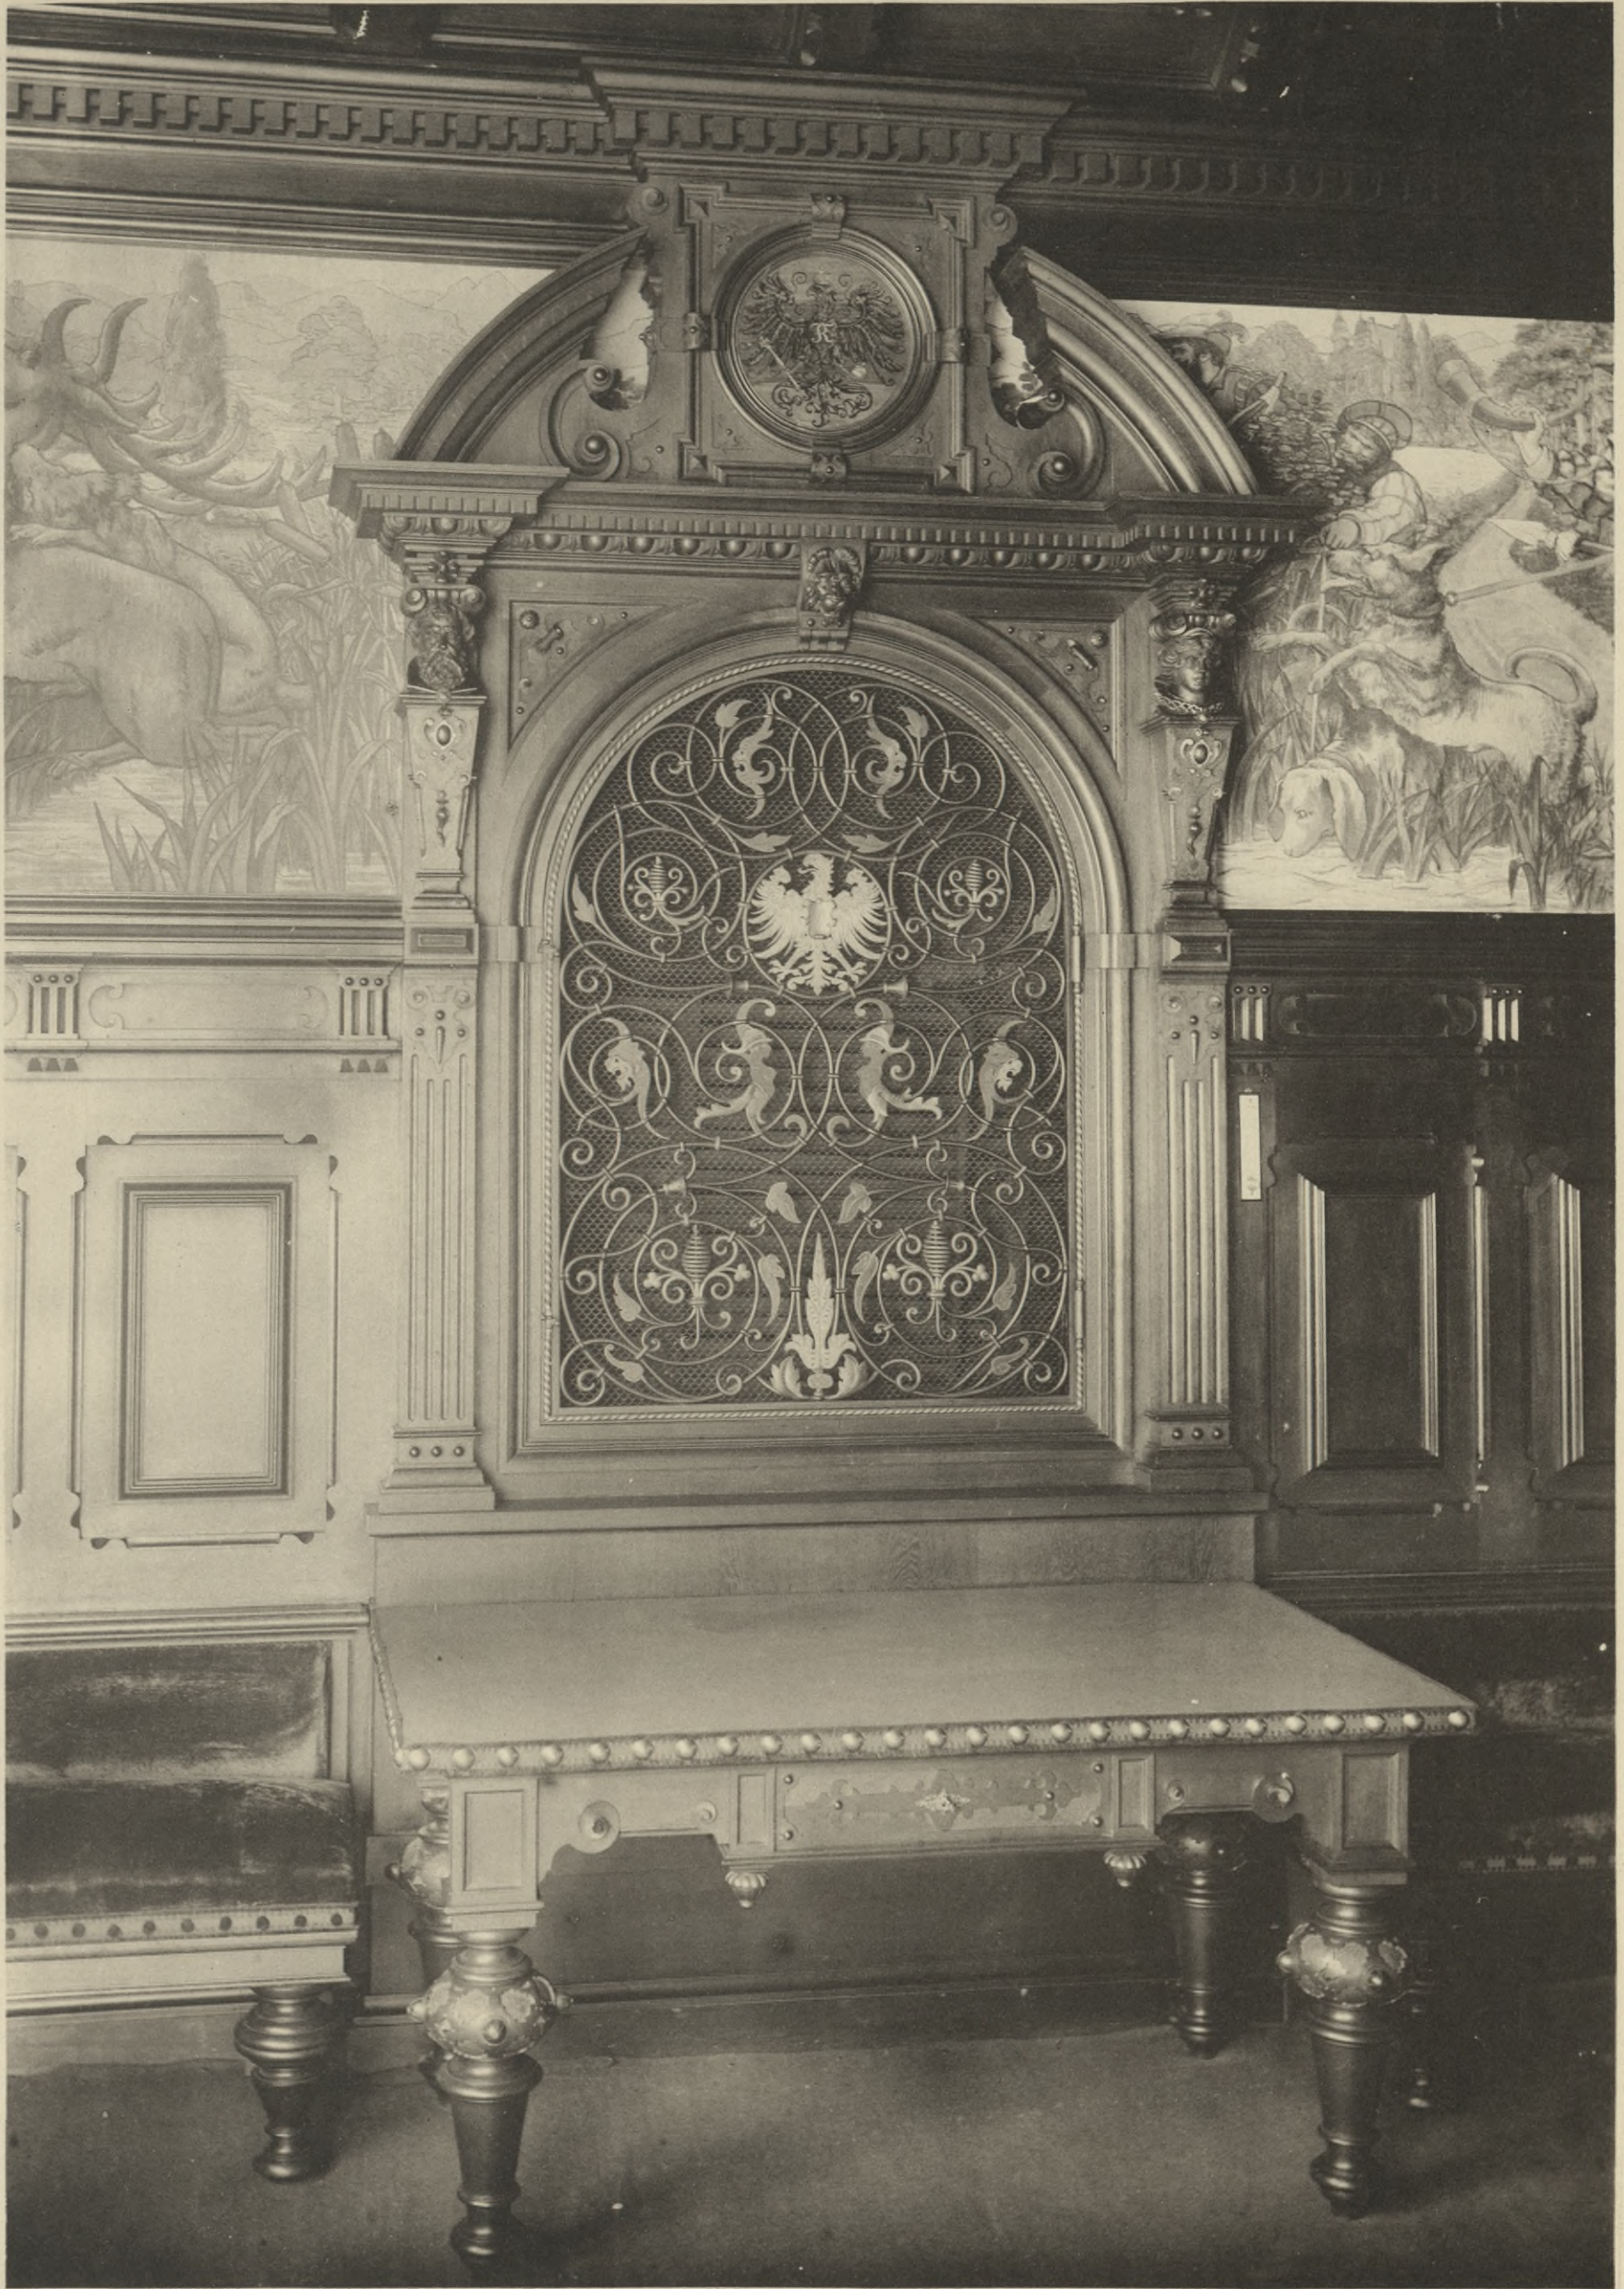

Verlag von Ernst Wasmuth Berlin

5695

IV-20195

BIBLIOTEKA
Polskiej Szkoły Polonijnej
w Krakowie.

BERLIN

KAMIN FUER WASSERHEIZUNG IM KAISERZIMMER DES BAHNHOFES FRIEDRICHSTRASSE

Kayser & von Groszheim Arch. erf. — Max Schulz & Co. Moebelfabrik und Ed. Puls Kunstschmiedewerkstatt ausgef.