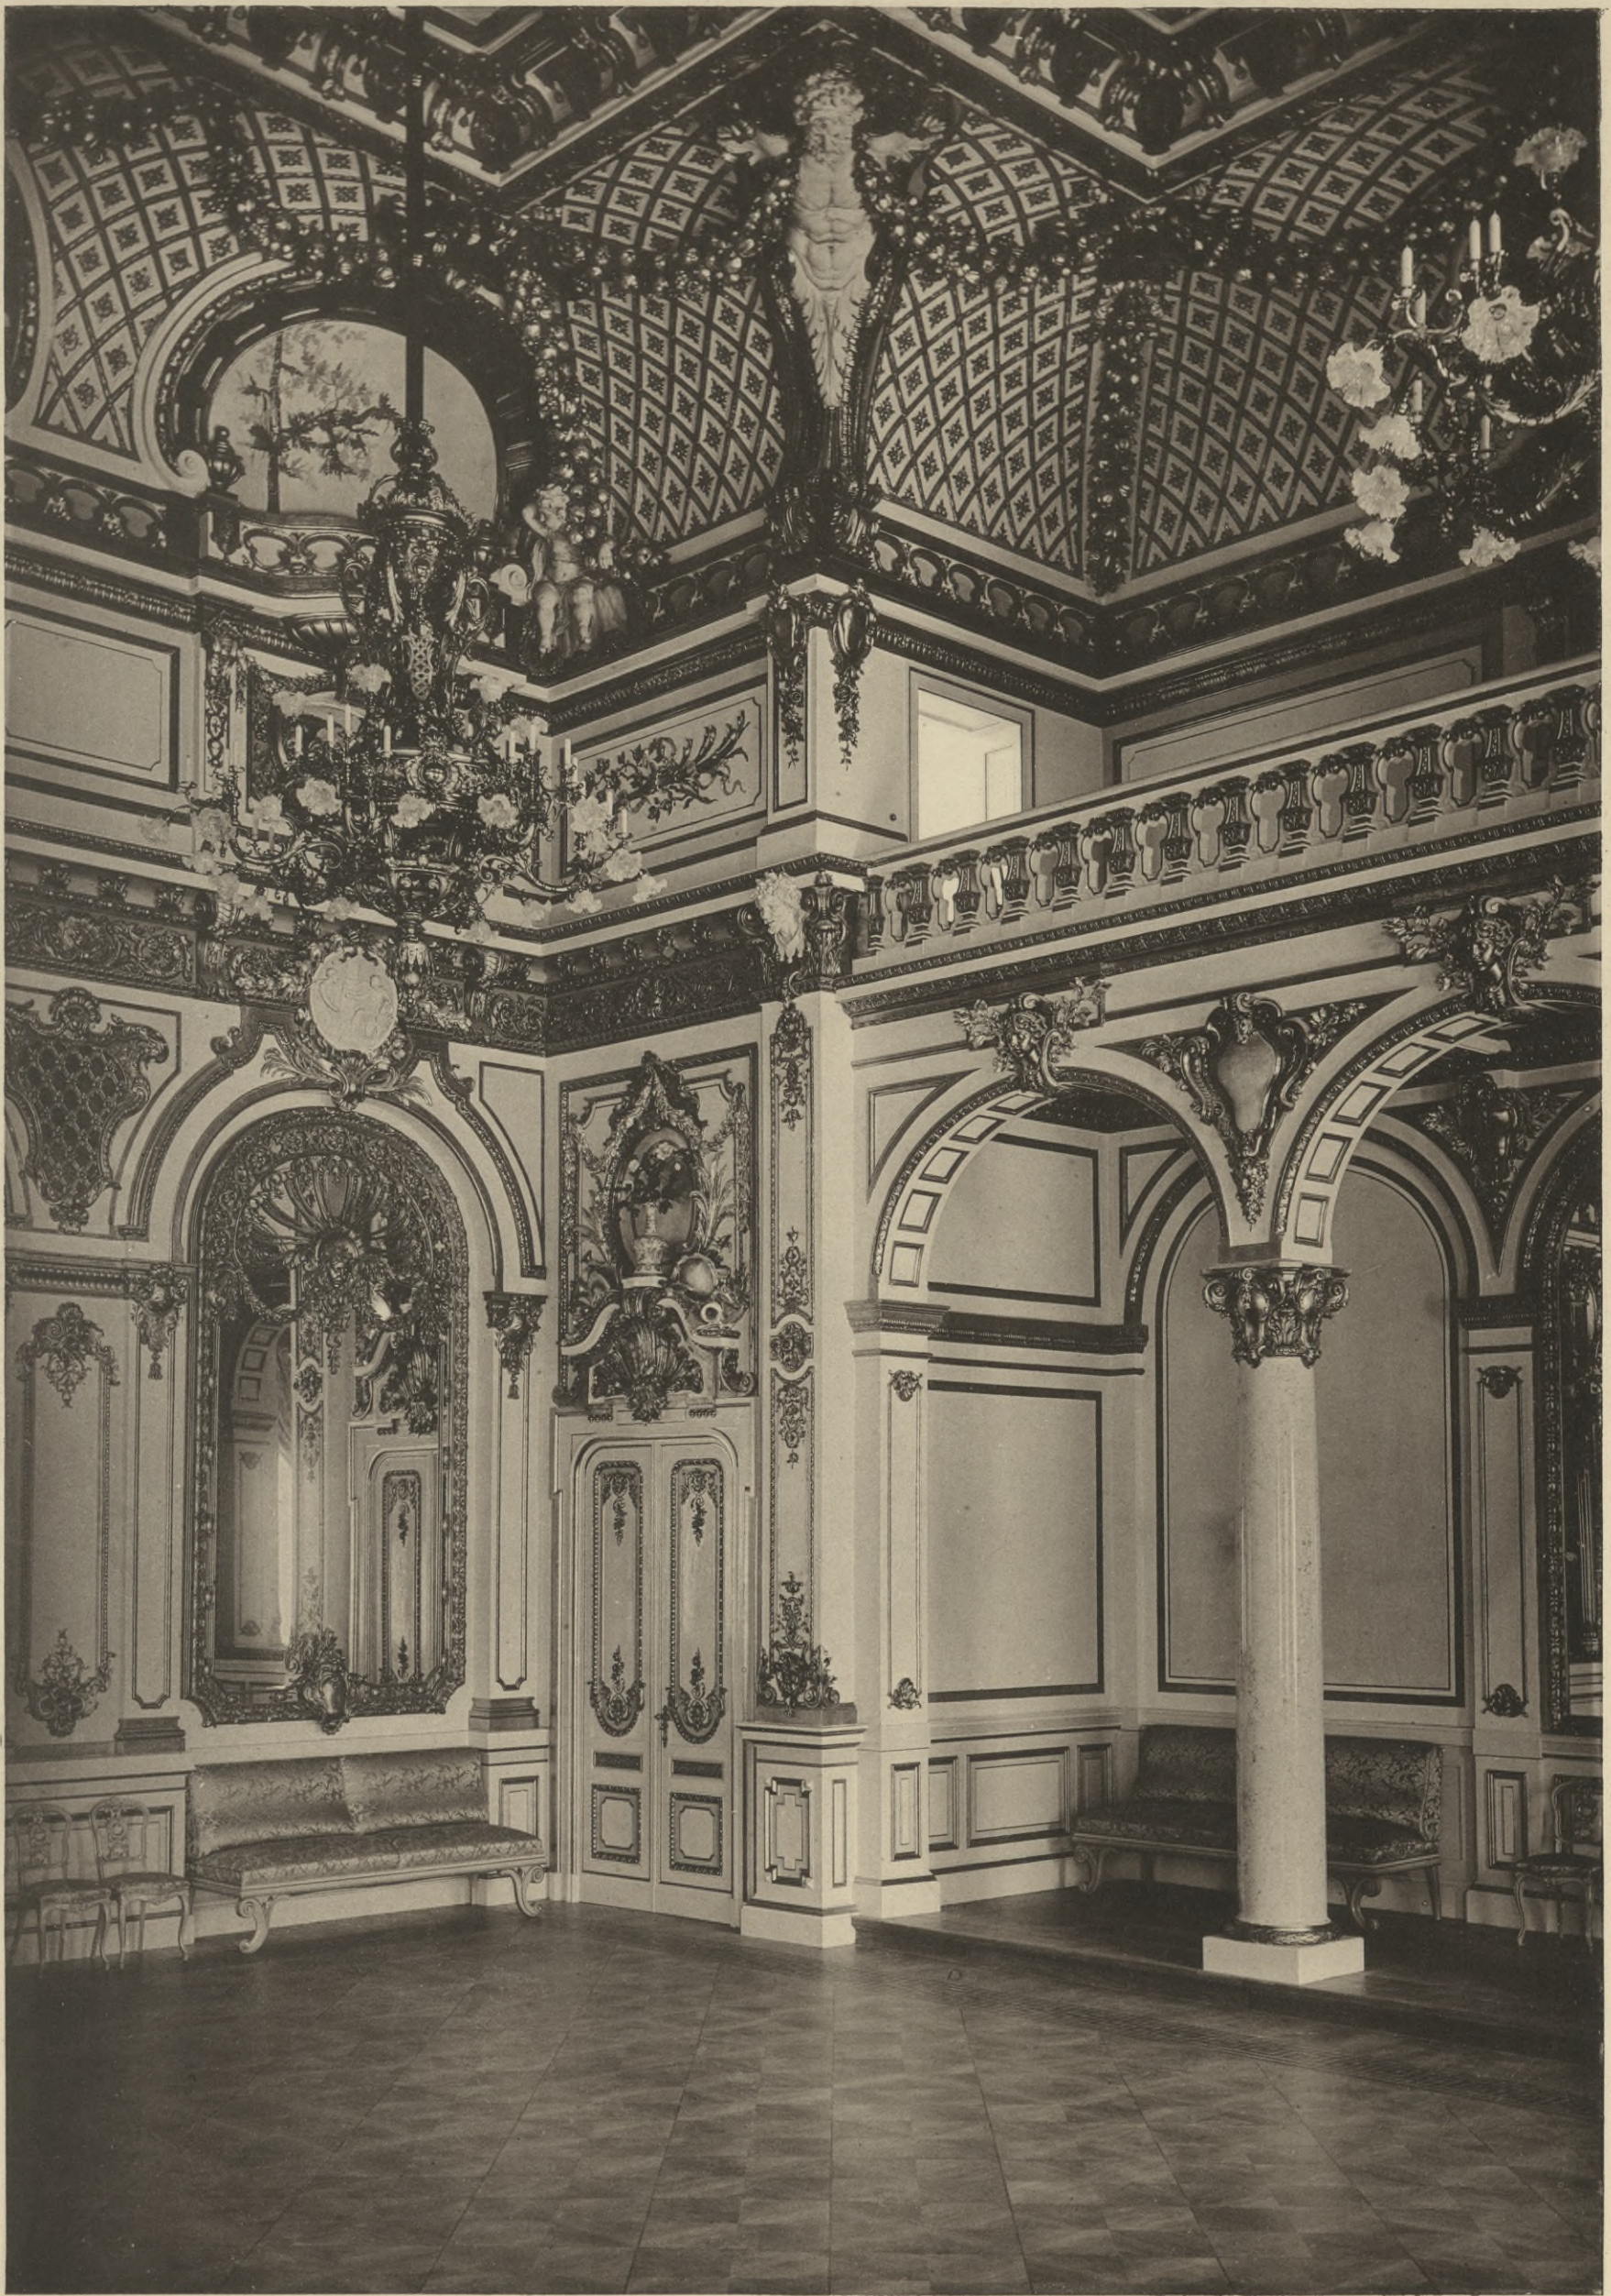

BERLIN

GROSSER SAAL IM HAUSE DES GESELLIGEN VEREINS DER „GESELLSCHAFT DER FREUNDE“
POTSDAMERSTRASSE 9

Detail zu Tafel 90