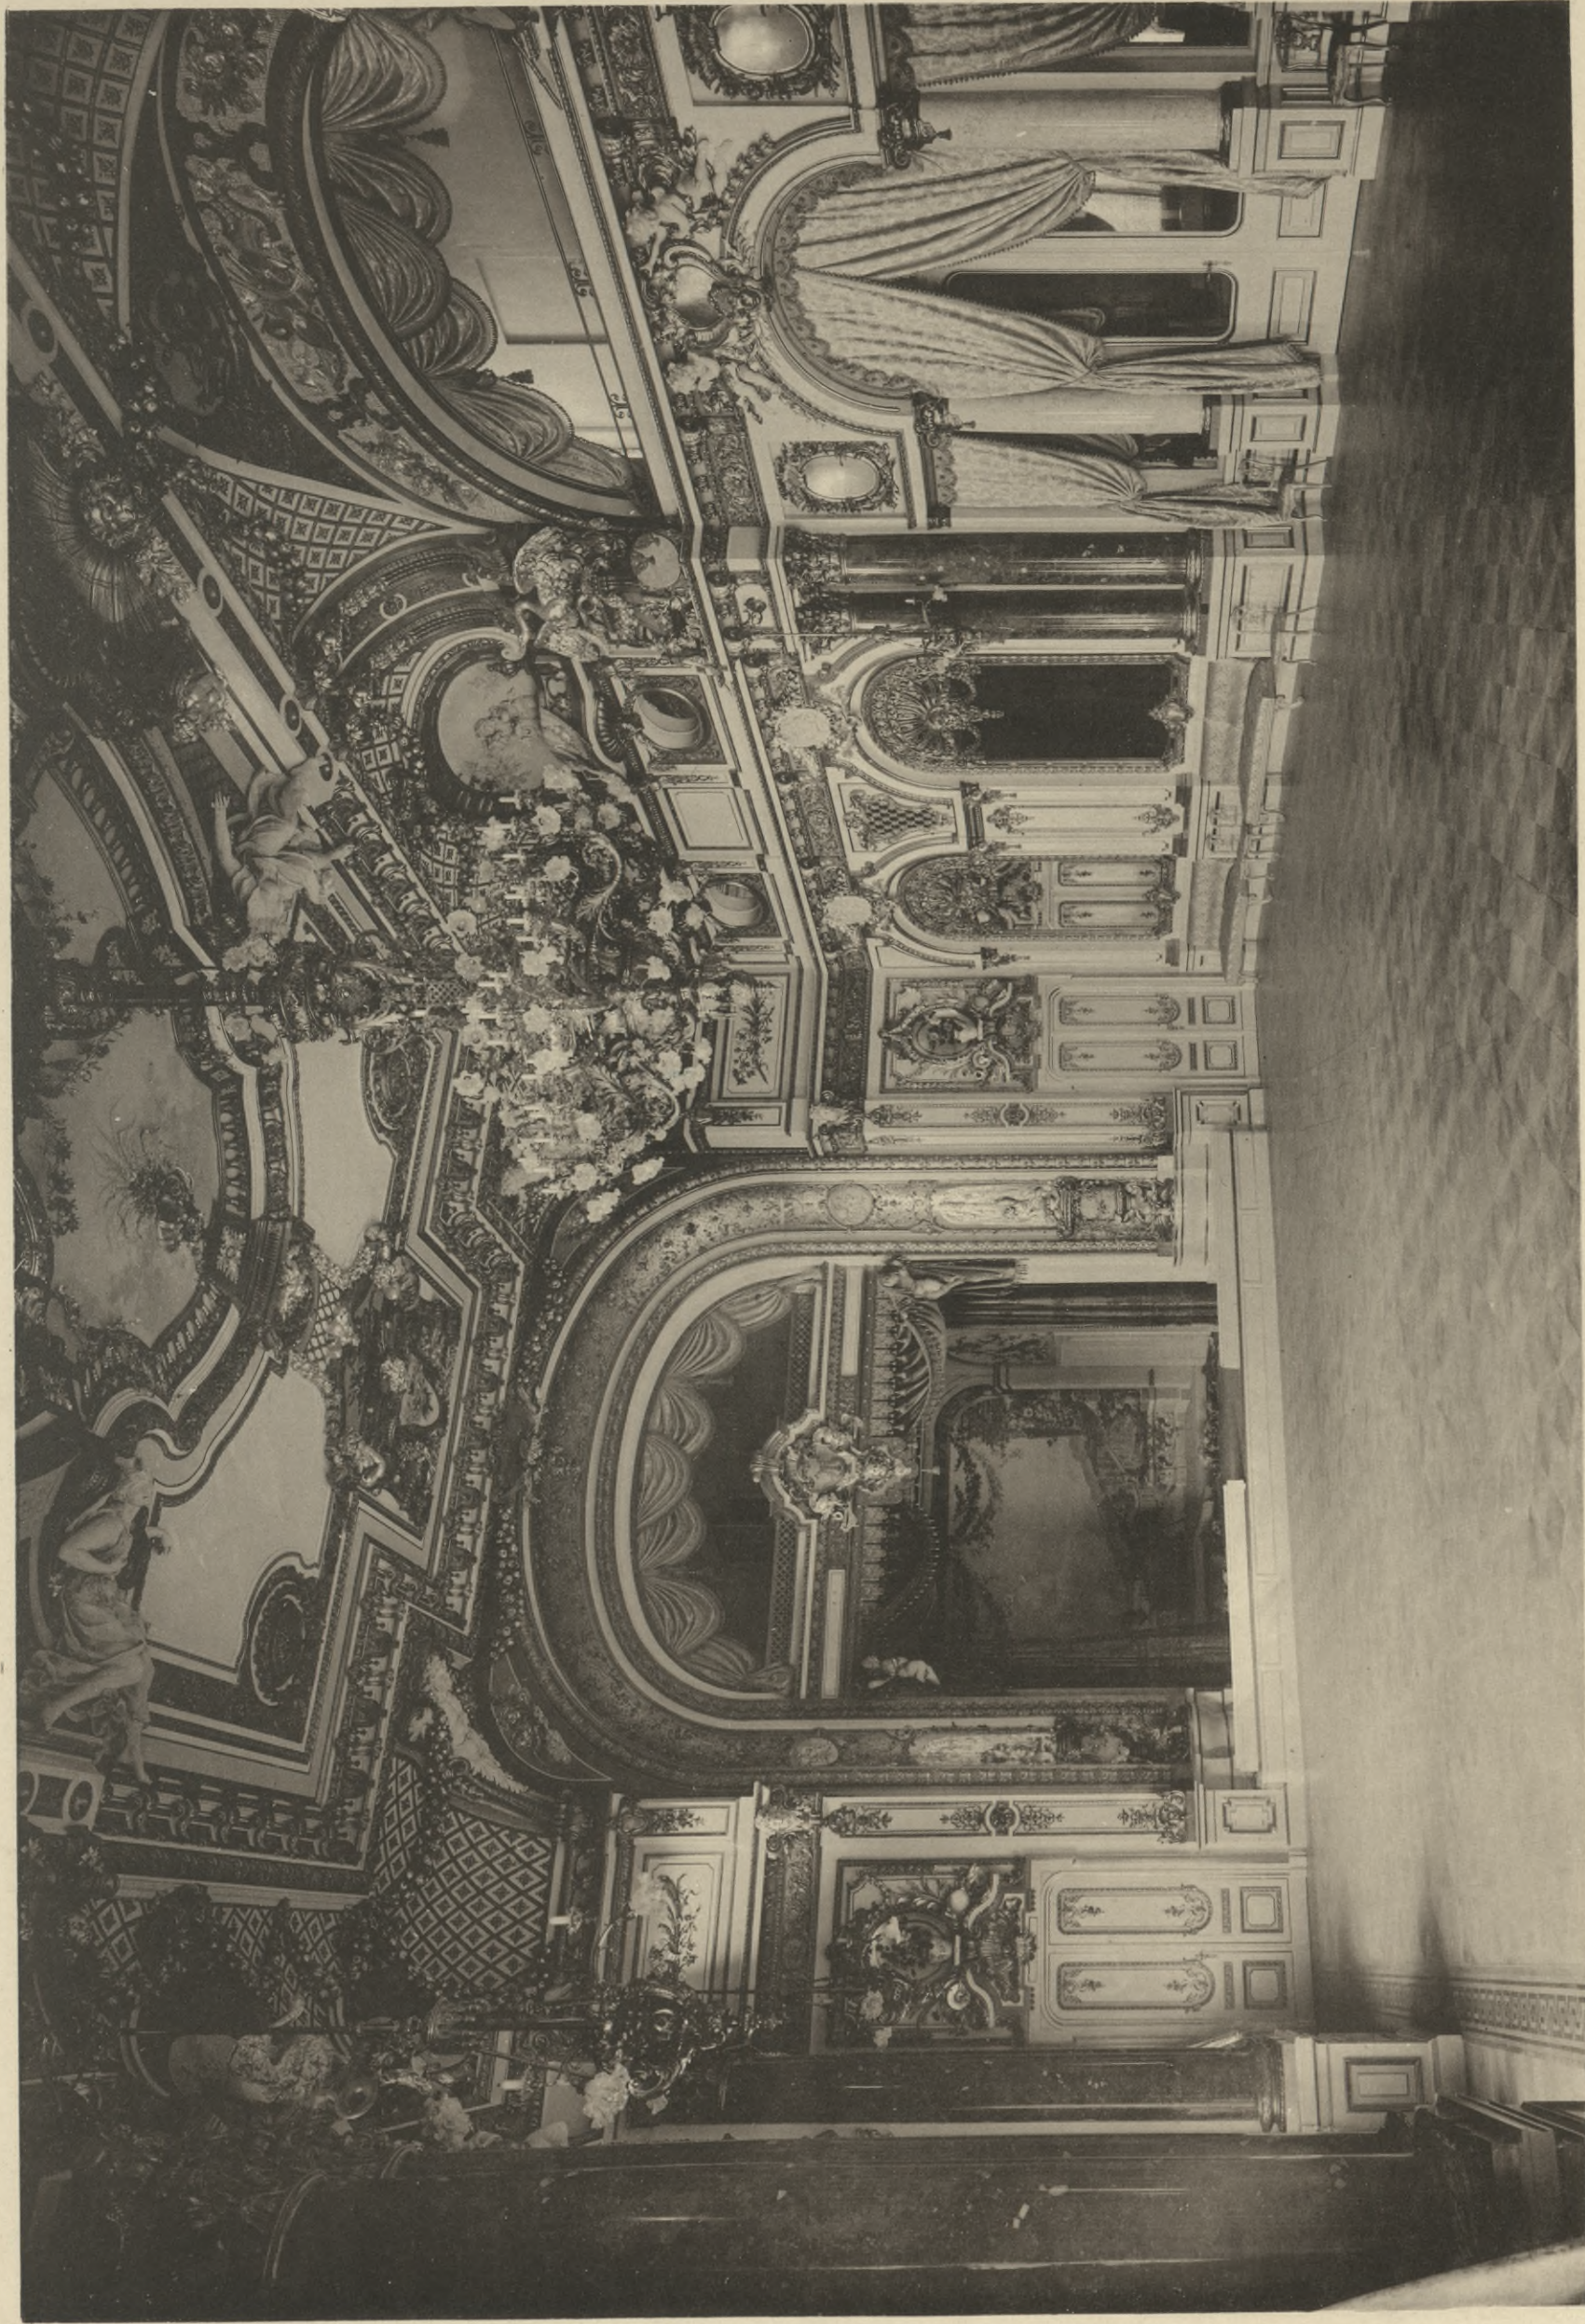

DER INNERE AUSBAU

Tafel 90

BERLIN
GROSSER SAAL IM HAUSE DES GESELLIGEN VEREINS DER „GESELLSCHAFT DER FREUNDE“
POTSDAMERSTRASSE 9

Cremer & Wolfenstein Arch. erf. — E. Westfahl Bildh. und M. Bodenstein Maler ausgef.

Verlag von Ernst Wasmuth Berlin