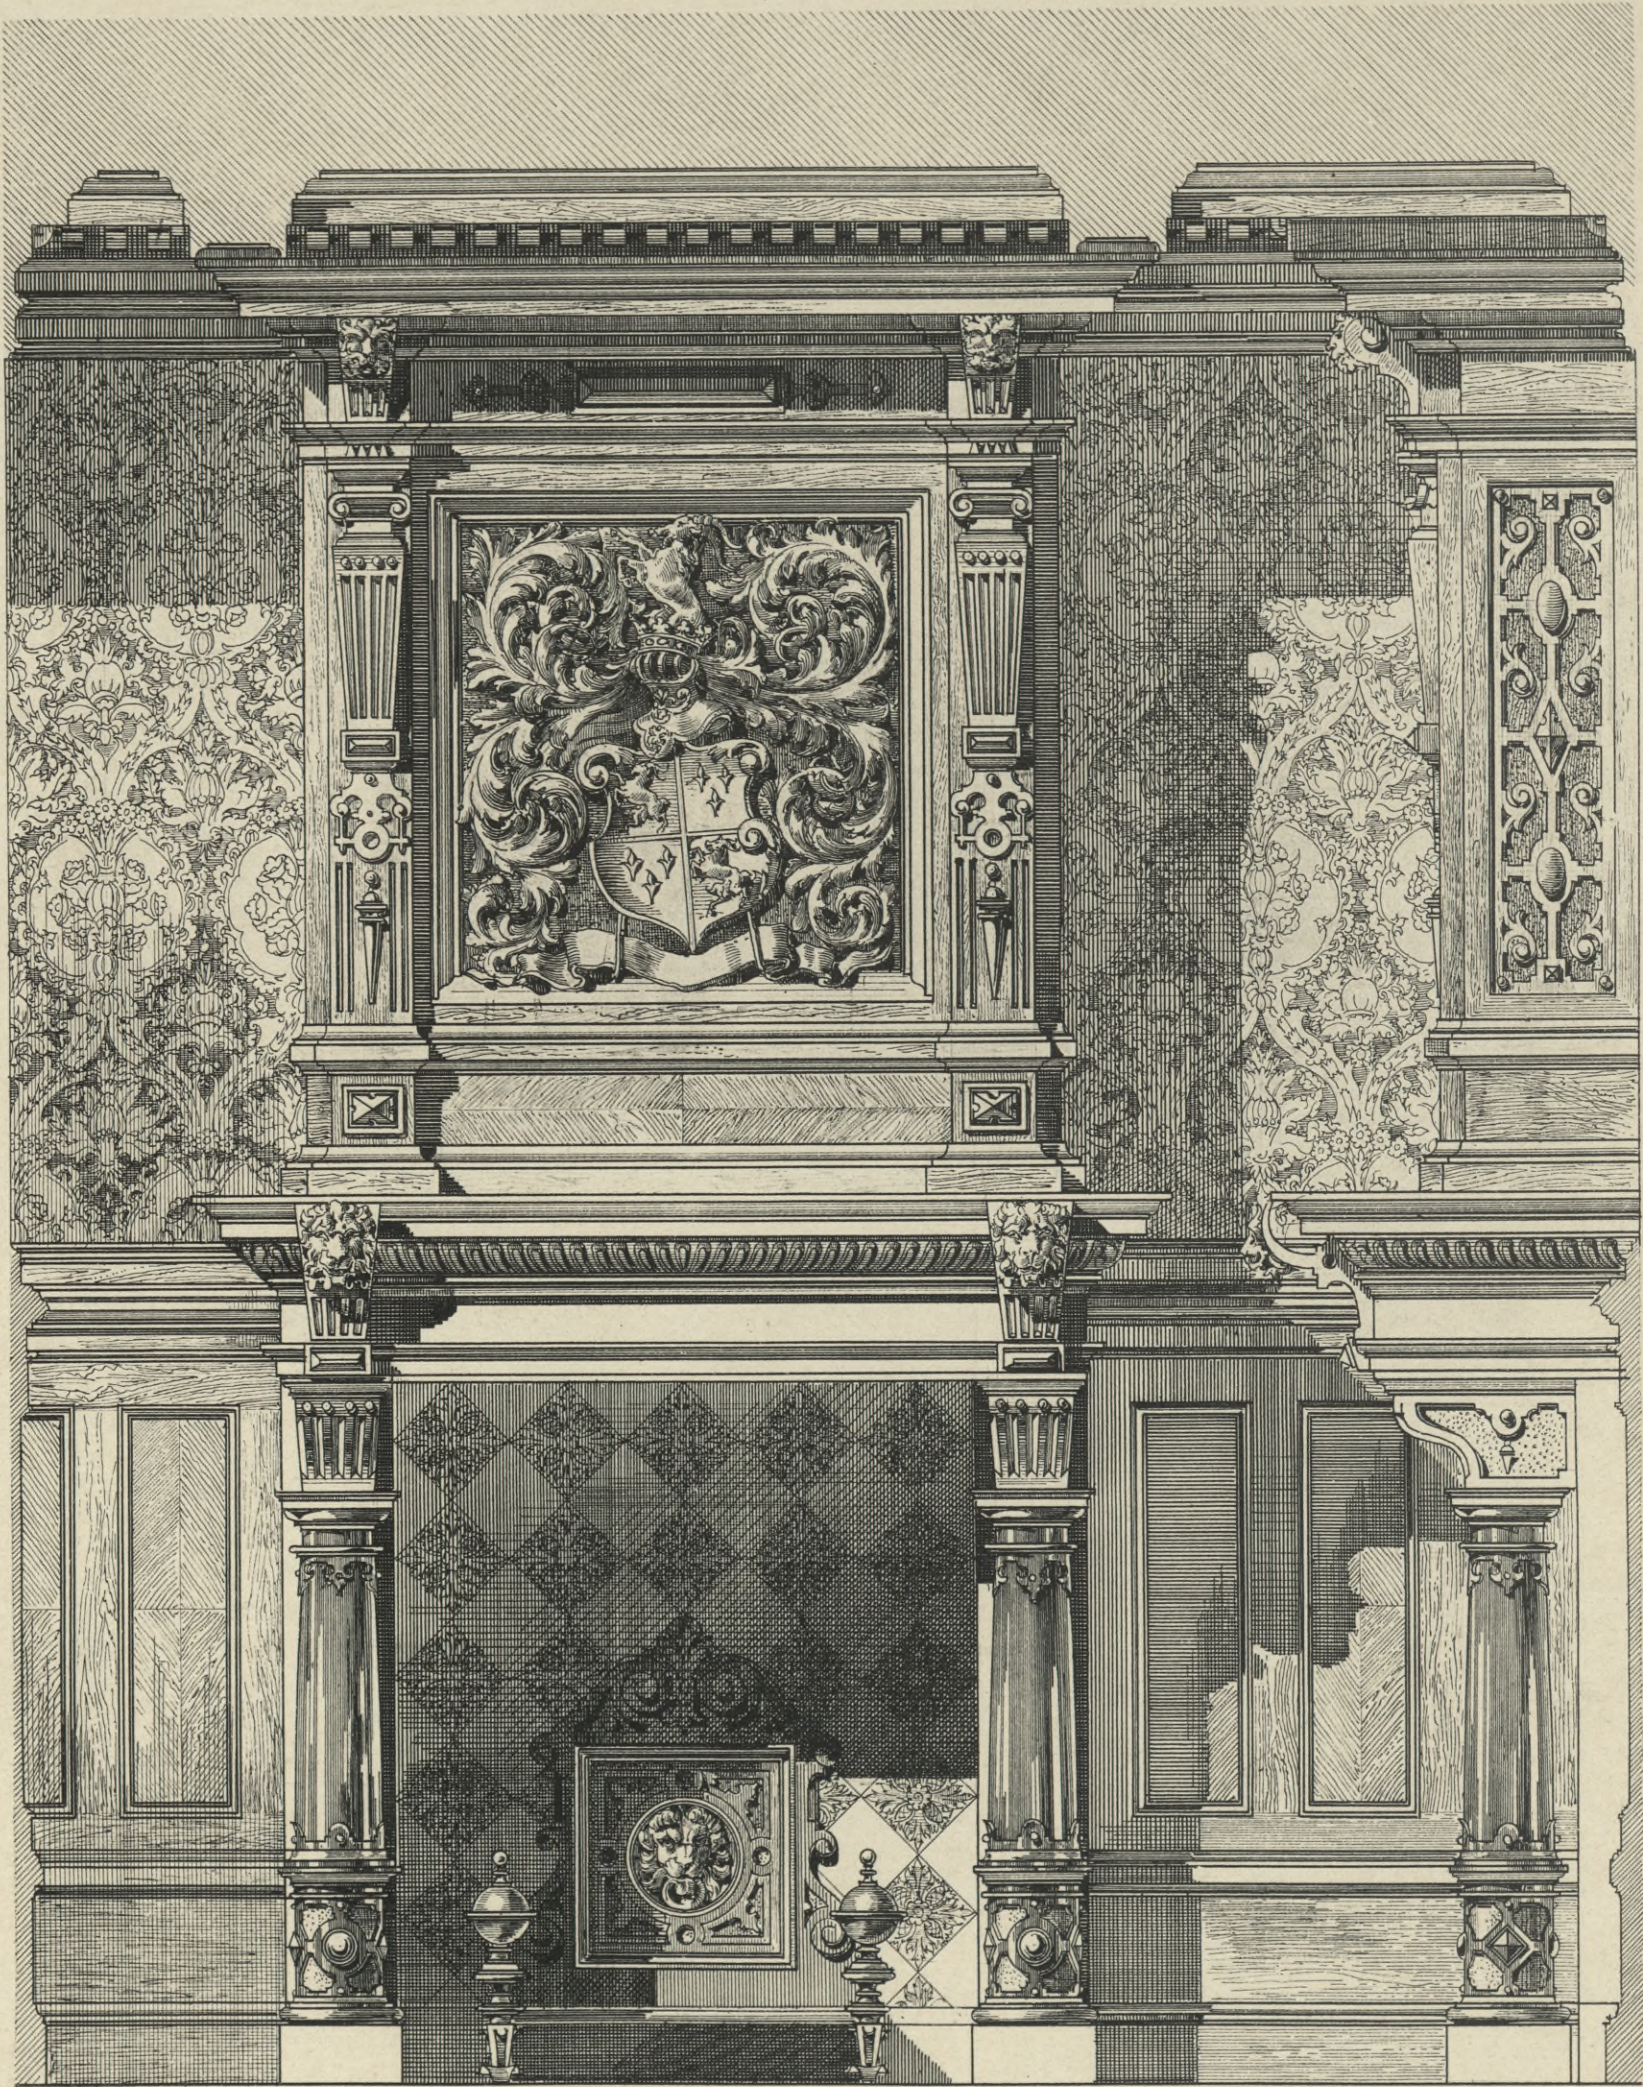

M. Duffer Arch. gez.

Verlag von Ernst Wasmuth Berlin

GODESBERG A. RH.

KAMIN IM SPEISEZIMMER DER VILLA CARSTANJEN

Kayser & von Groszheim Arch. erf. — M. L. Schleicher Marmorwarenfabrik und Max Schulz & Co. Moebelfabrik ausget.