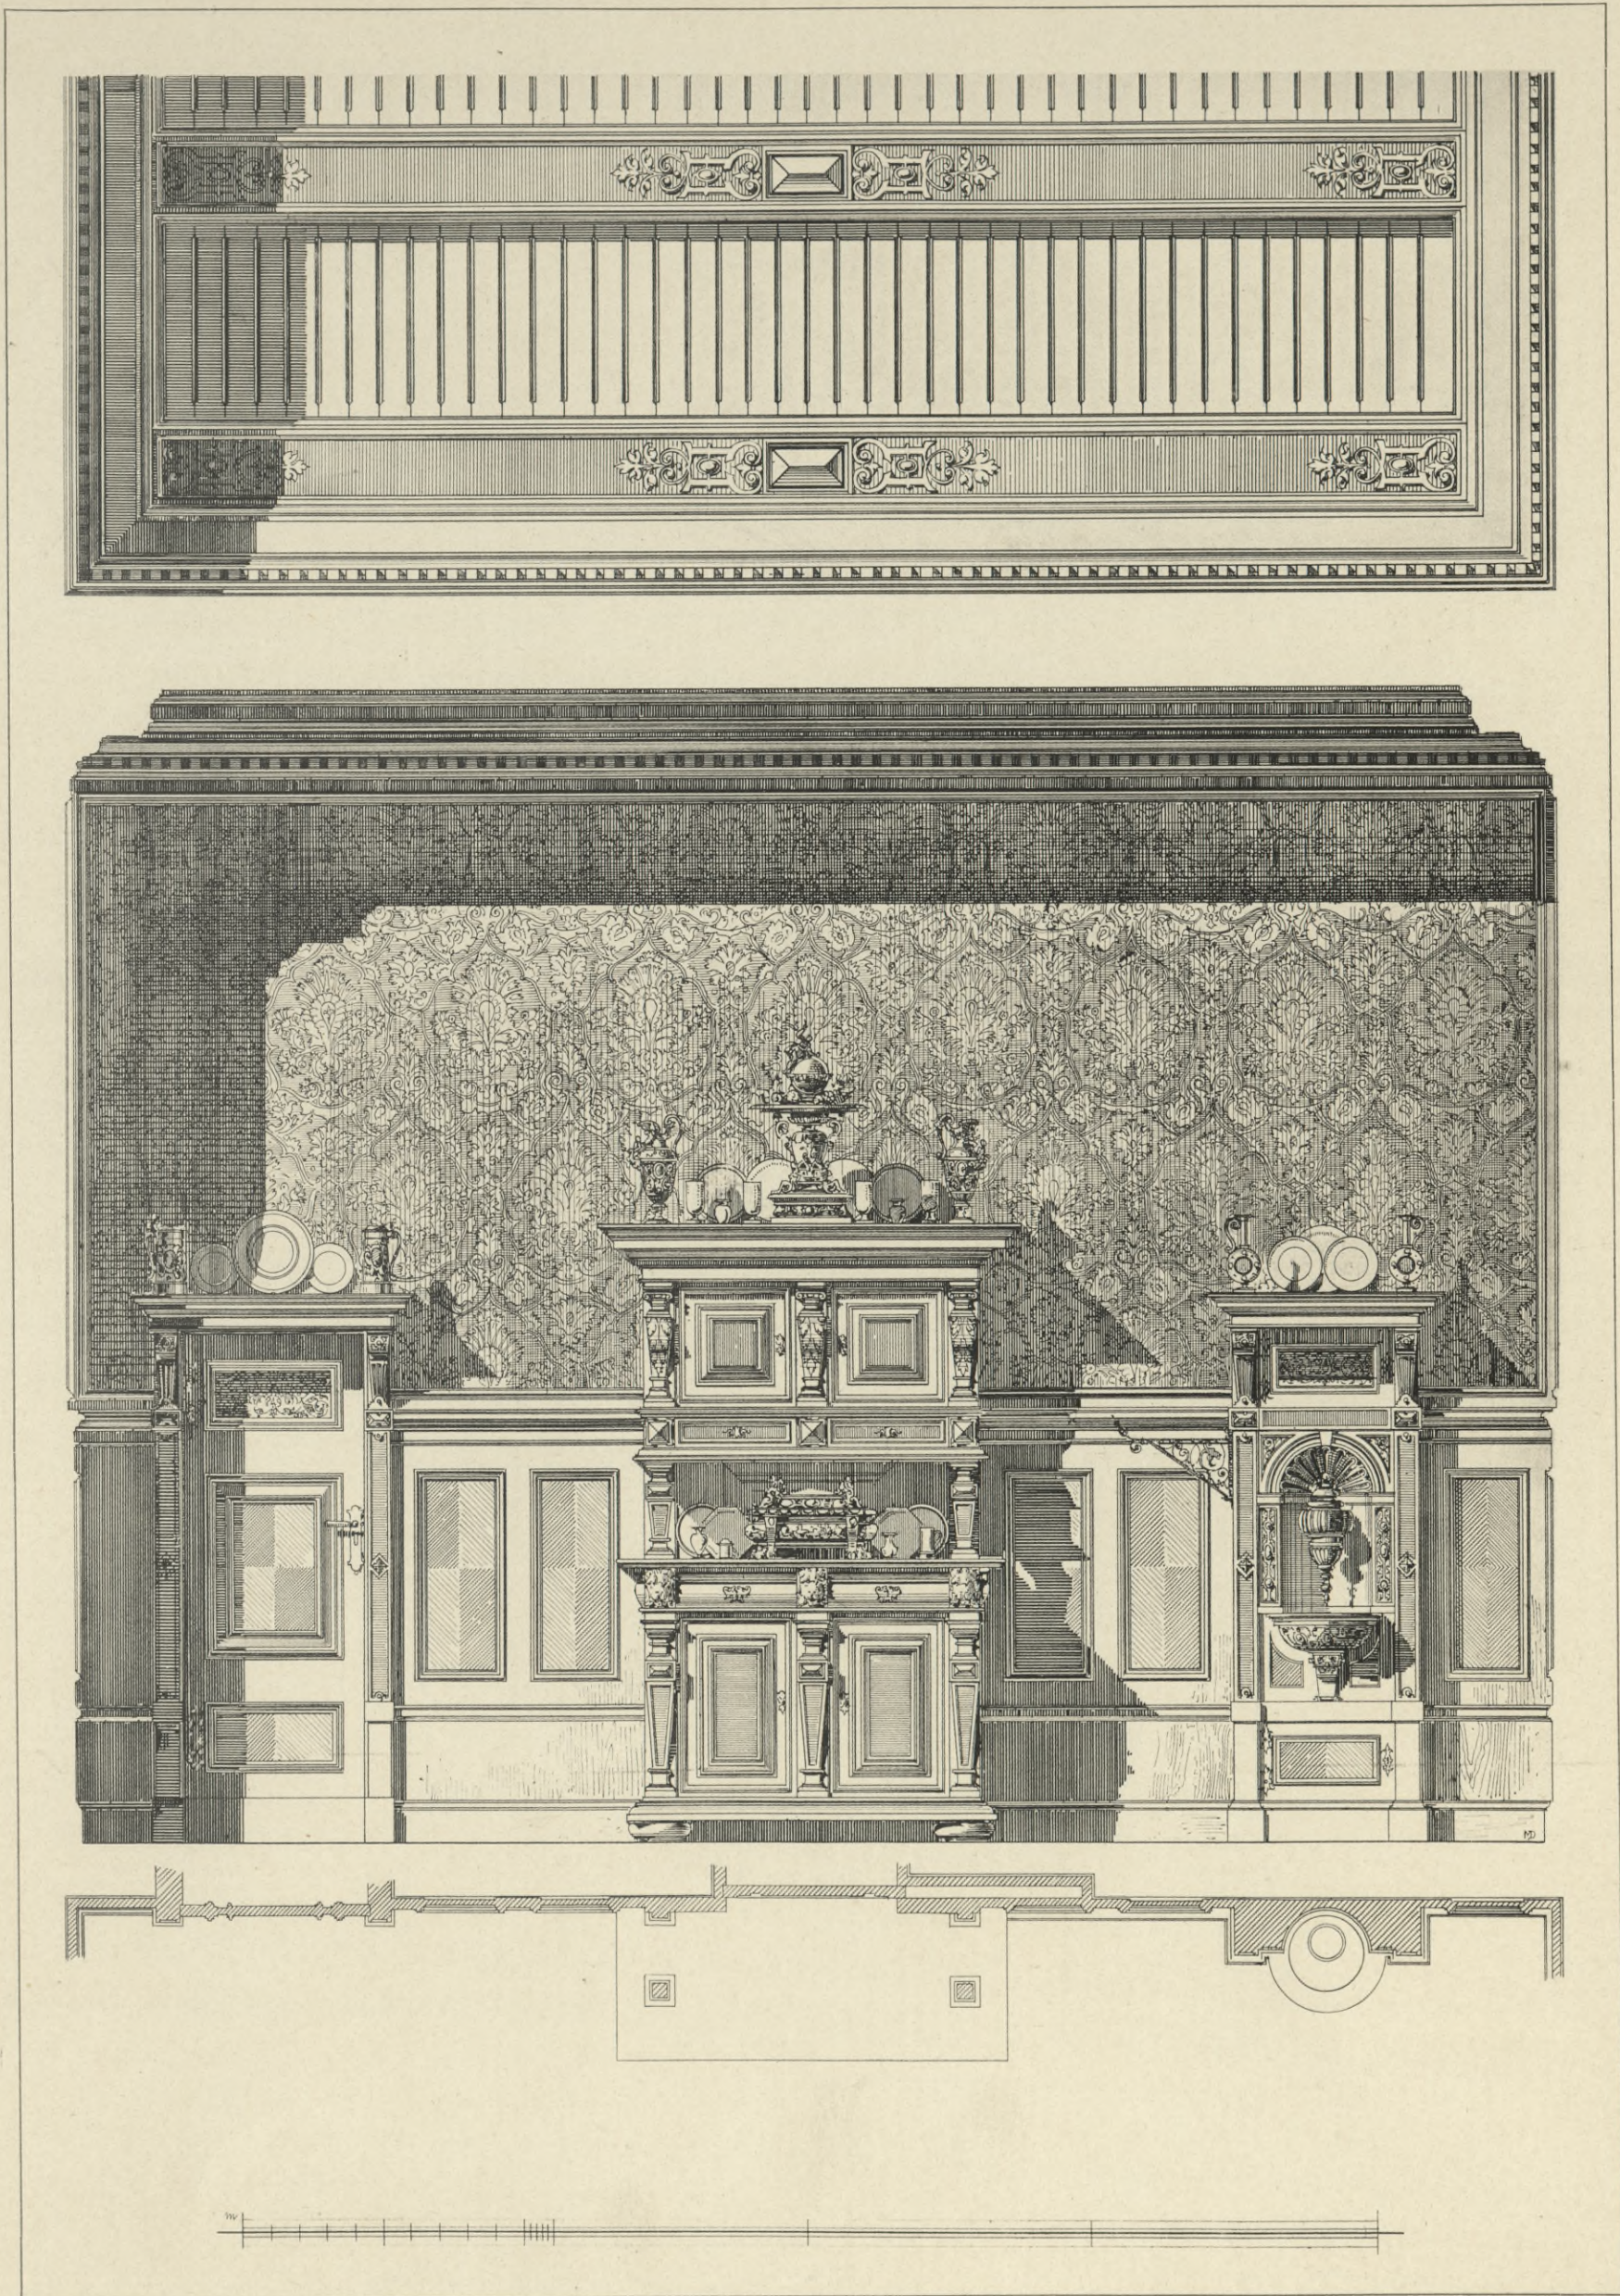

9095

BIBLIOTEKA  
Sądowy Instytut  
Krakowie.

IV-201196

DER INNERE AUSBAU

Tafel 73

M. Duelfer Arch. gez.

Verlag von Ernst Wasmuth Berlin

BERLIN