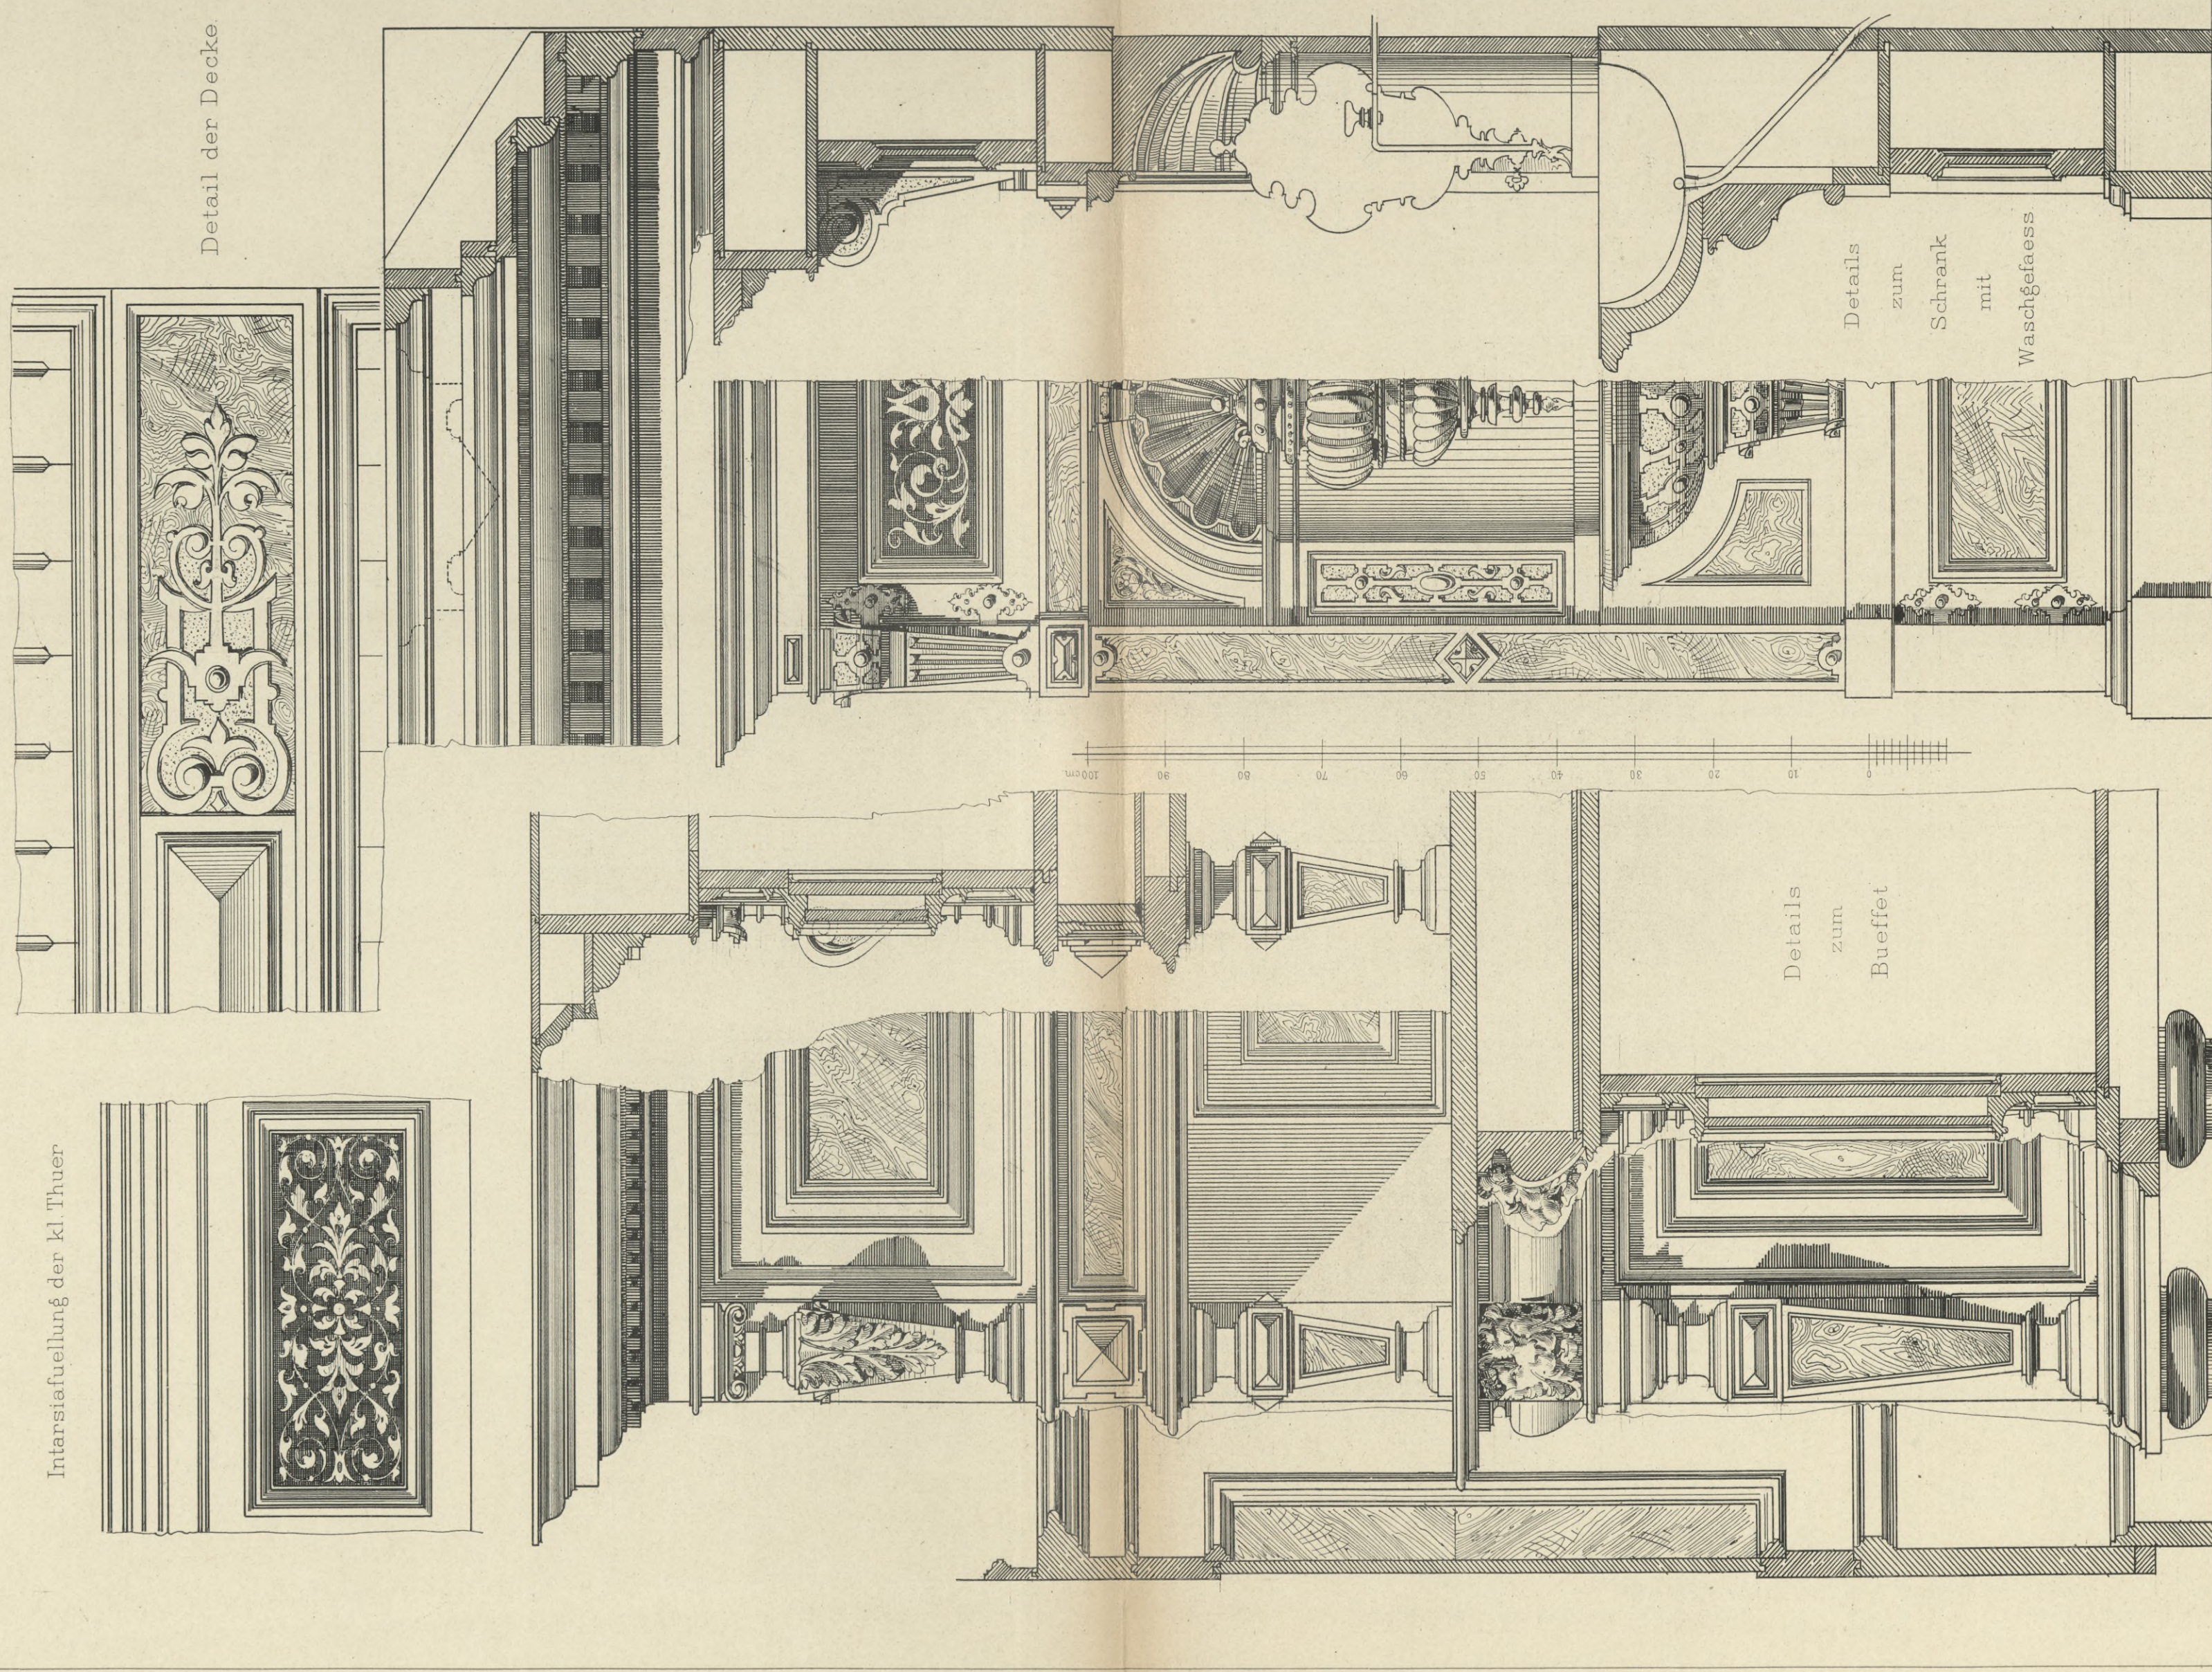

DER INNERE AUSBAU

Tafel 74-75

Verlag von Ernst Wasmuth Berlin

M. Dautler Arch. gez.

BERLIN
SPEISEZIMMER IM PRIVATHAUSE DES HERRN C. VON GROSZHEIM
HILDEBRANDT'SCHE PRIVATSTRASSE 9

Details zu Tafel 78