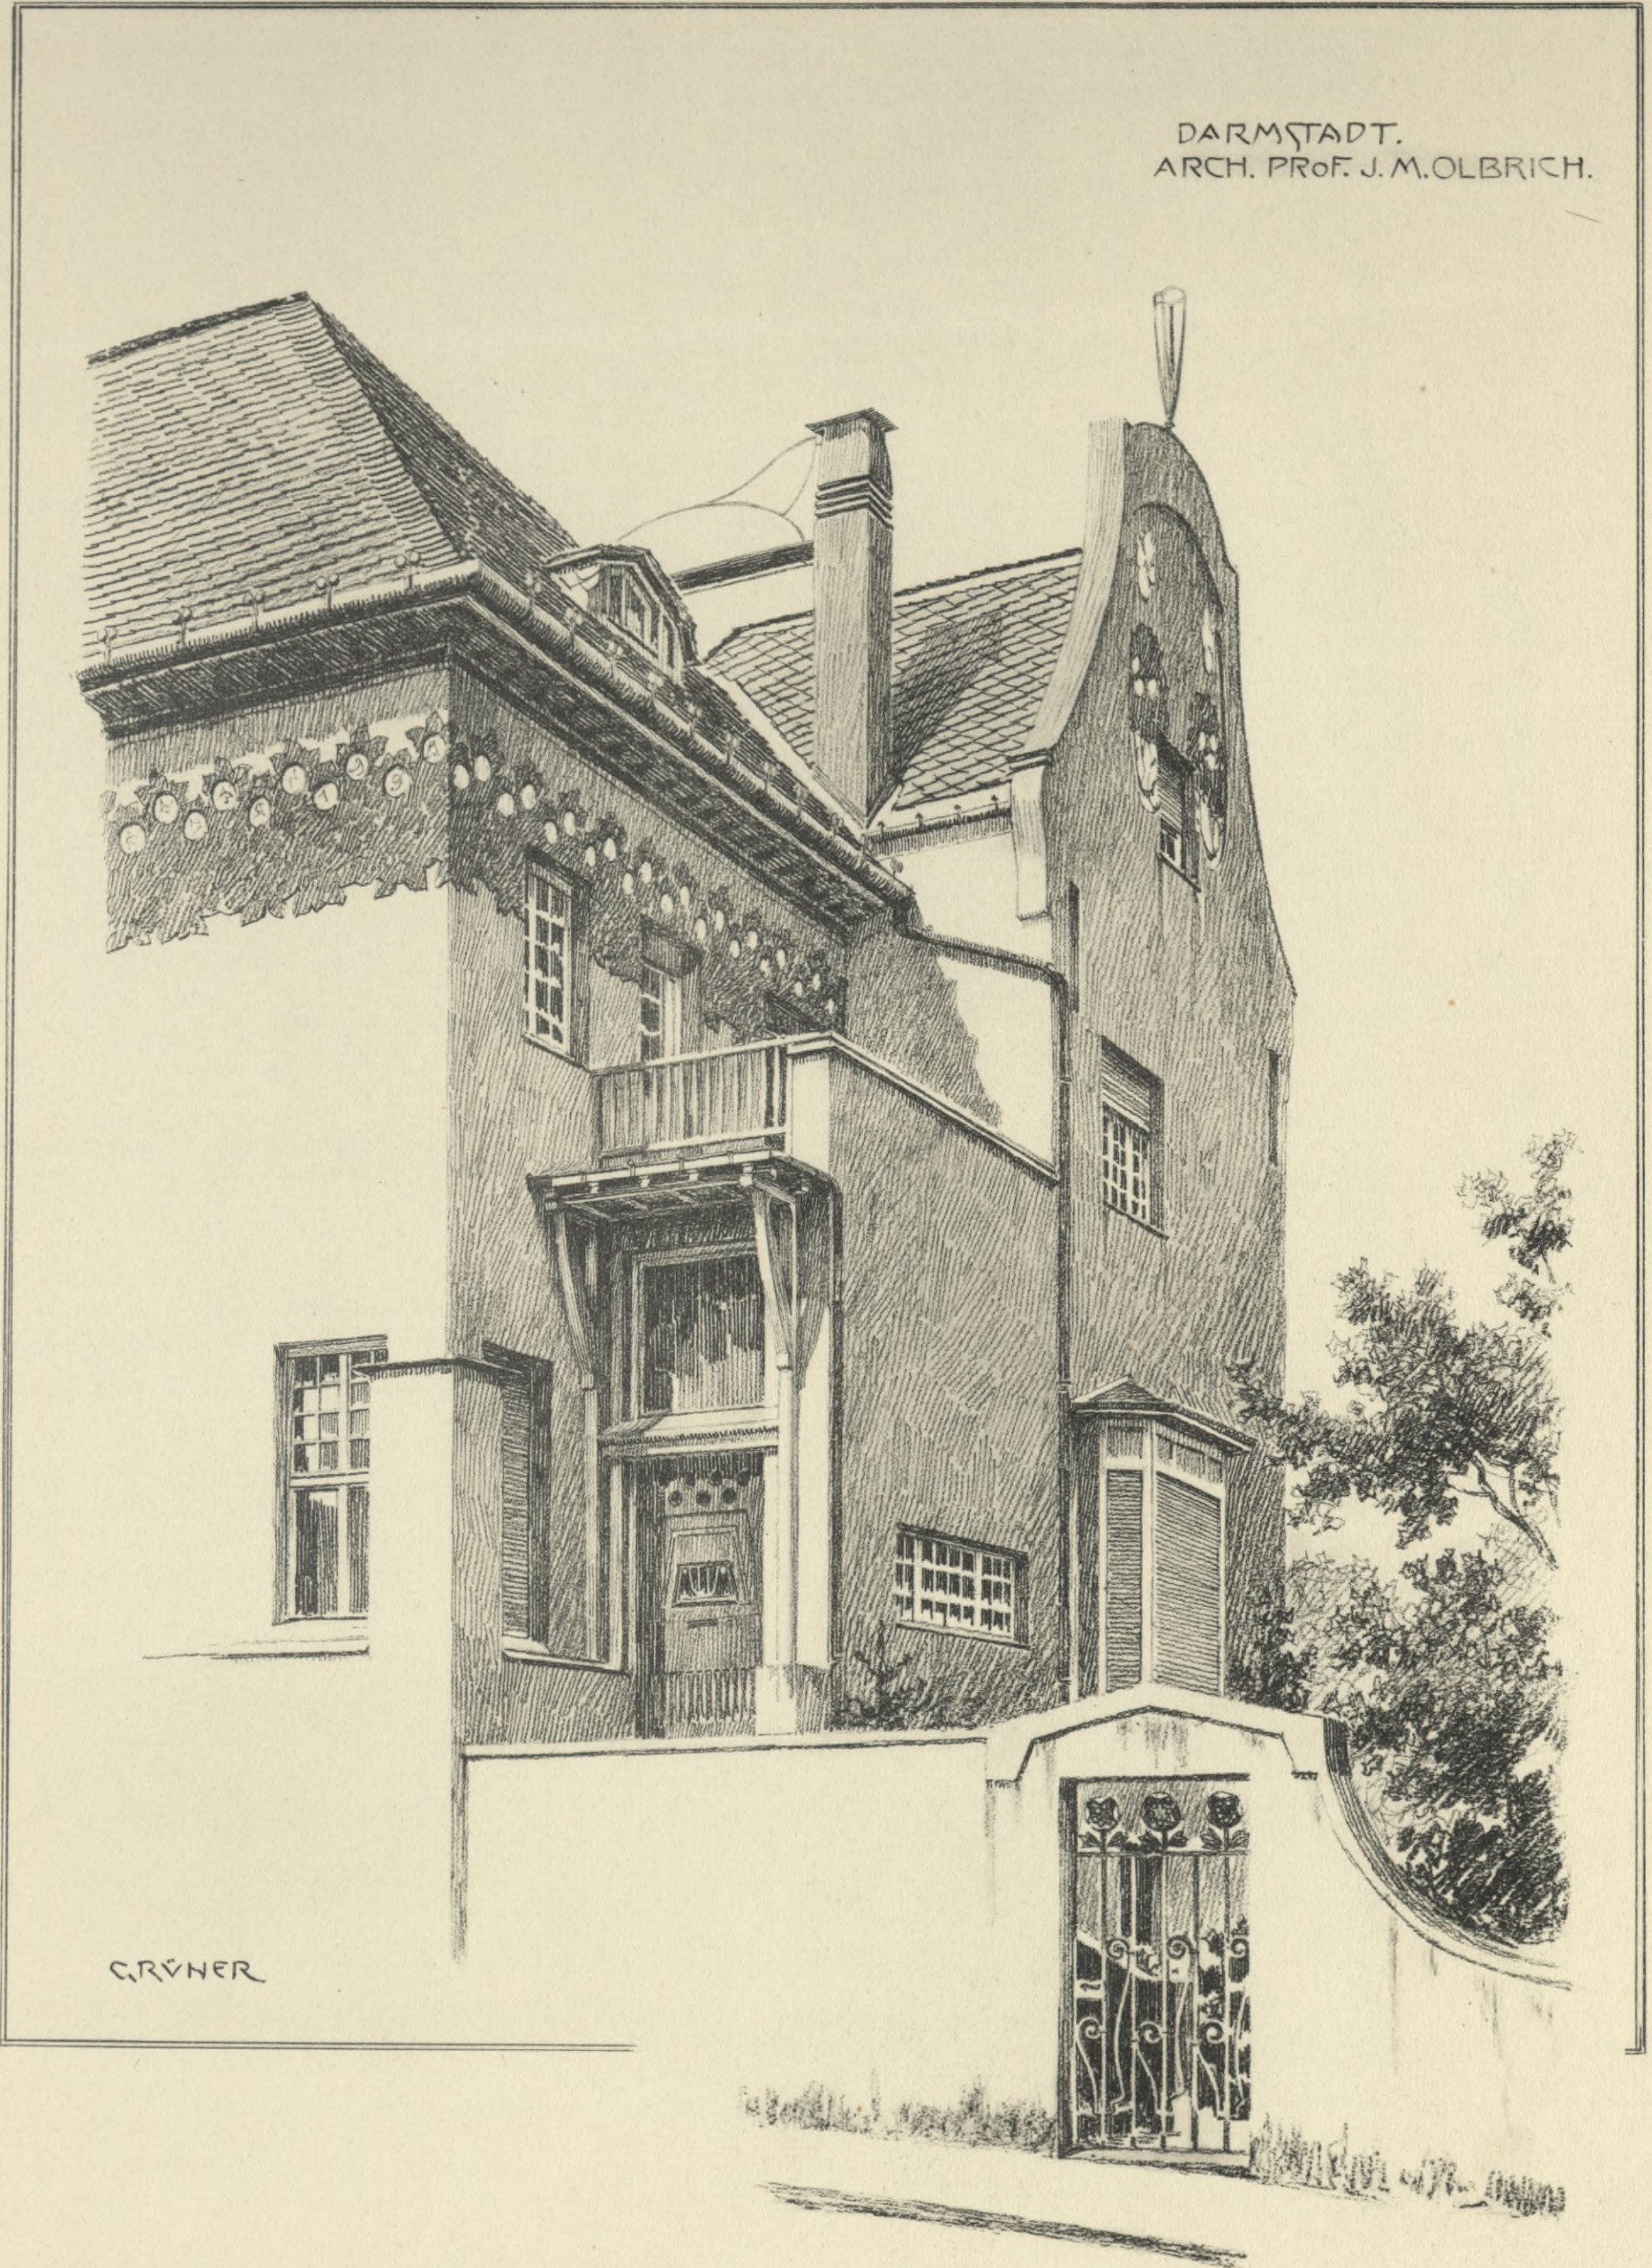

DARMSTADT.
ARCH. PROF. J. M. OLBRICH.

GRÖNER

DARMSTADT,
DETAIL EINER VILLA.

ARCHITEKT PROF. J. M. OLBRICH.