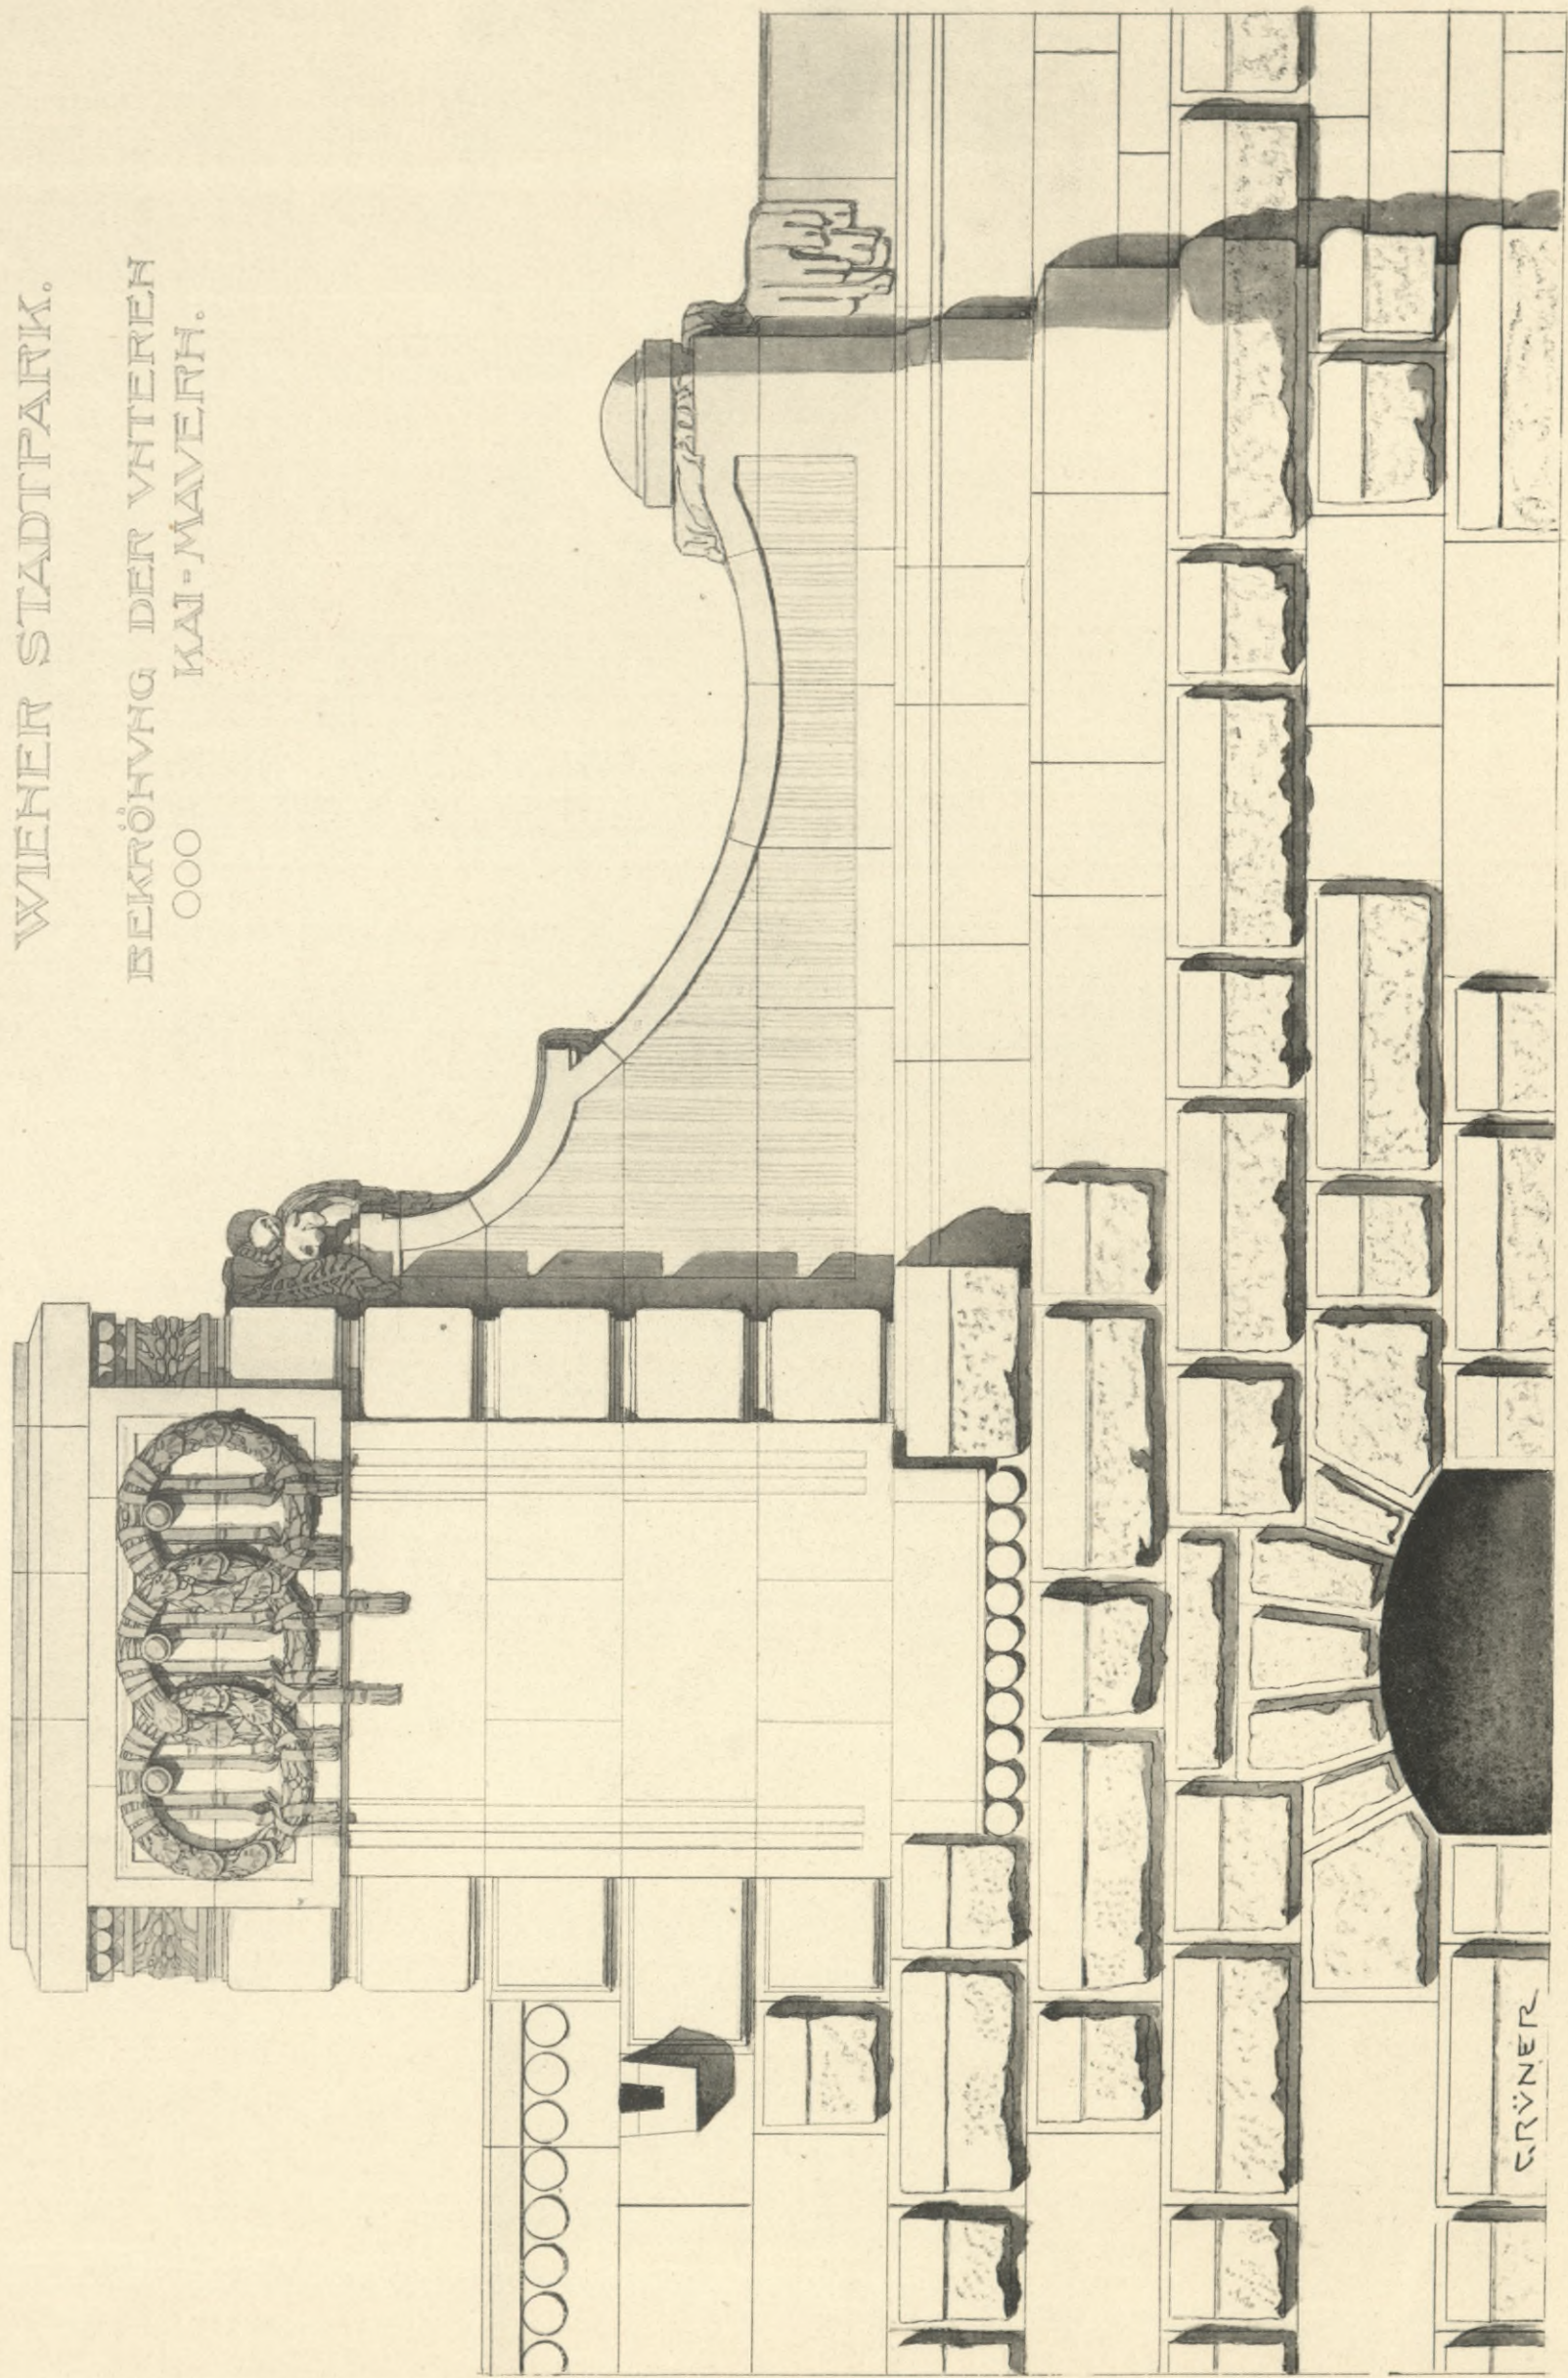

WIEN. STADTPARK.

GRÜNER

WIEN.
DETAIL VOM STADTPARK.

ARCHITEKTEN K. K. OBERBAURAT PROFESSOR
FRIEDRICH OHMANN UND JOSEF HACKHOFER.

IV - 301148

10315

Instytut Sztuki Przemysłowej
w Krakowie.

WIENER STADTPARK.
BEKRÖHUNG DER UNTEREN
OOO KAJ-MÄNNERH.