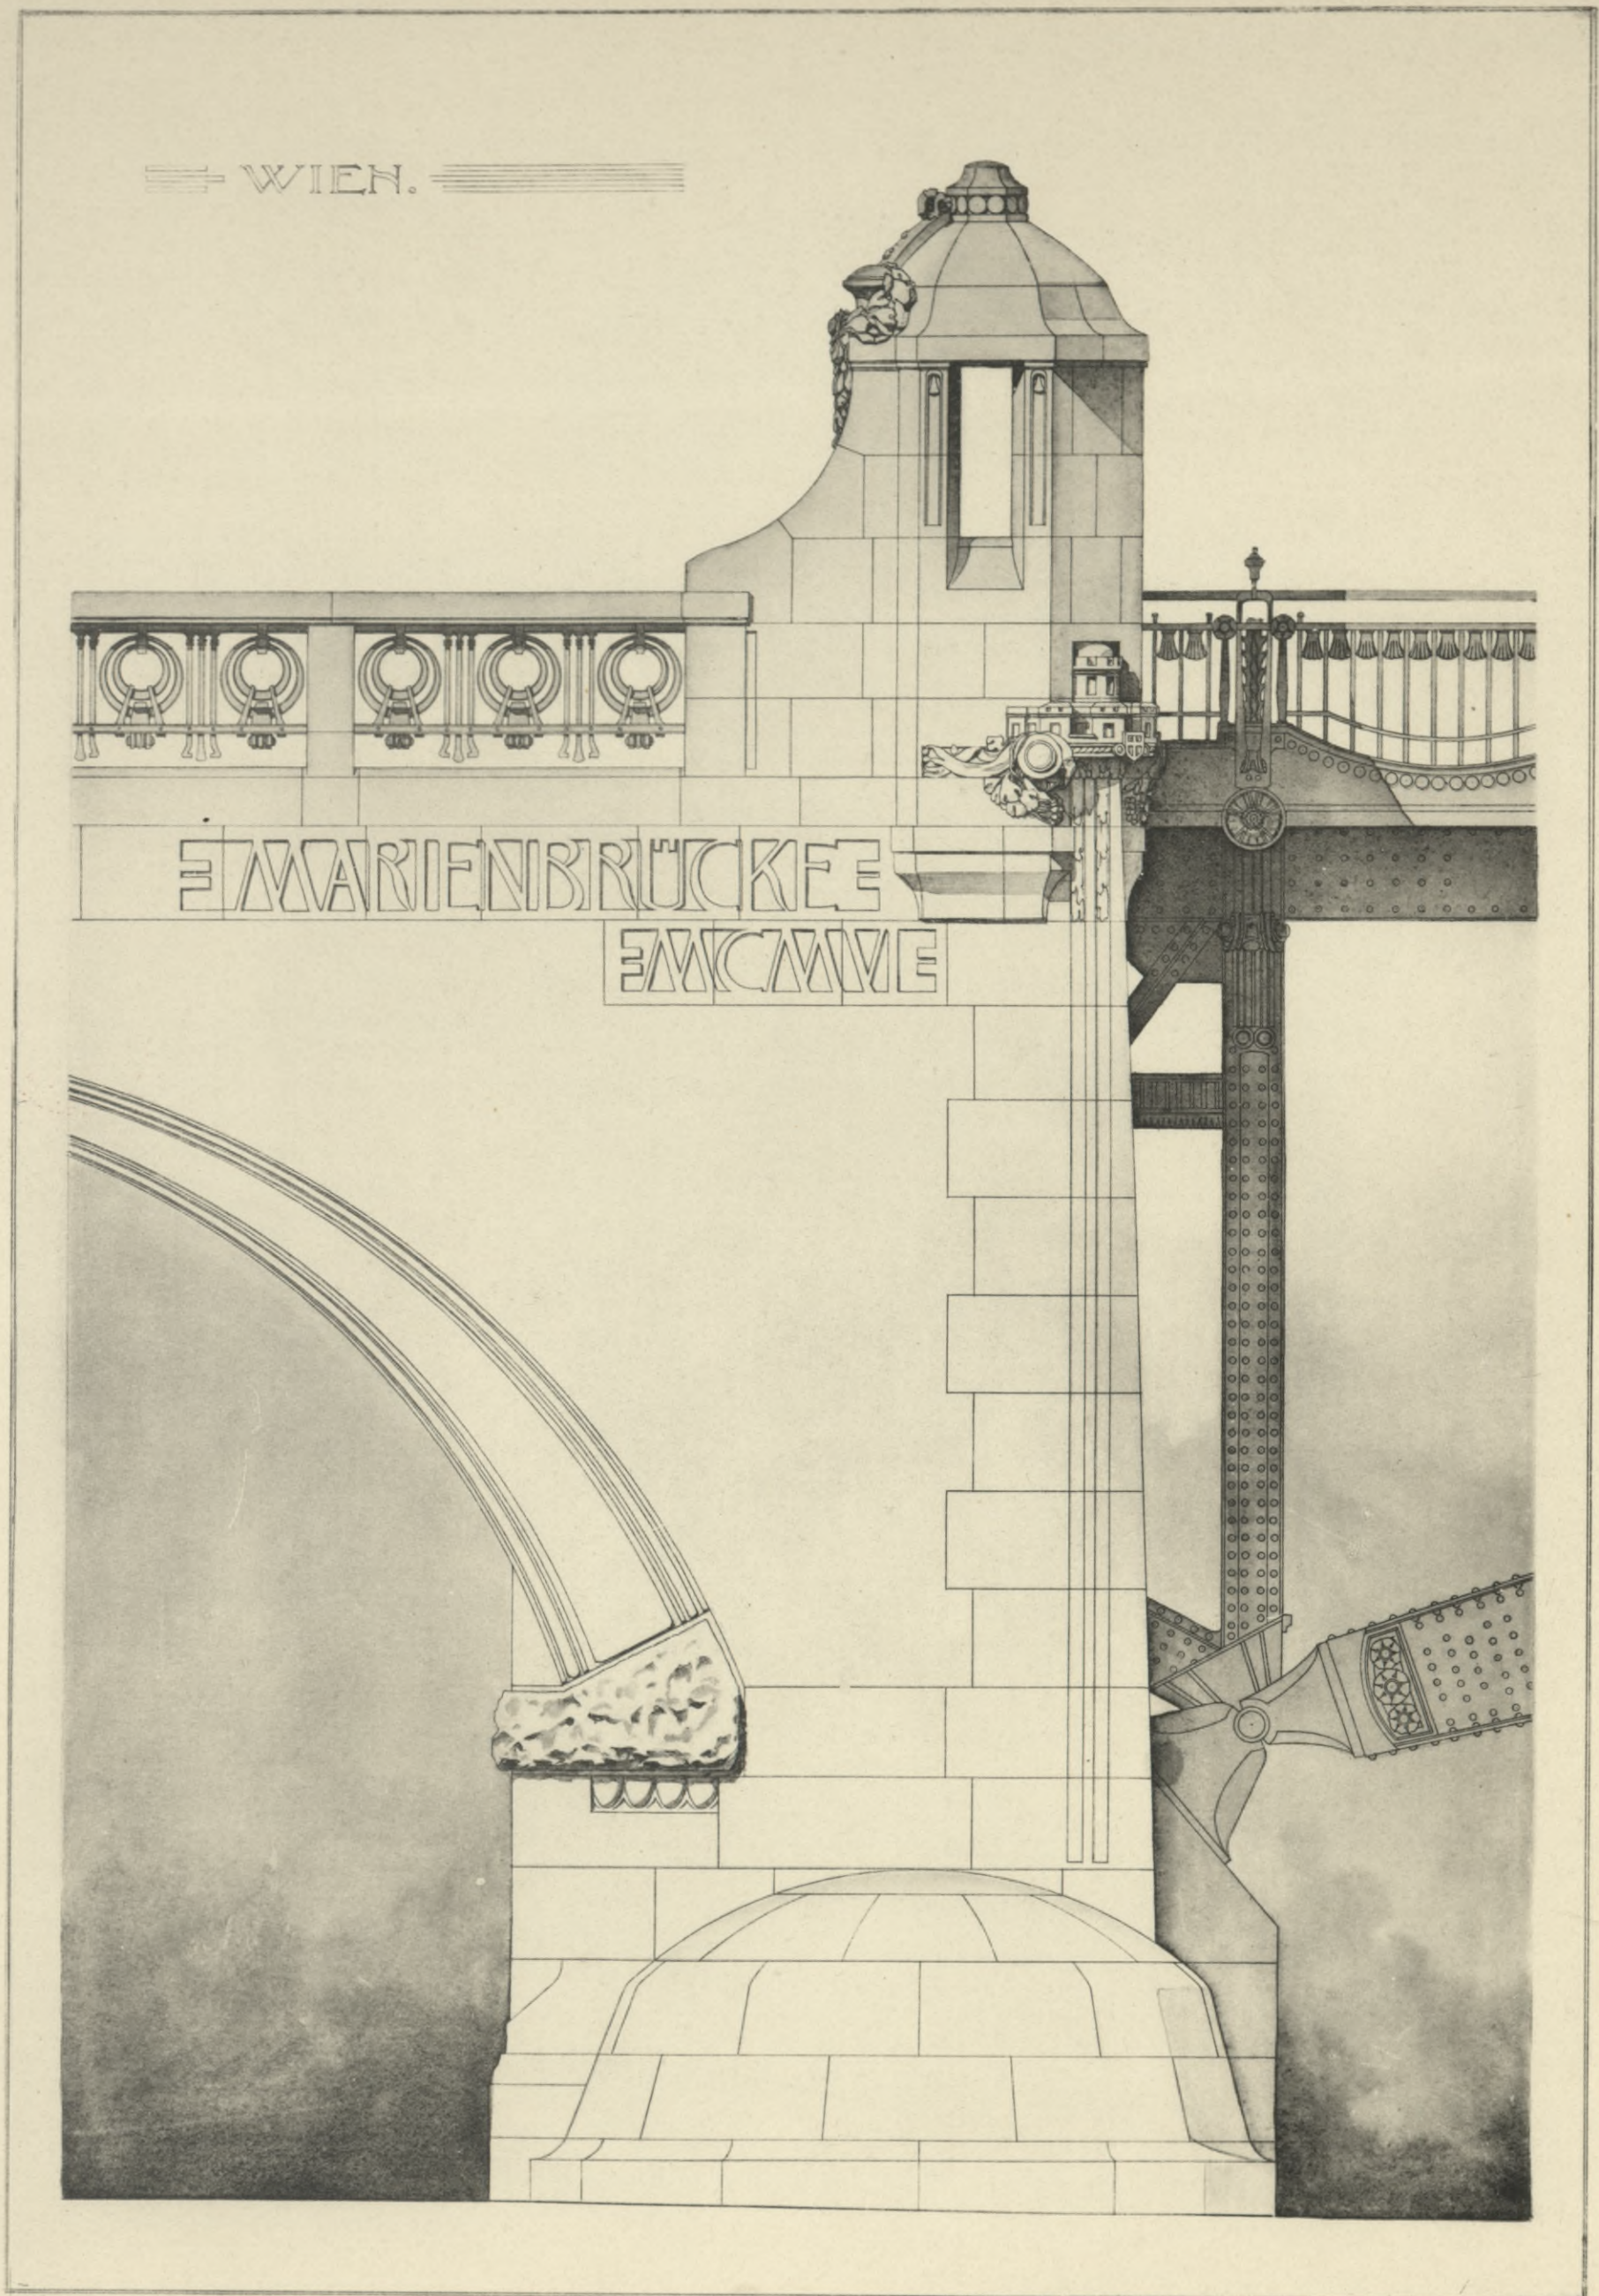

GRÜNER

KÖLN a. RHEIN.
TOR DER STÄDT. VOLKSBIBLIOTHEK.

ARCHITEKT STADTBAUINSPEKTOR FRIEDR. BOLTE.

IV-30148

10915

BIBLIOTEKA
Państwowej Szkoły Inżynierskiej
w Krakowie.

WIEN.
DETAIL VON DER MARIENBRÜCKE.

ARCHITEKT JOSEF HACKHOFER.