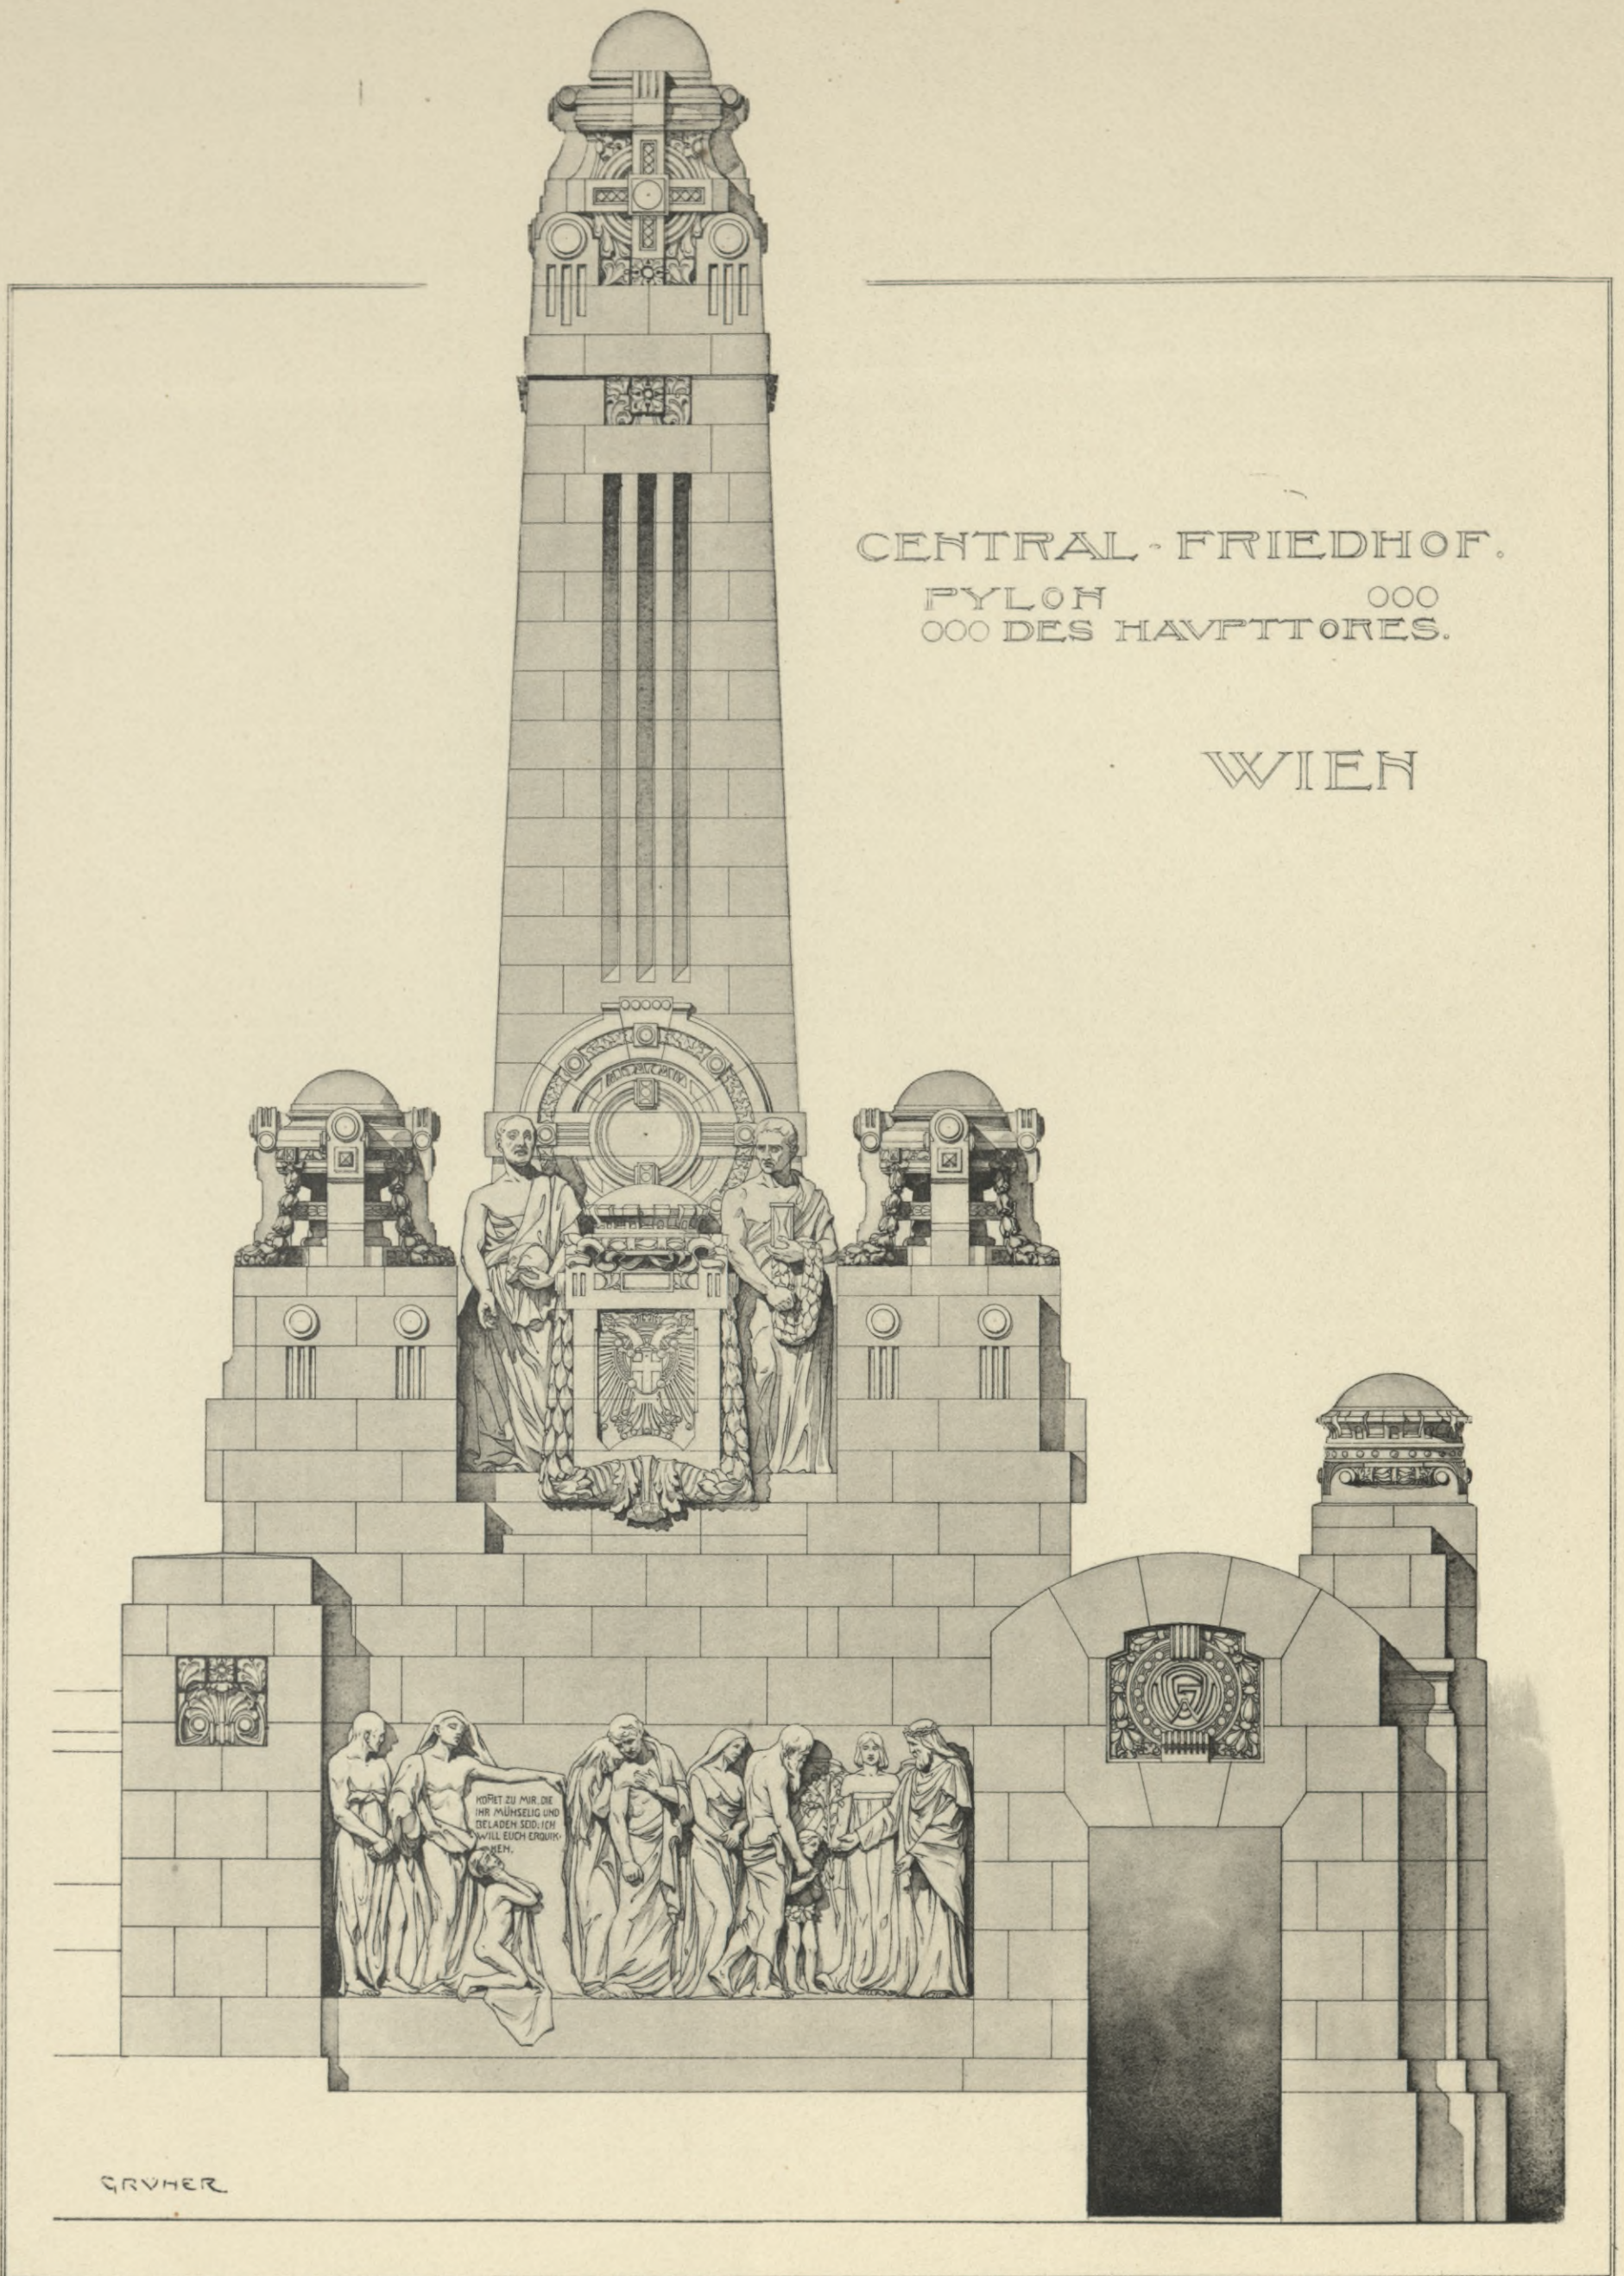

IV-301148

BIBLIOTEKA
Technicznej Szkoły Górniczej
w Krakowie.

WIEN.
PYLON VOM HAUPTTORE DES ZENTRALFRIEDHOFES.

10315

IV-301148

Instytut Techniczny
w Krakowie.

STUTTGART.
DETAIL VON EINEM WOHNHAUSE.

ARCHITEKT PROF. THEODOR FISCHER.