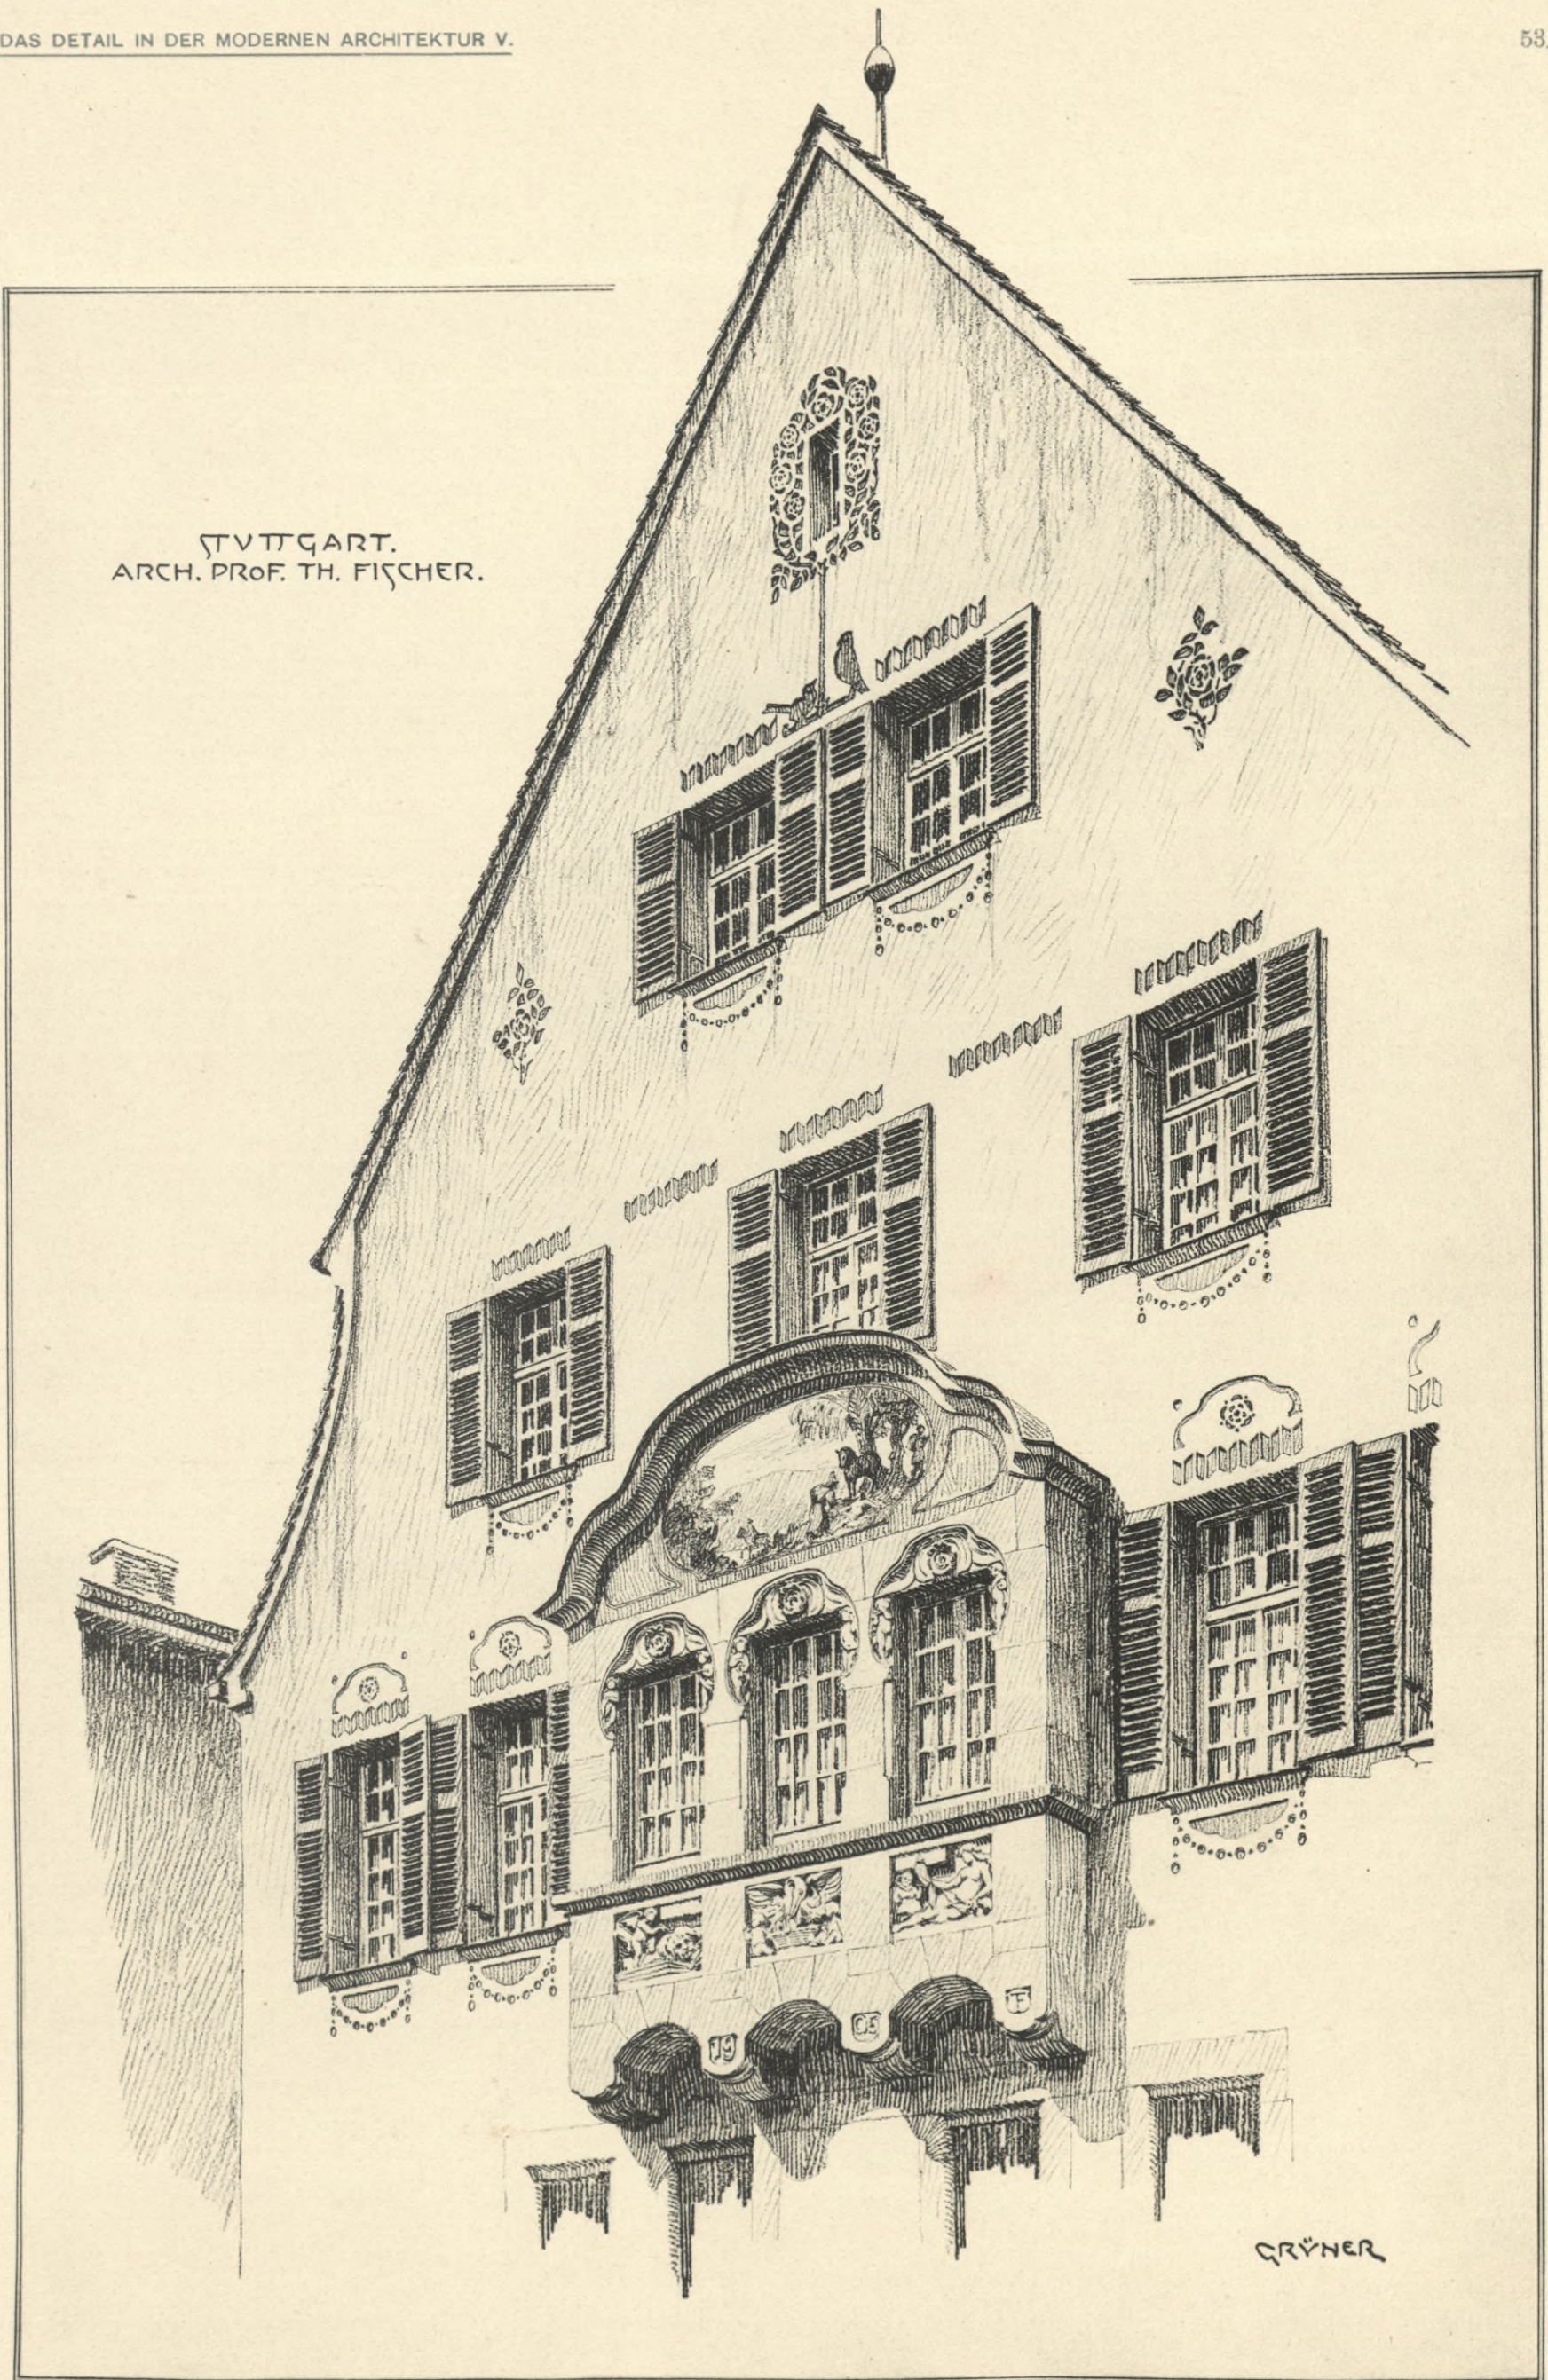

STUTTGART.
GIEBELPARTIE EINES HAUSES.

ARCHITEKT PROFESSOR TH. FISCHER.