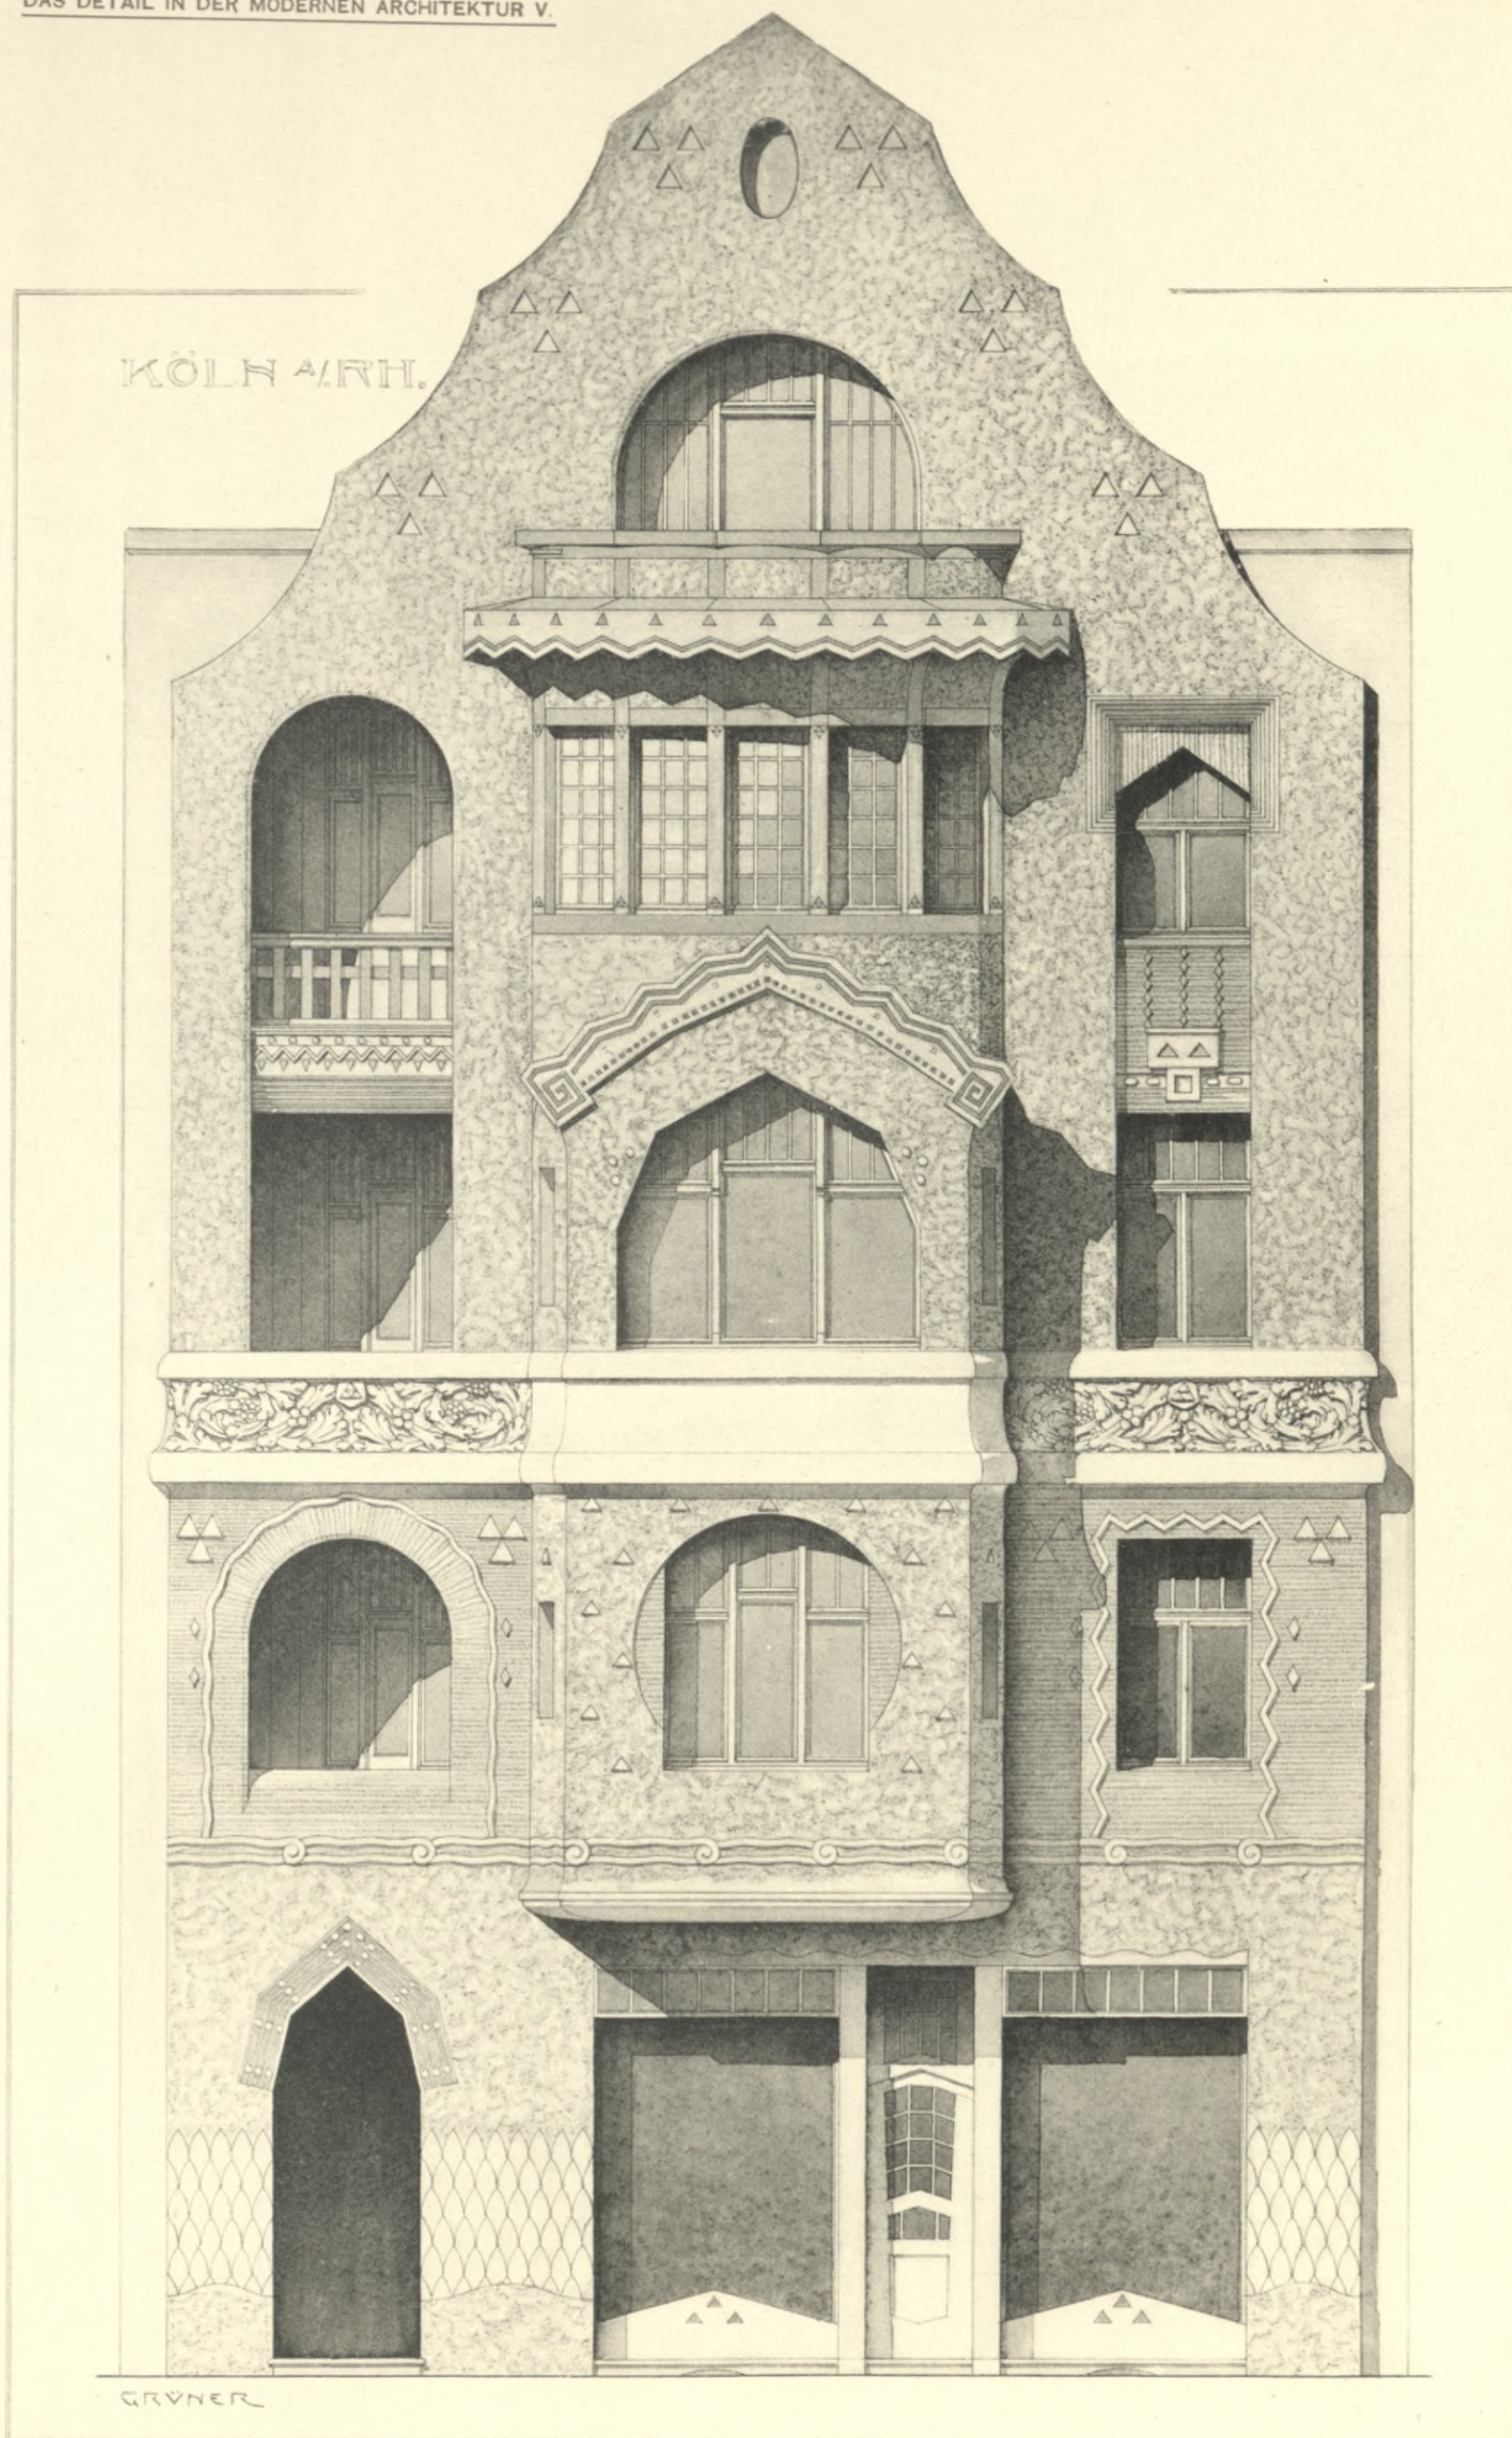

KÖLN AM RHEIN.
FASSADE DES HAUSES MAYBACHSTRASSE 156.

ARCHITEKT CARL SCHMITZ.