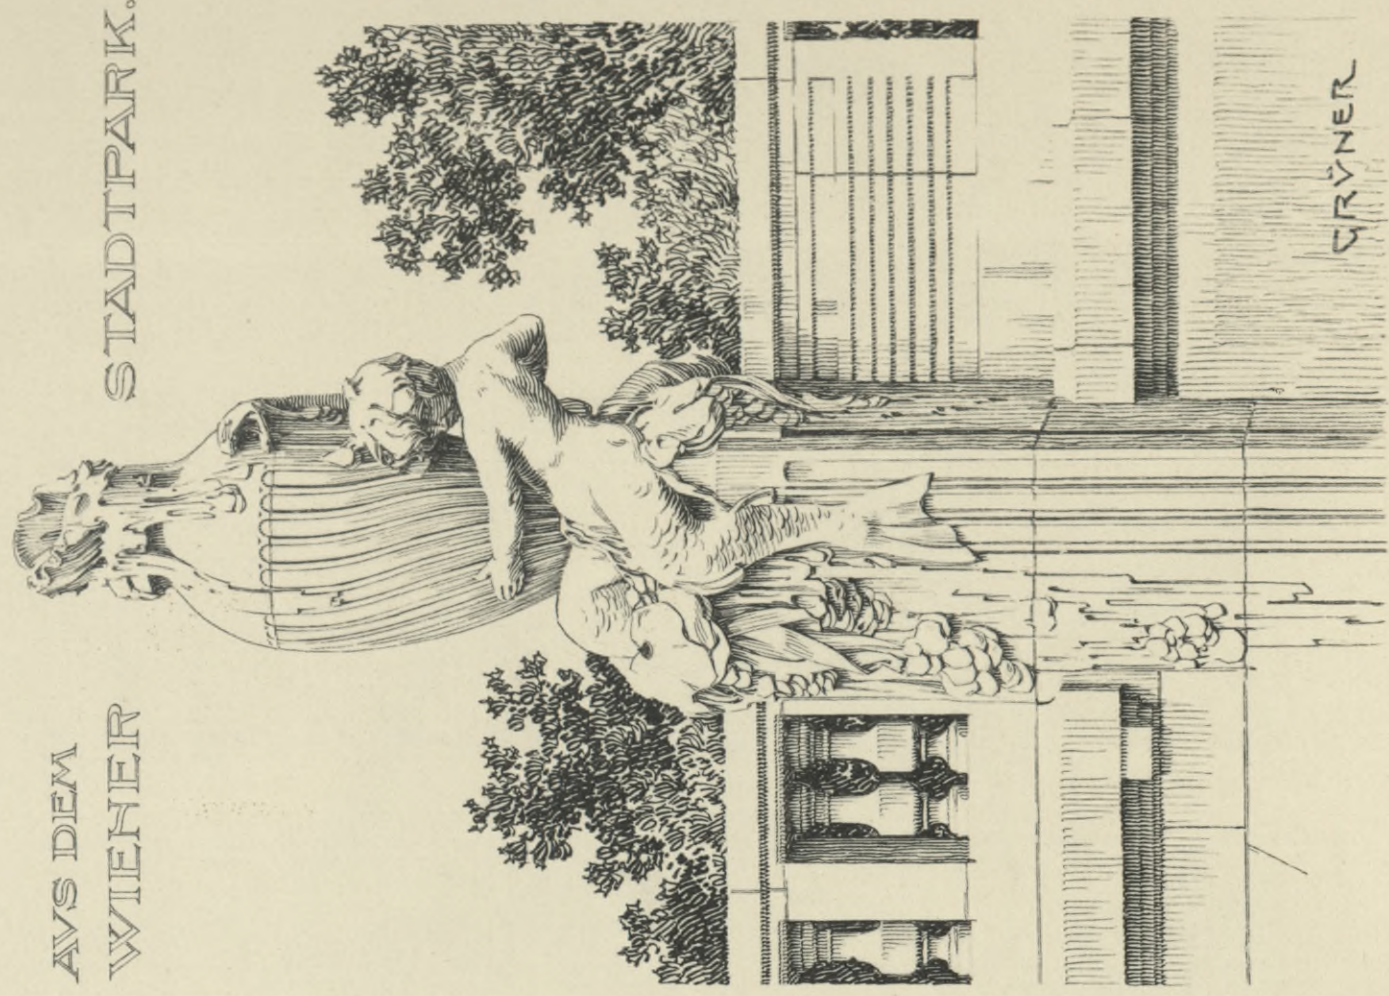

10315

BIBLIOTEKA
Państwowej Szkoły Wyższej
w Krakowie.

IV - 20148

AVS DEM
WIEHER

STADTPARK.

WIEN.
DETAILS DER QUABAUTEN IM STADTPARK.

ARCHITECTEN K. K. OBERAURAT PROFESSOR
FRIEDRICH OHMANN UND JOSEF HACKHOFER.