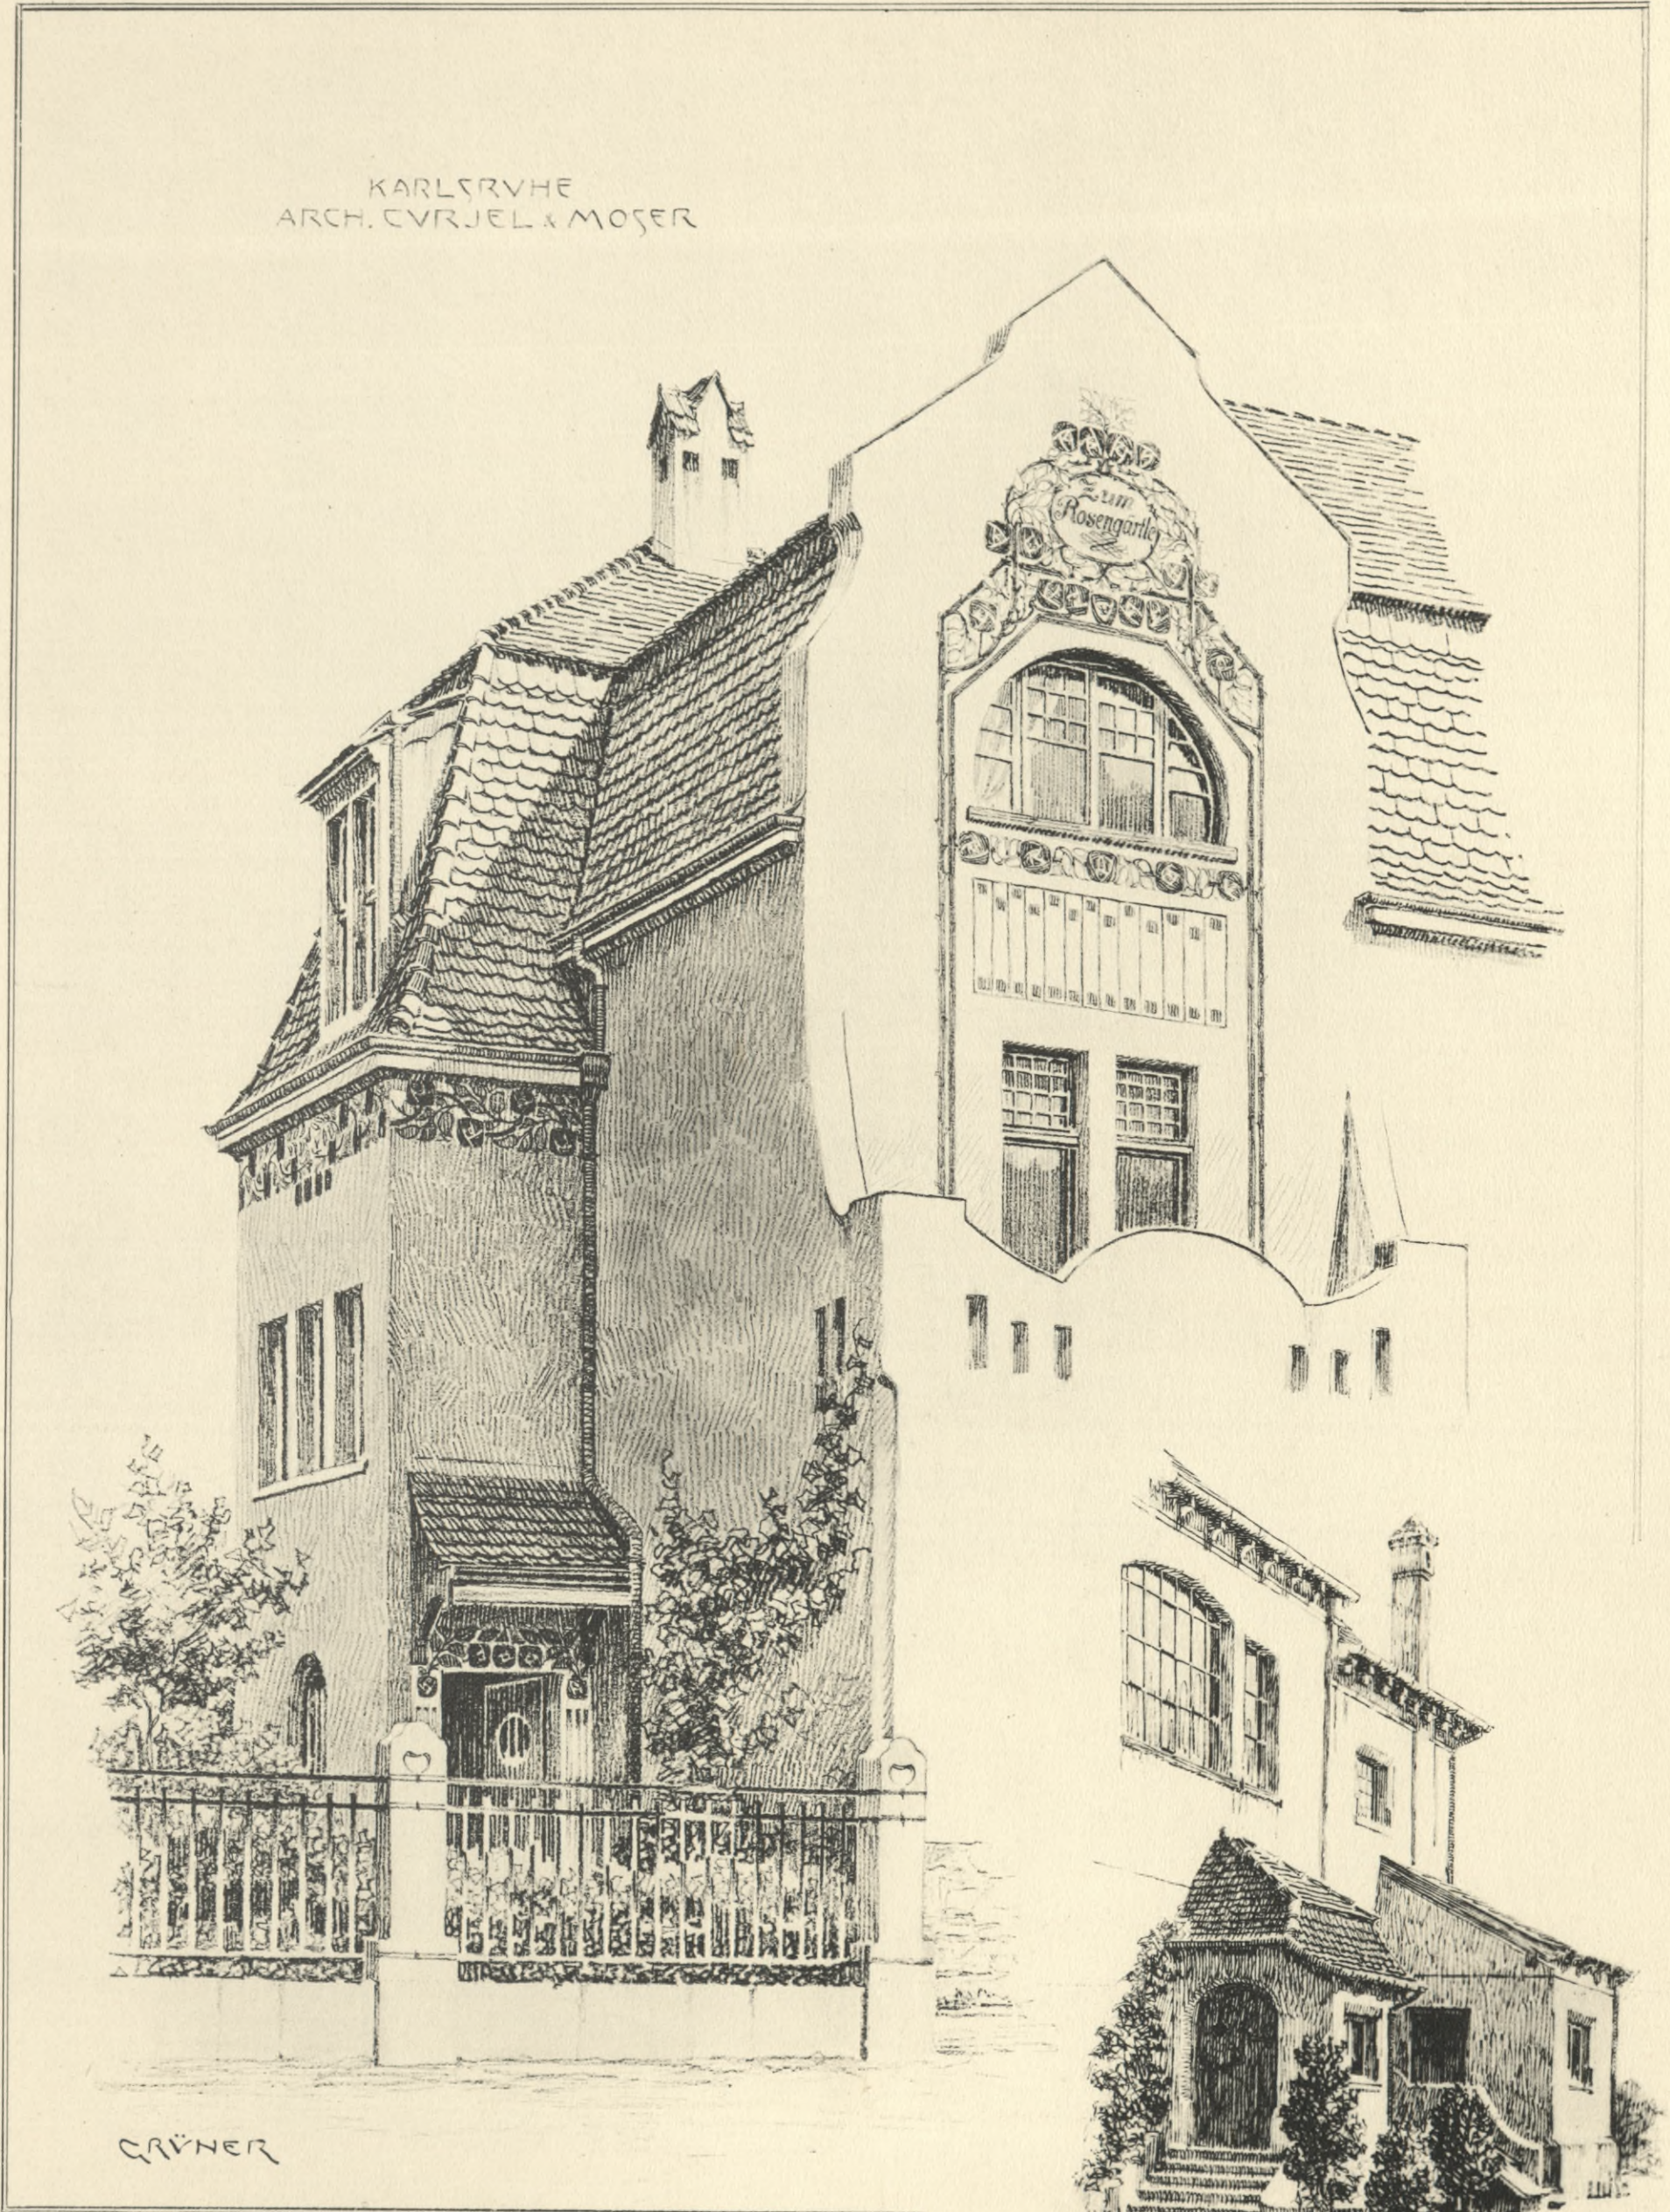

KARLSRUHE
ARCH. CURJEL & MOSER

KARLSRUHE,
DETAIL VON VILLEN.

ARCH. R. RIEMERSCHMIED.
ARCHITEKTEN CURJEL & MOSER.
ARCHITEKT R. RIEMERSCHMIED.