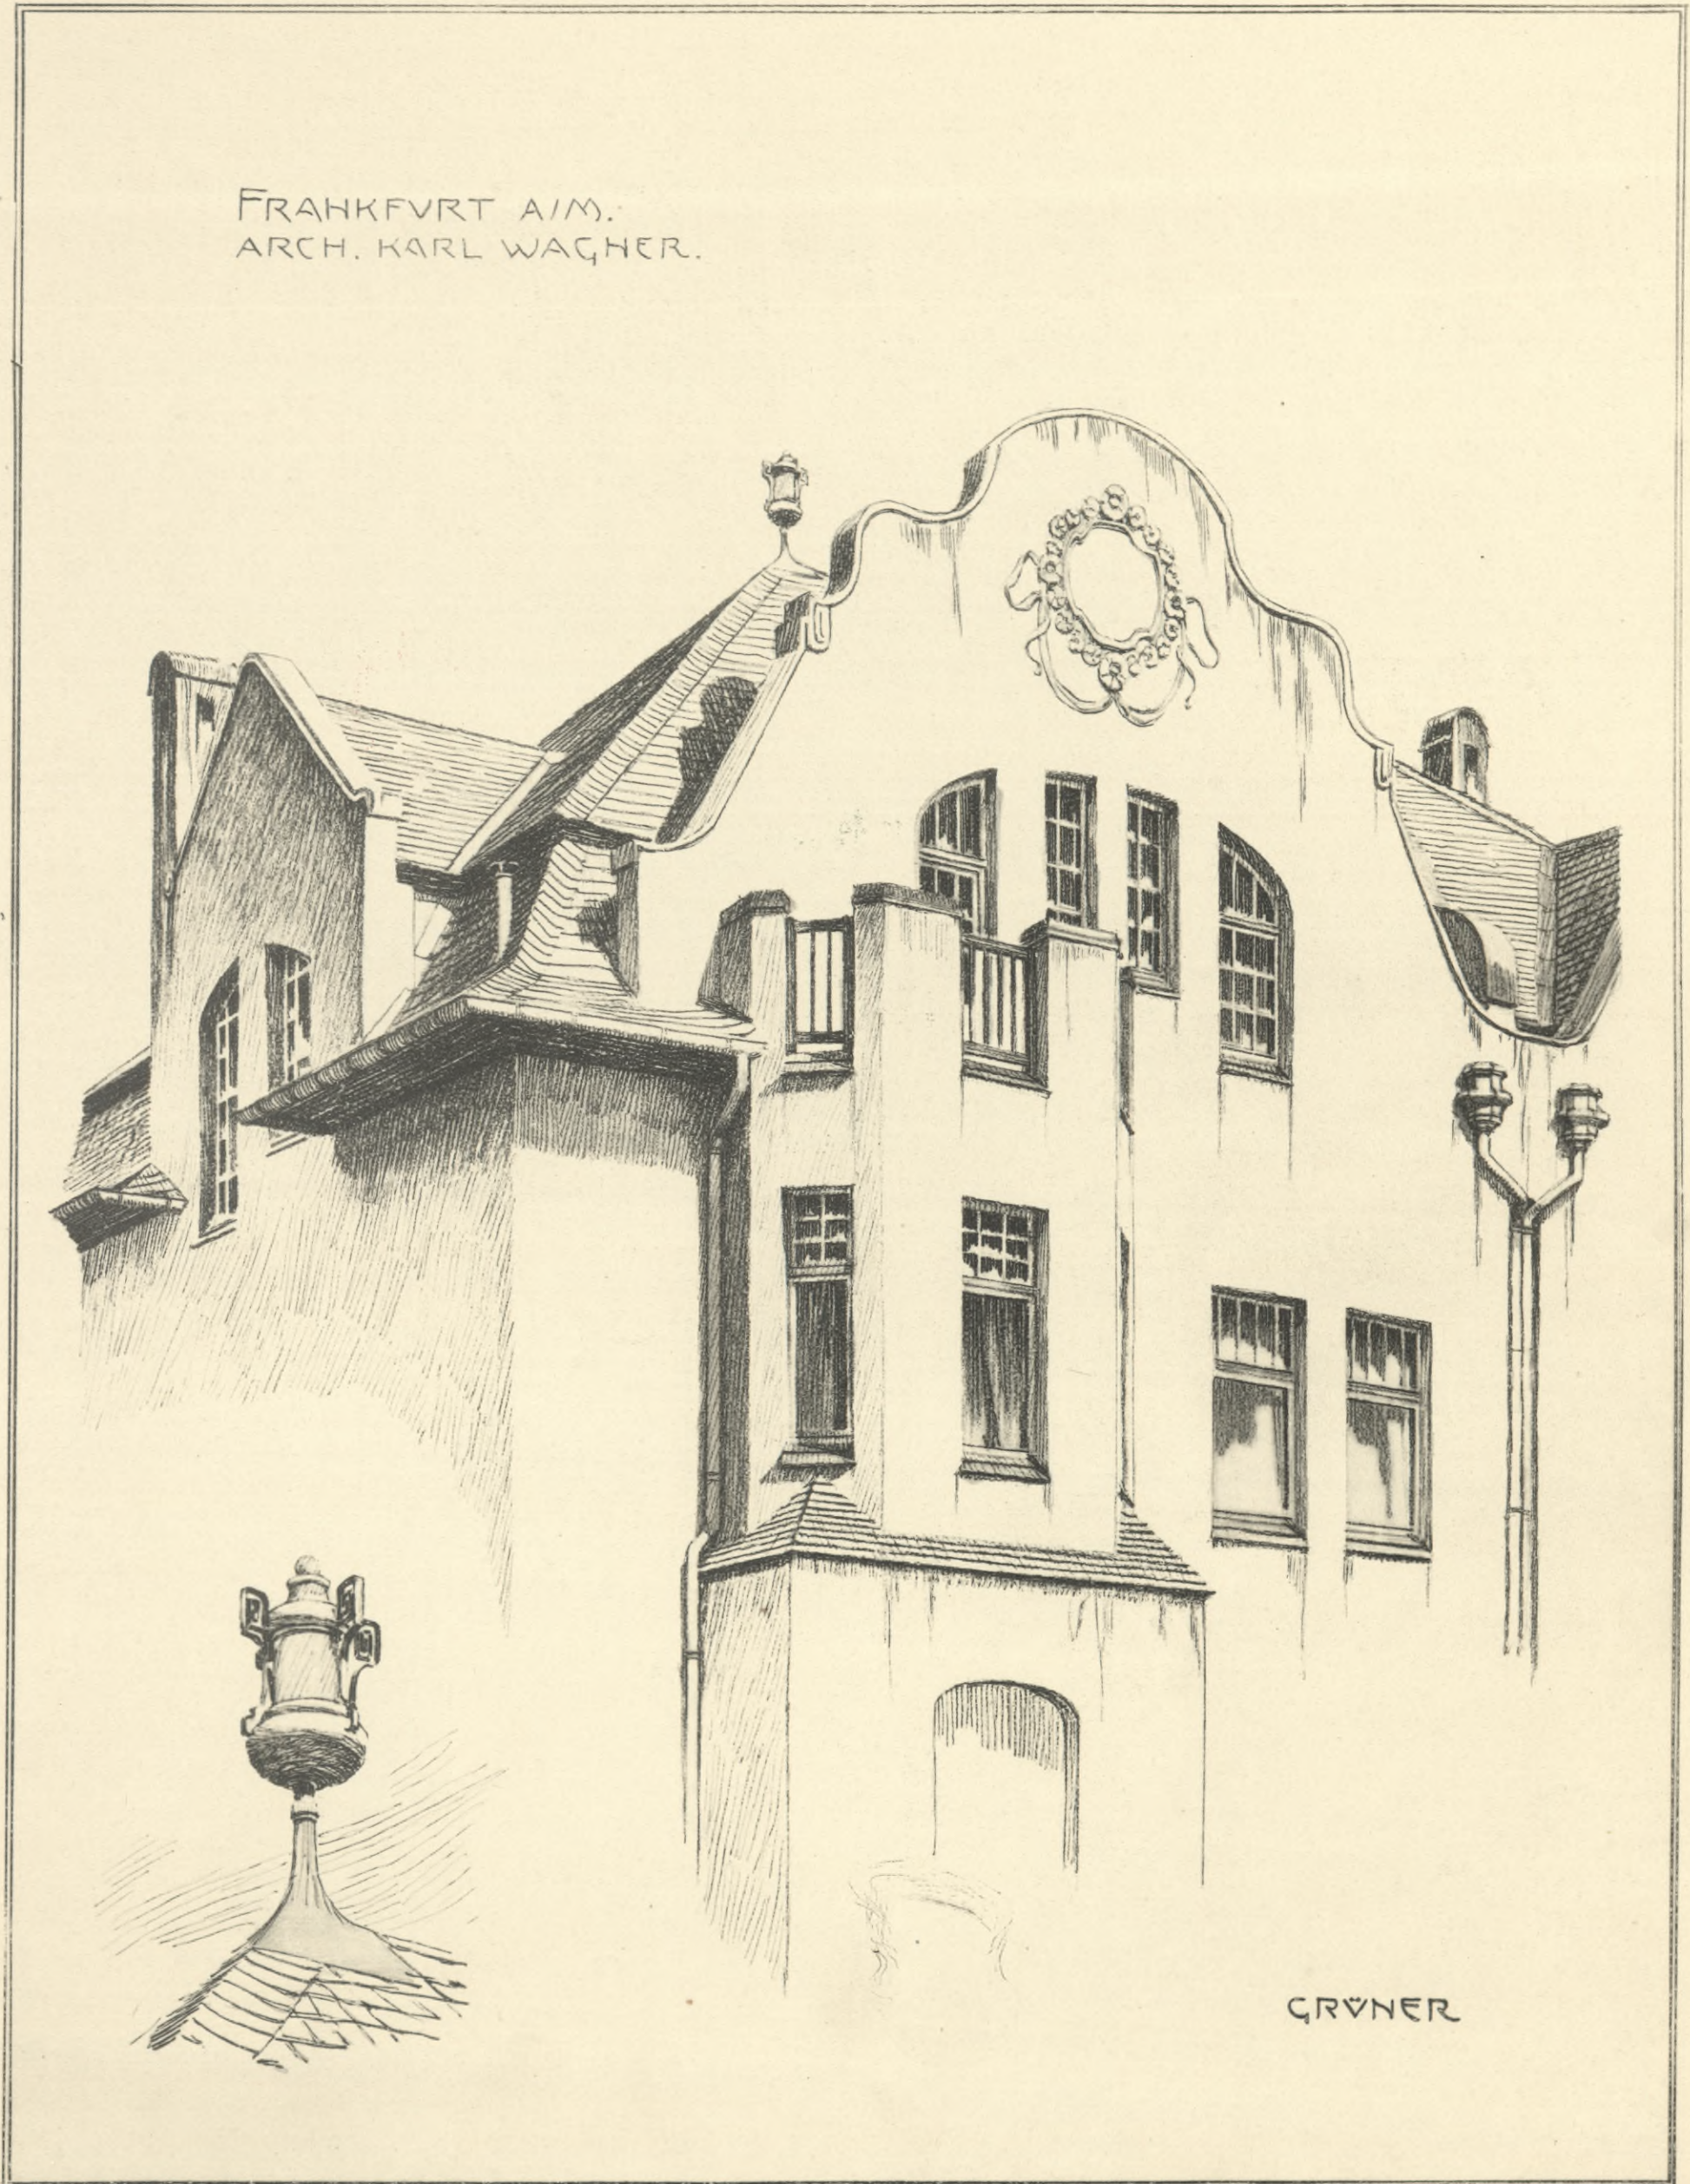

FRANKFURT A. M.
ARCH. KARL WAGNER.

FRANKFURT A. M.
GIEBELPARTIE EINES WOHNHAUSES.

ARCHITEKT KARL WAGNER.