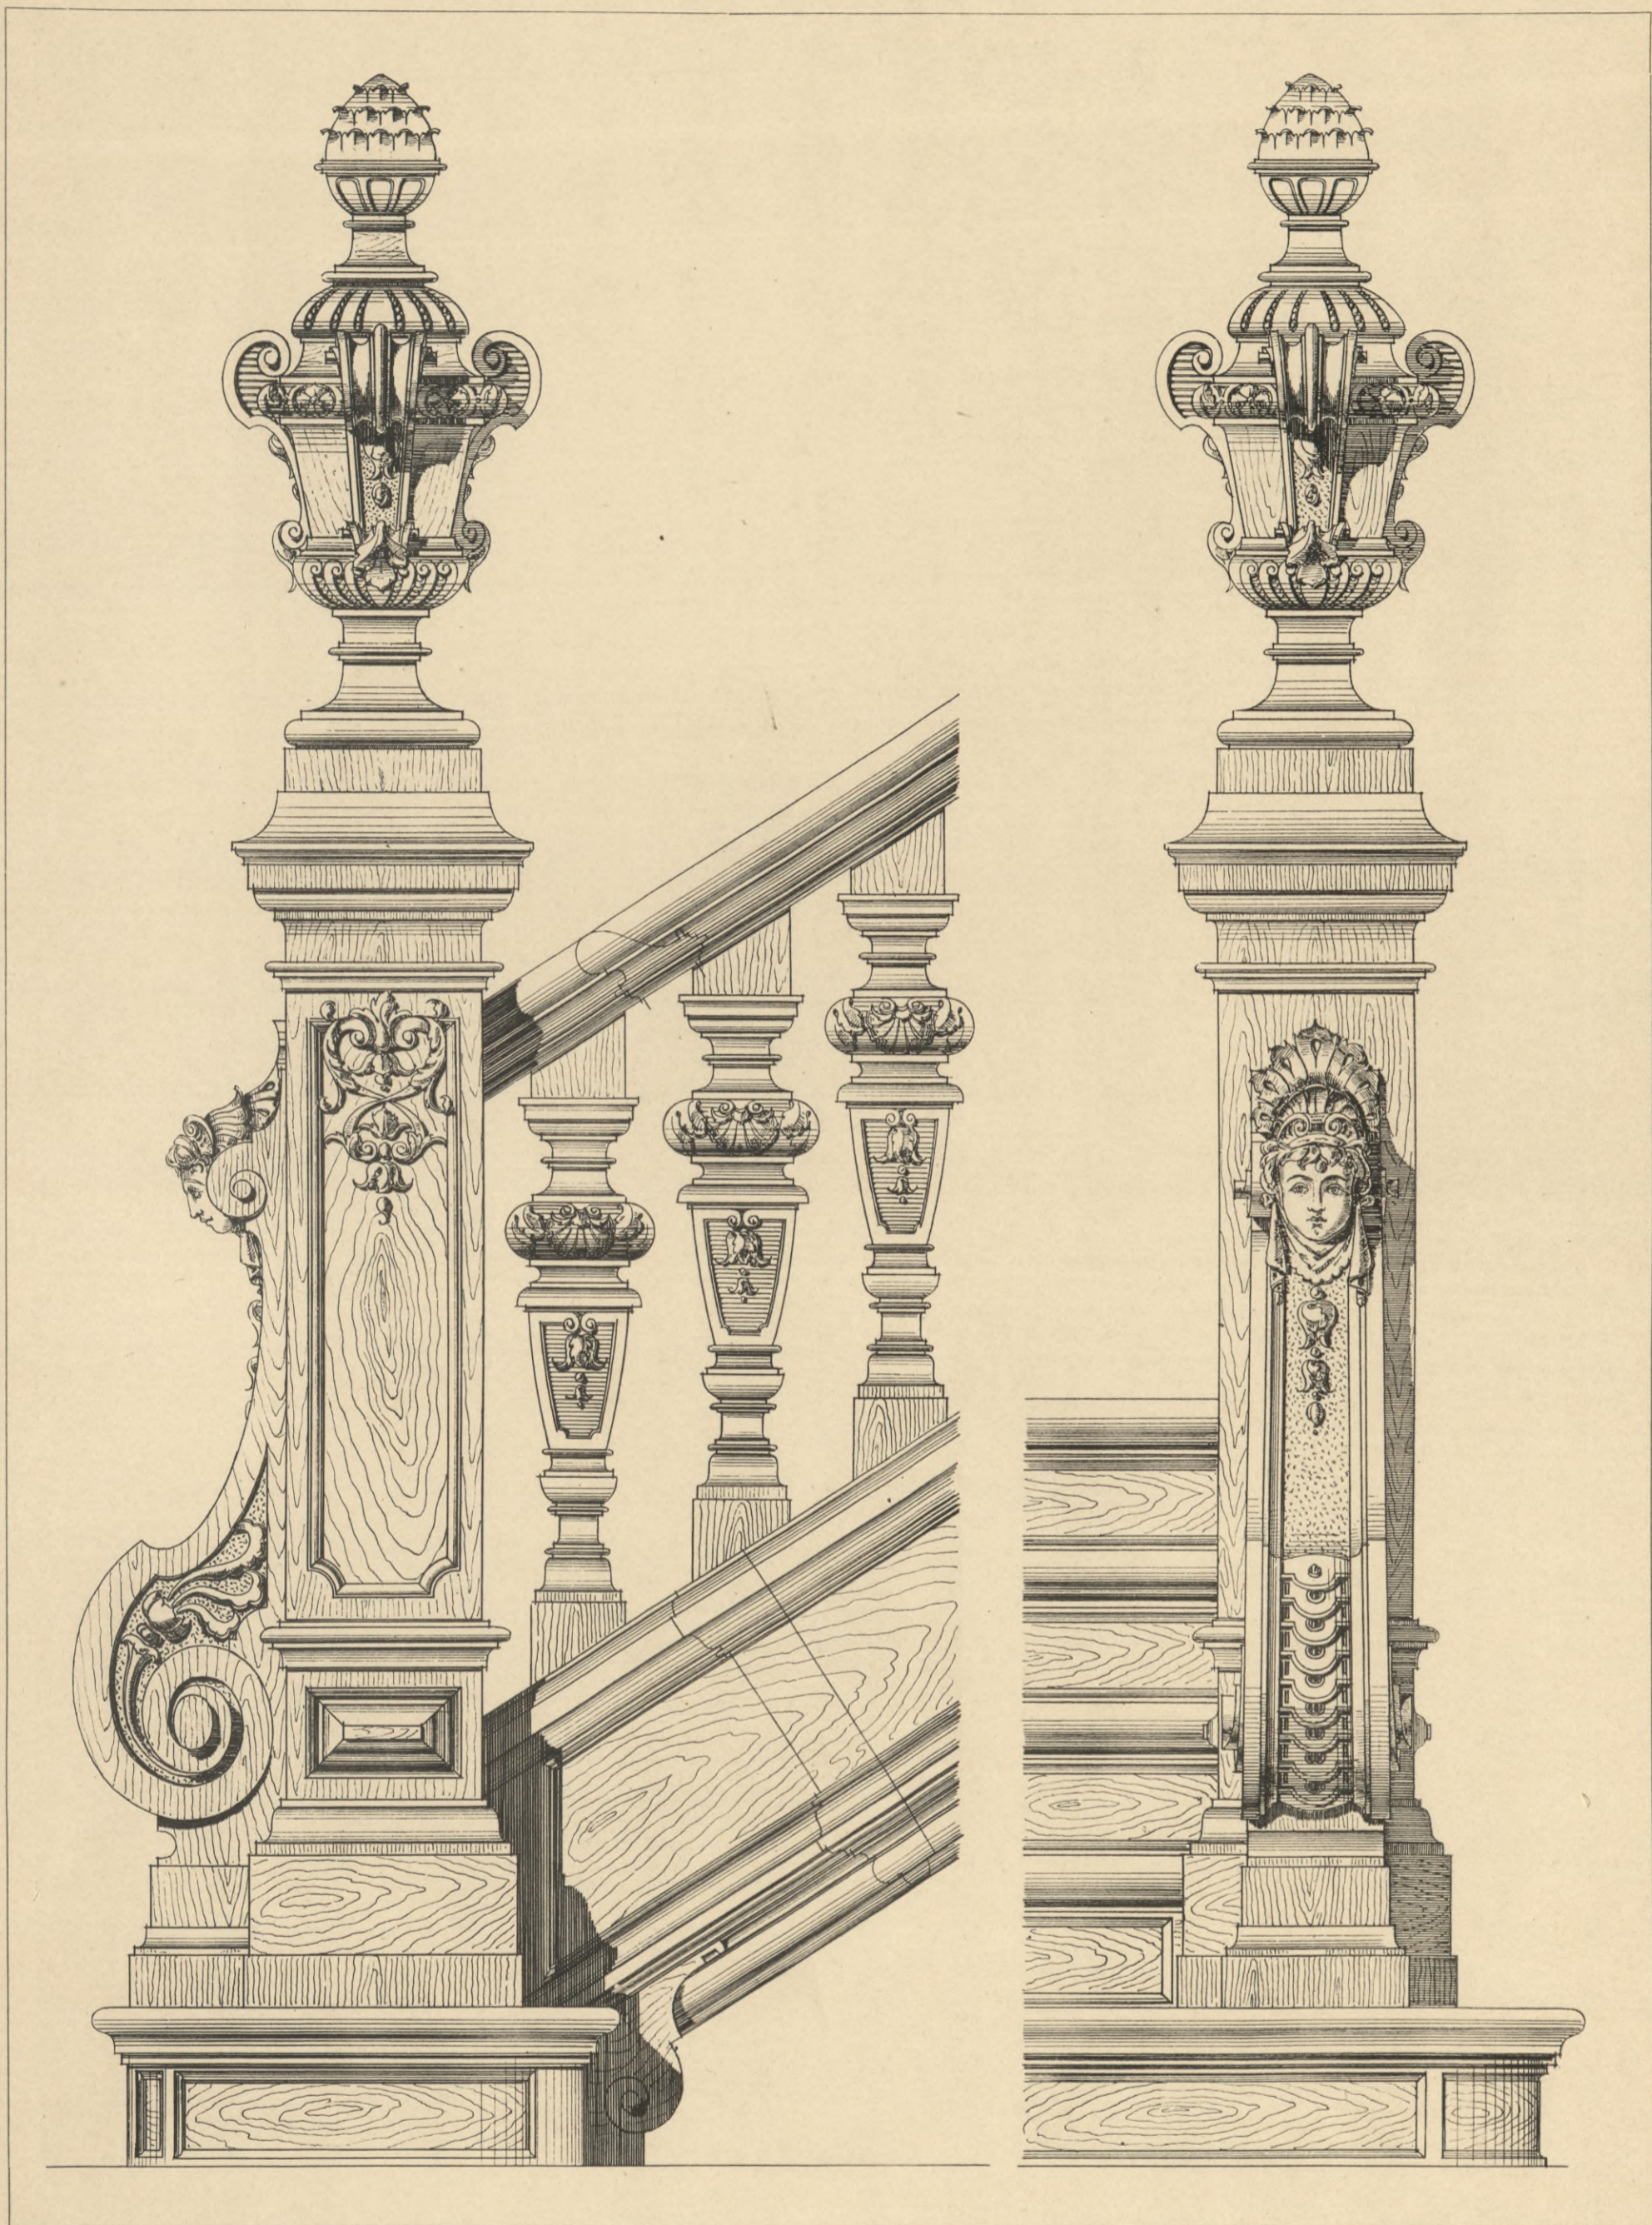

9695

B. Schaede Arch. gez.

WANNSEE

HAUPTINGANGSTHUER IN DER VILLA DES HERRN Dr. VON ESMARCH

Paul Stegmueller Arch. erf. — Paul Stegmueller Bautischlerei ausgef.

9695

W Krakowie

J. Cock Arch. gez