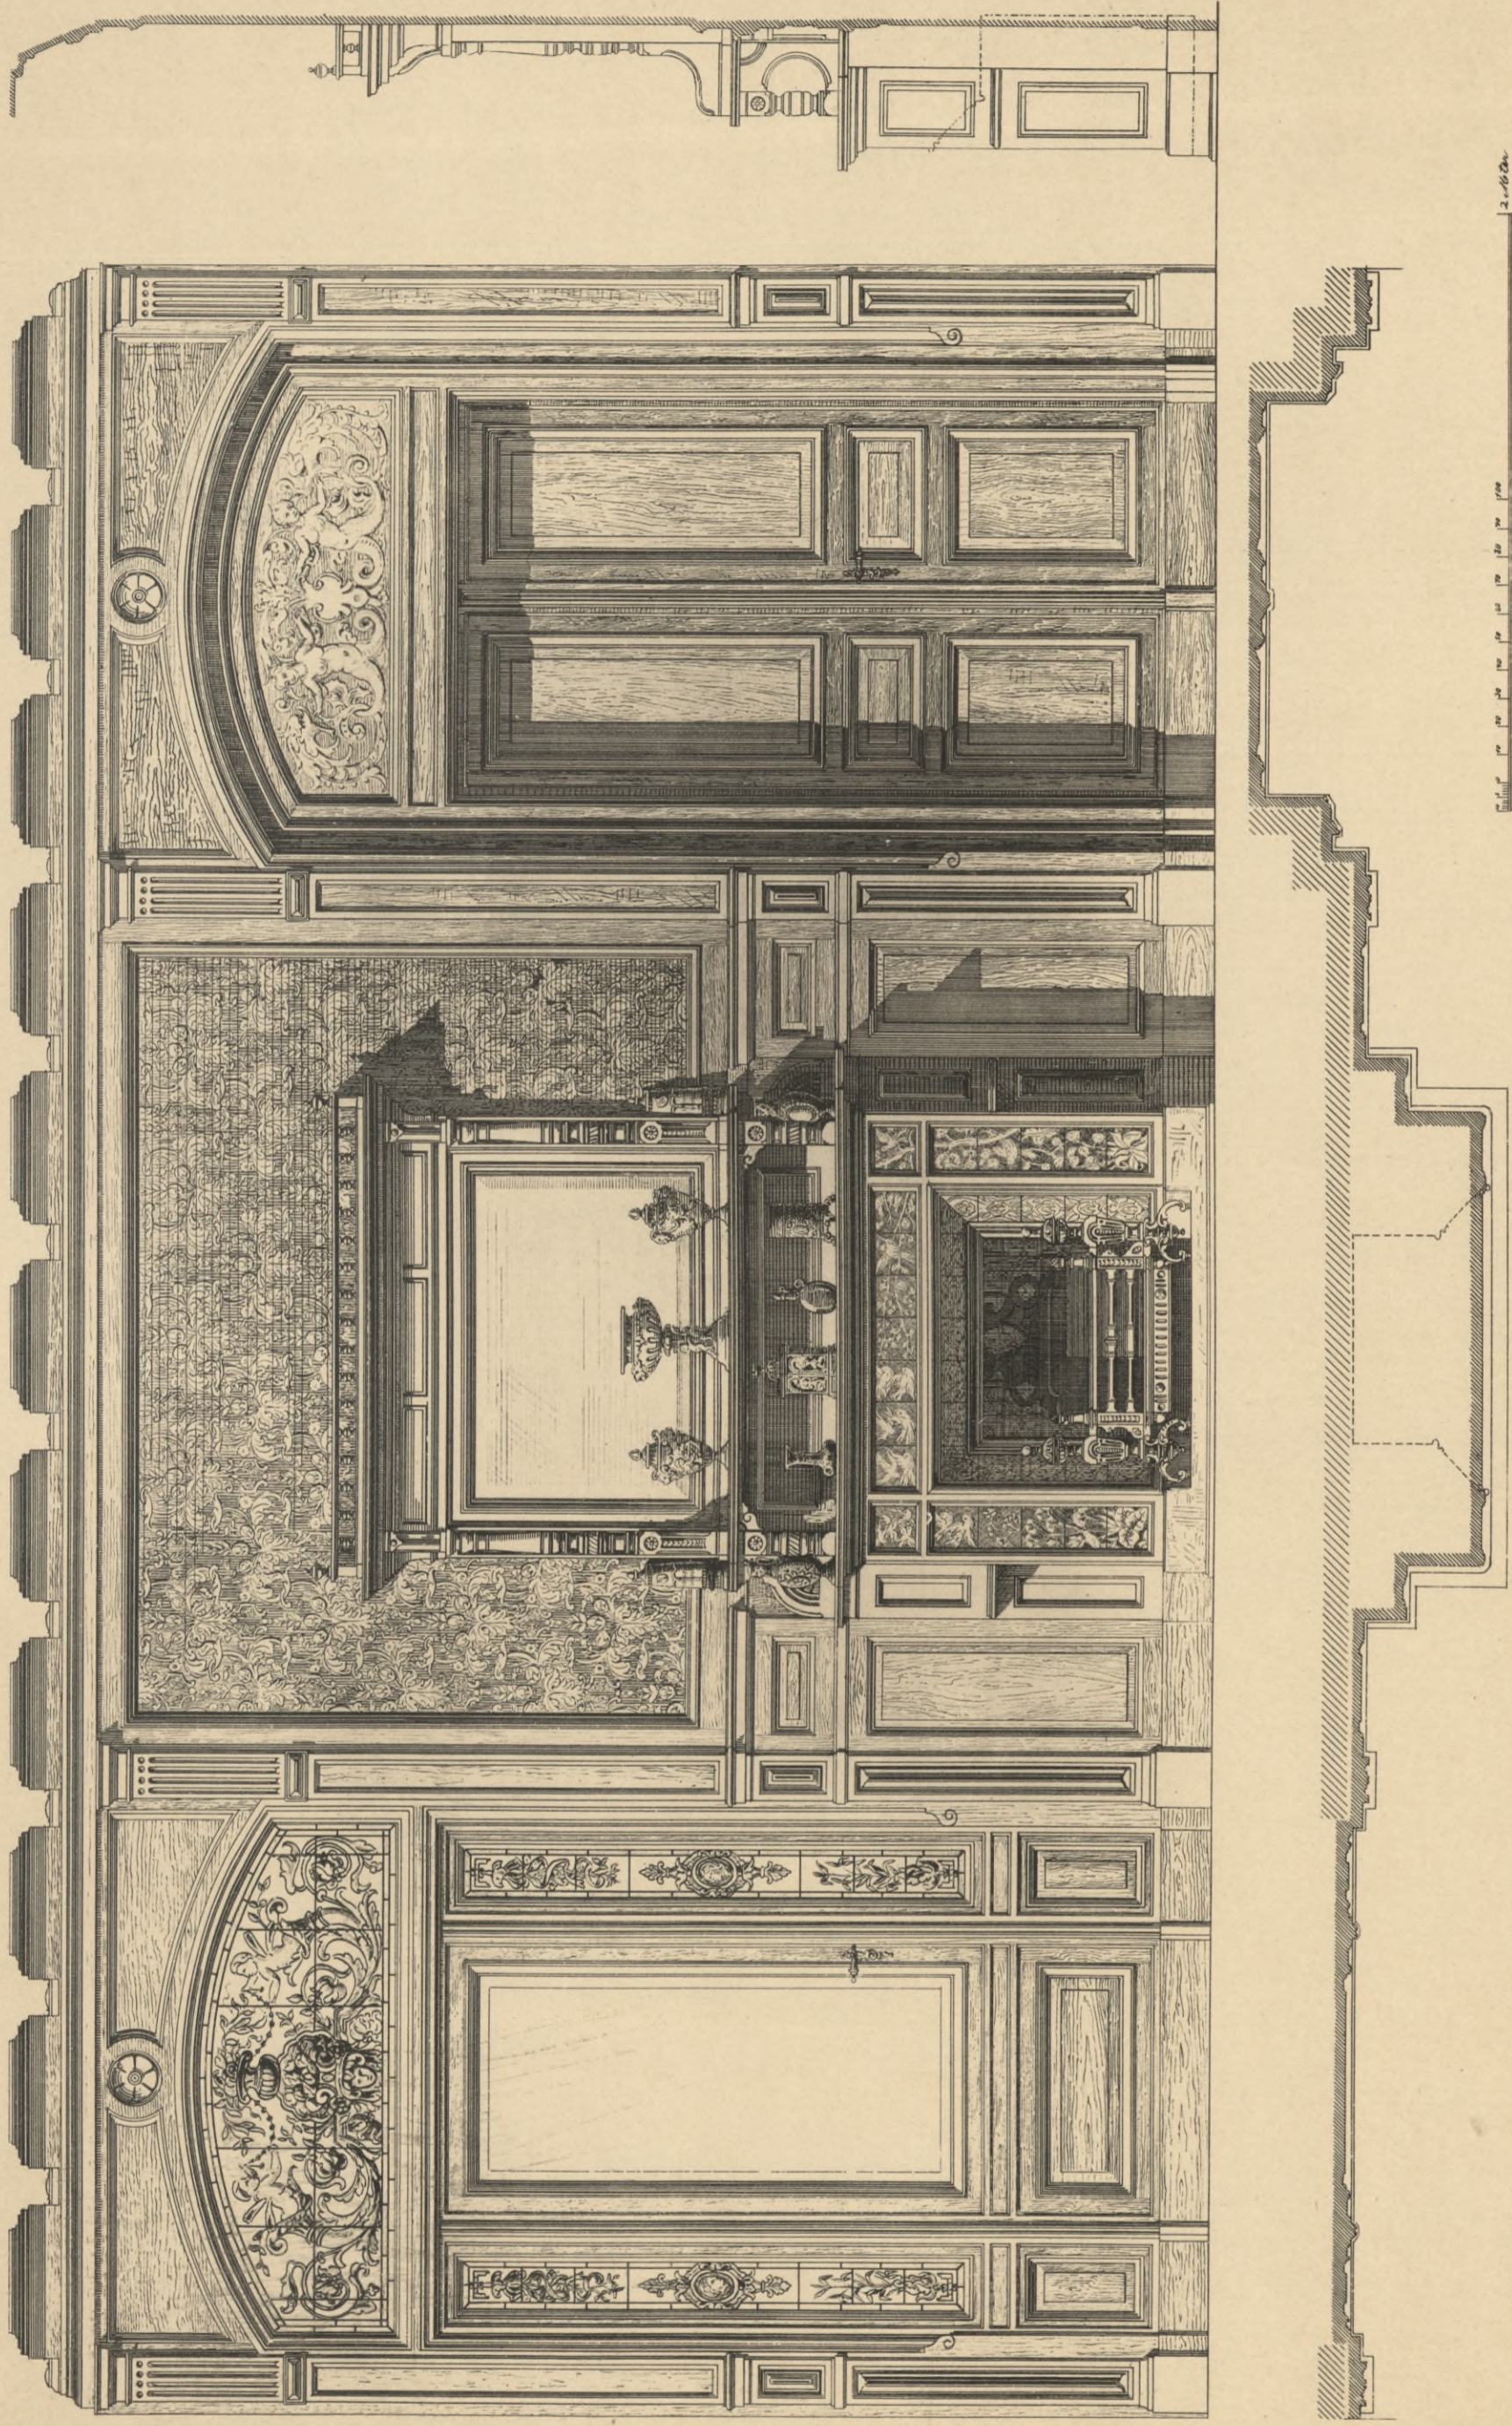

DER INNERE AUSBAU

Tafel 113

H. Groth Arch. gez.

CHARLOTTENBURG

VORHALLE IN DER VILLA KOCH HARDENBERGSTRASSE 22

Cremer & Wolfenstein Arch. erf. — E. Koch Bautischlerei und L. Foersterling Moebelischlerei ausgef.

Verlag von Ernst Wasmuth Berlin