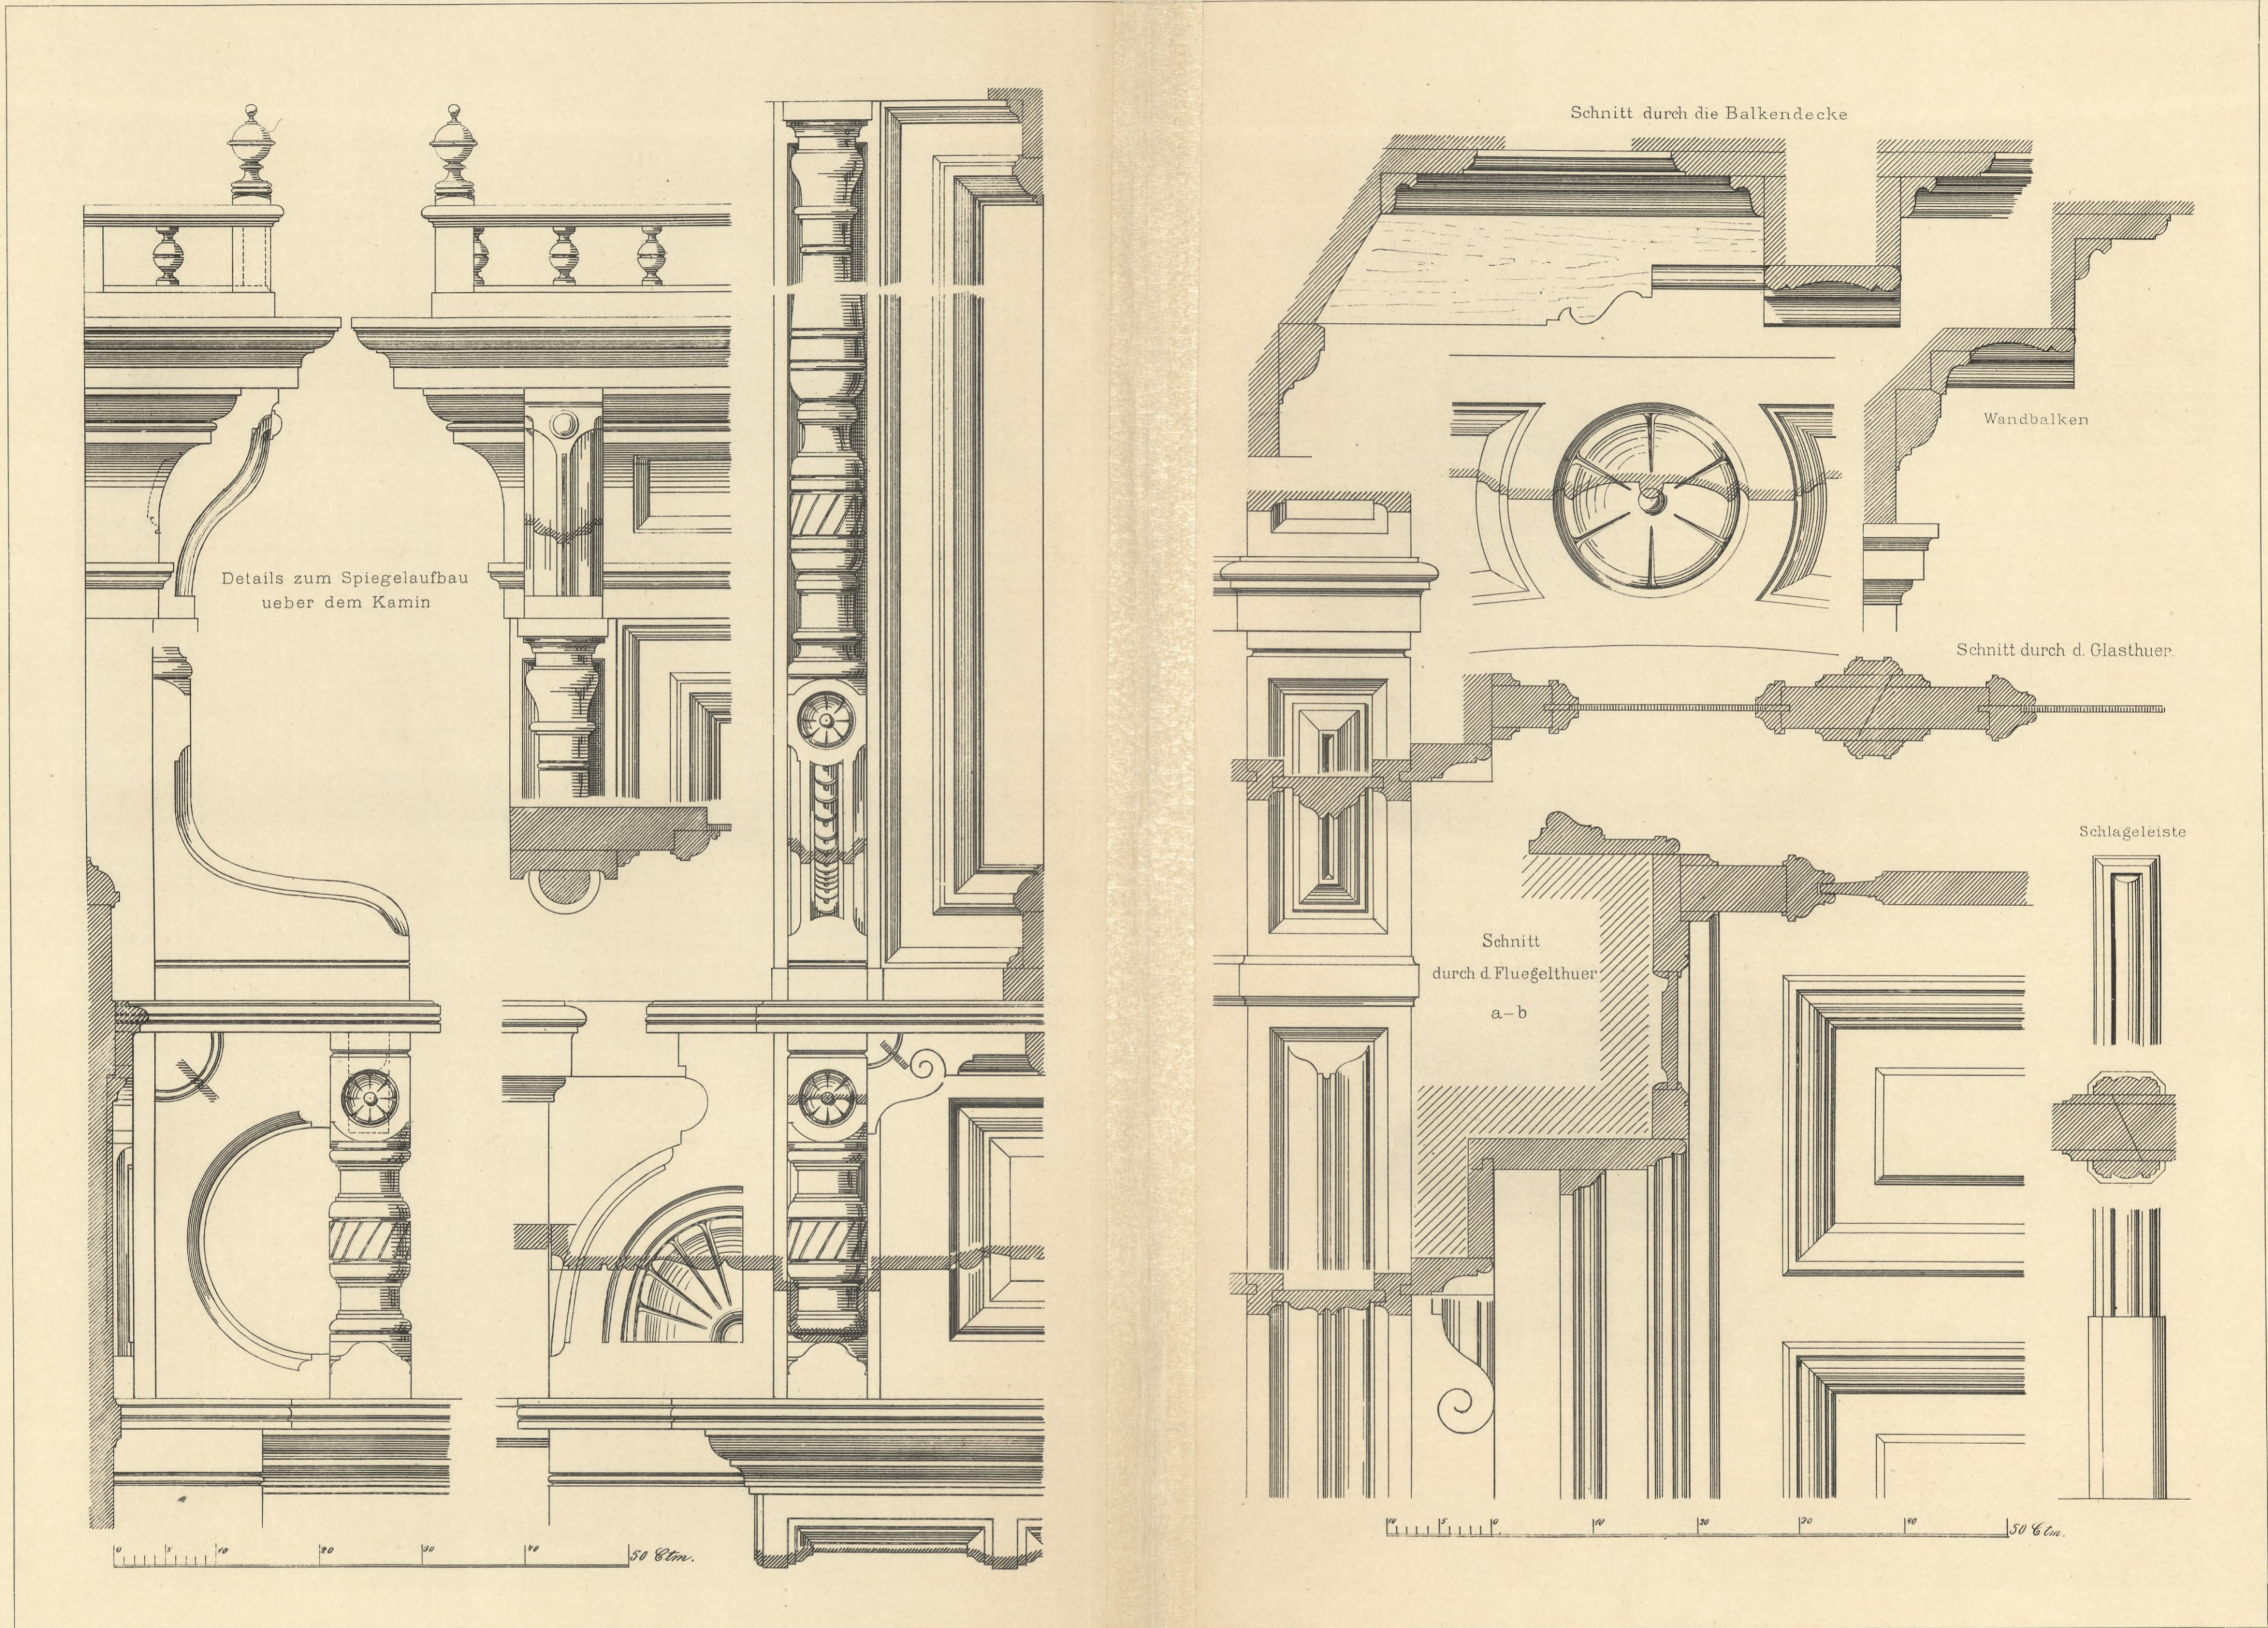

H. Groth Arch. erf.

CHARLOTTENBURG
VORHALLE IN DER VILLA KOCH HARDENBERGSTRASSE 22

Details zu Tafel 113