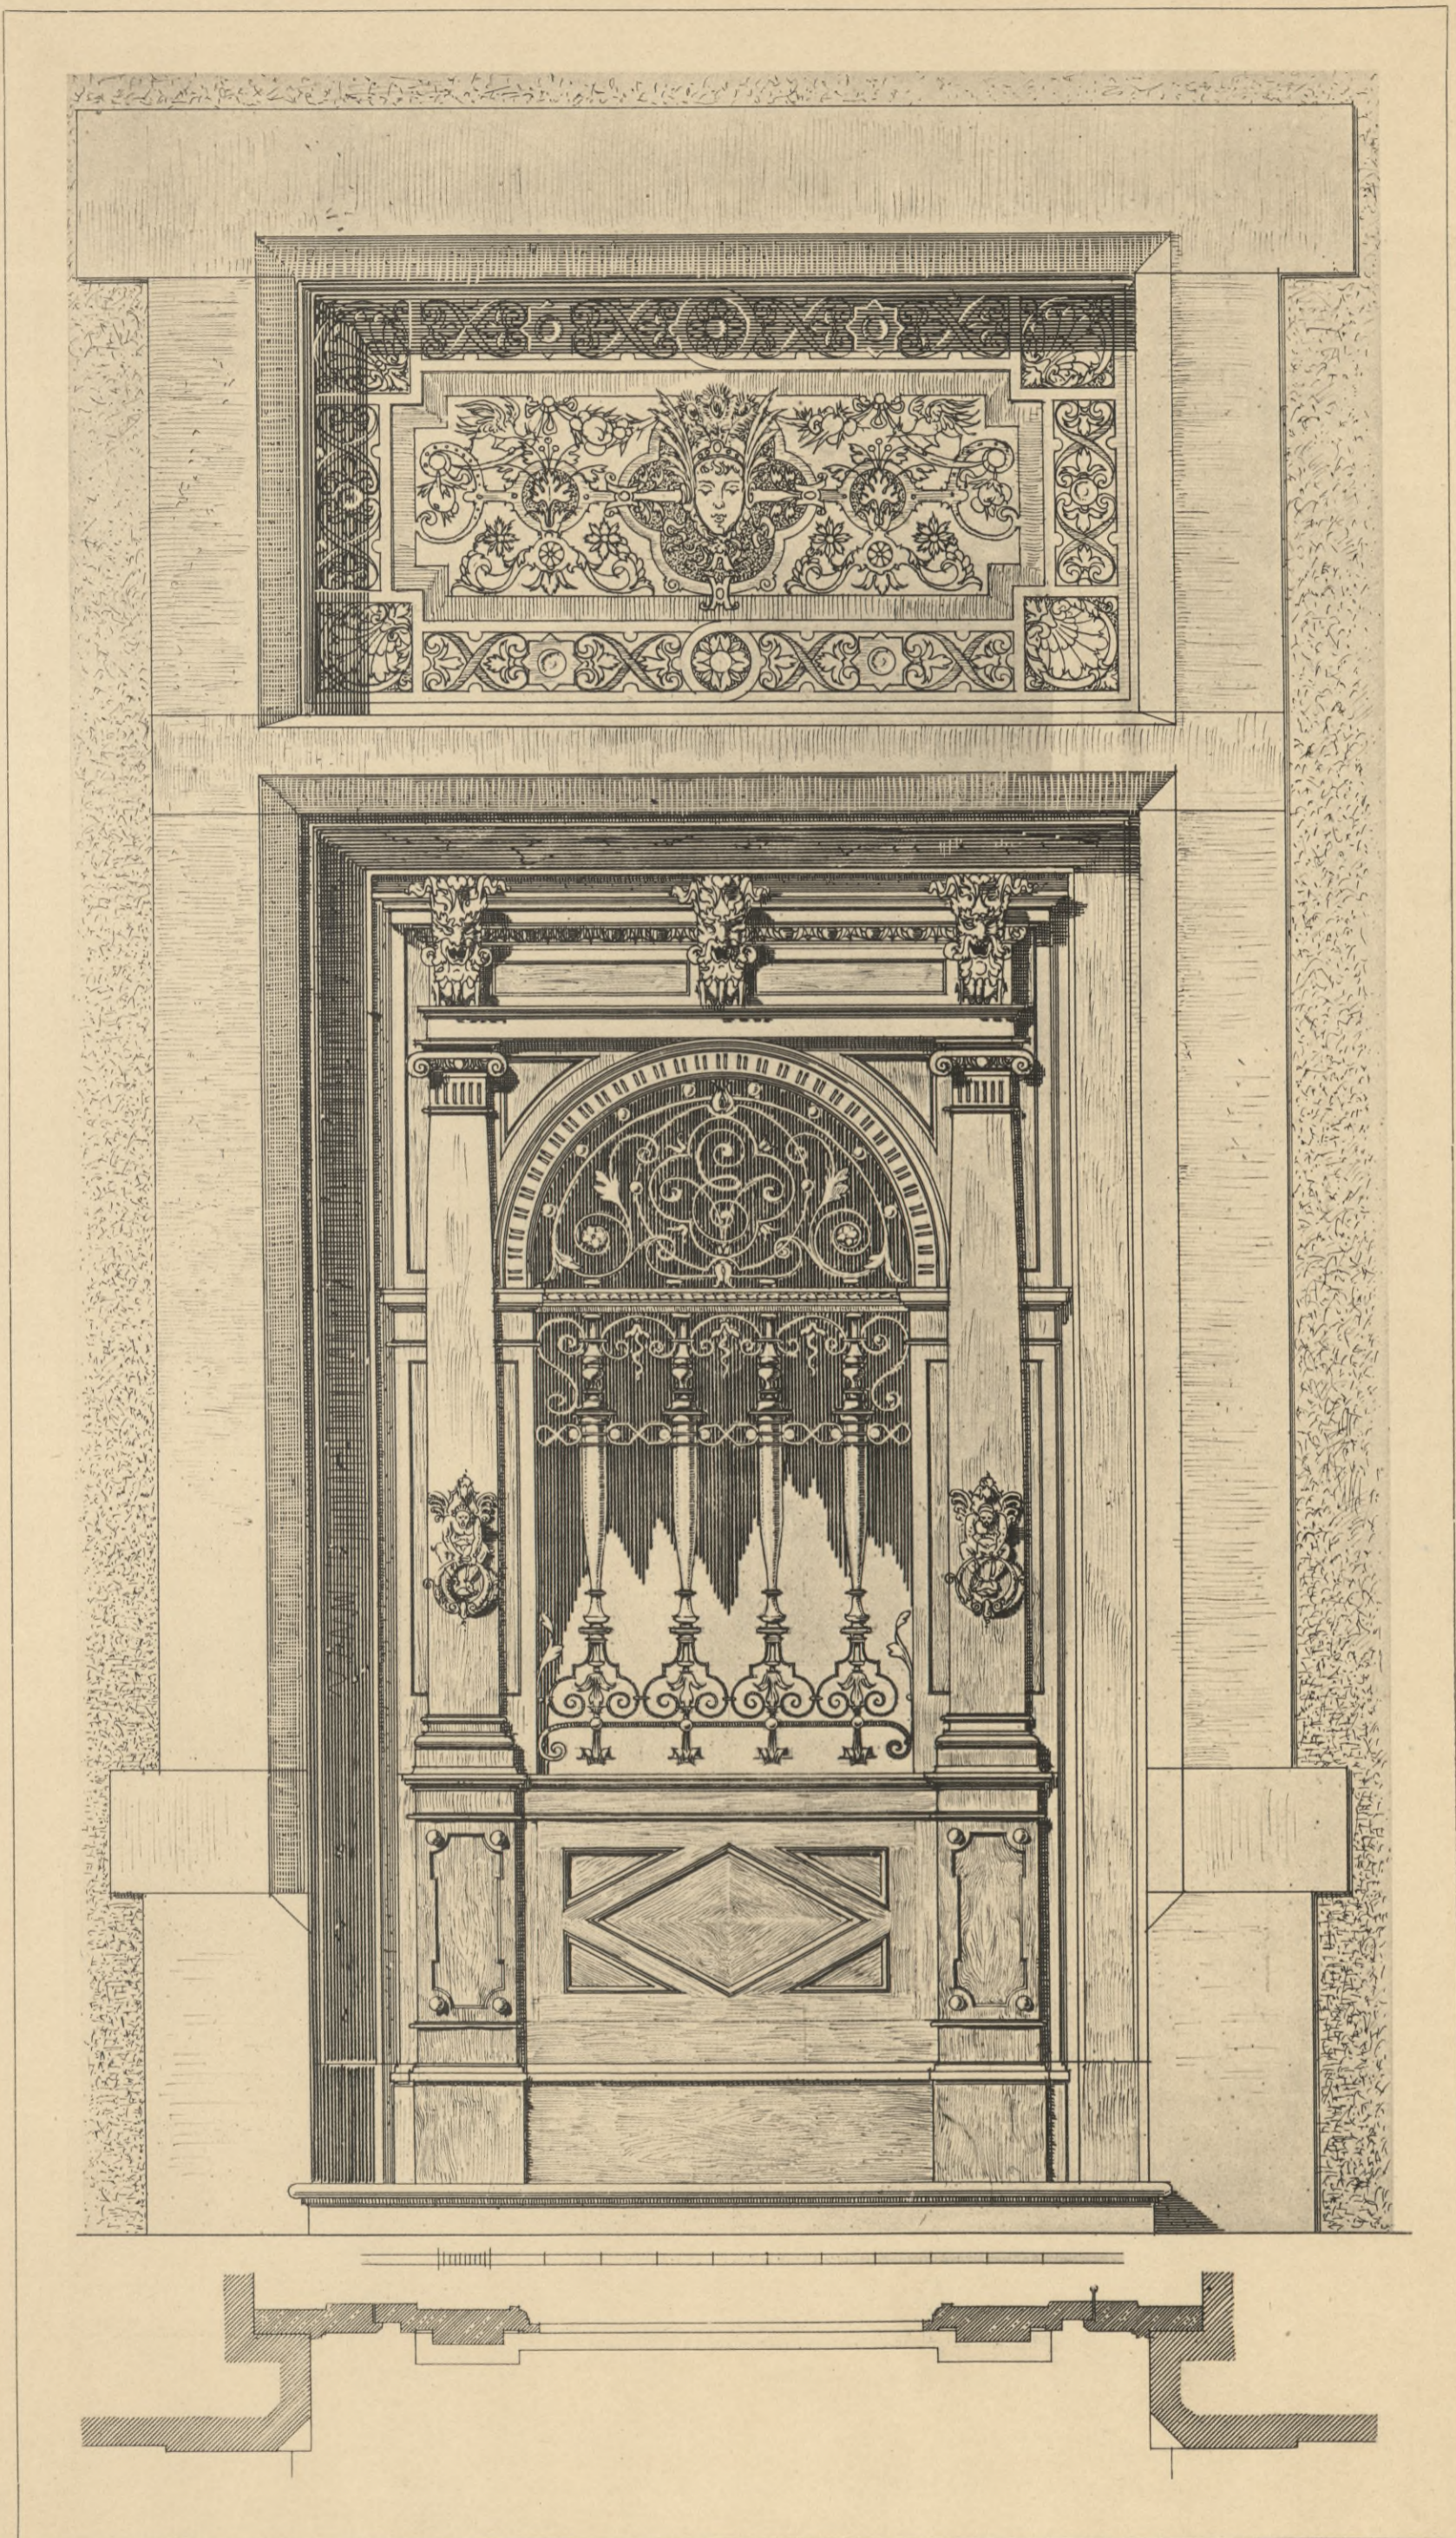

B. Schaede Arch. gez.

WANNSEE

HAUPTINGANGSTHUER IN DER VILLA DES HERRN Dr. VON ESMARCH

Paul Stegmueller Arch. erf. — Paul Stegmueller Bautischlerei ausgef.