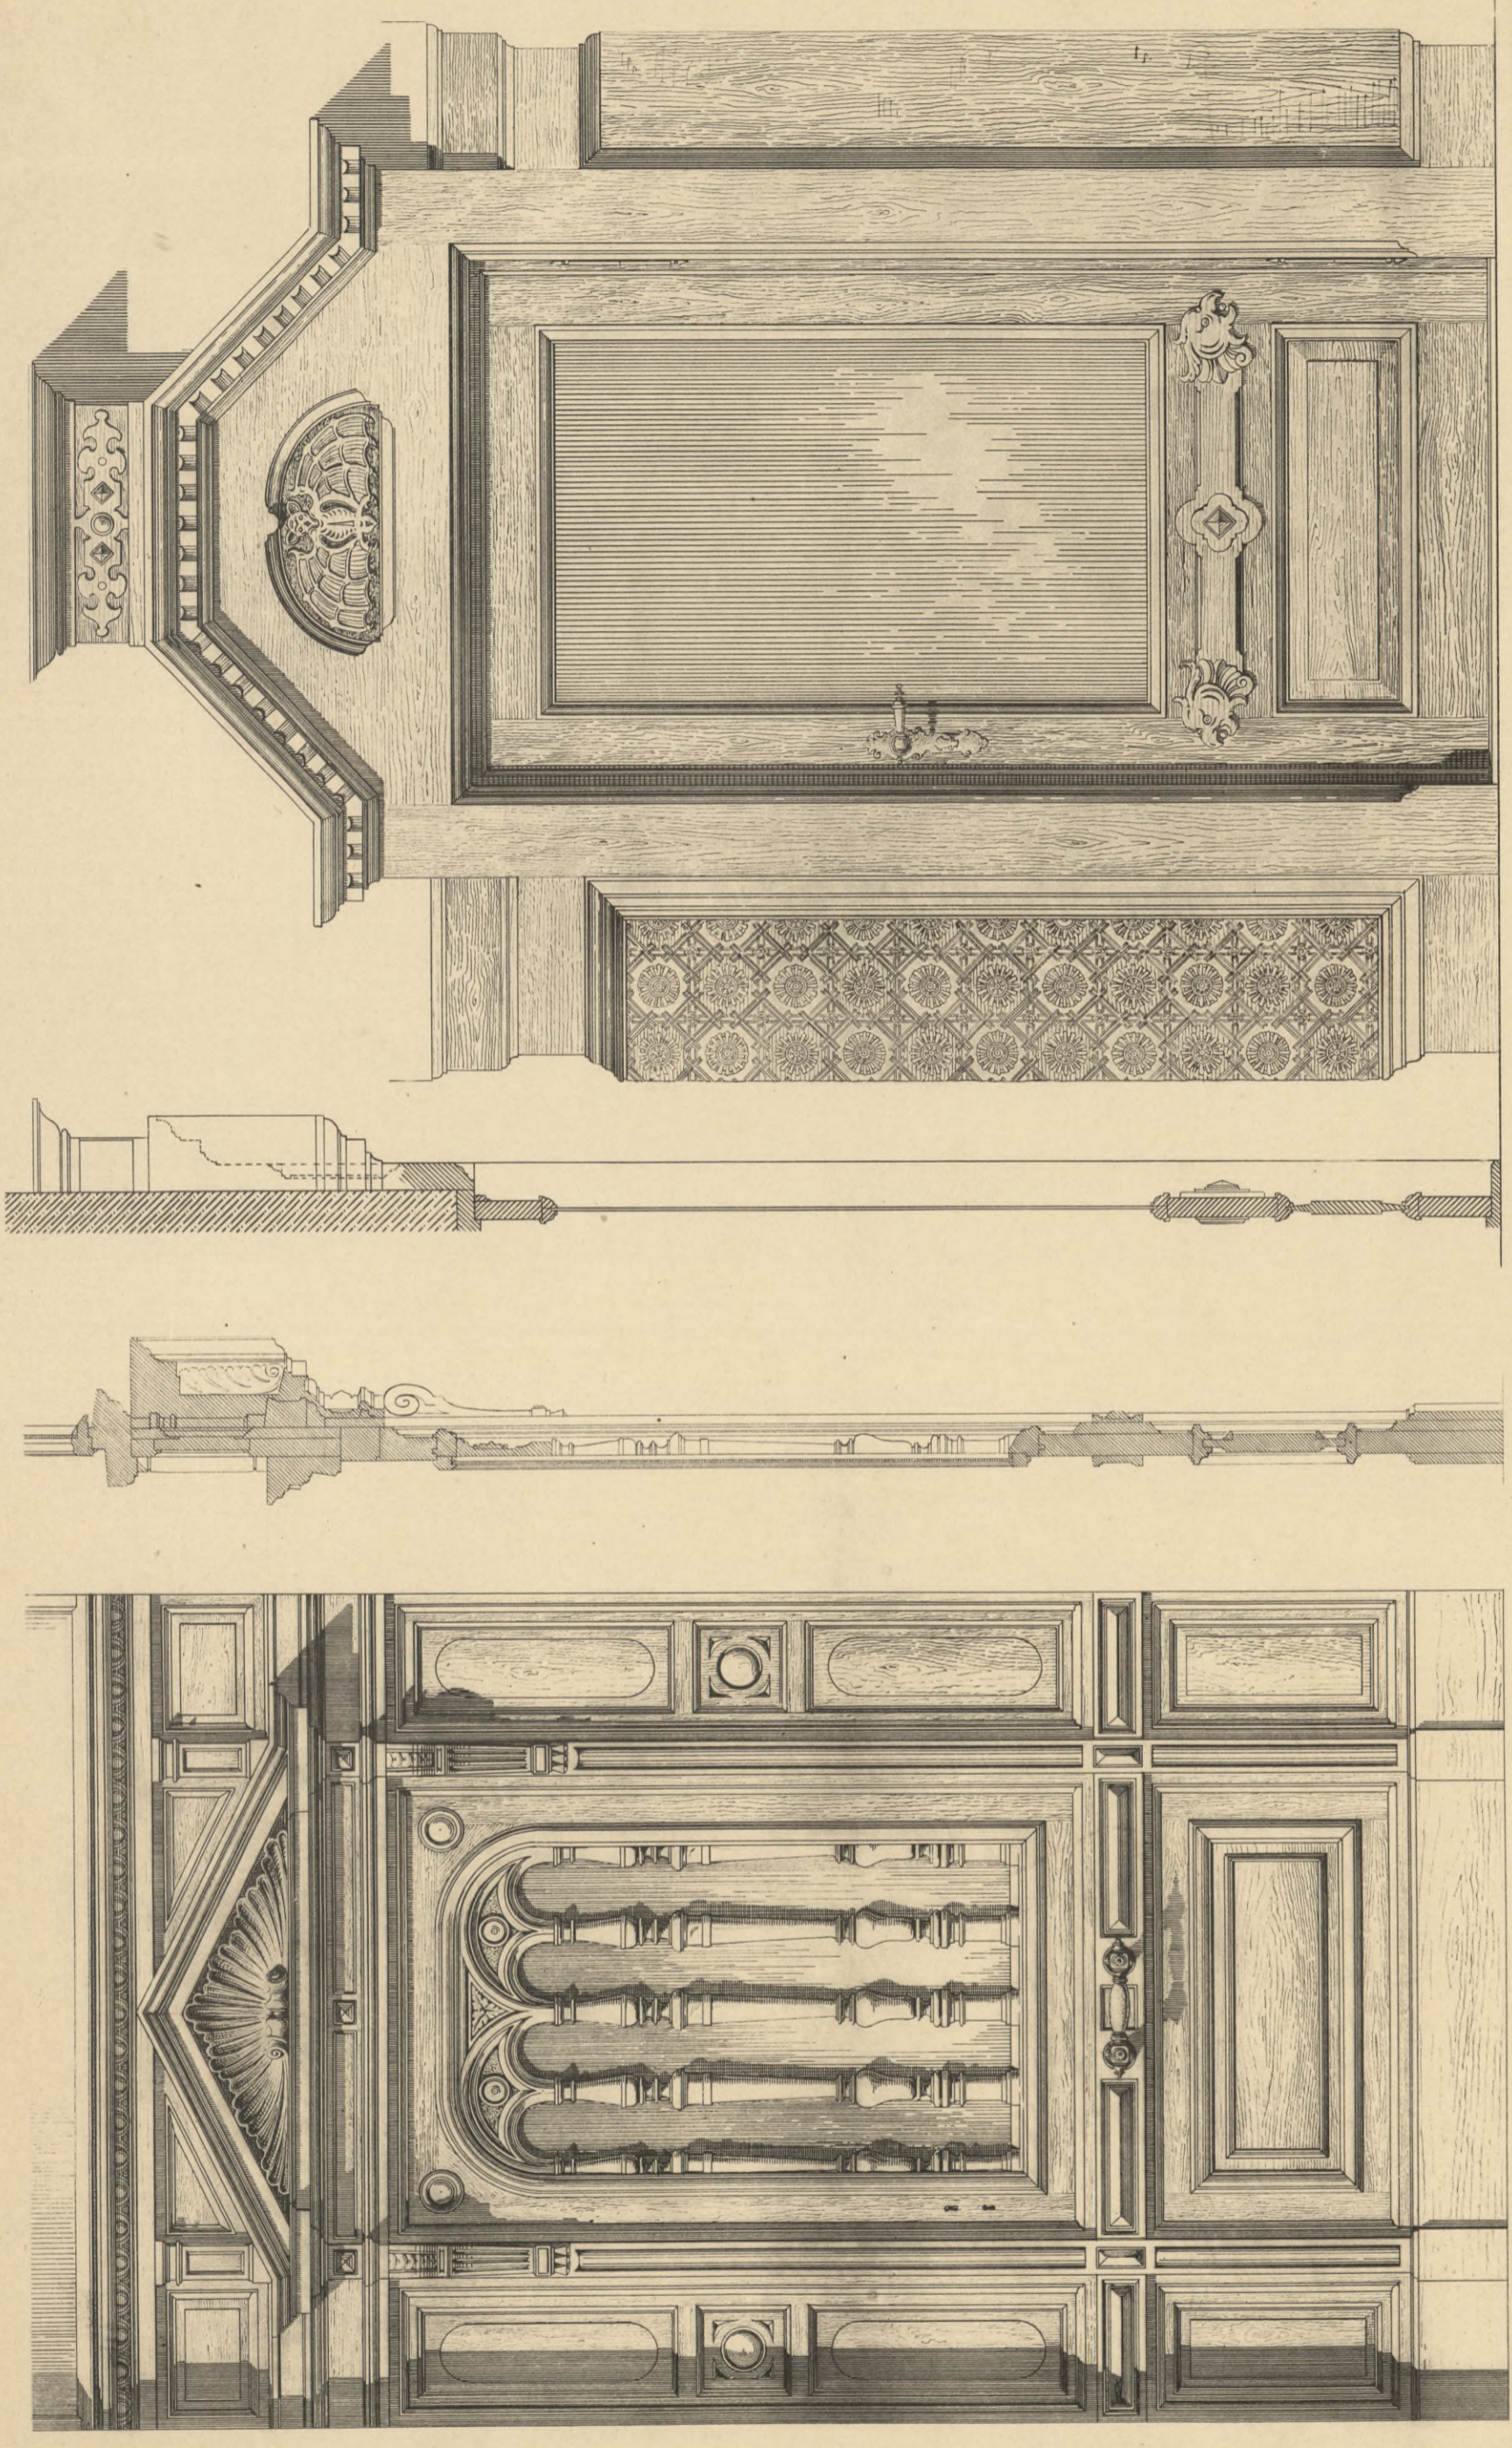

H. Groth Arch. gez.

CHARLOTTENBURG

EINGANGSTHUER IN EICHENHOLZ VILLA KOCH HARDENBERGSTR. 22

Cremer & Wolfenstein Arch. erf. — E. Koch Bautischlerei ausgef.

BERLIN

PORTIERTHUER IM HAUSE LESSINGSTRASSE 62

P. Roetger Arch. erf. — G. und H. Schuetze Bautischlerei und Ed. Puls Kunstschmiedewerkstatt ausgef.

Verlag von Ernst Wasmuth Berlin