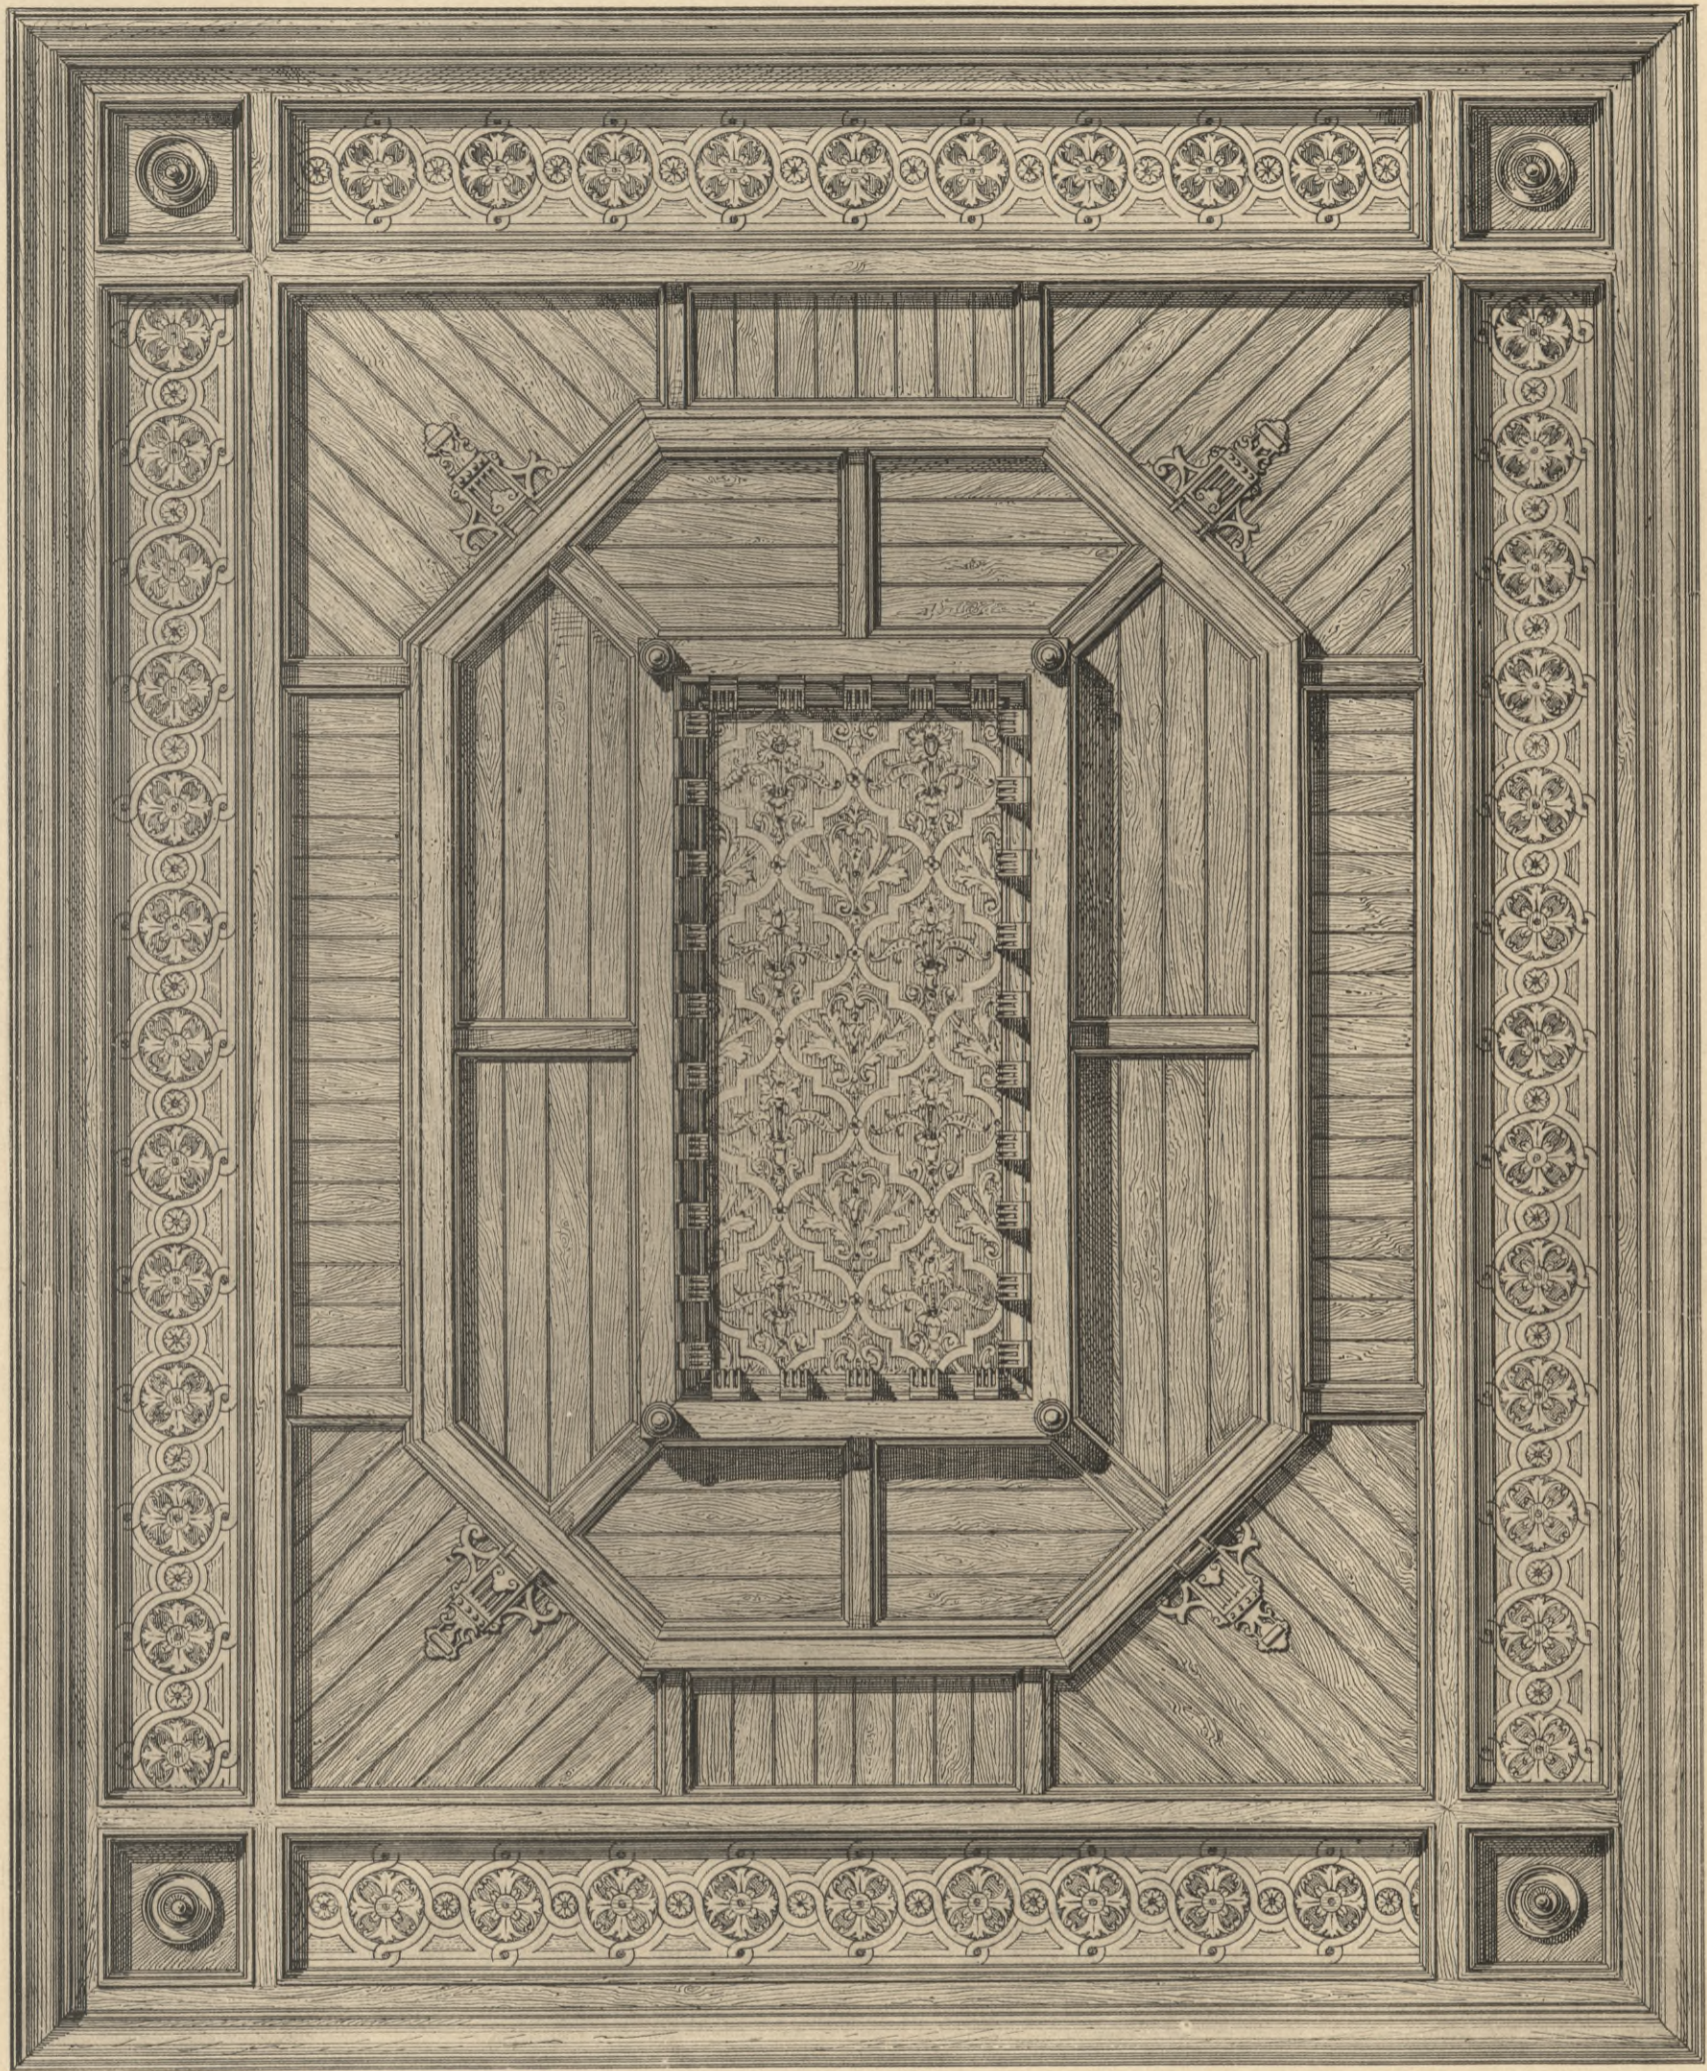

H. Eolten Arch. gez.

BRESLAU

DECKE IM ARBEITZIMMER DES HERRN MAURERMEISTER H. SIMON

Martin Kimbel, Moebelfabrik in Breslau erf. und ausgef.