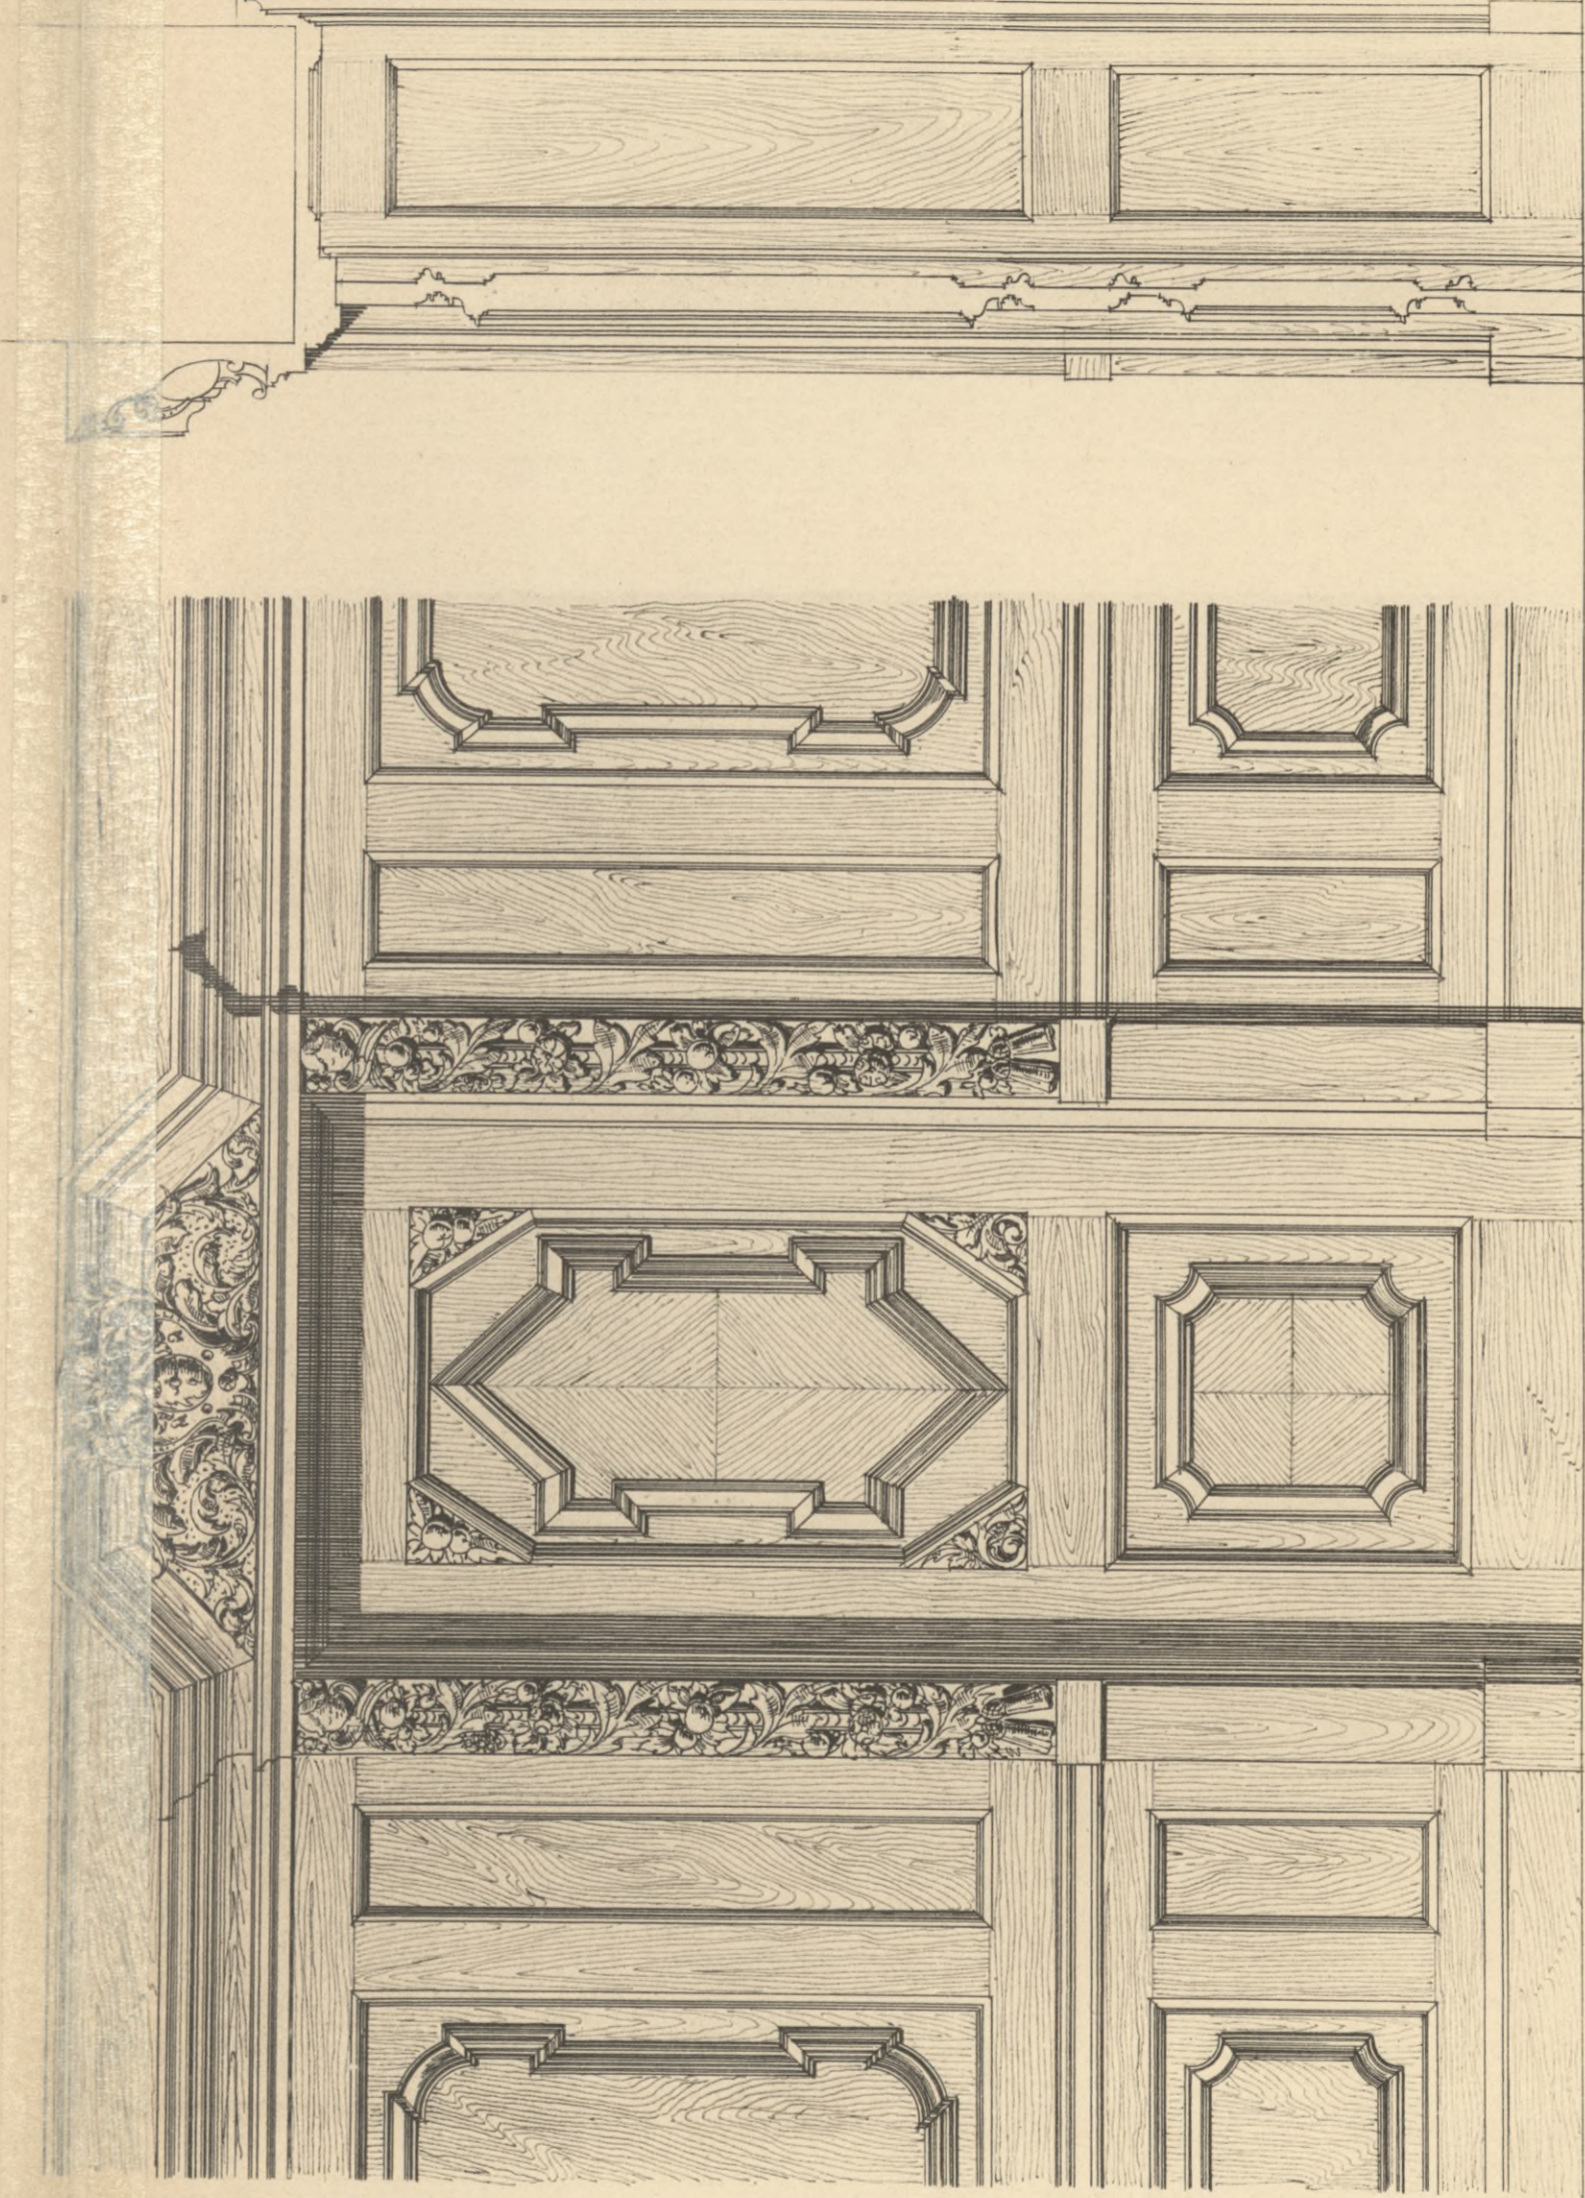

67/68

9095

BIBLIOTEKA  
rakowskiej Szkoły Przemysłowej  
w Krakowie.

DER INNERE AUSBAU

Tafel 67-68

J. Uock Arch. grz.

BERLIN

THUER MIT PANEELANSCHLUSS IM AUSSCHANK VON ANTON DREHER LEIPZIGERSTRASSE 109