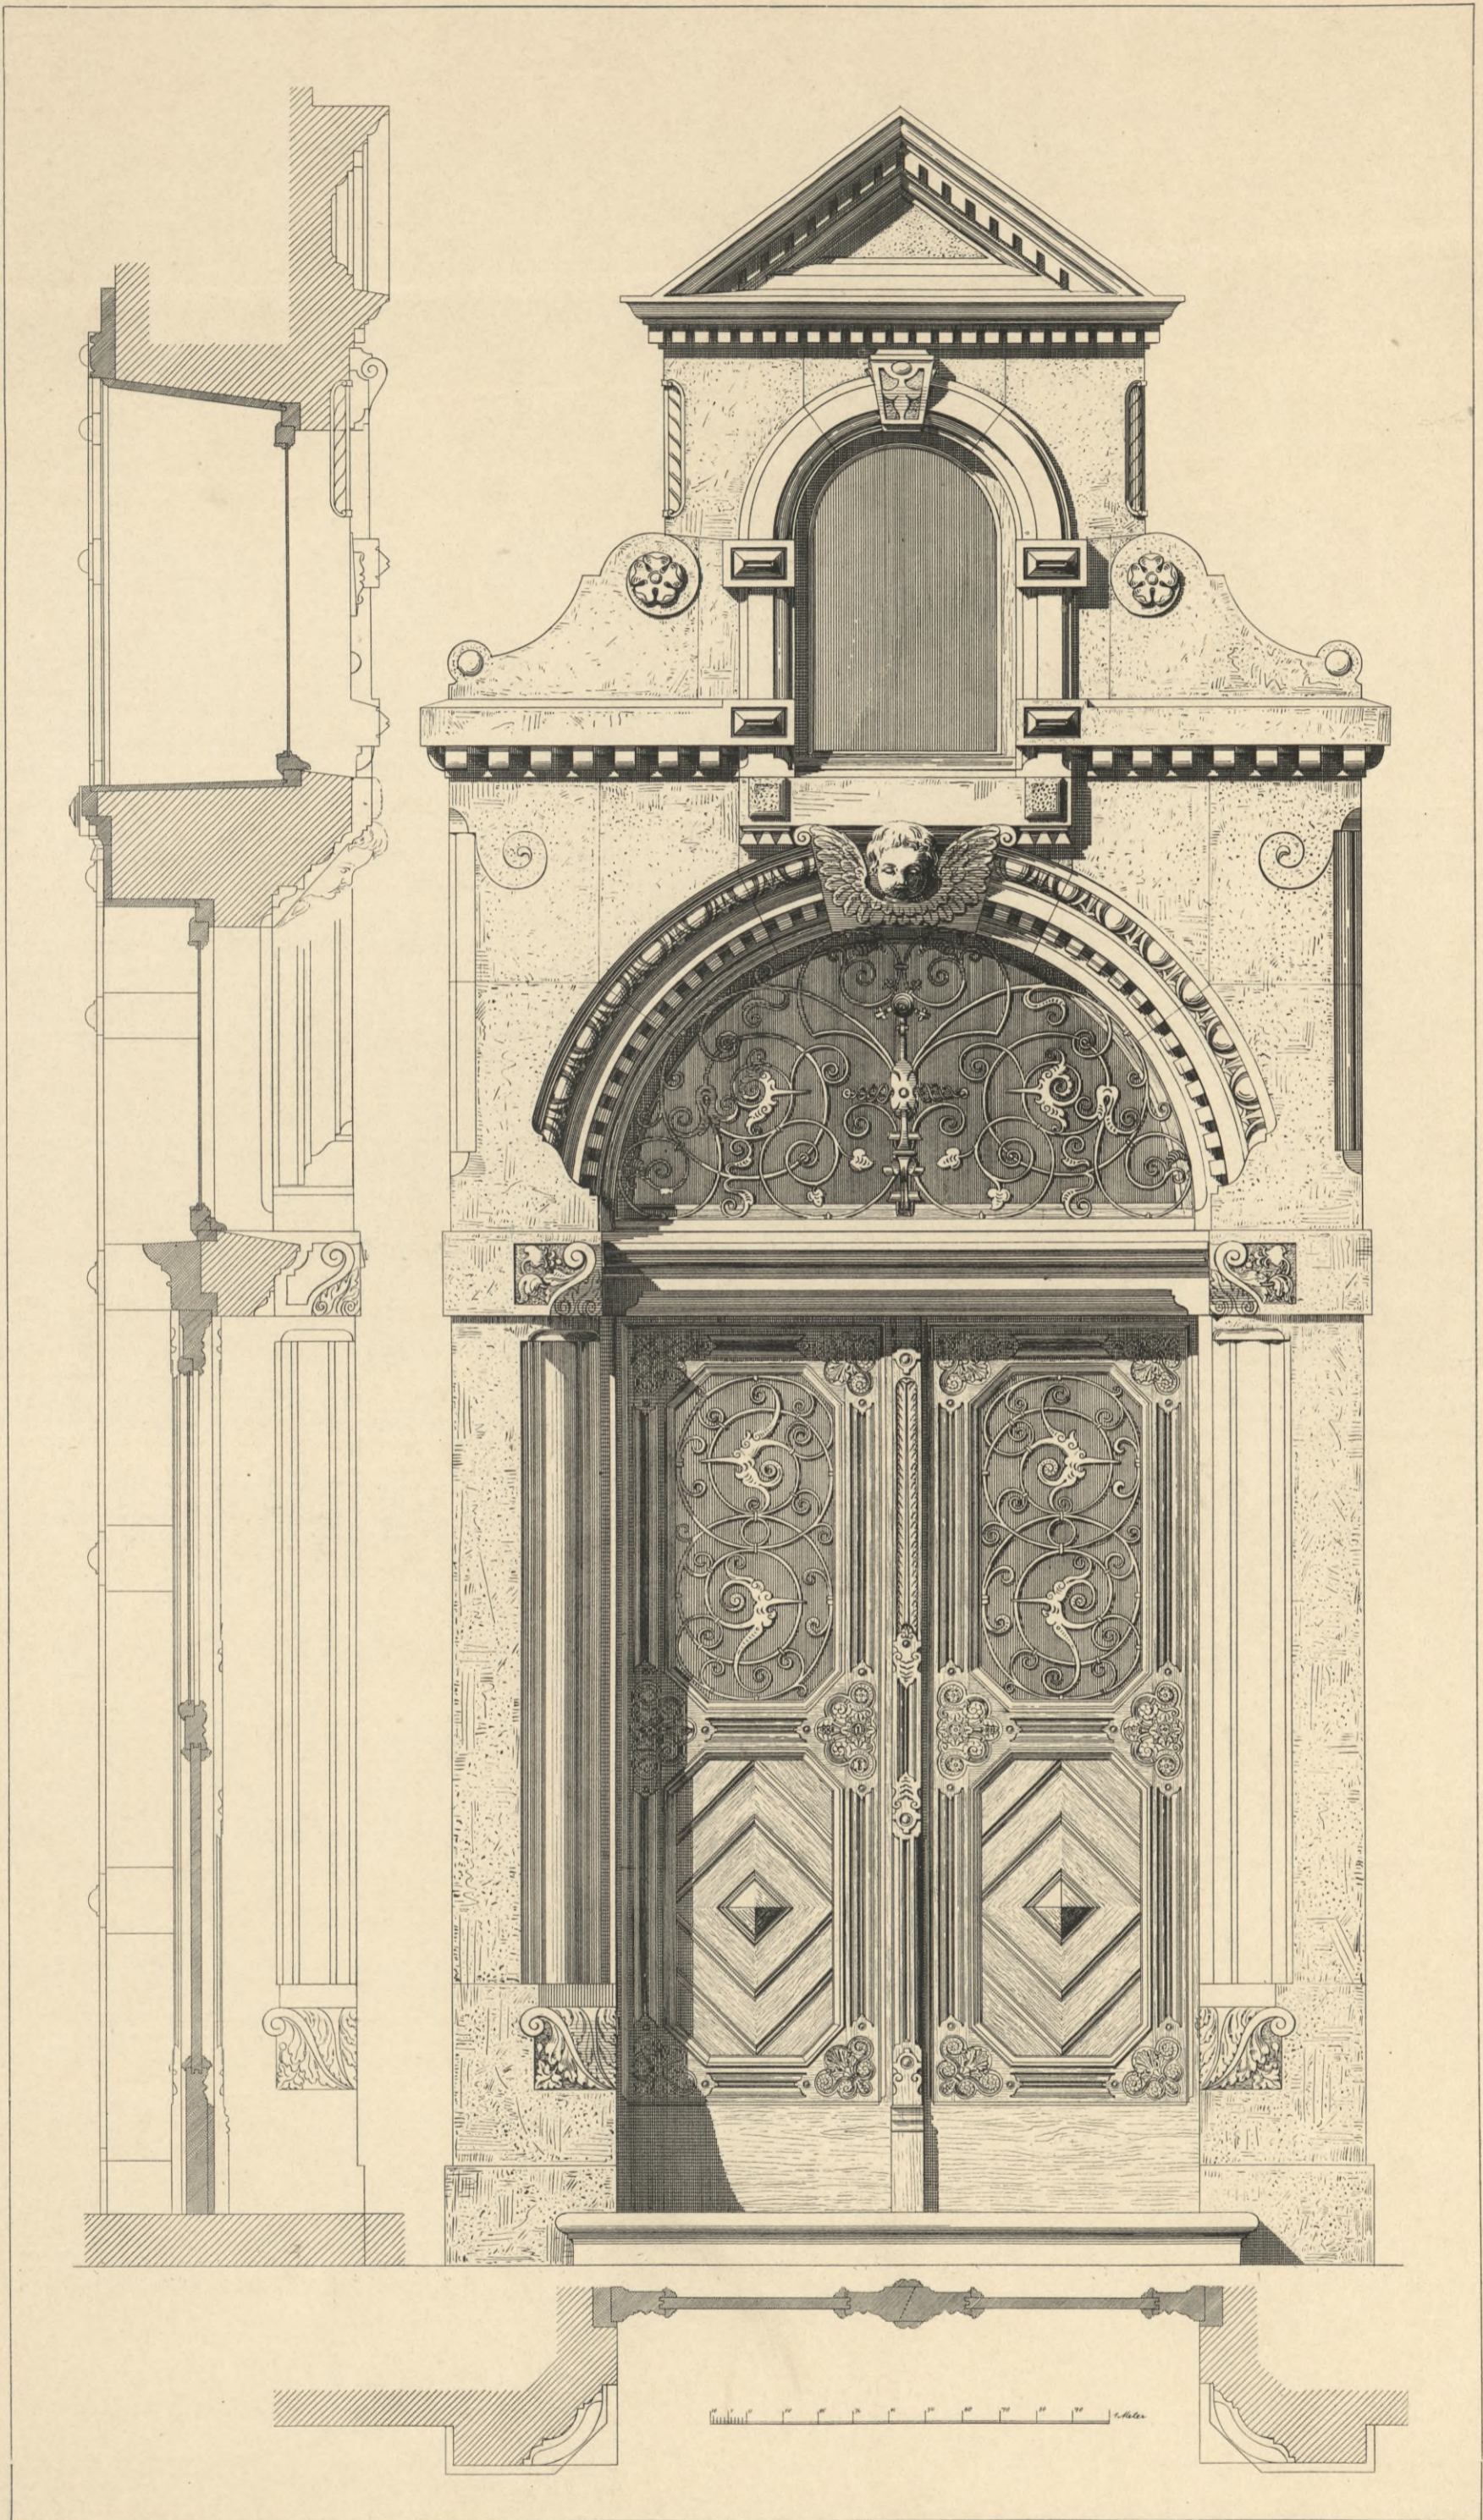

H. Groth Arch. gez.

BERLIN

HAUSTHUER IN EICHENHOLZ LESSINGSTRASSE 62

P. Roetger Arch. erf. — G. und H. Schuetze Bautischlerei und Ed. Puls Kunstschmiedewerkstatt ausgef.

9000

H. Groth Arch. gez.

BERLIN  
HAUSTHUER IN EICHENHOLZ LESSINGSTRASSE 62  
Detais zu Tafel 120